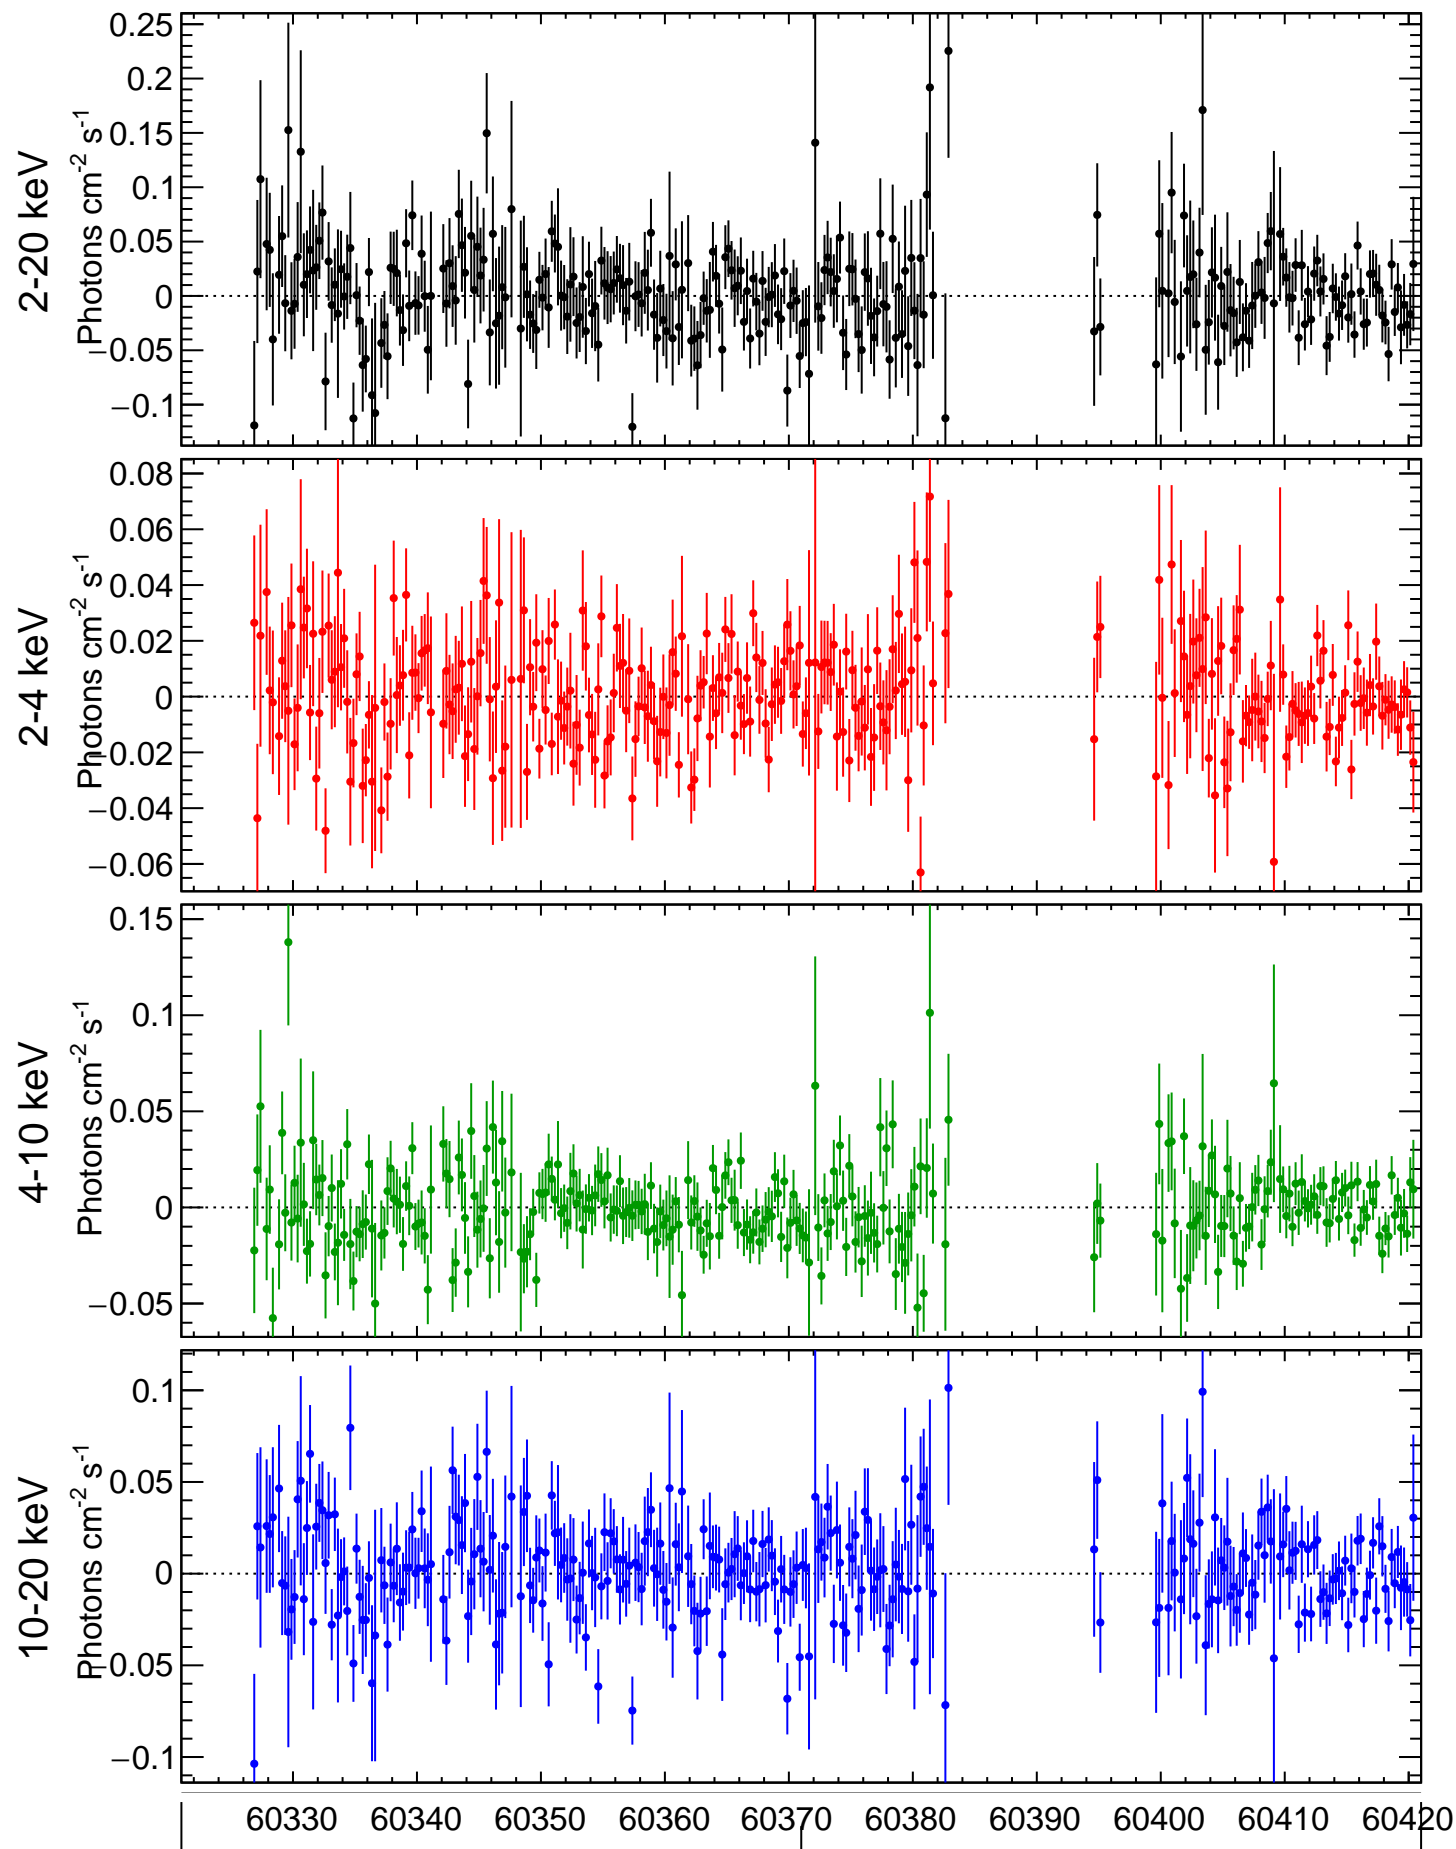

MAXI J1957+032

binsize=6.0h

2024-01-12

2024-04-21