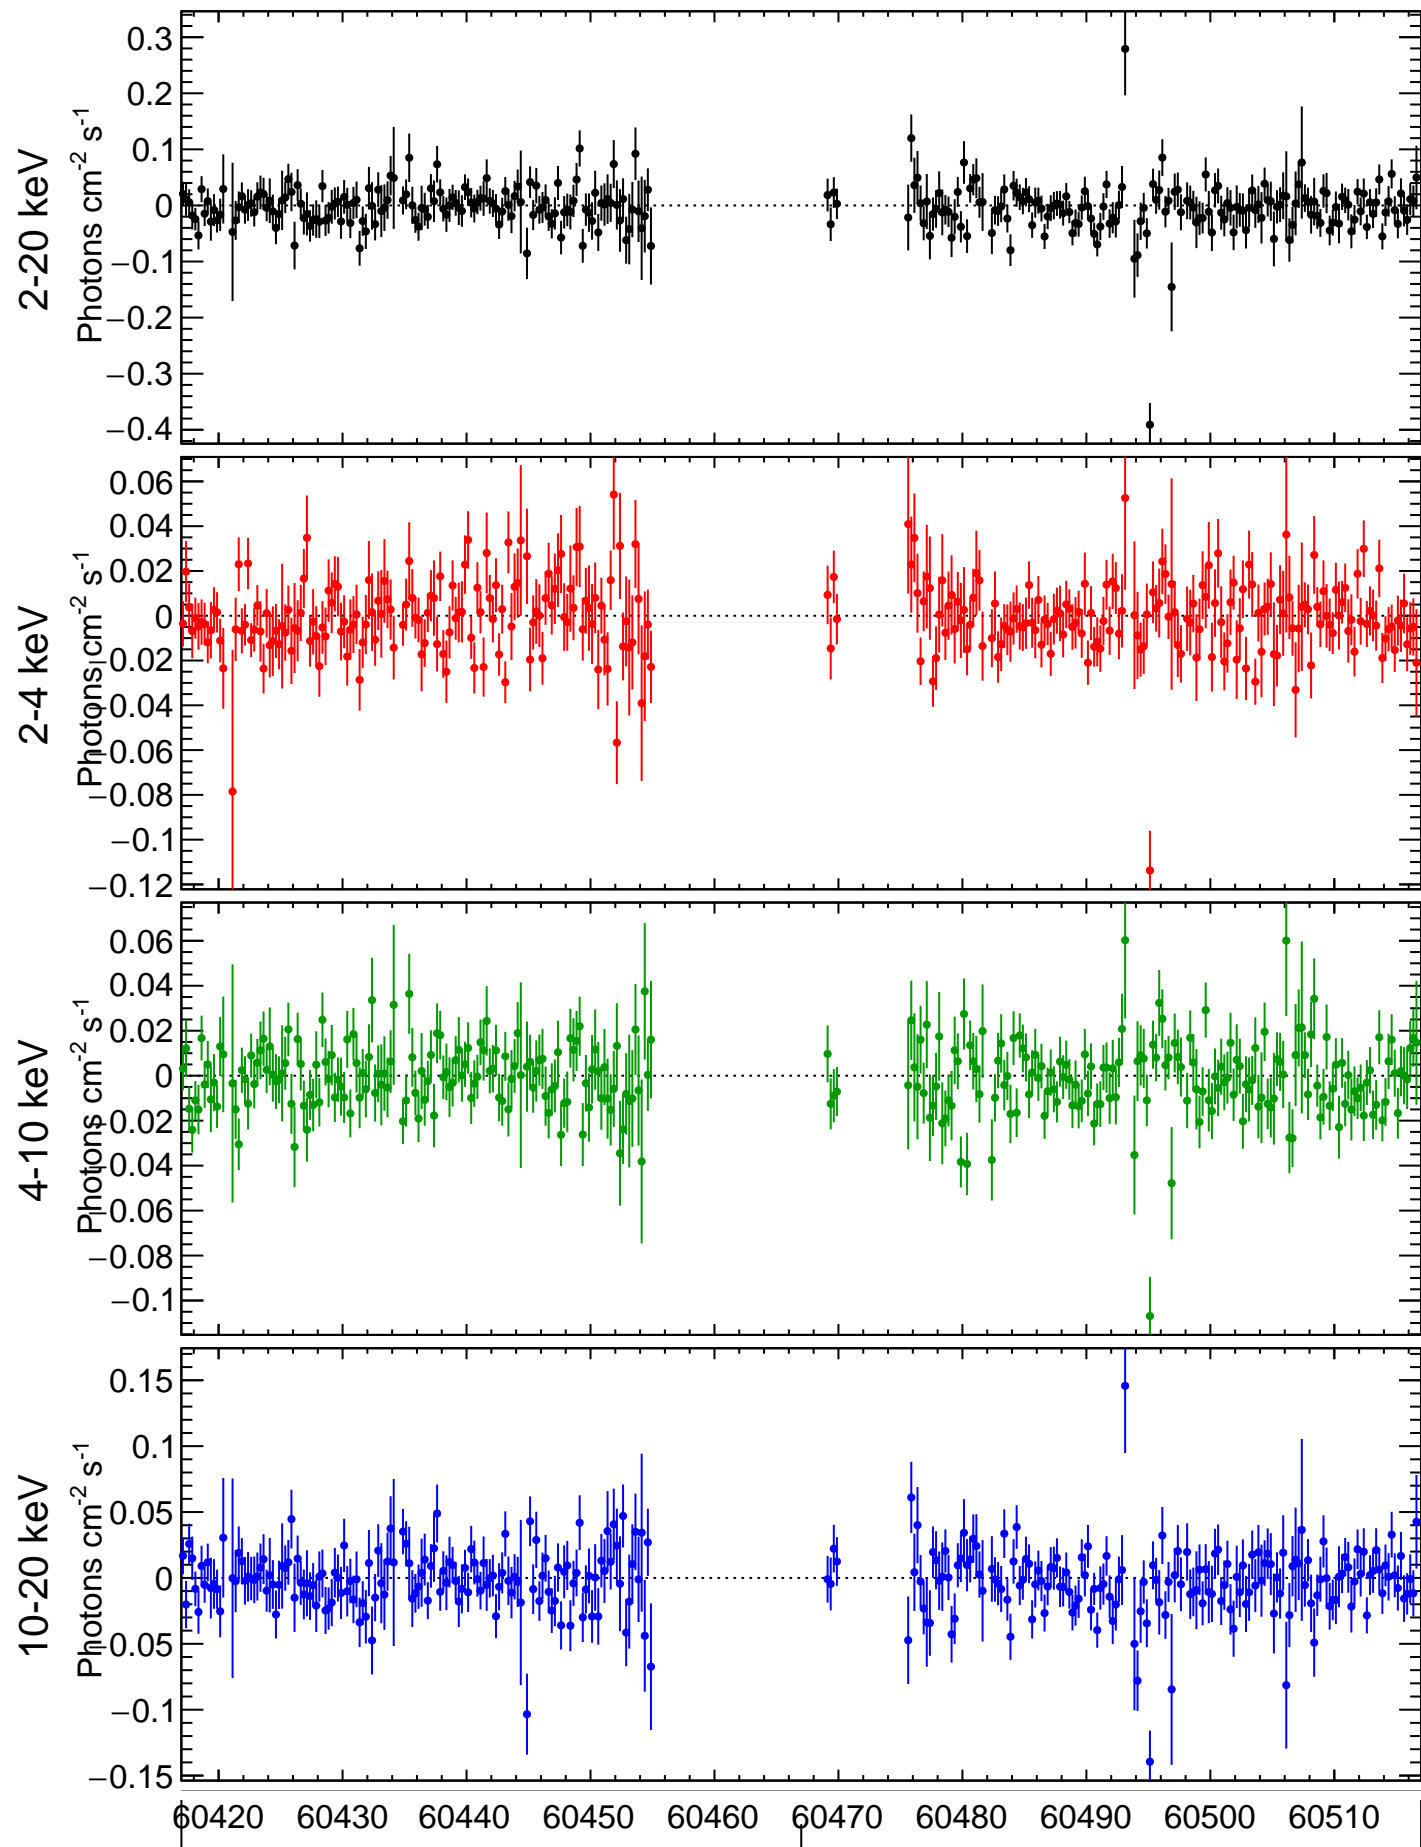

MAXI J1957+032

binsize=6.0h

2024-04-17

2024-07-26