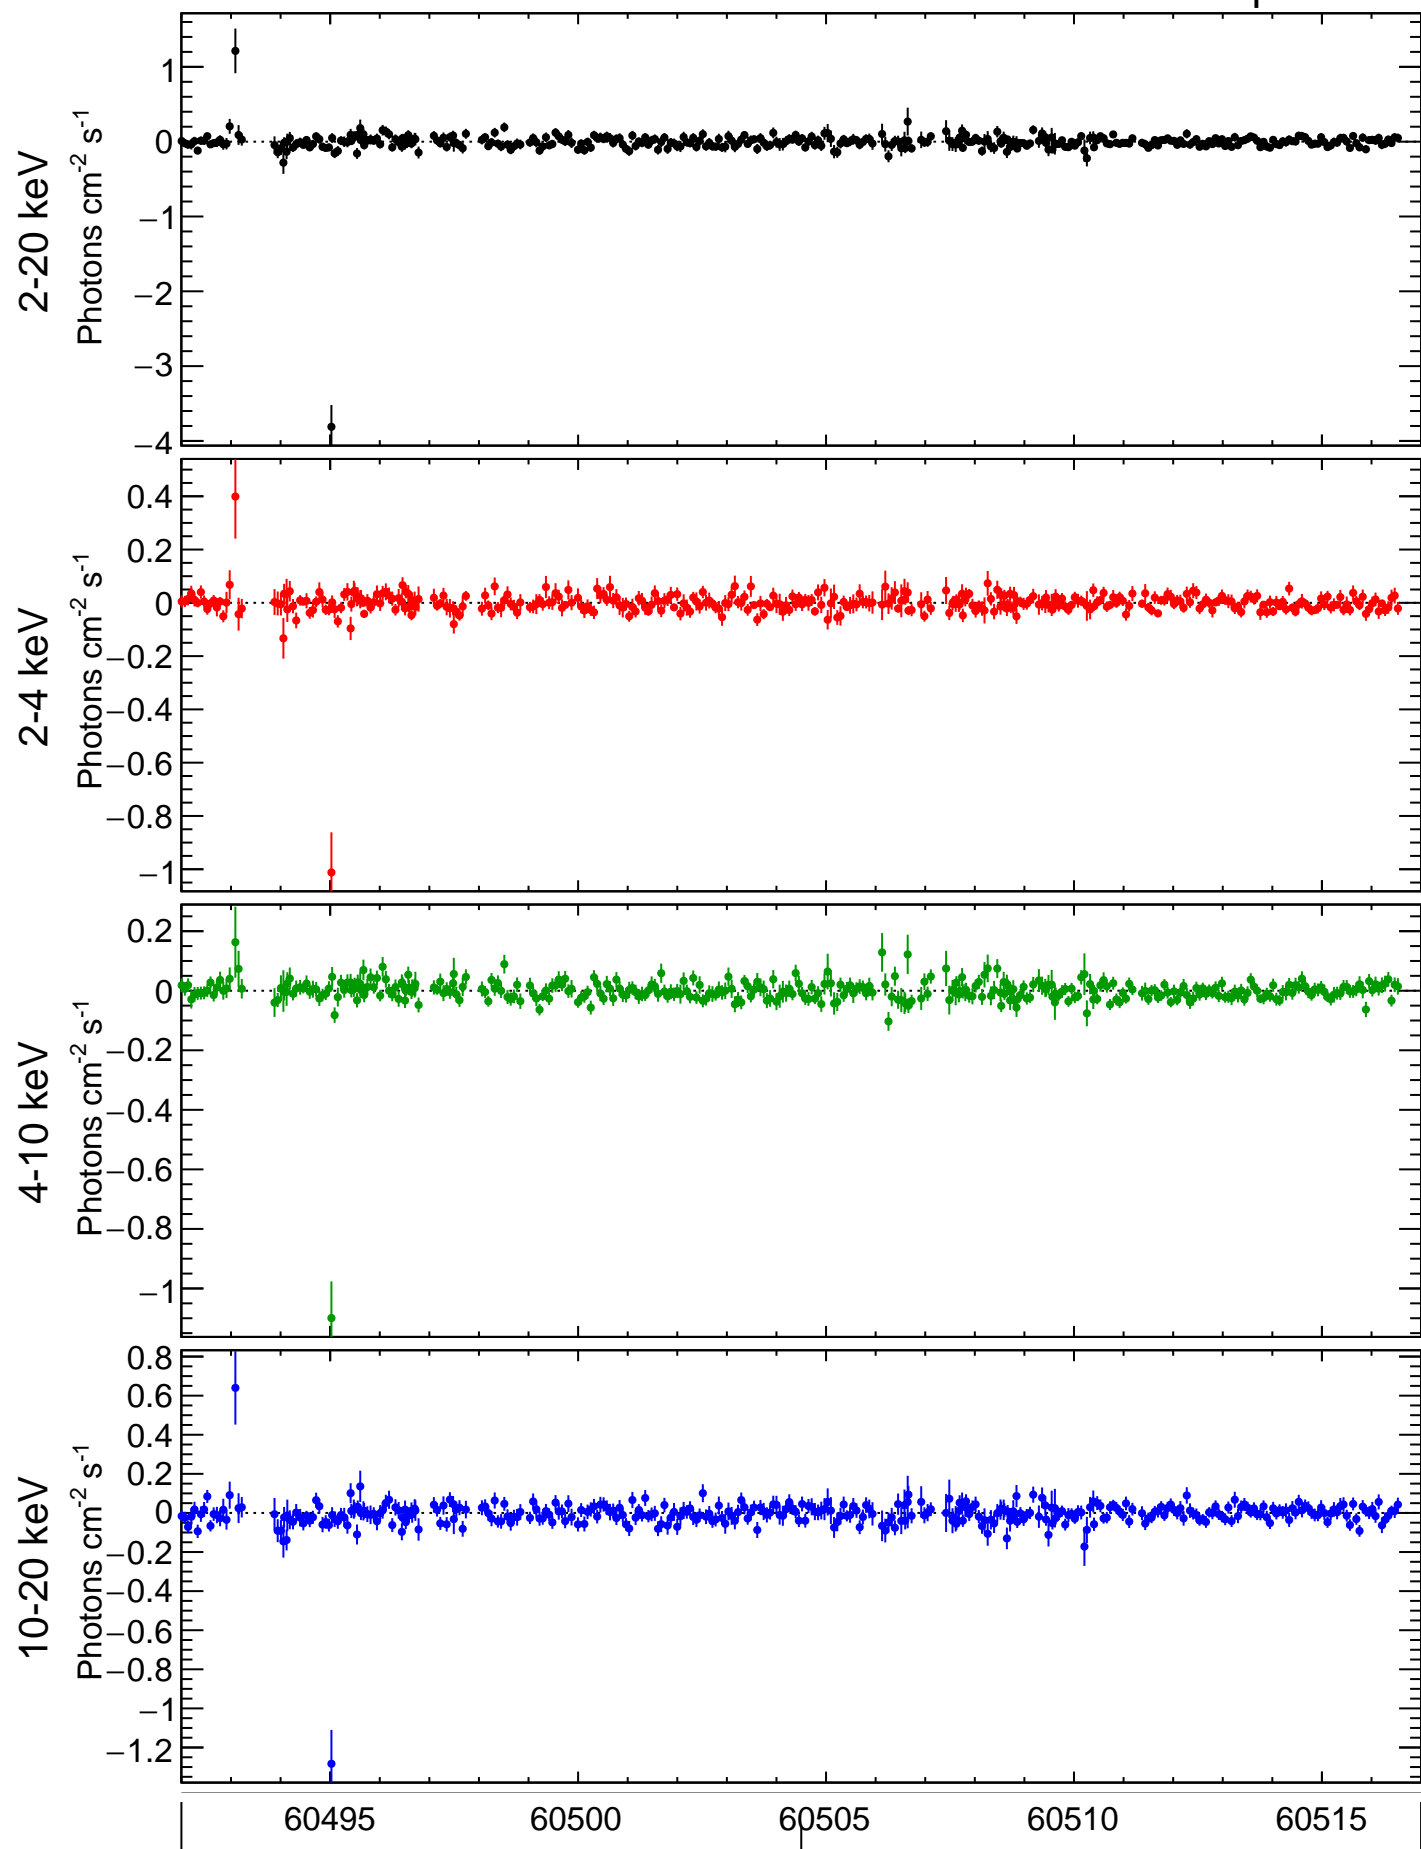

MAXI J1957+032

Data per scan

2024-07-01

2024-07-26