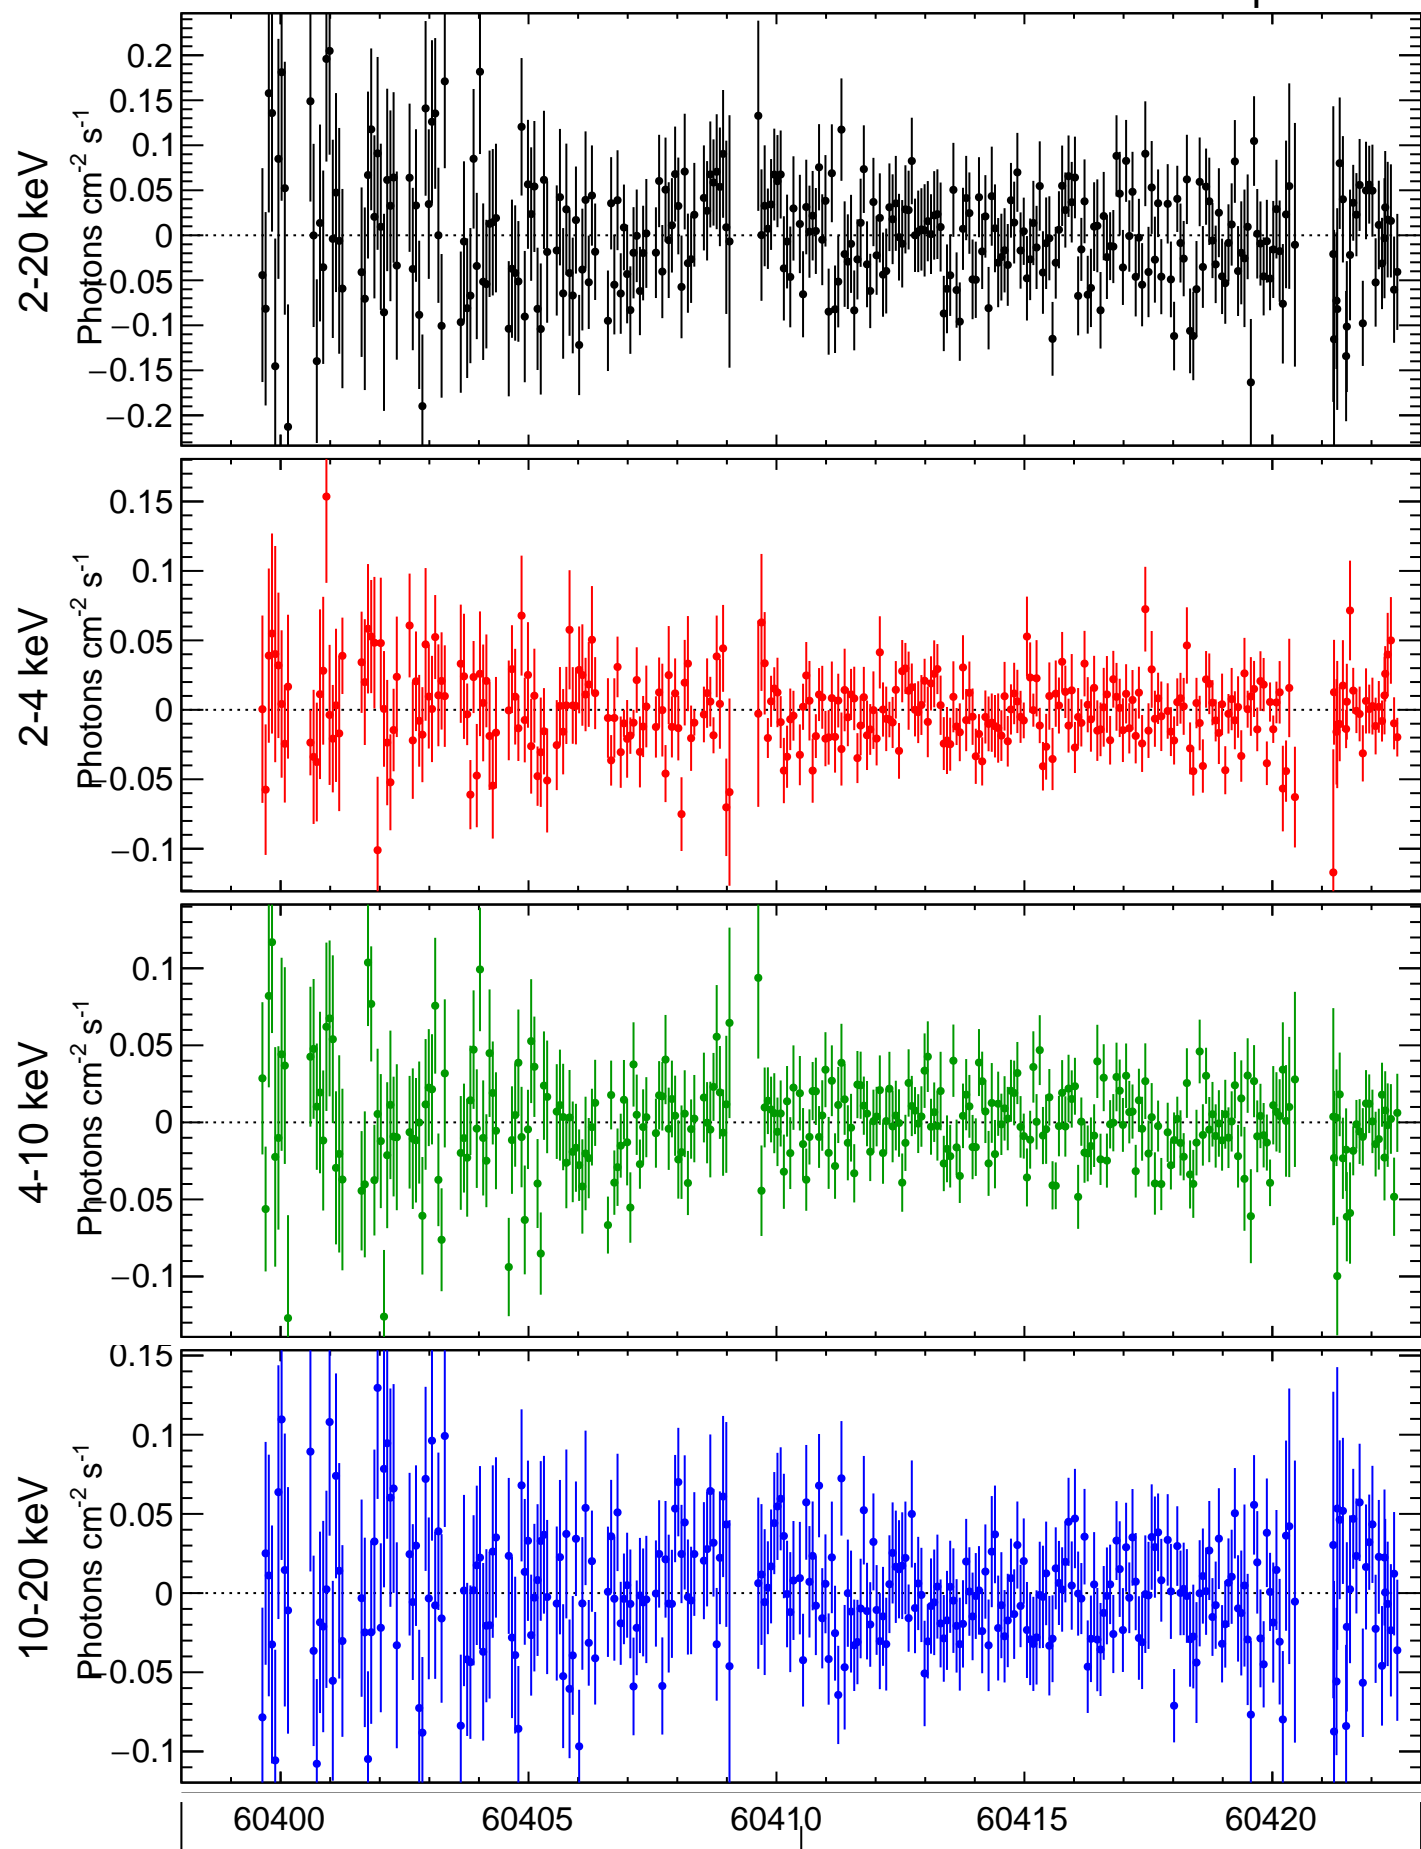

MAXI J1957+032

Data per scan

2024-03-29

2024-04-23