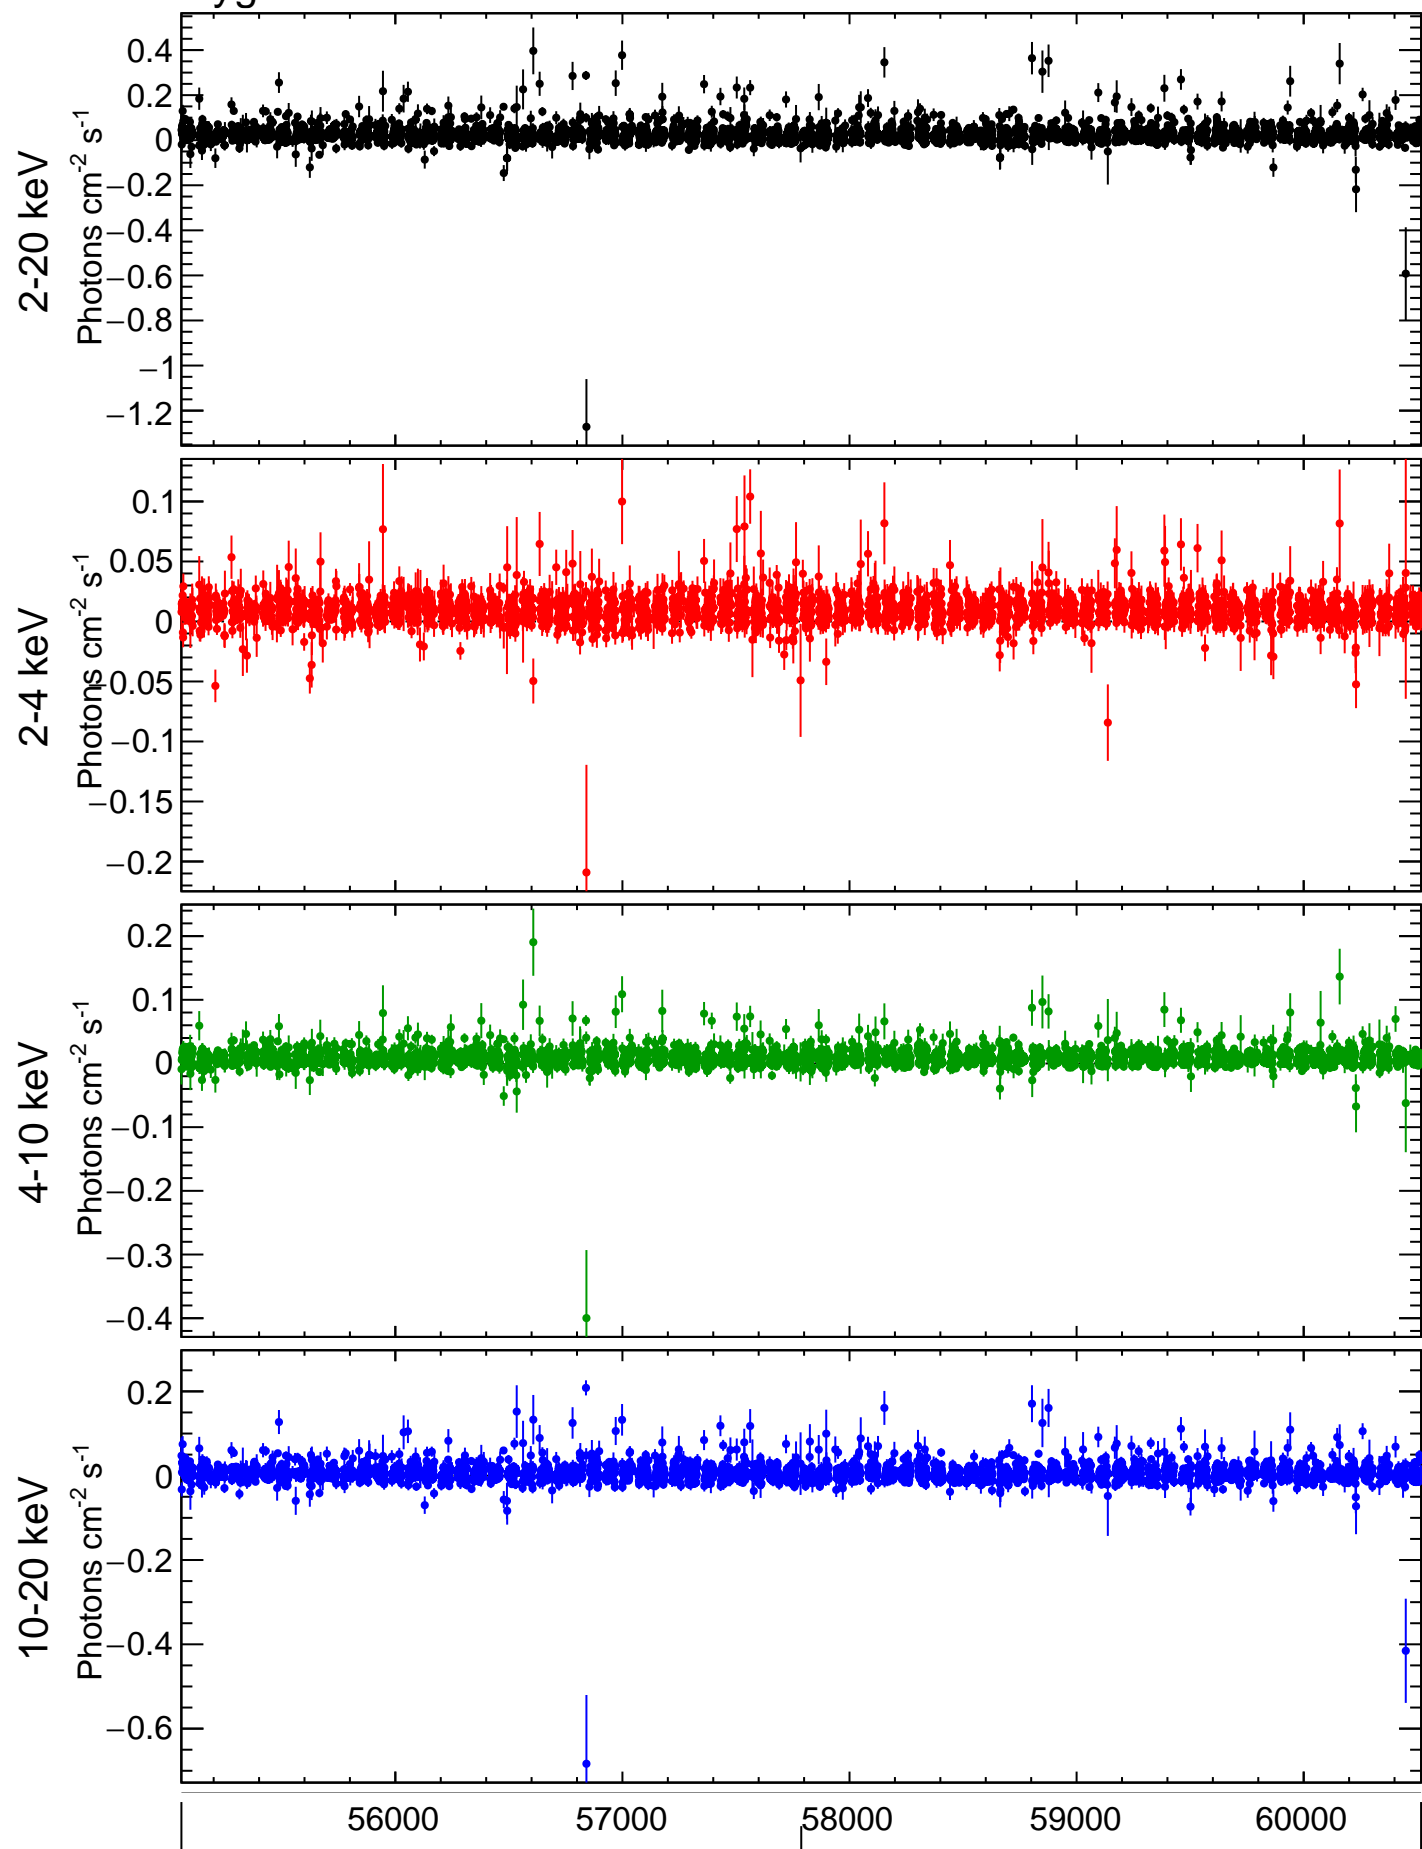

Cyg A

binsize=24.0h

2009-08-15

2024-07-26