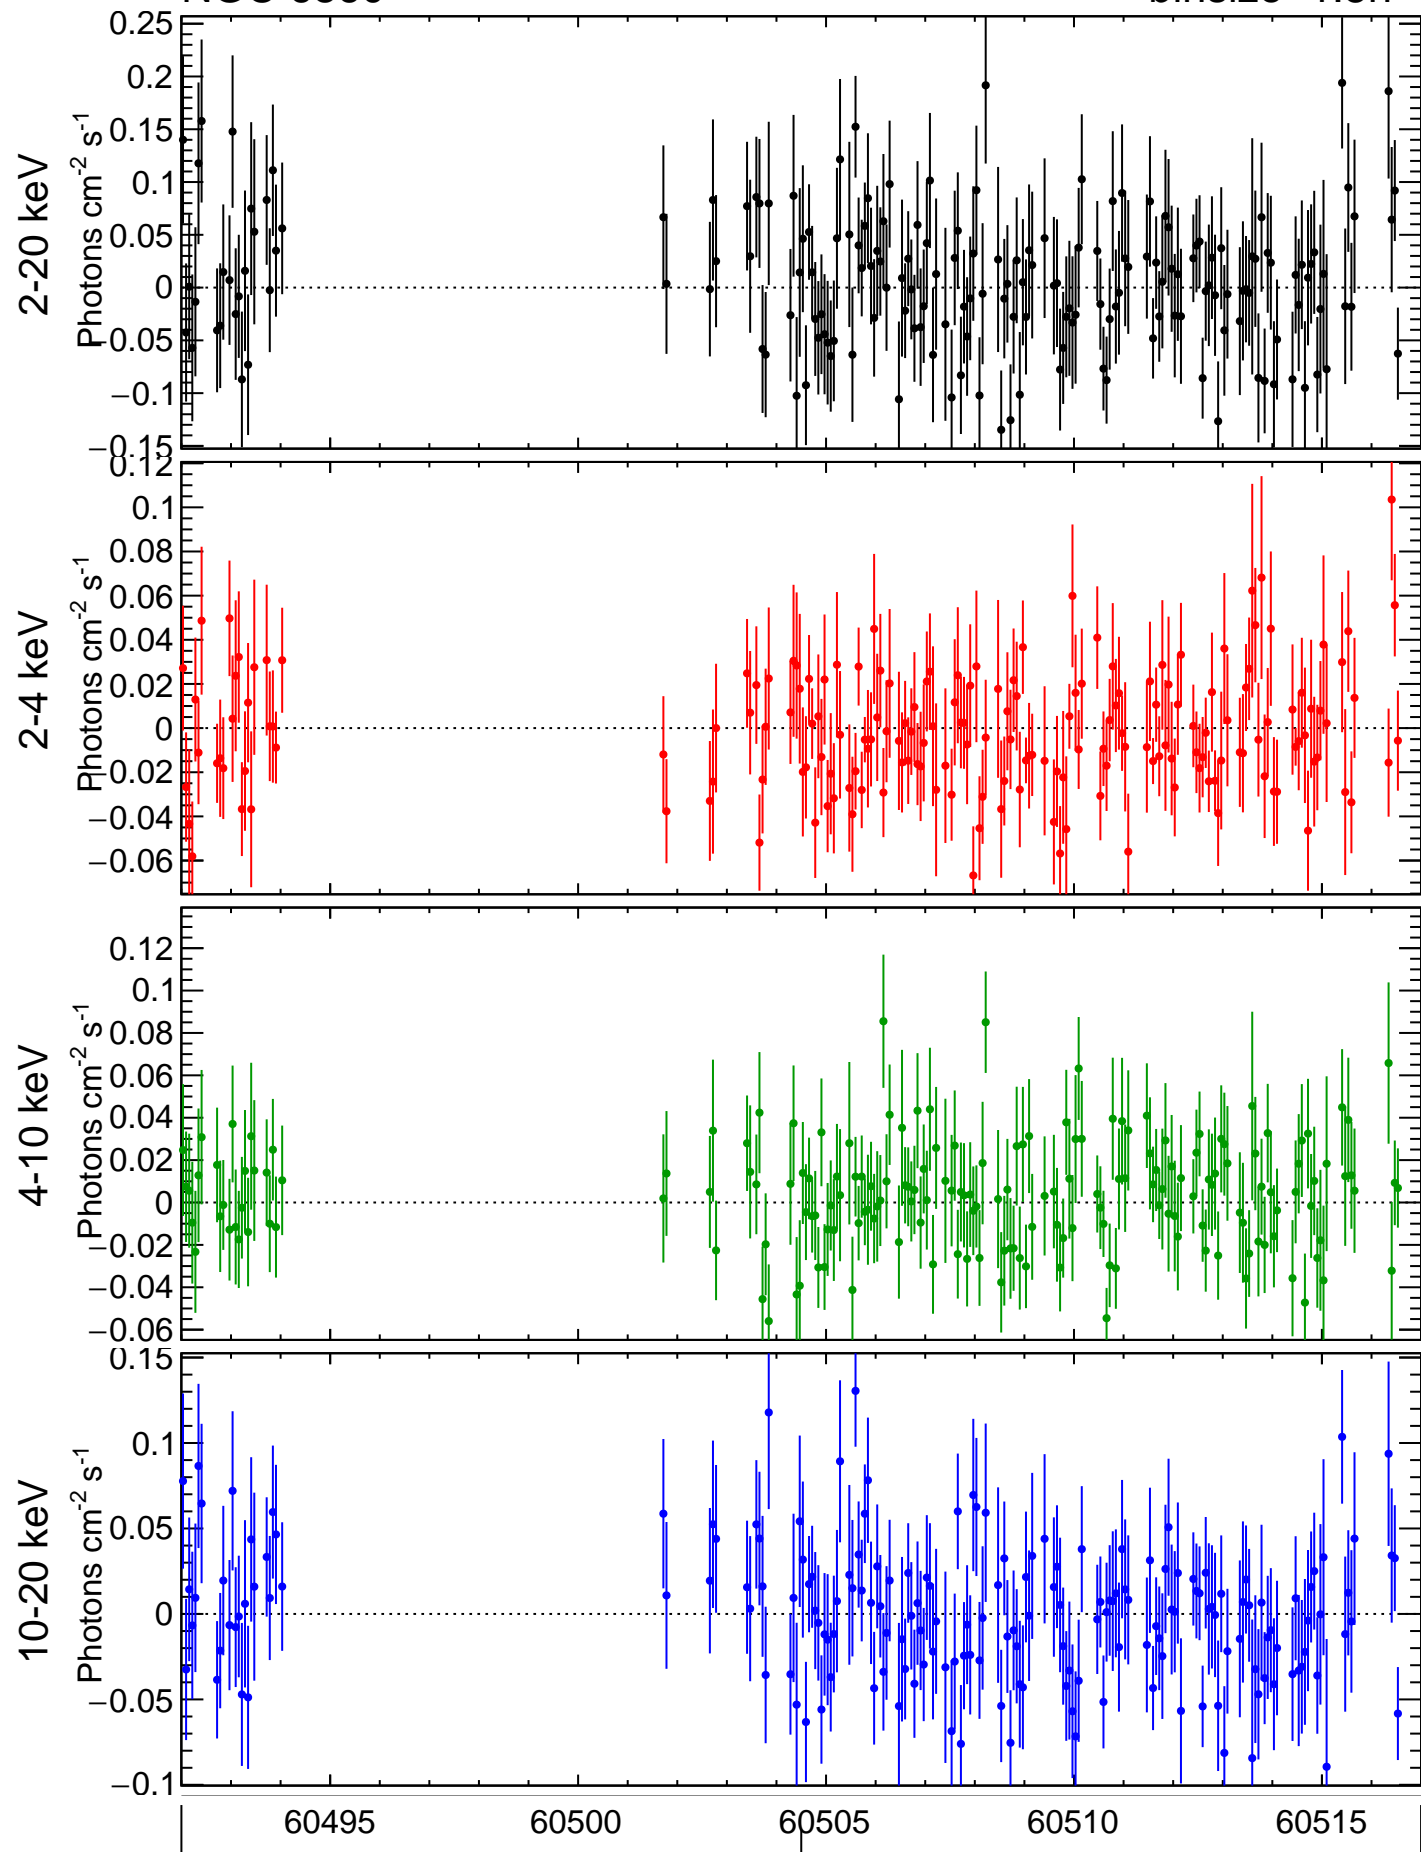

NGC 6860

binsize=1.5h

2024-07-01

2024-07-26