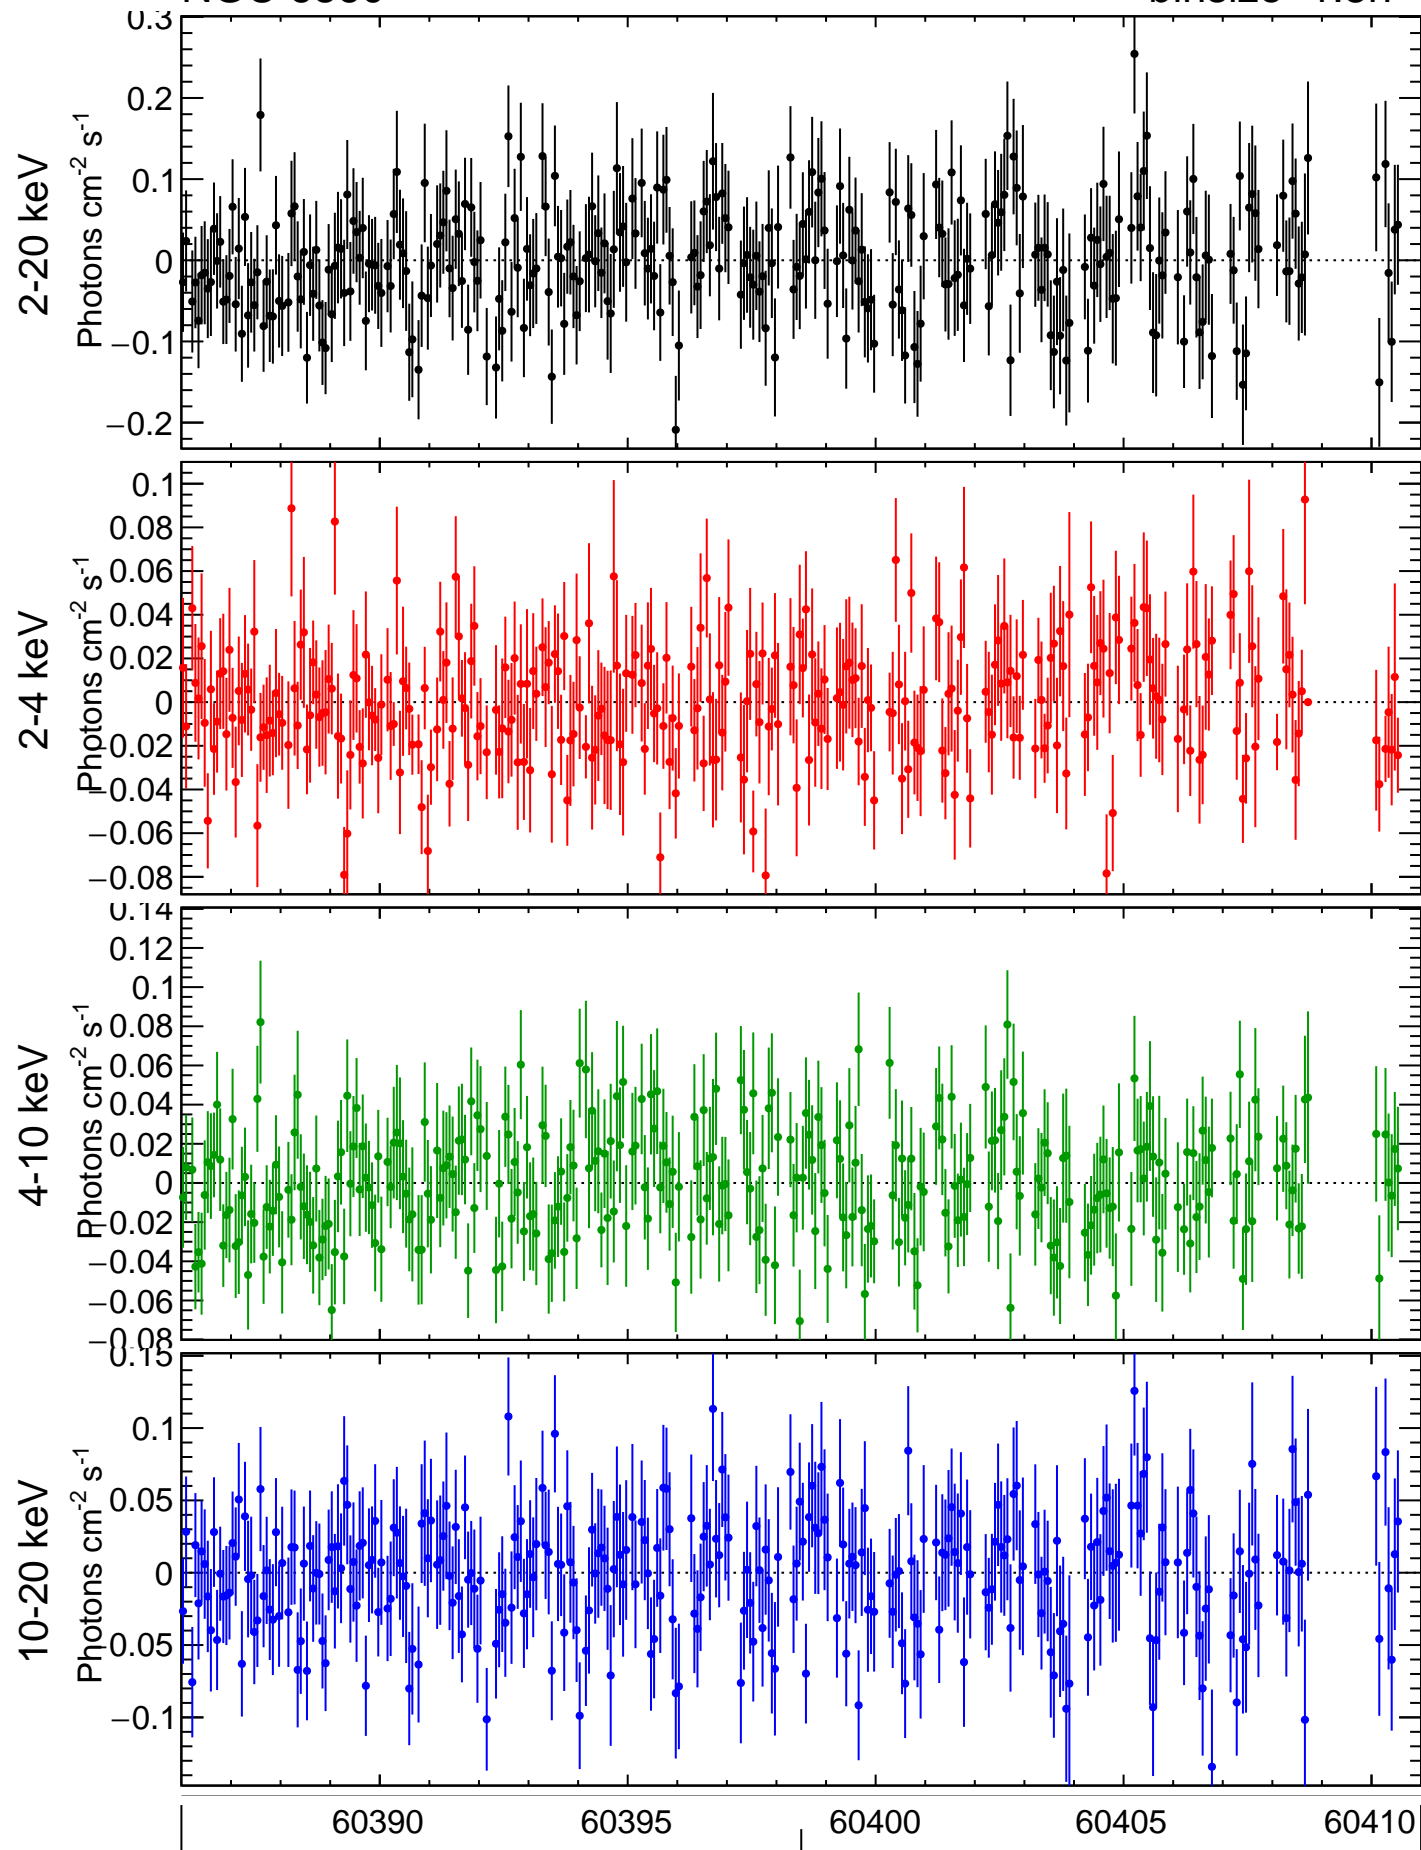

NGC 6860

binsize=1.5h

2024-03-17

2024-04-11