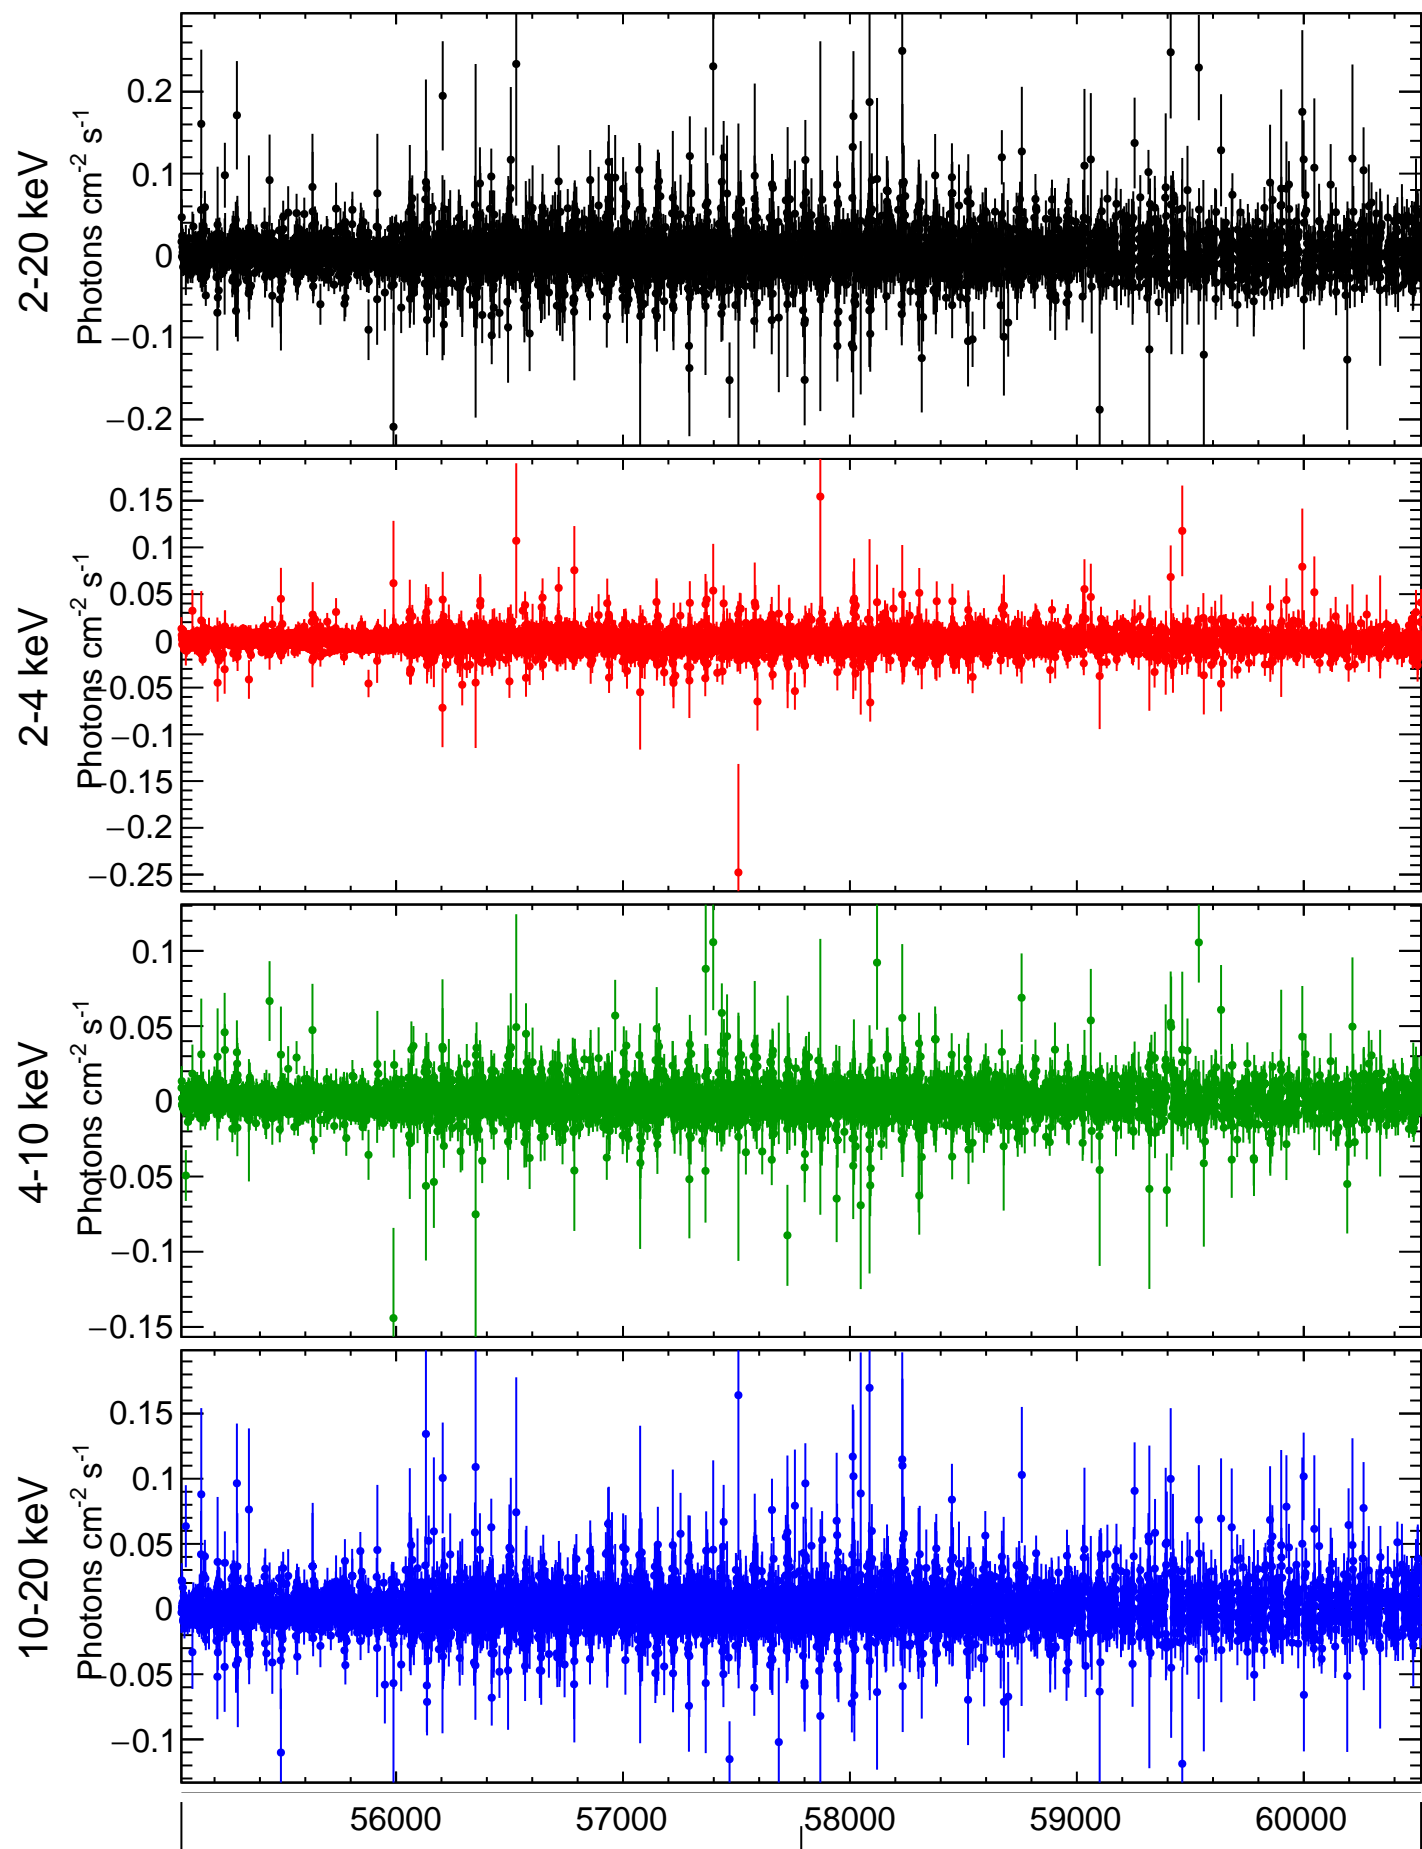

NGC 6860

binsize=24.0h

2009-08-11

2024-07-26