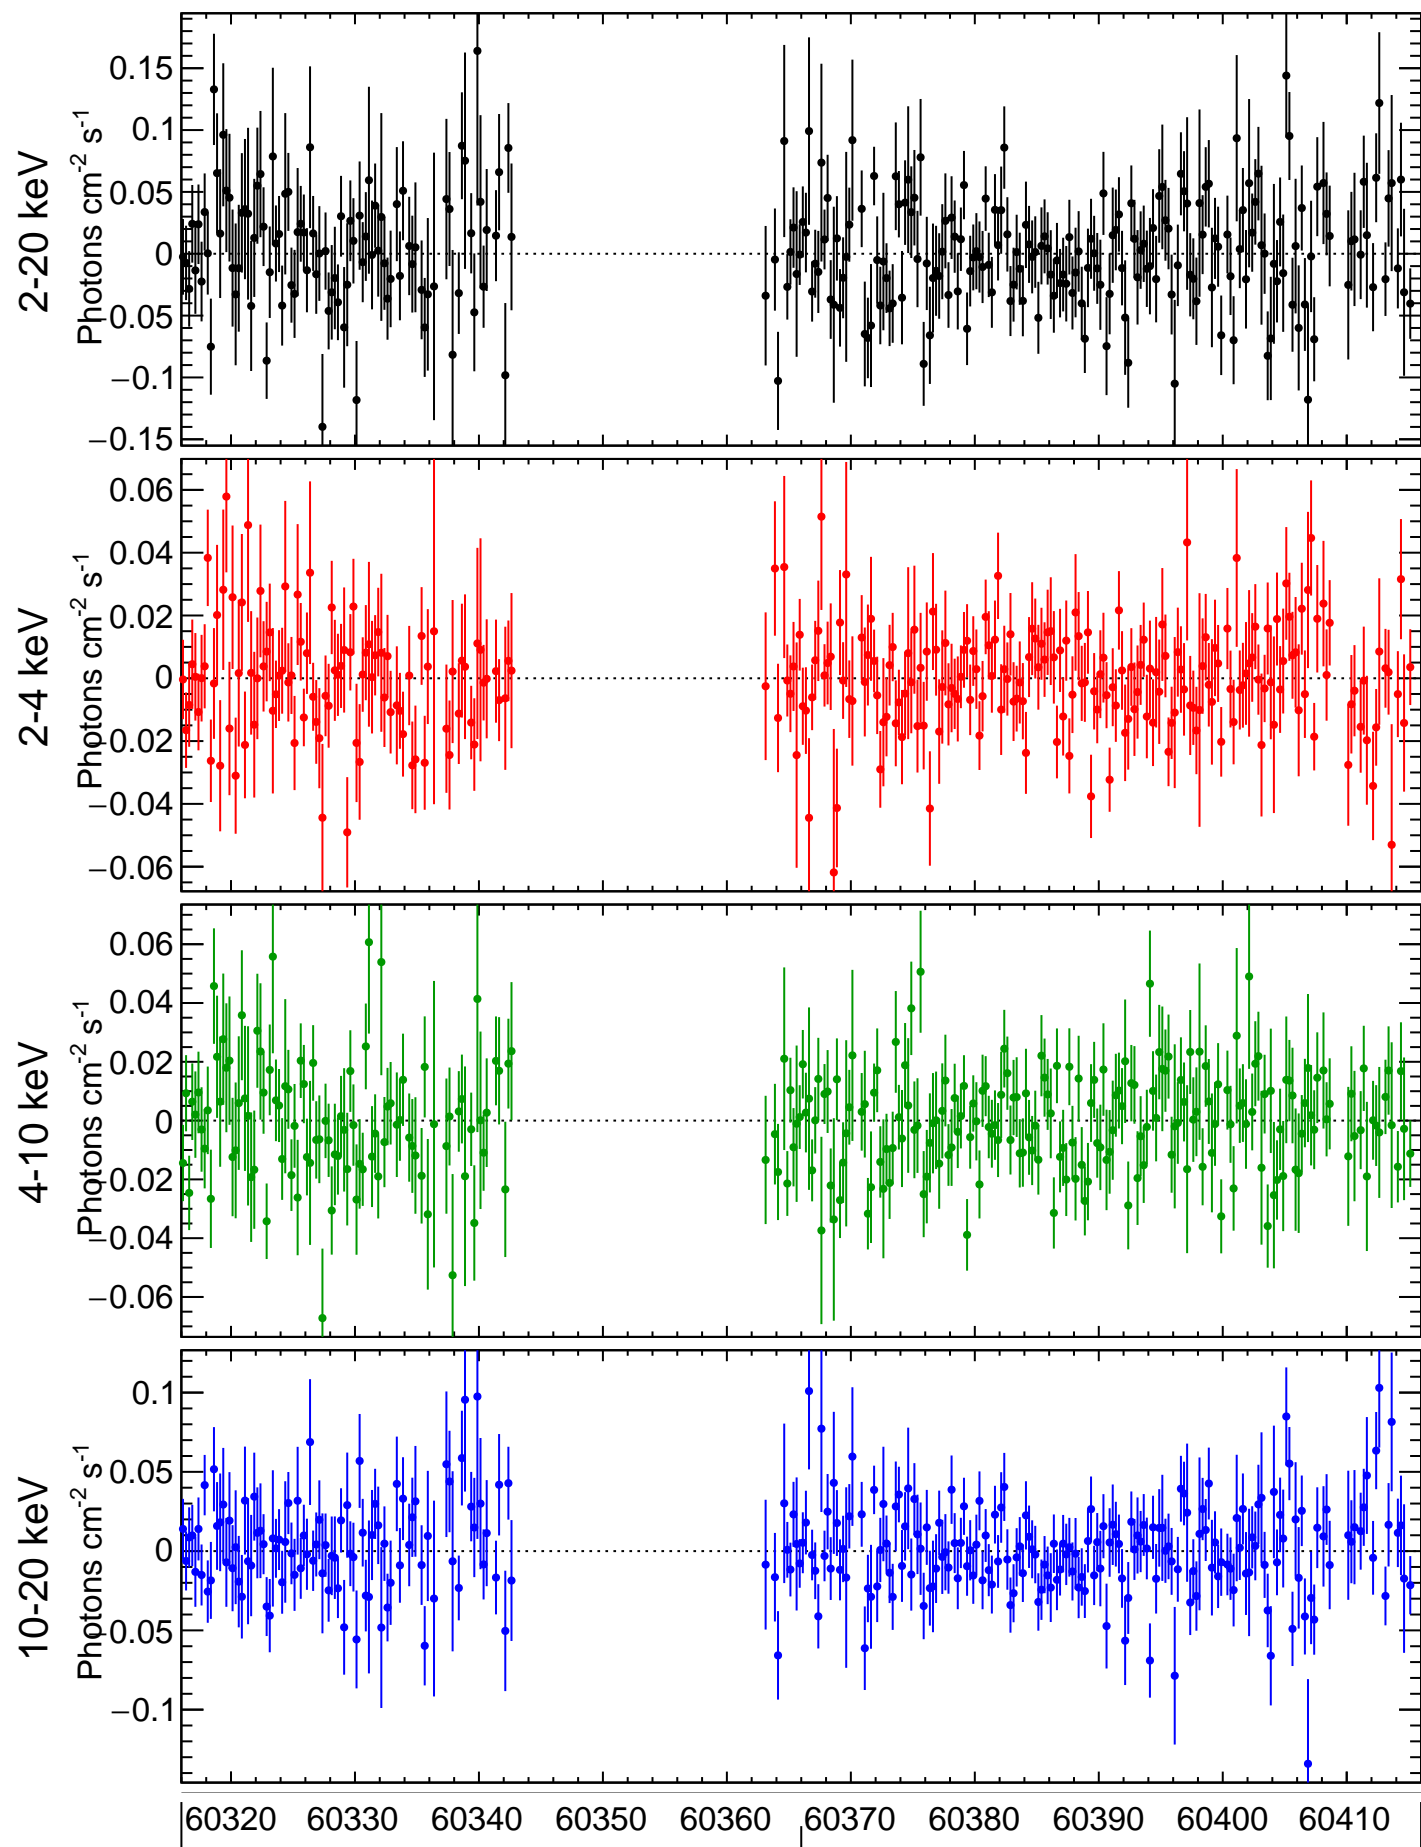

NGC 6860

binsize=6.0h

2024-01-07

2024-04-16