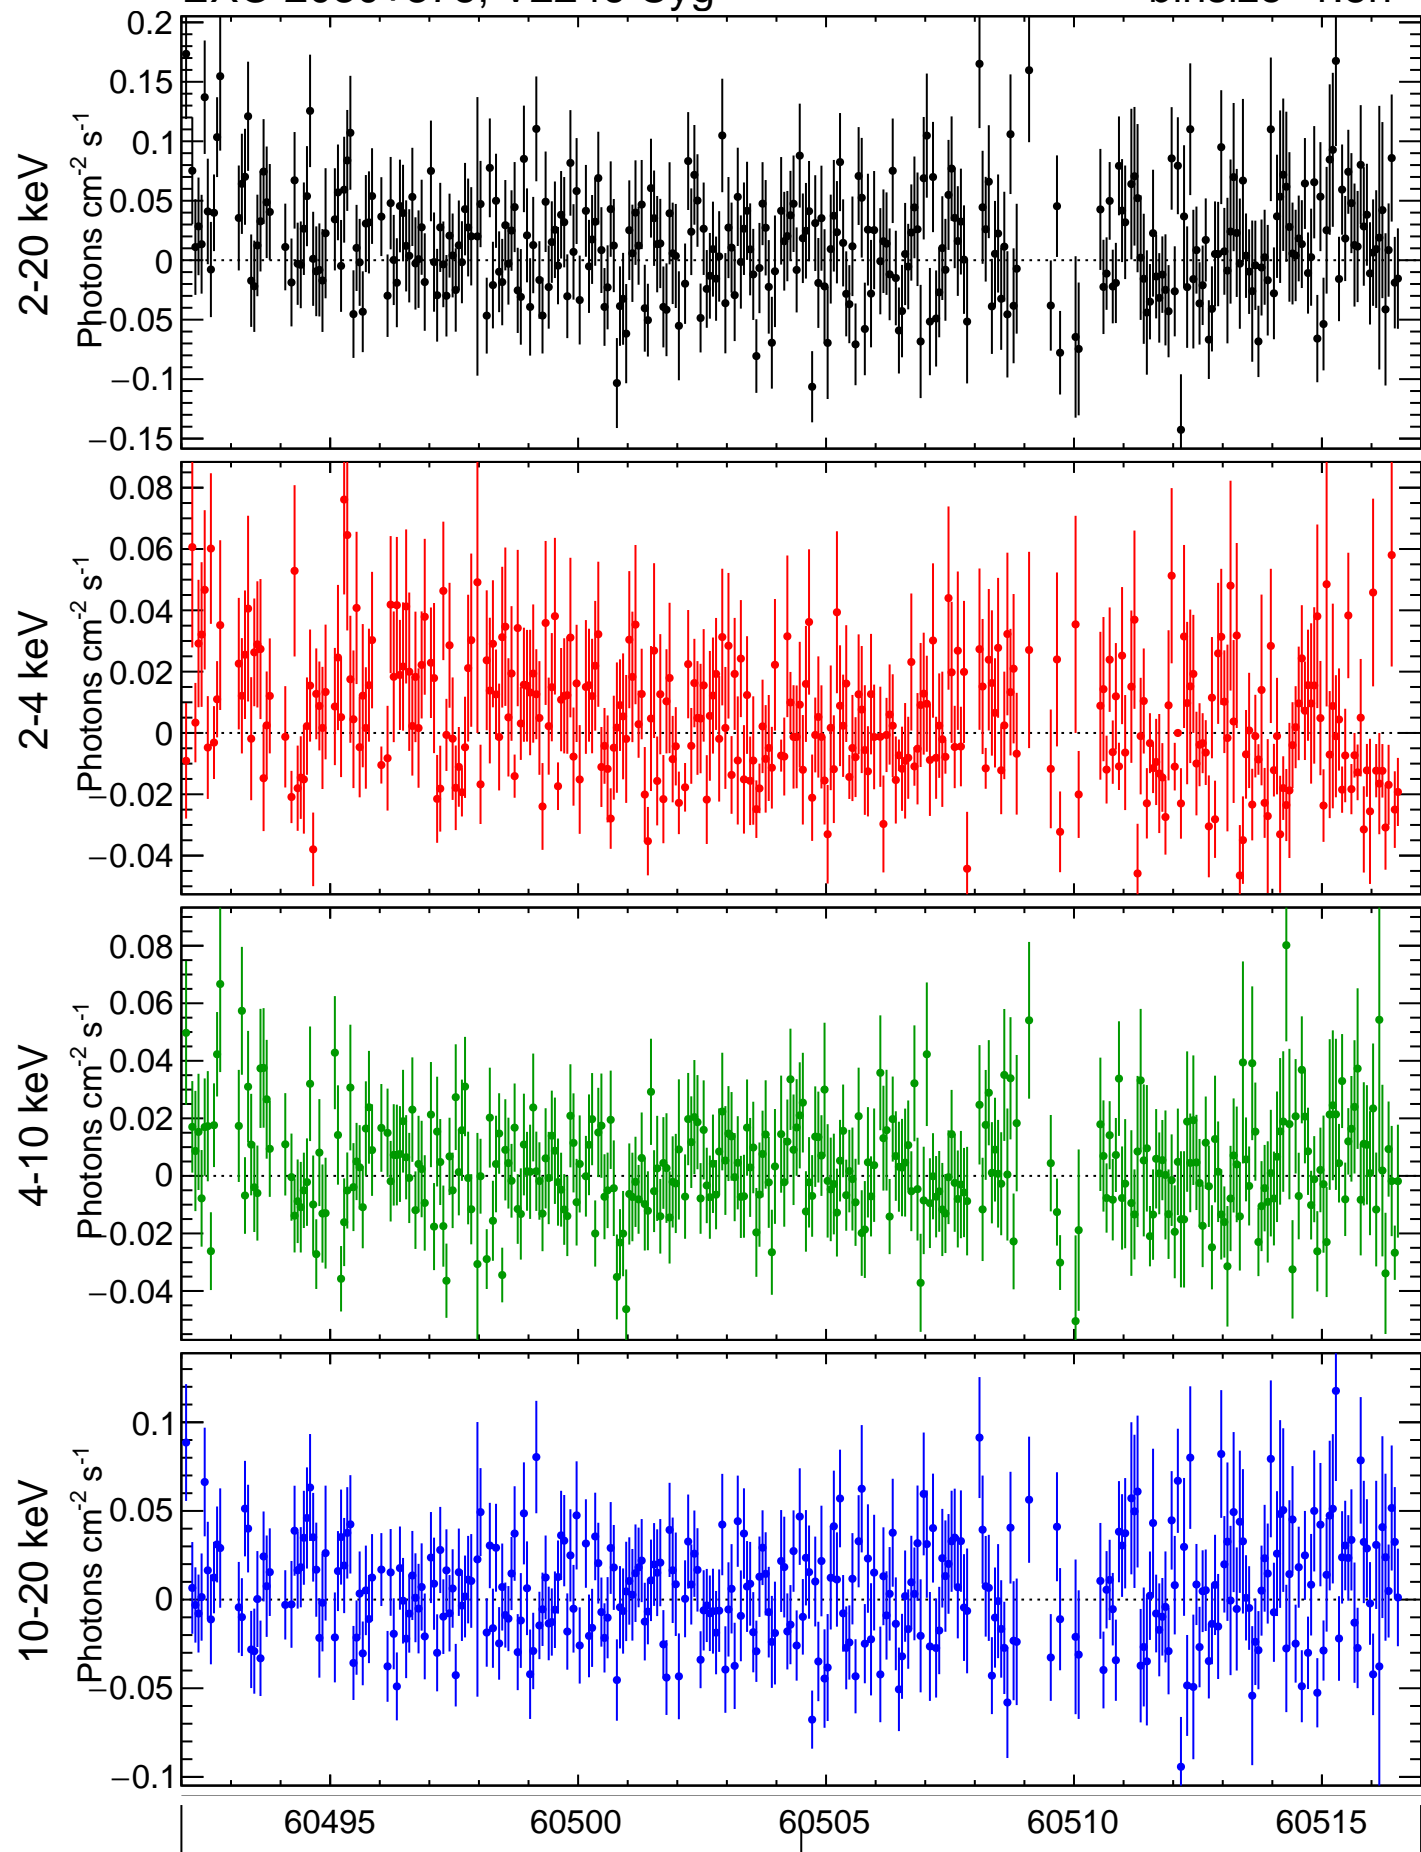

EXO 2030+375, V2246 Cyg

binsize=1.5h

2024-07-01

2024-07-26