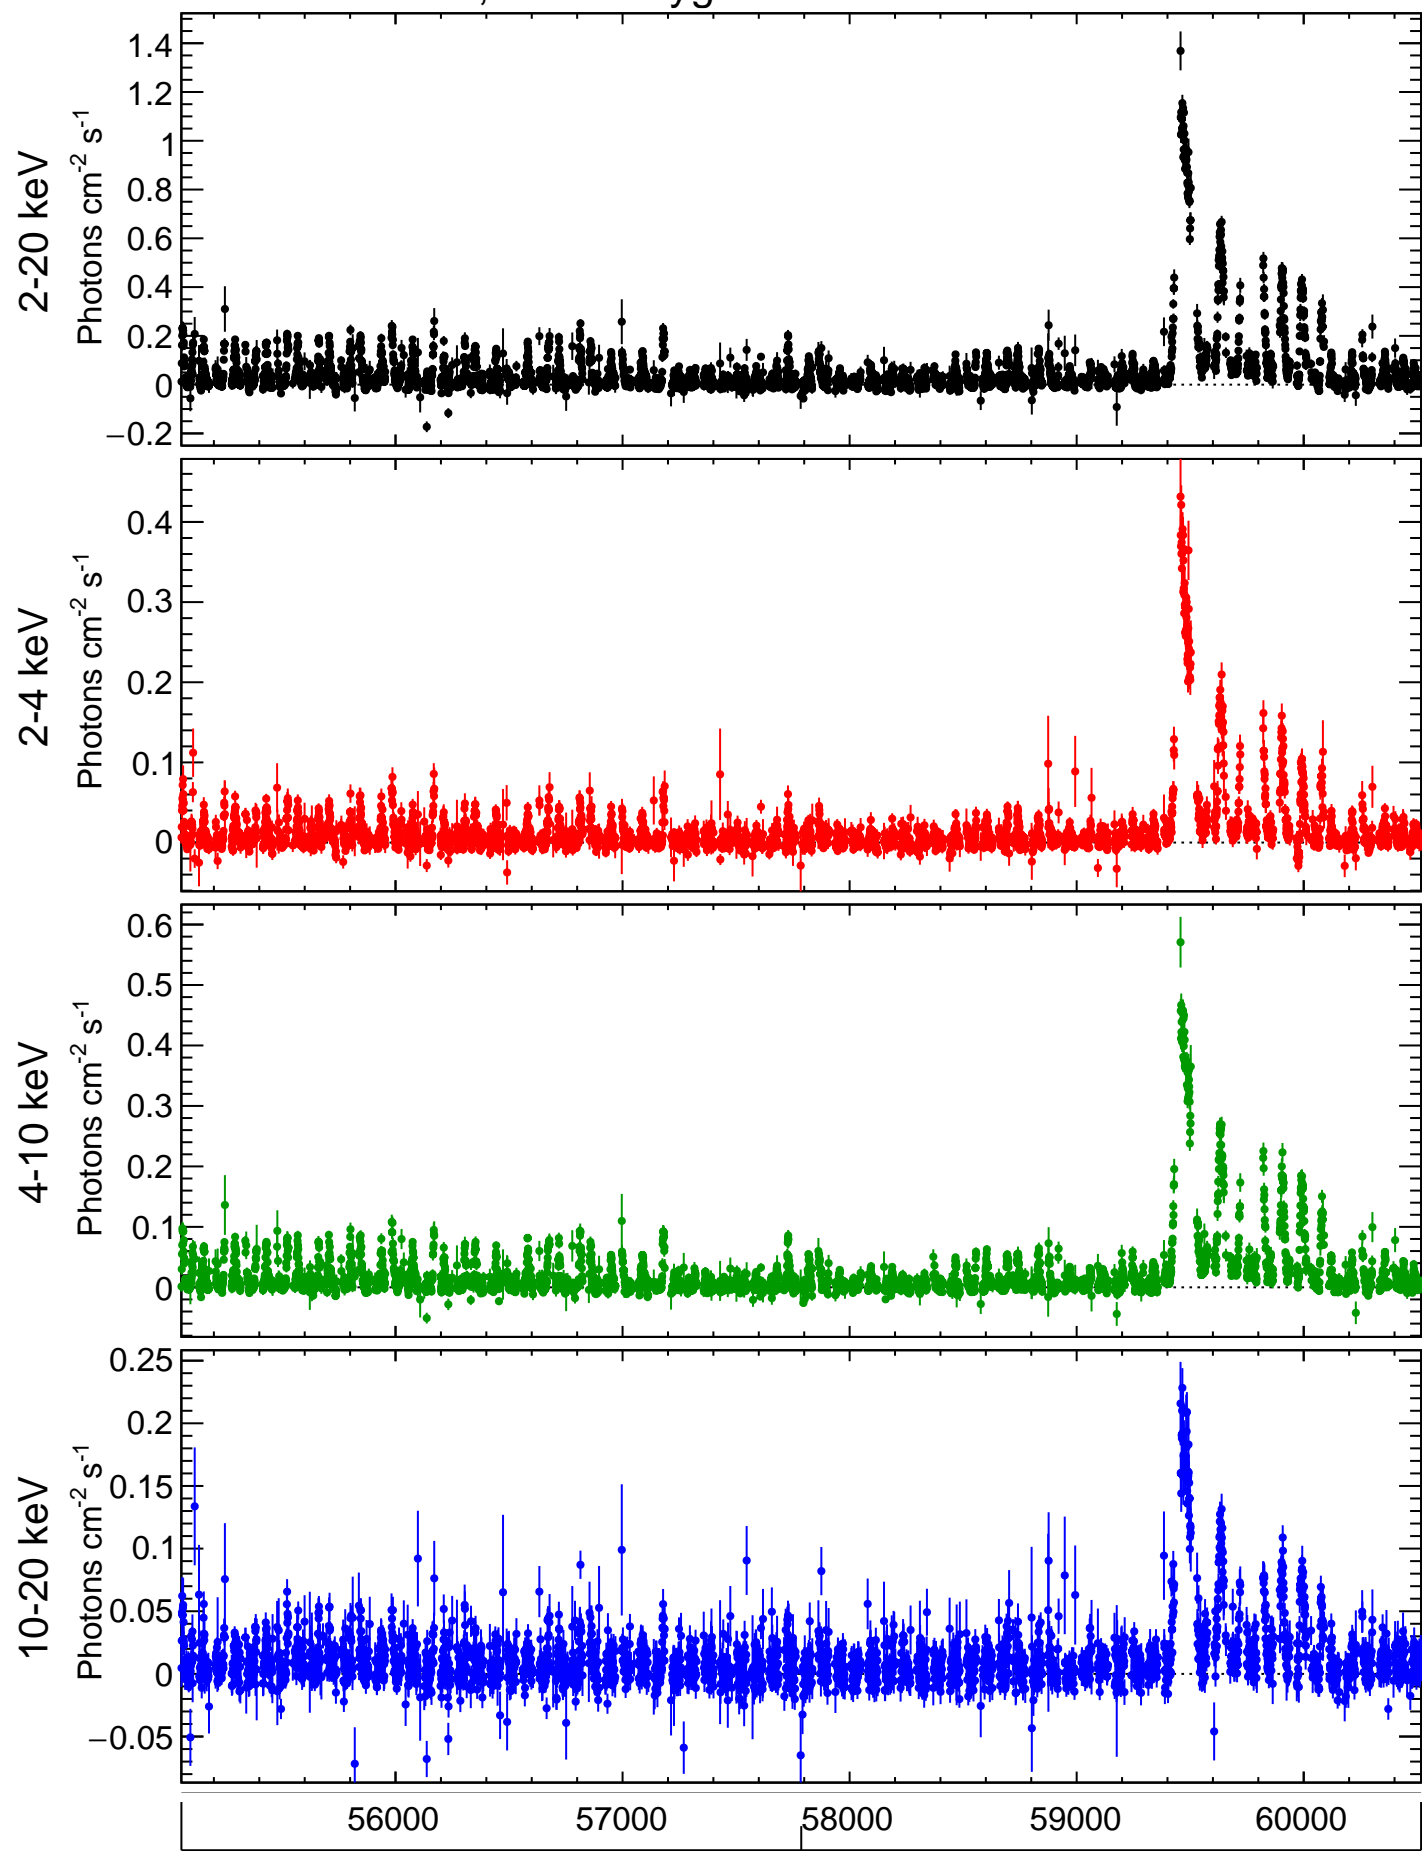

EXO 2030+375, V2246 Cyg

binsize=24.0h

2009-08-14

2024-07-26