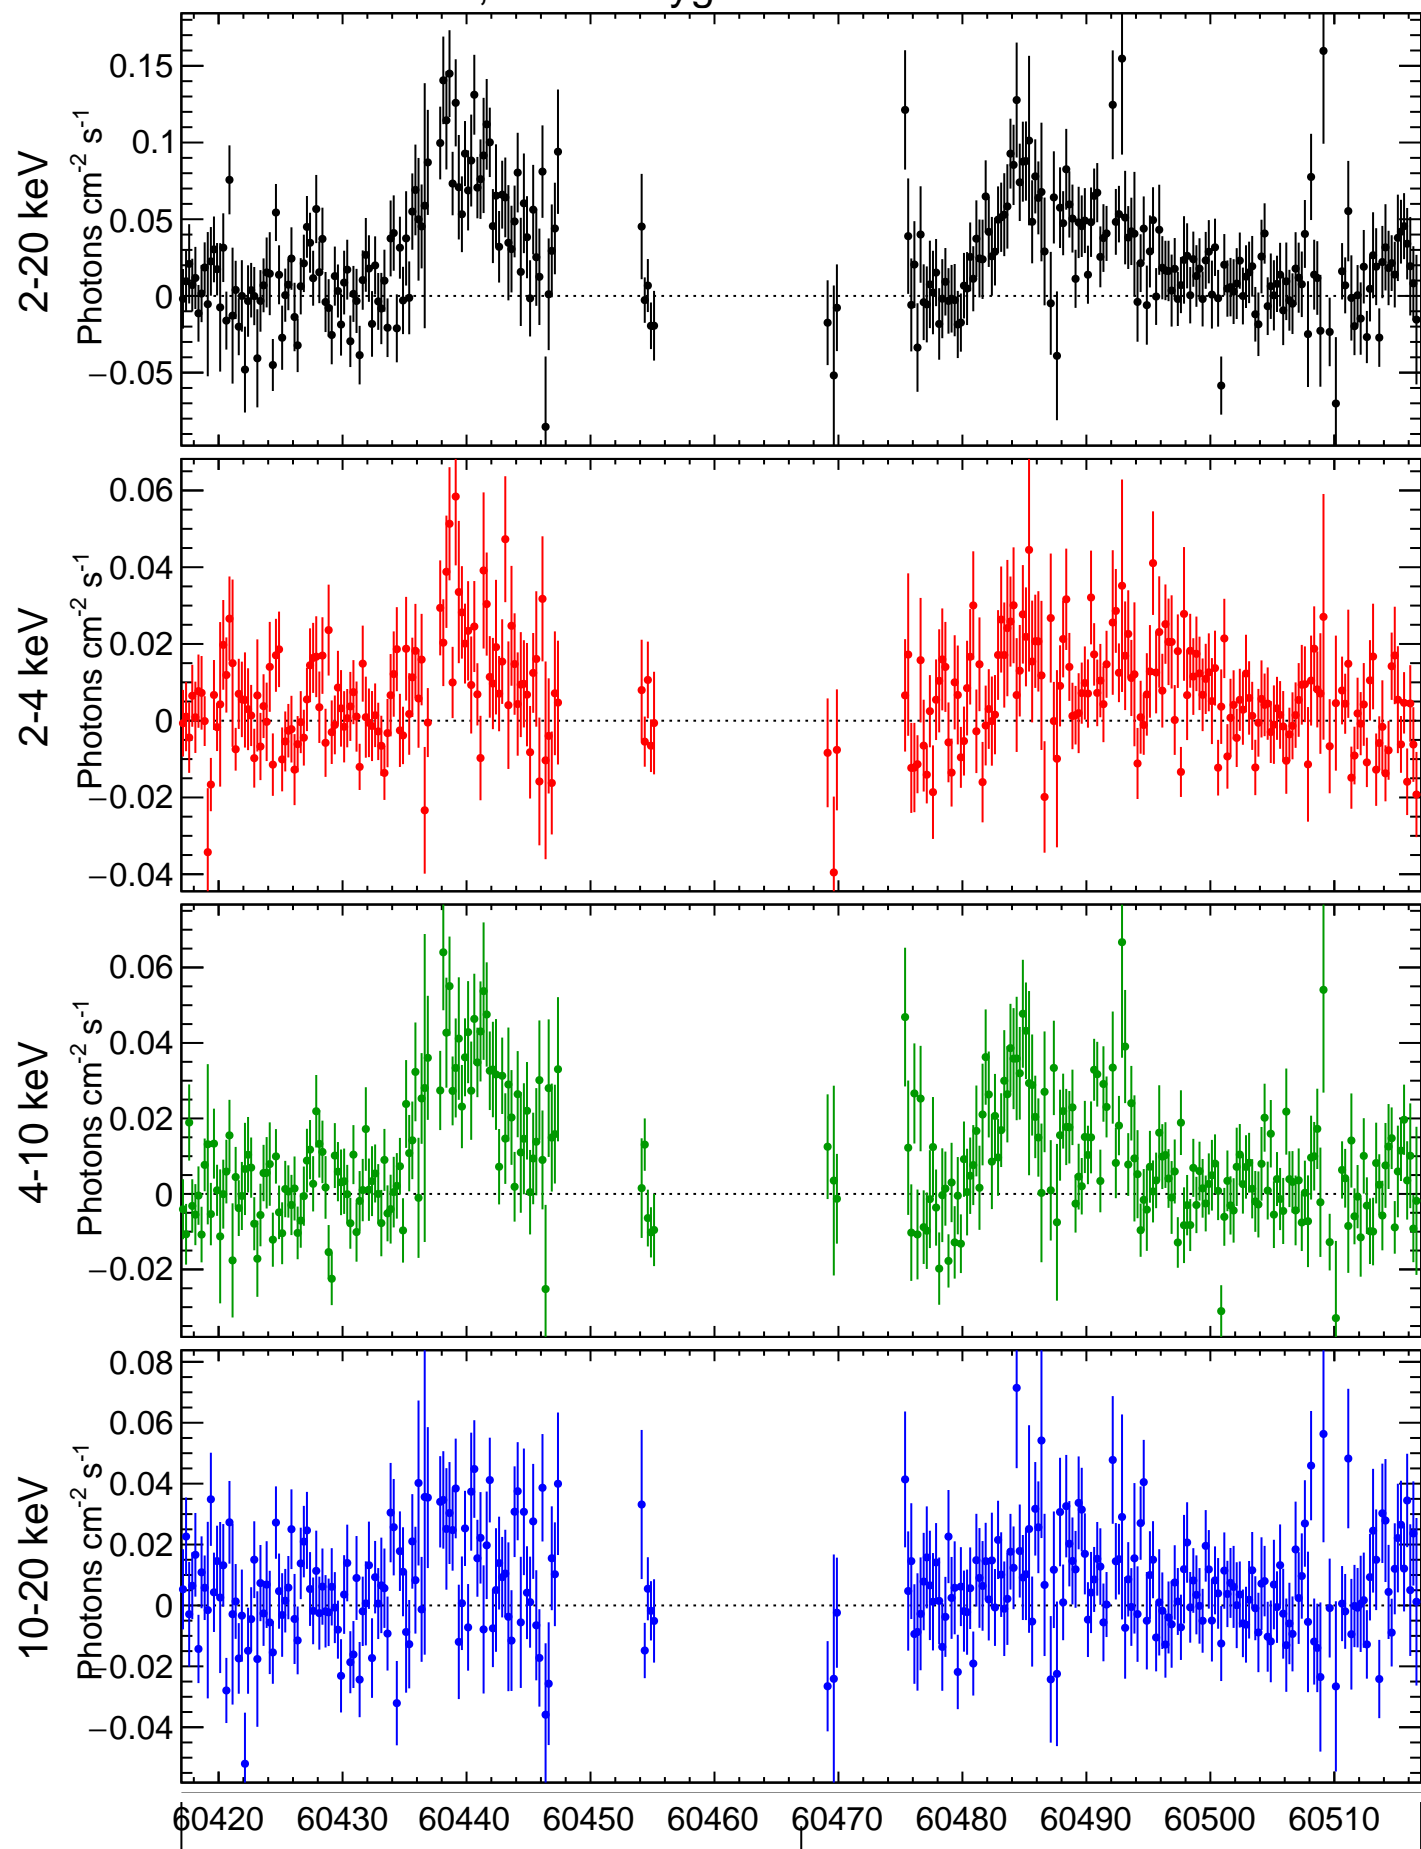

EXO 2030+375, V2246 Cyg

binsize=6.0h

2024-04-17

2024-07-26