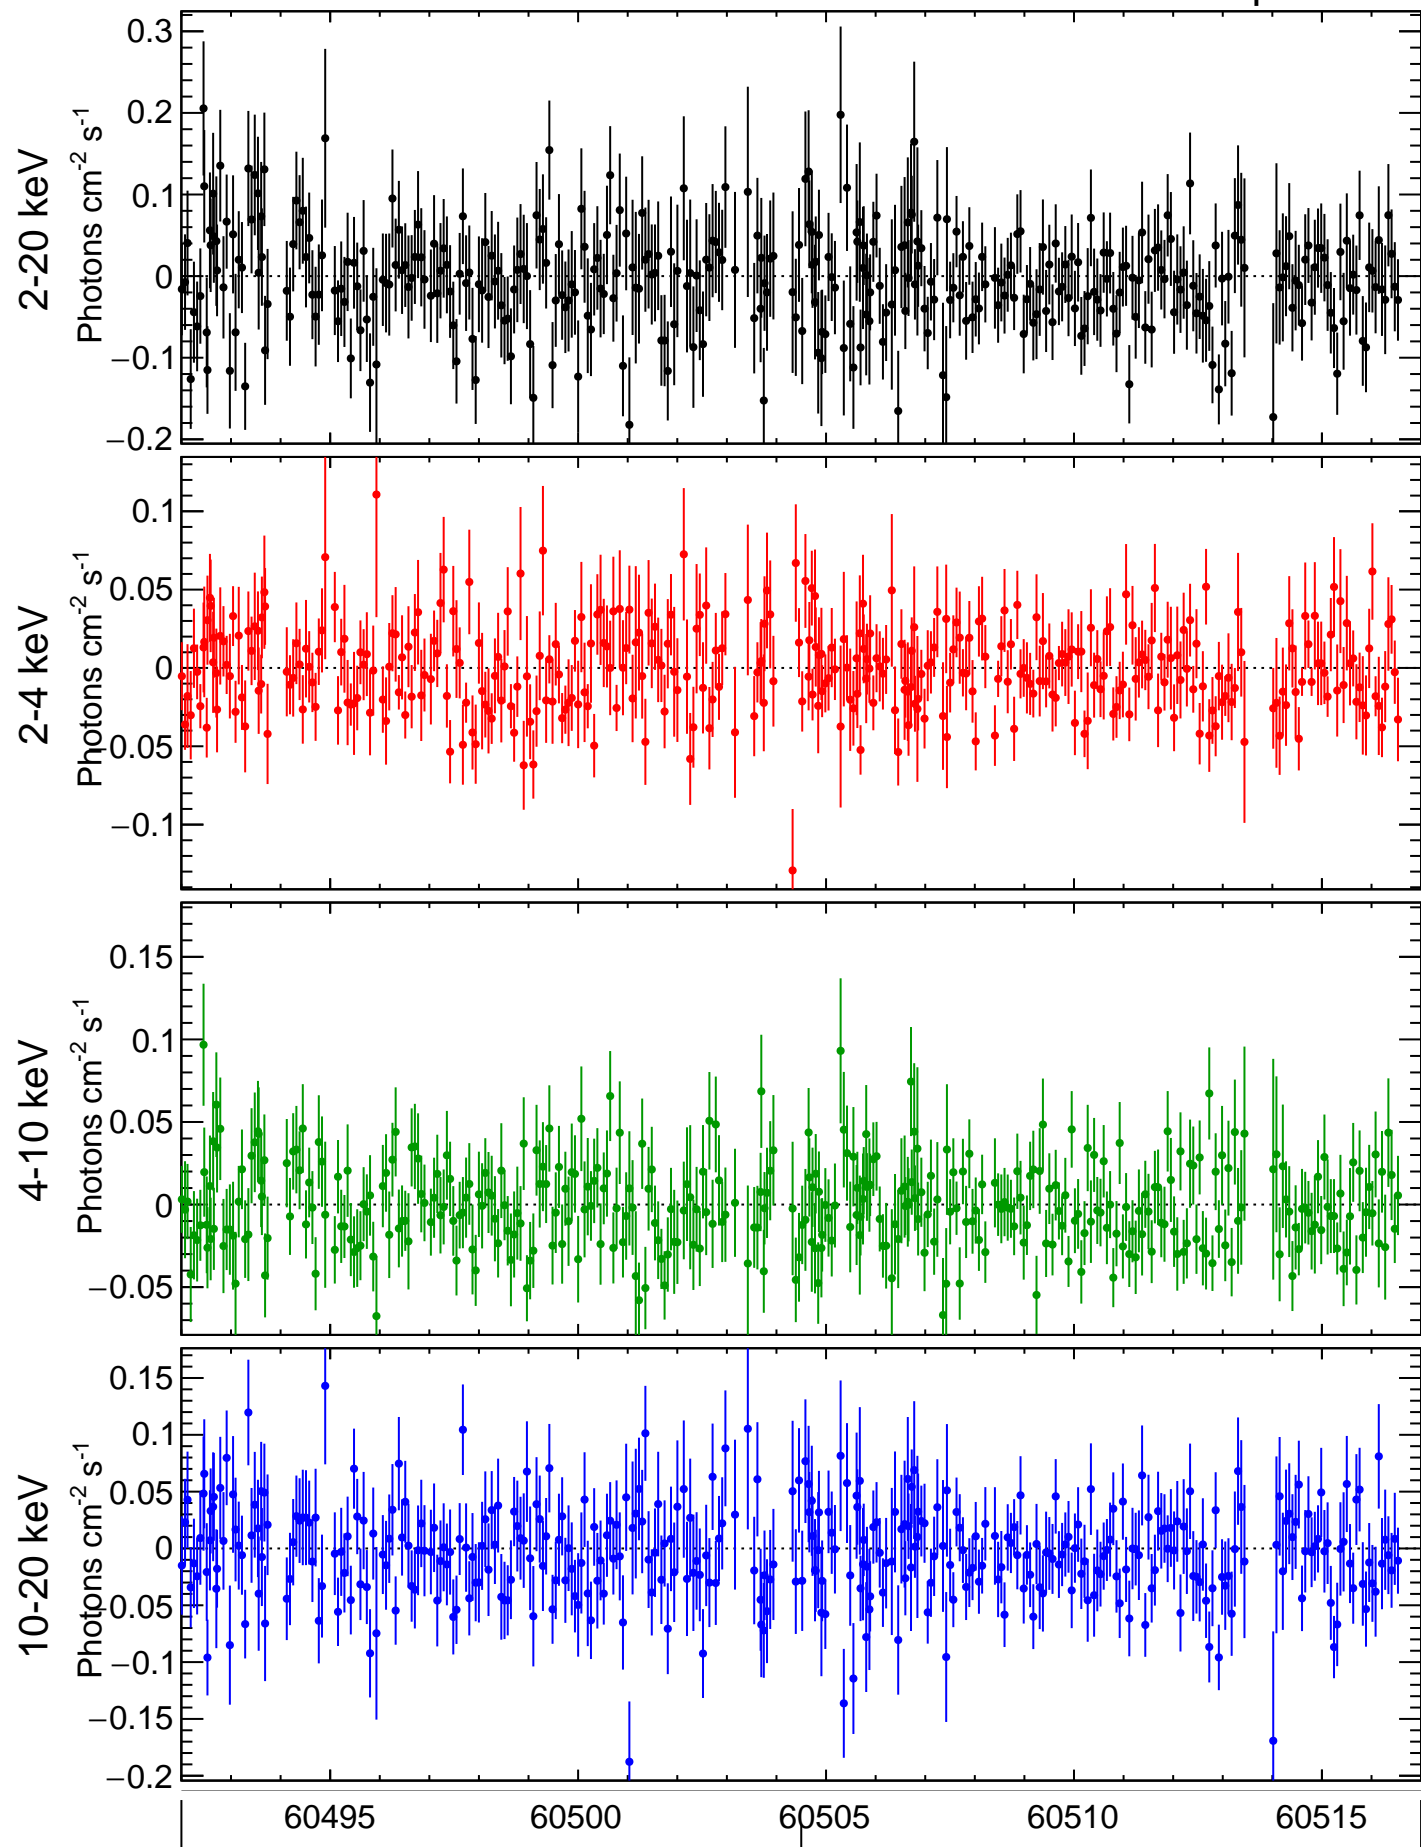

Swift J2058.4+0516

Data per scan

2024-07-01

2024-07-26