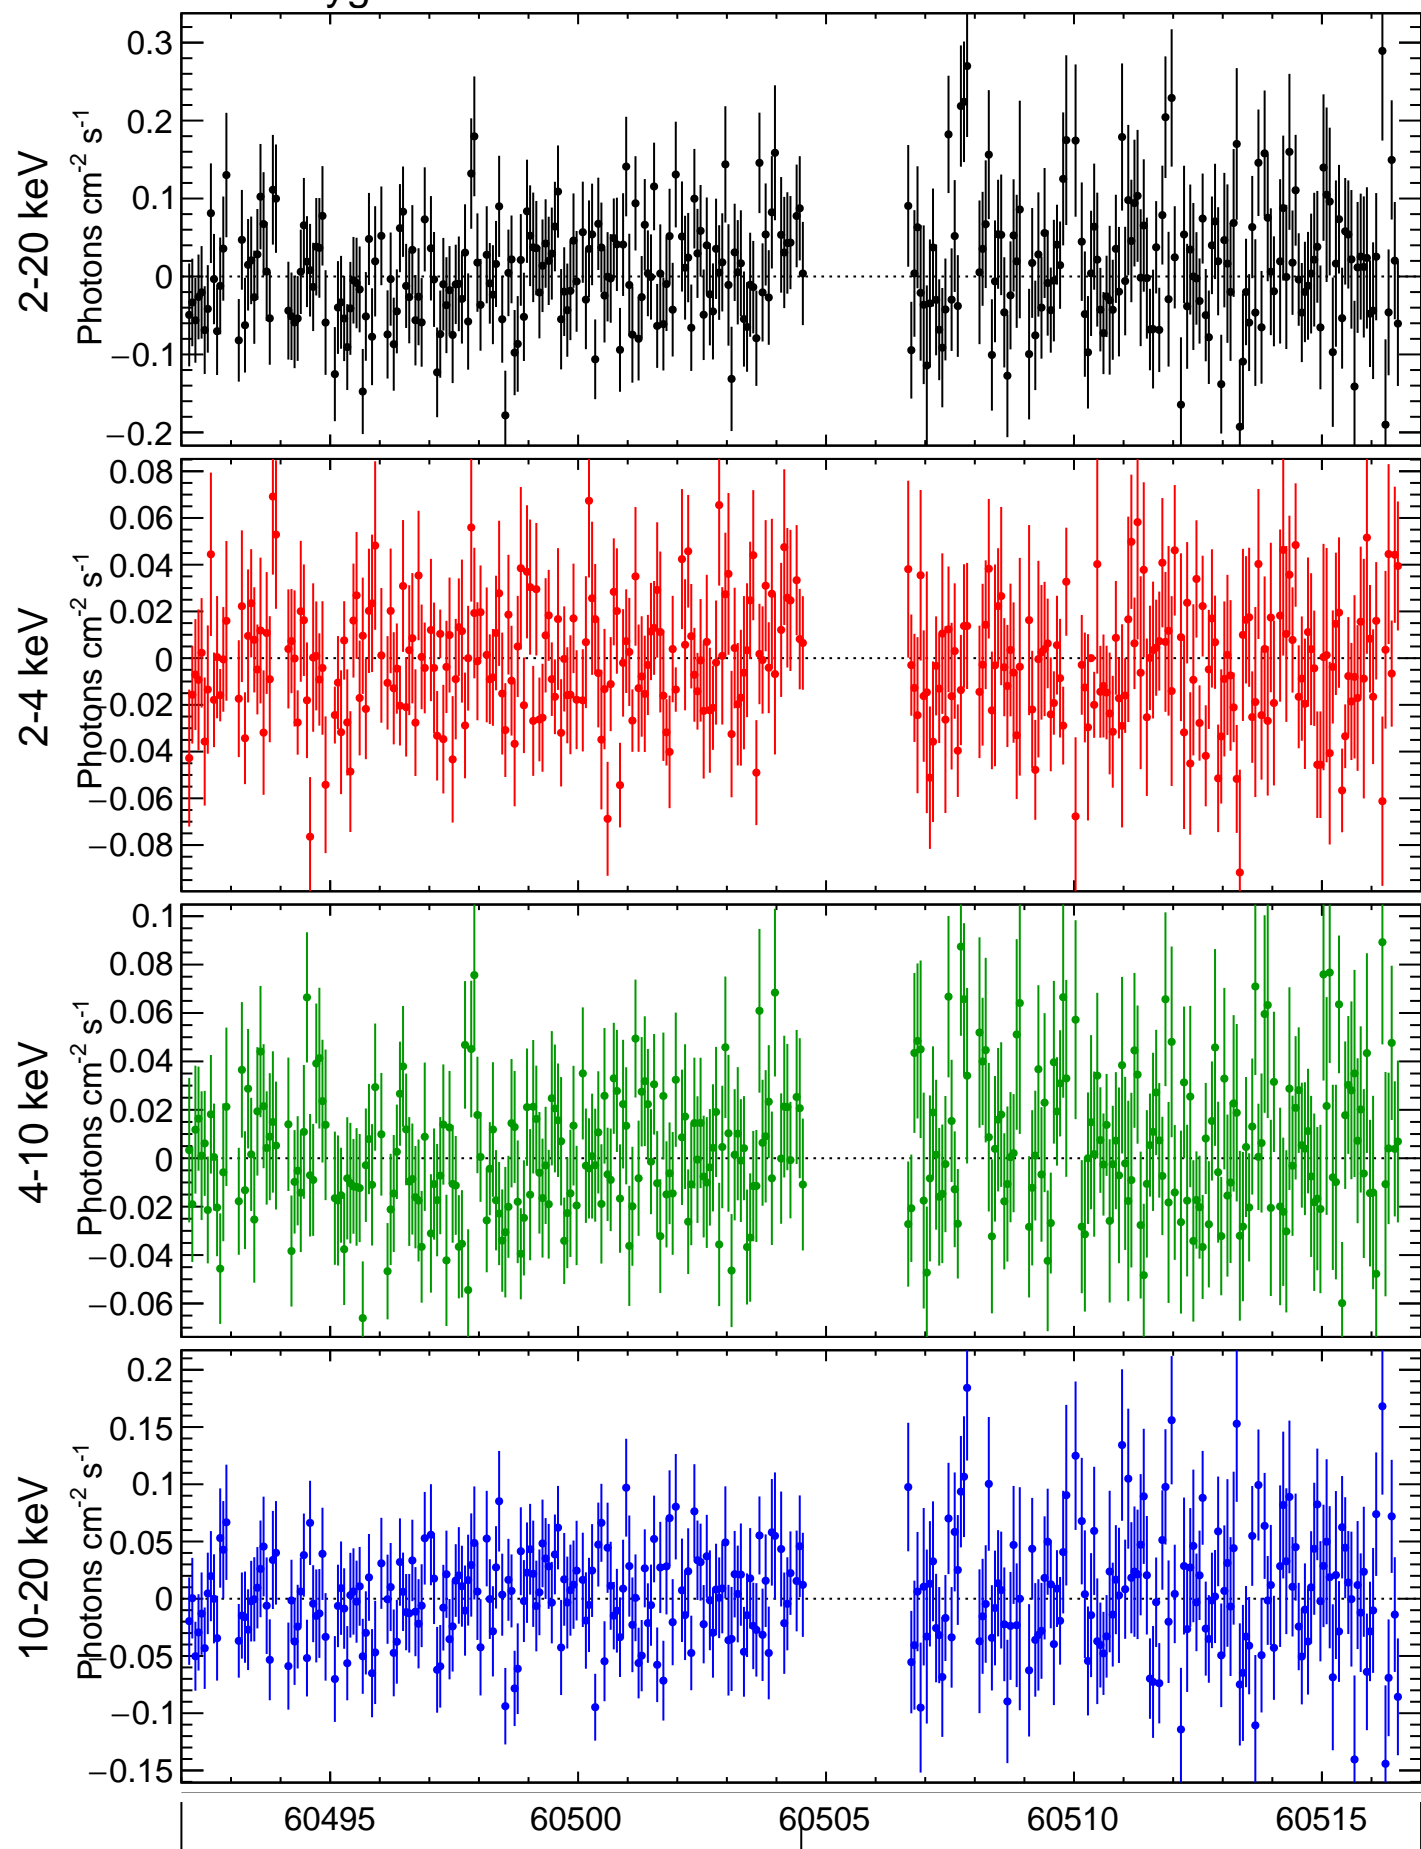

V407 Cyg

binsize=1.5h

2024-07-01

2024-07-26