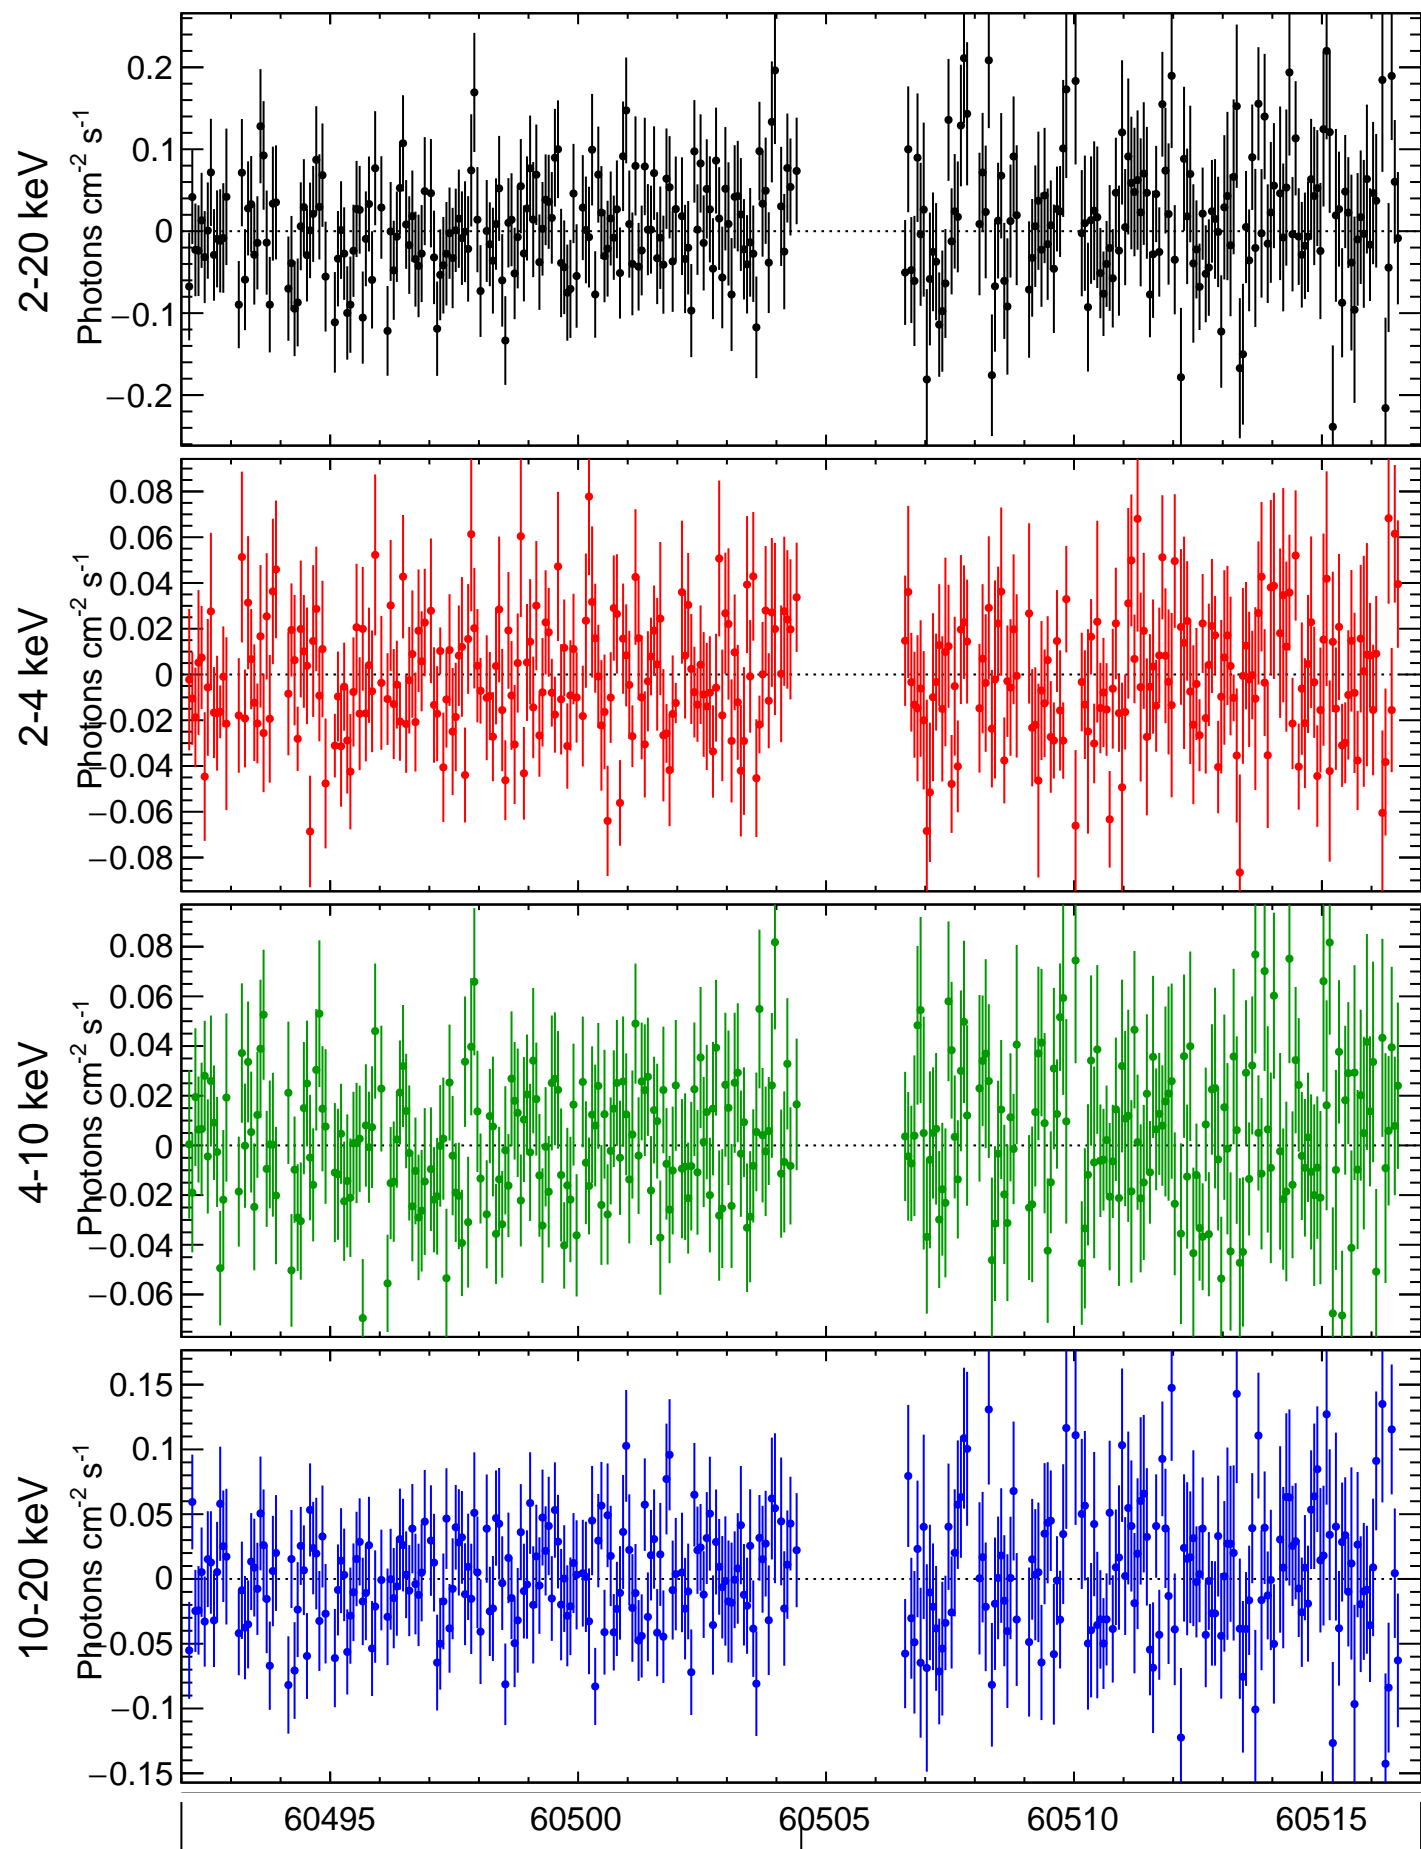

SAX J2103.5+4545

binsize=1.5h

2024-07-01

2024-07-26