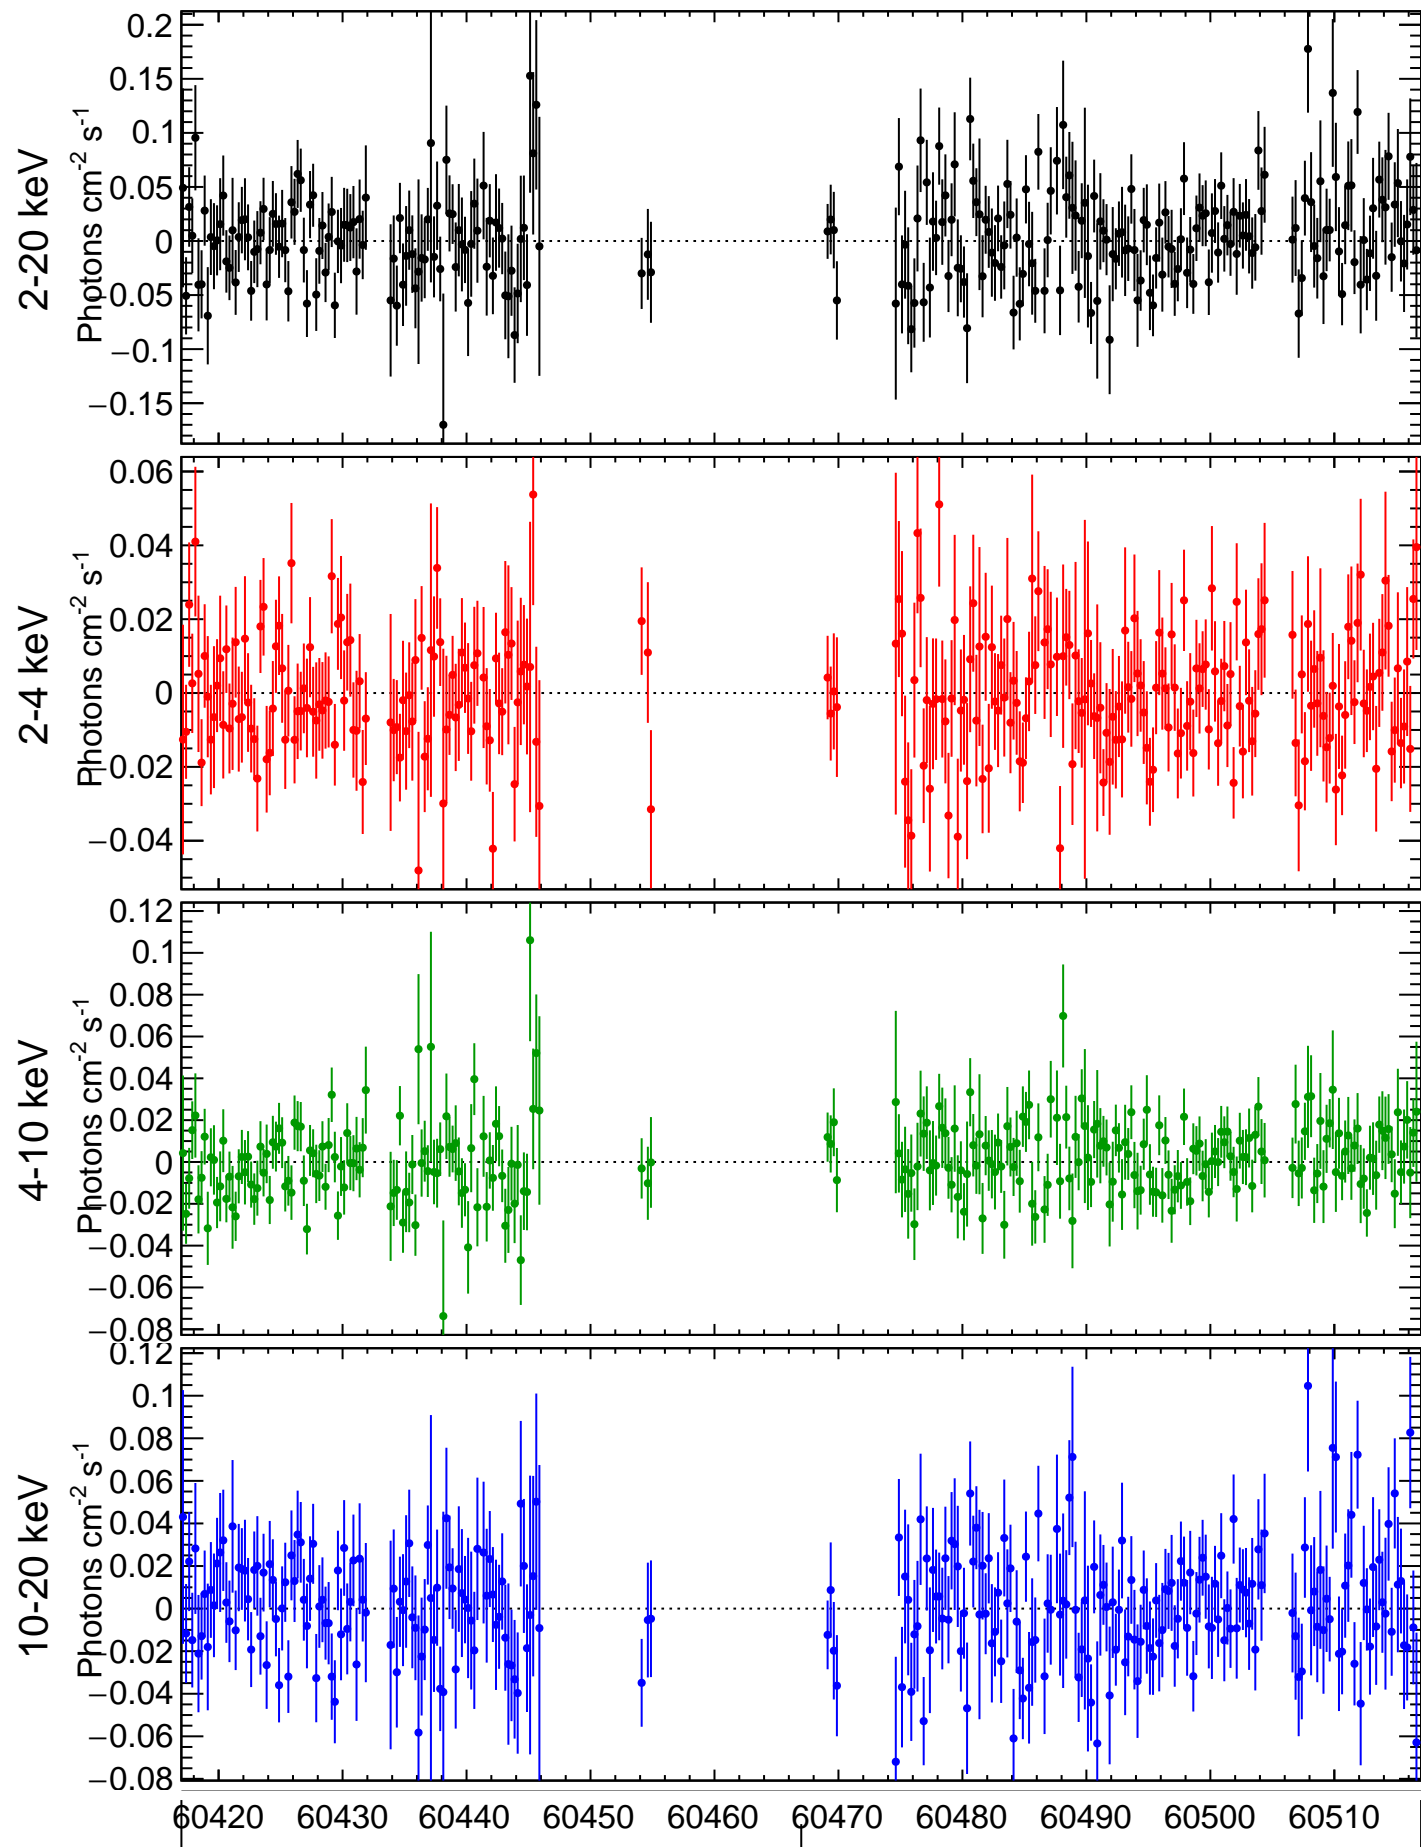

SAX J2103.5+4545

binsize=6.0h

2024-04-17

2024-07-26