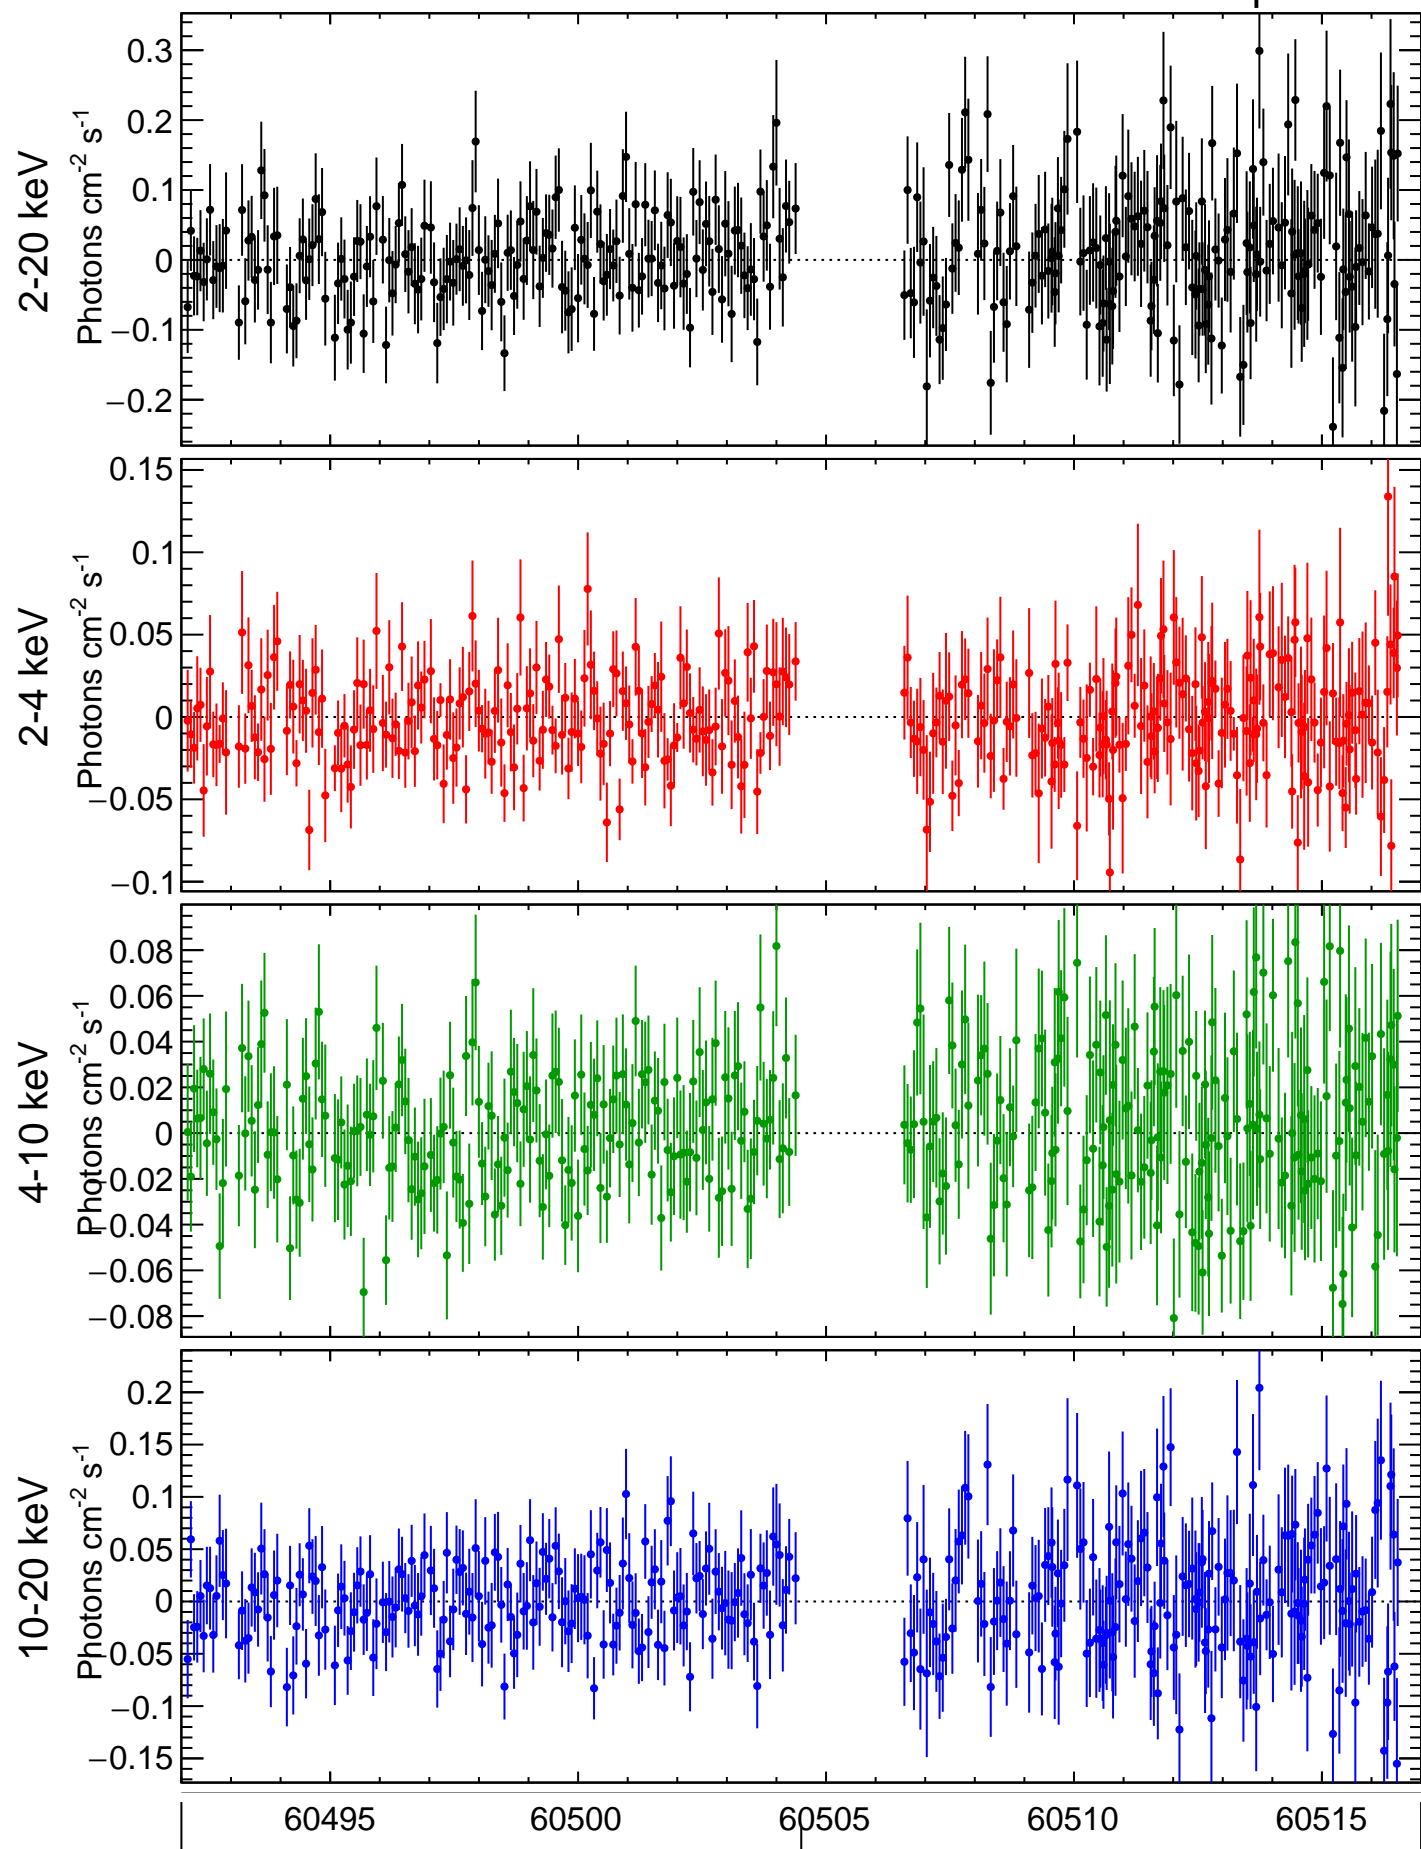

SAX J2103.5+4545

Data per scan

2024-07-01

2024-07-26