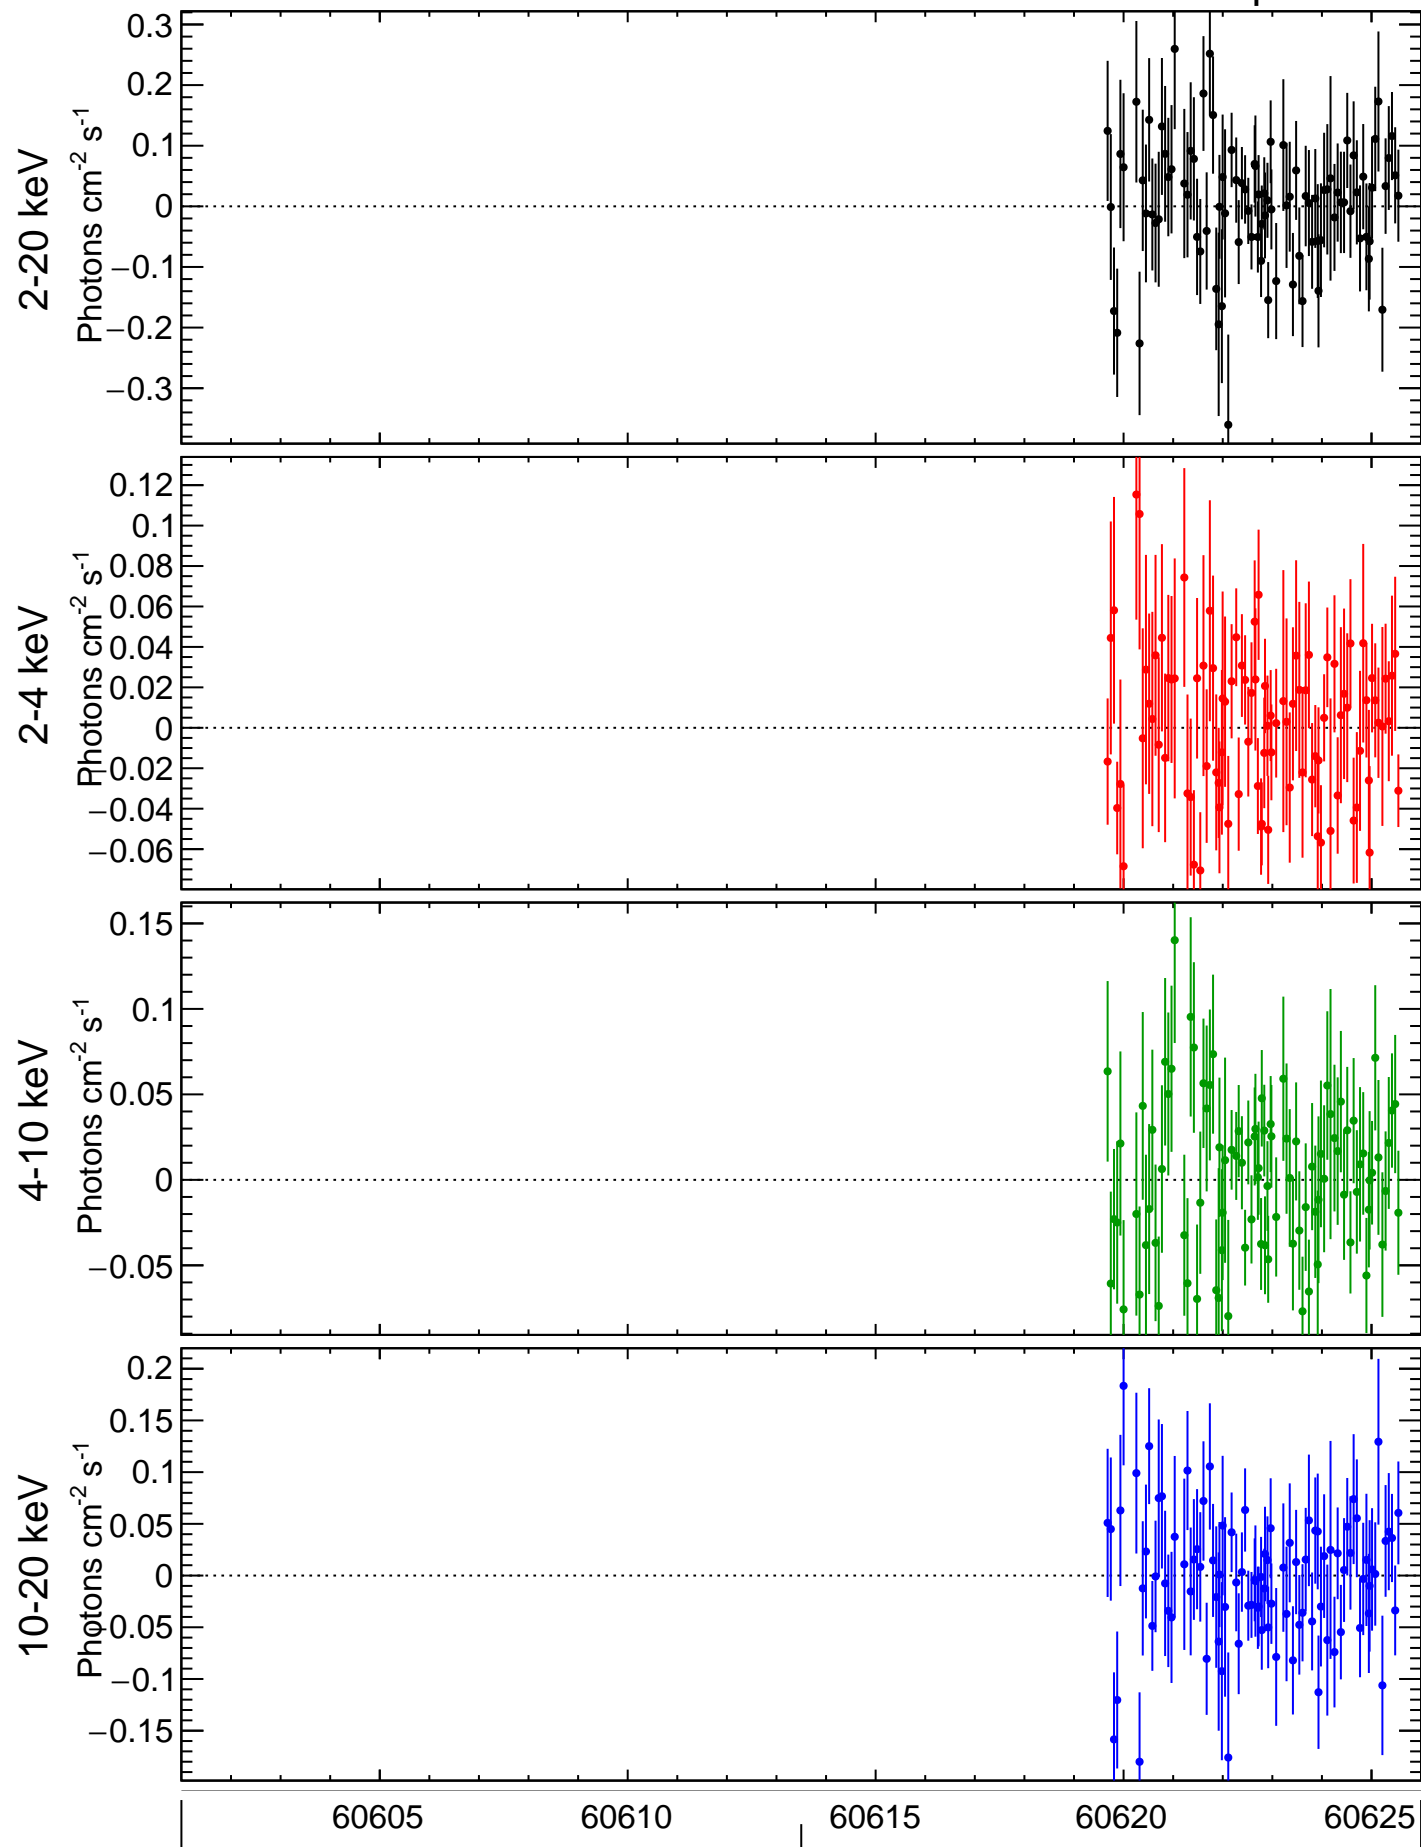

4C 50.55

Data per scan

2024-10-18

2024-11-12