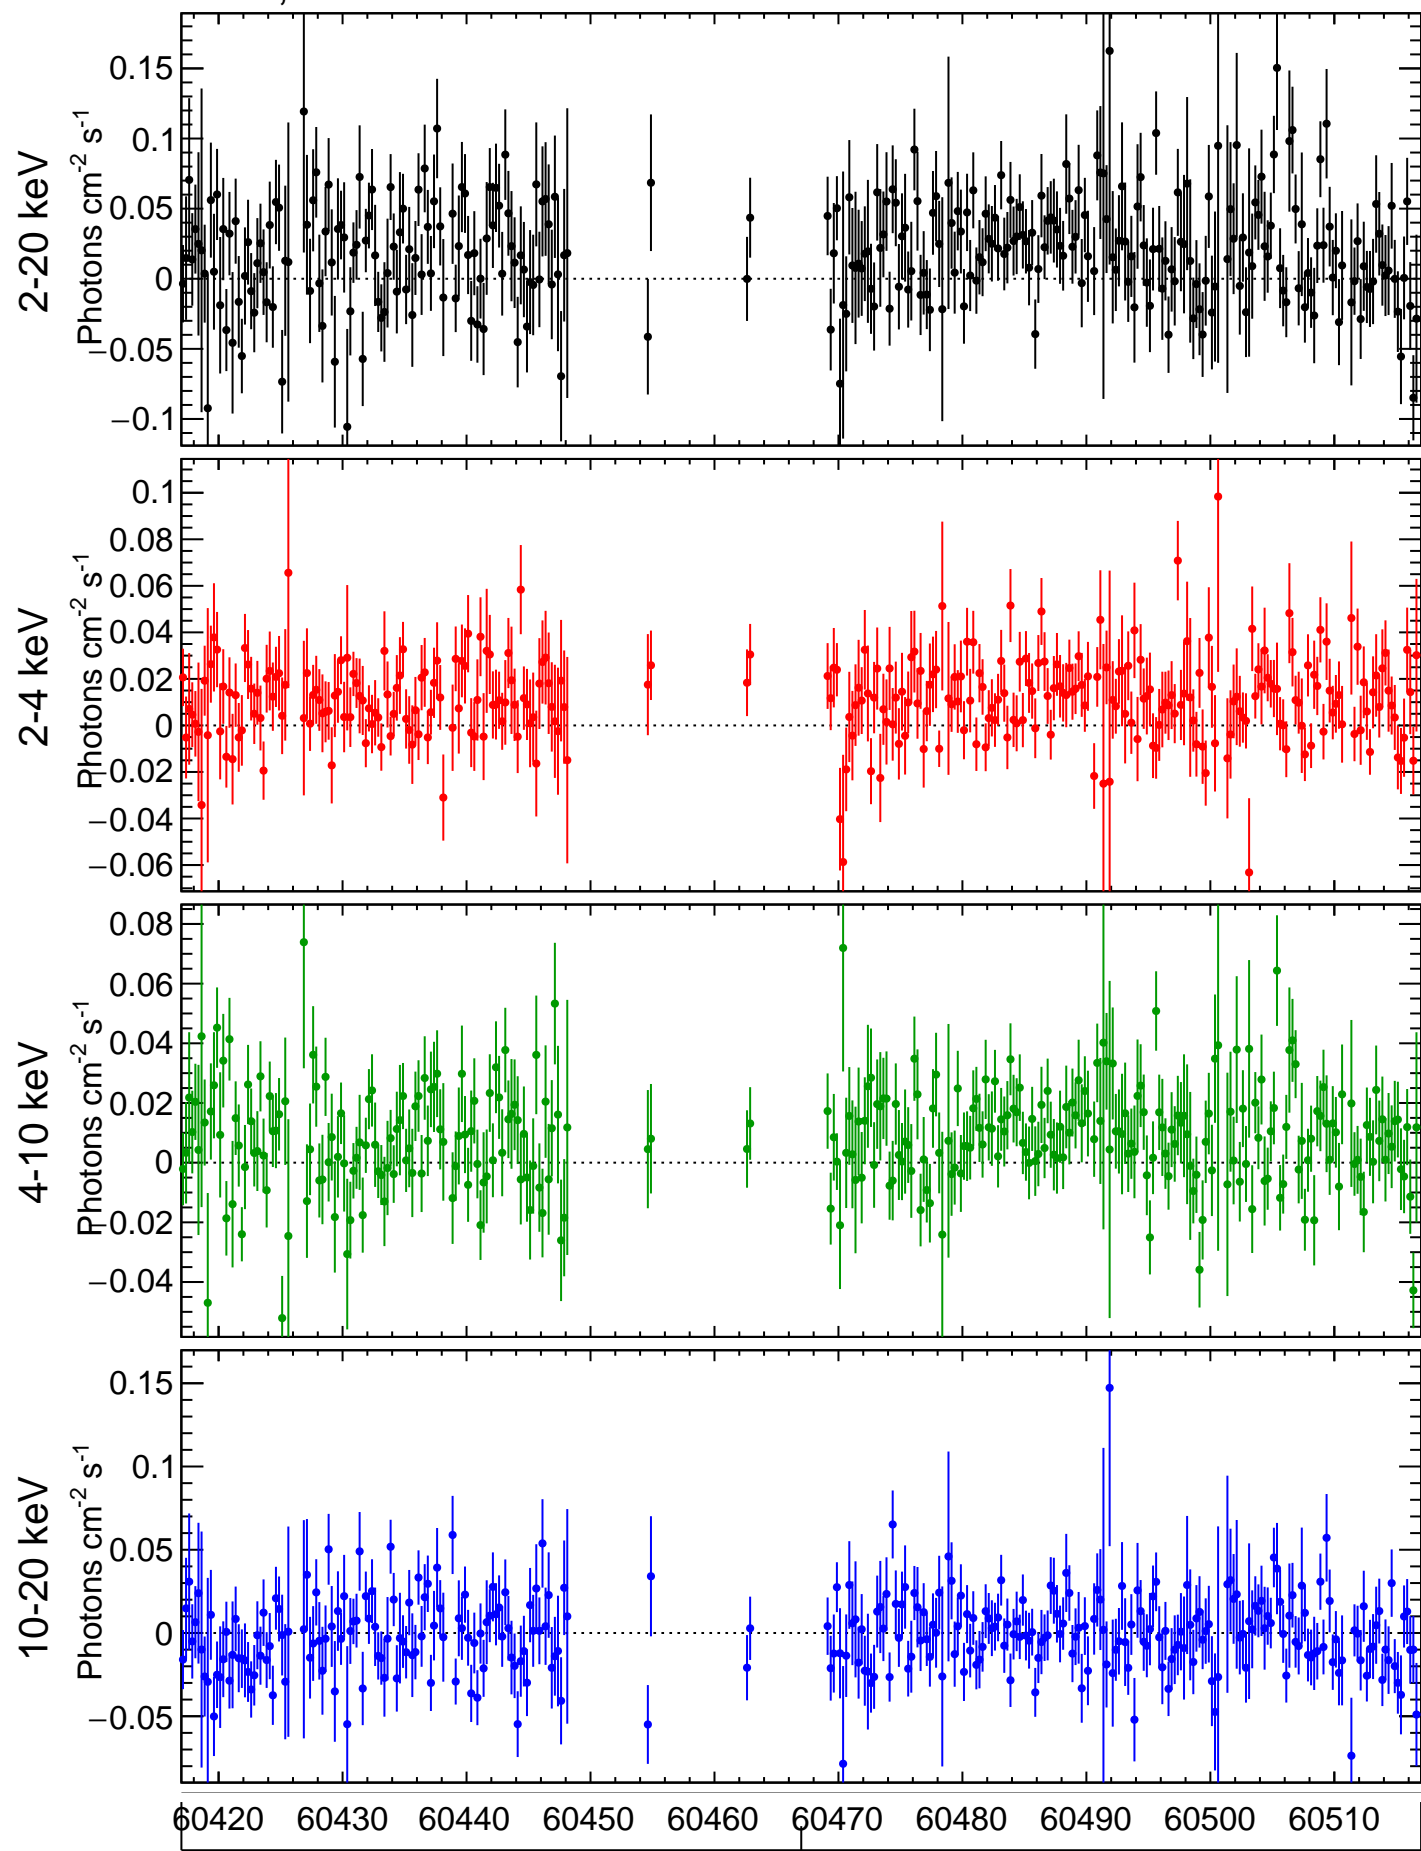

M 15, 4U 2127+119

binsize=6.0h

2024-04-17

2024-07-26