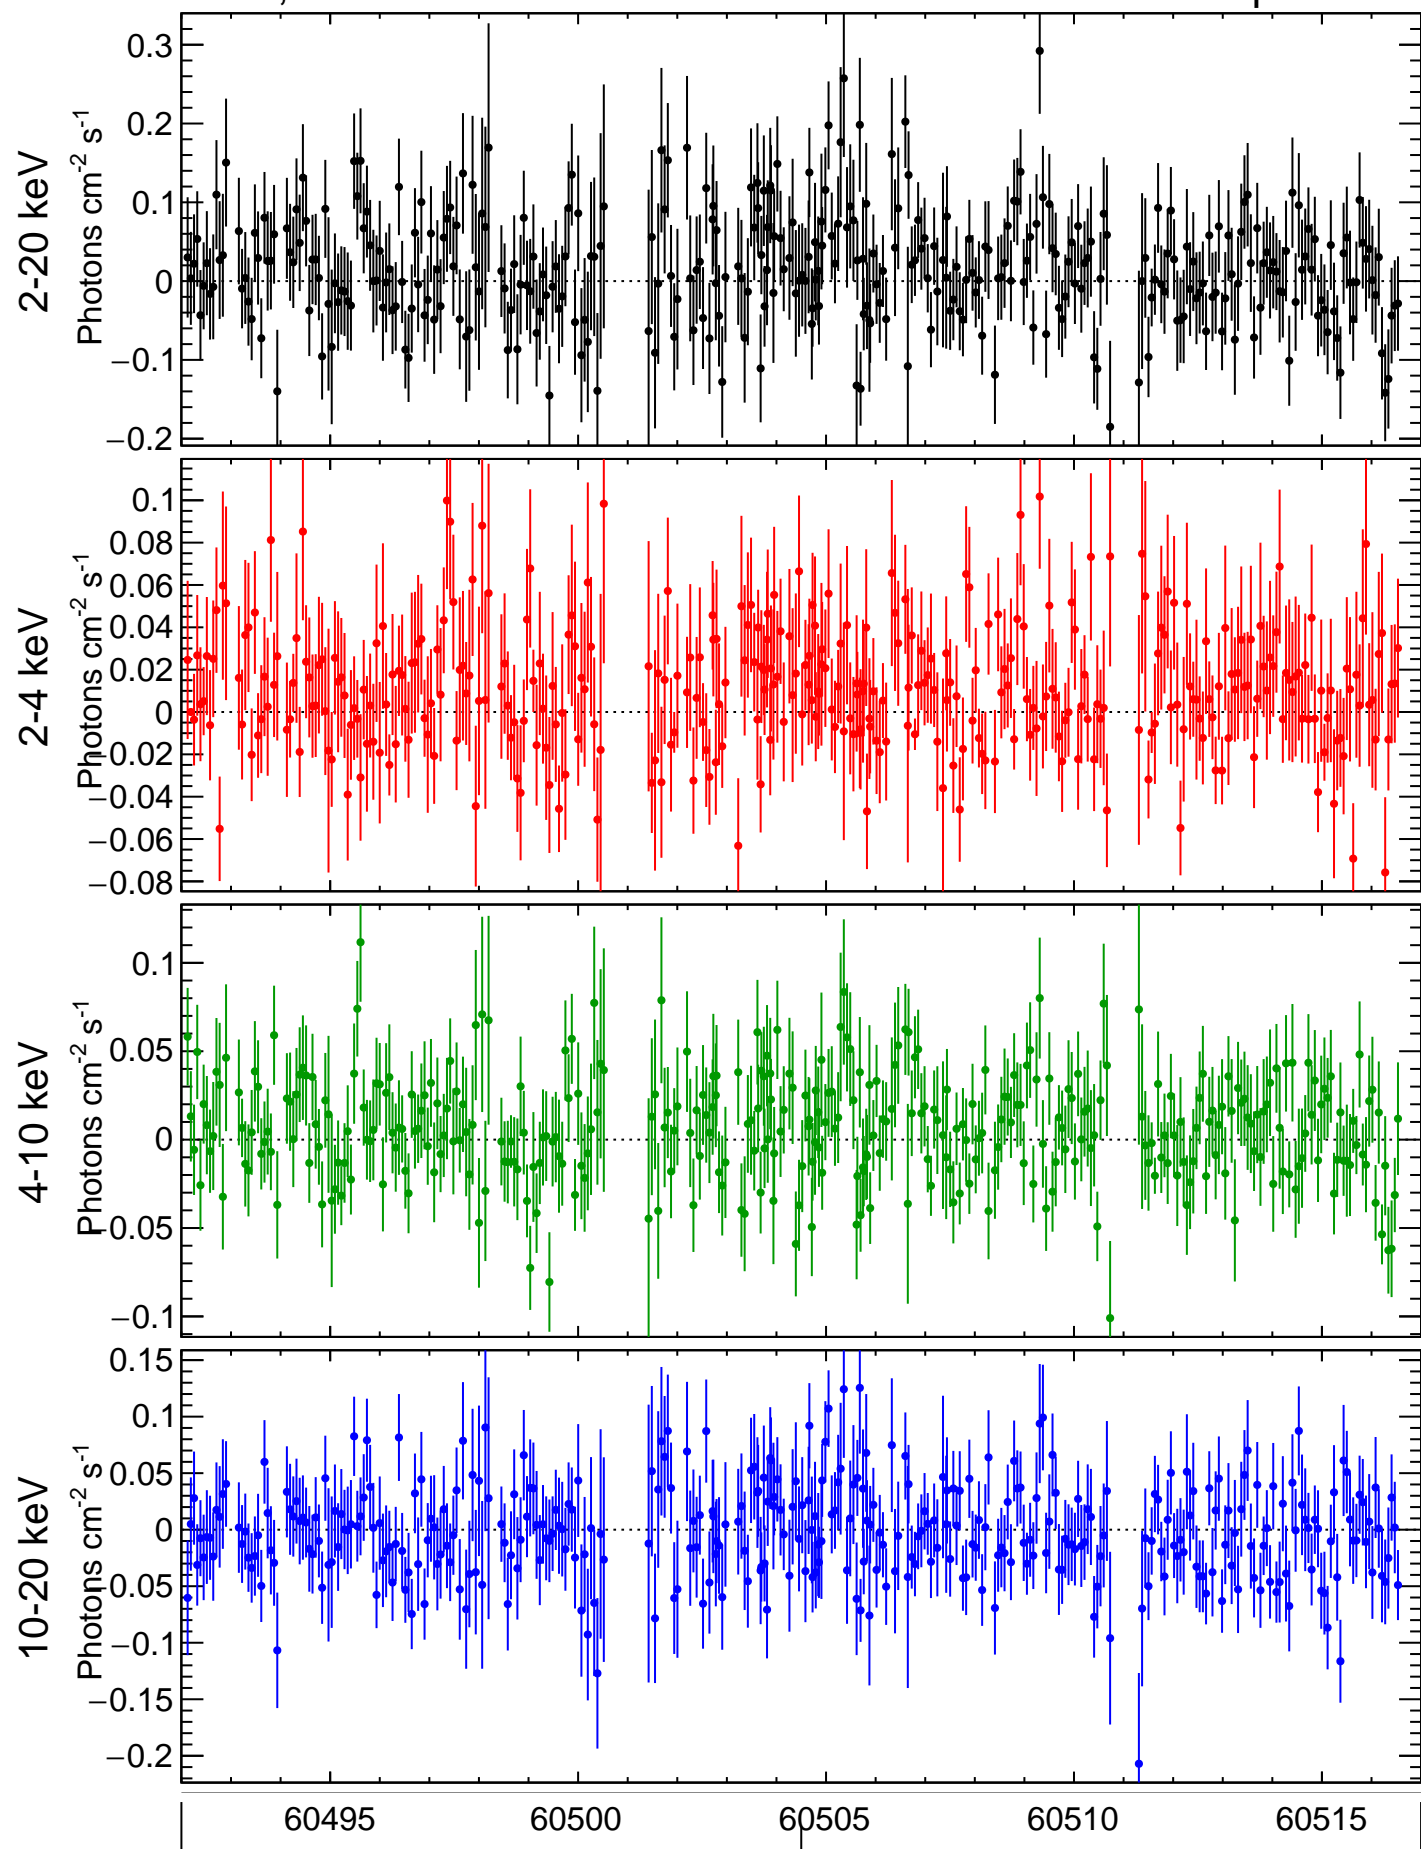

M 15, 4U 2127+119

Data per scan

2024-07-01

2024-07-26