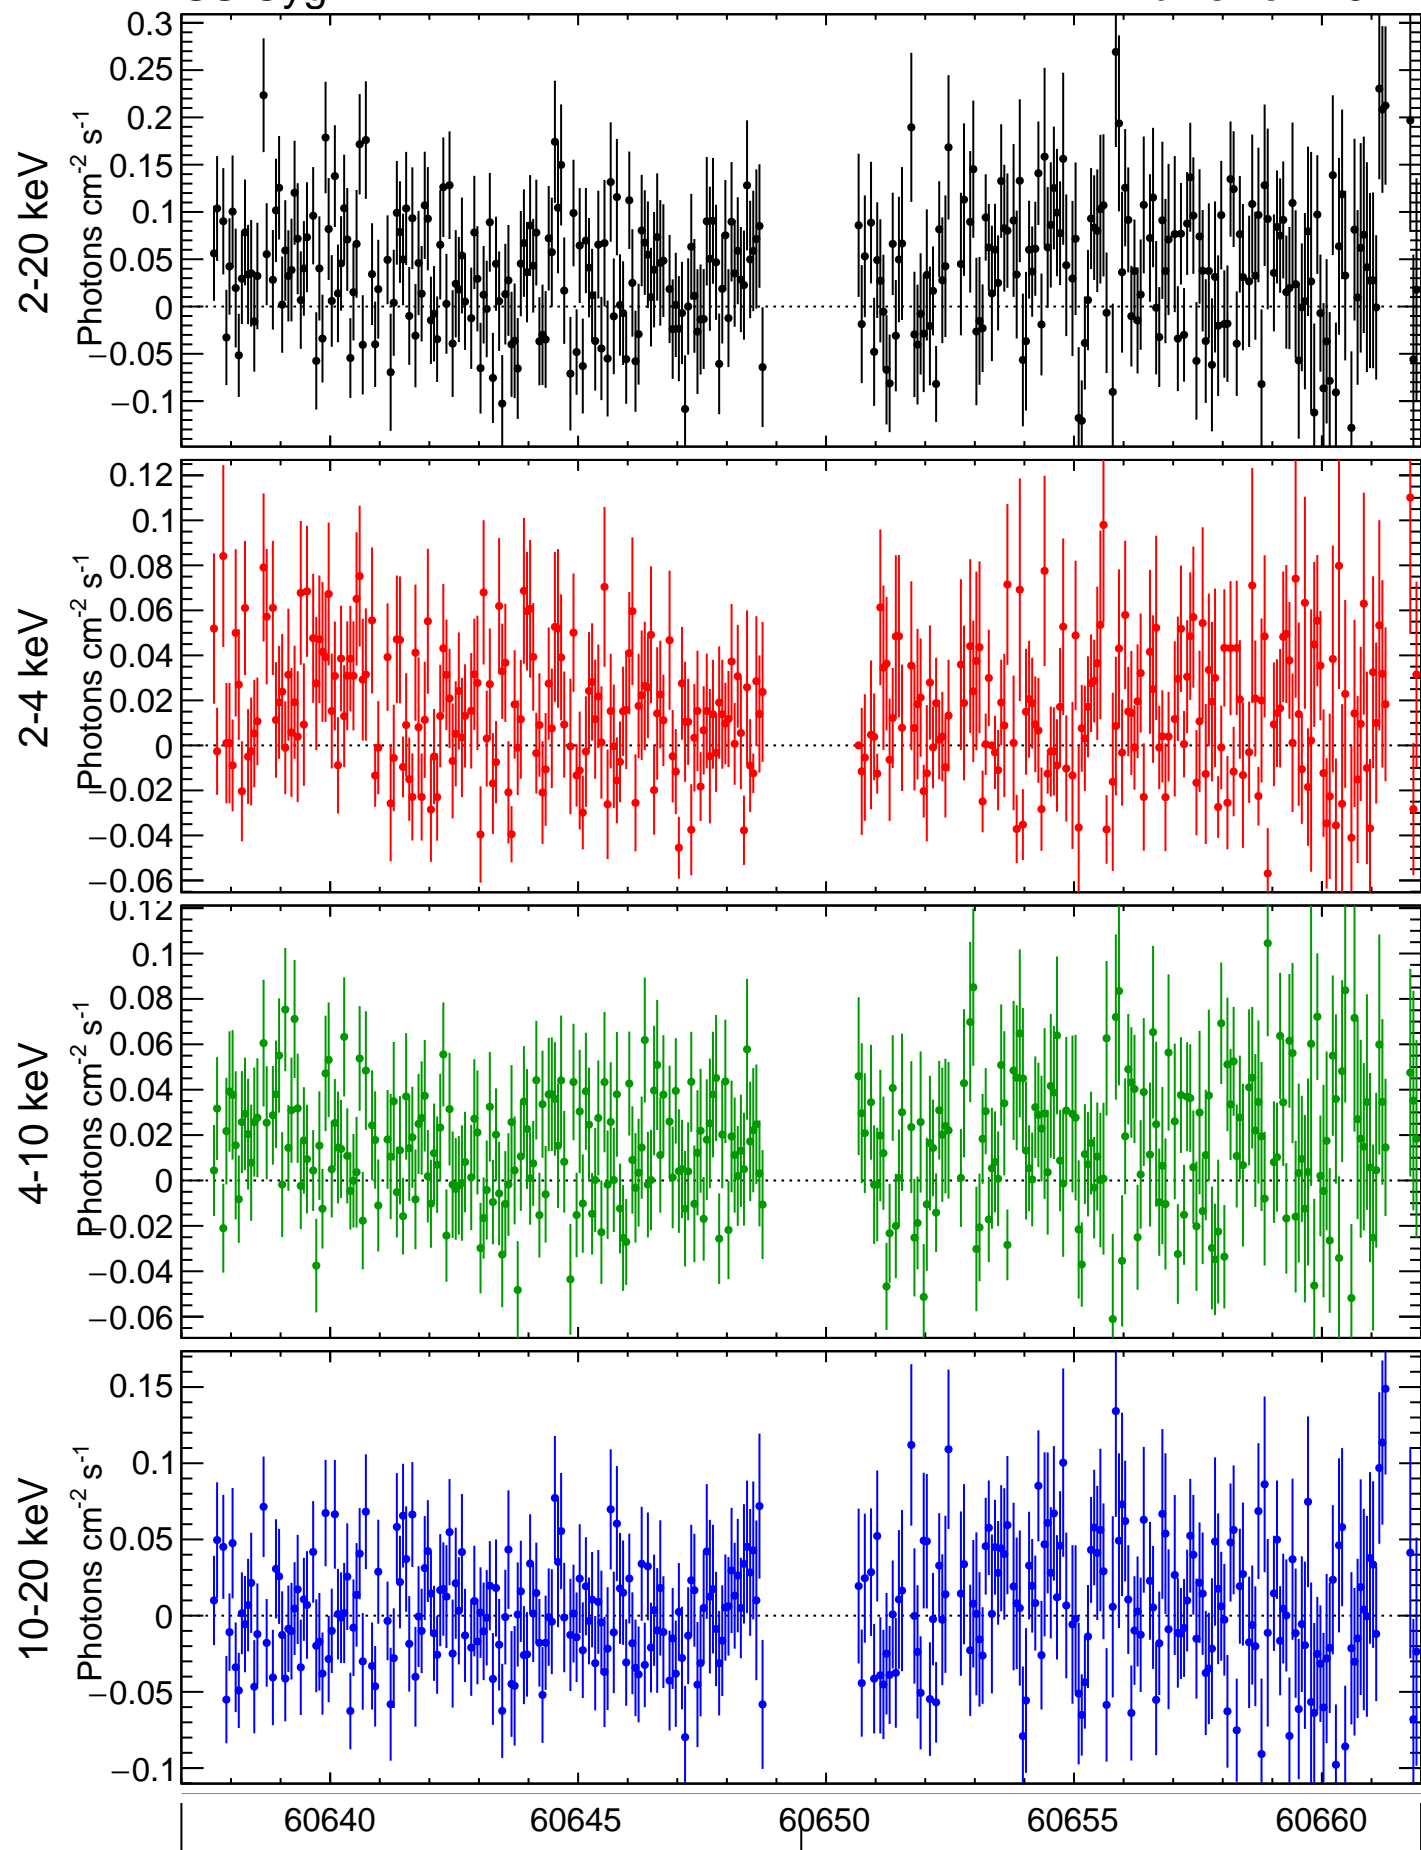

SS Cyg

binsize=1.5h

2024-11-23

2024-12-18