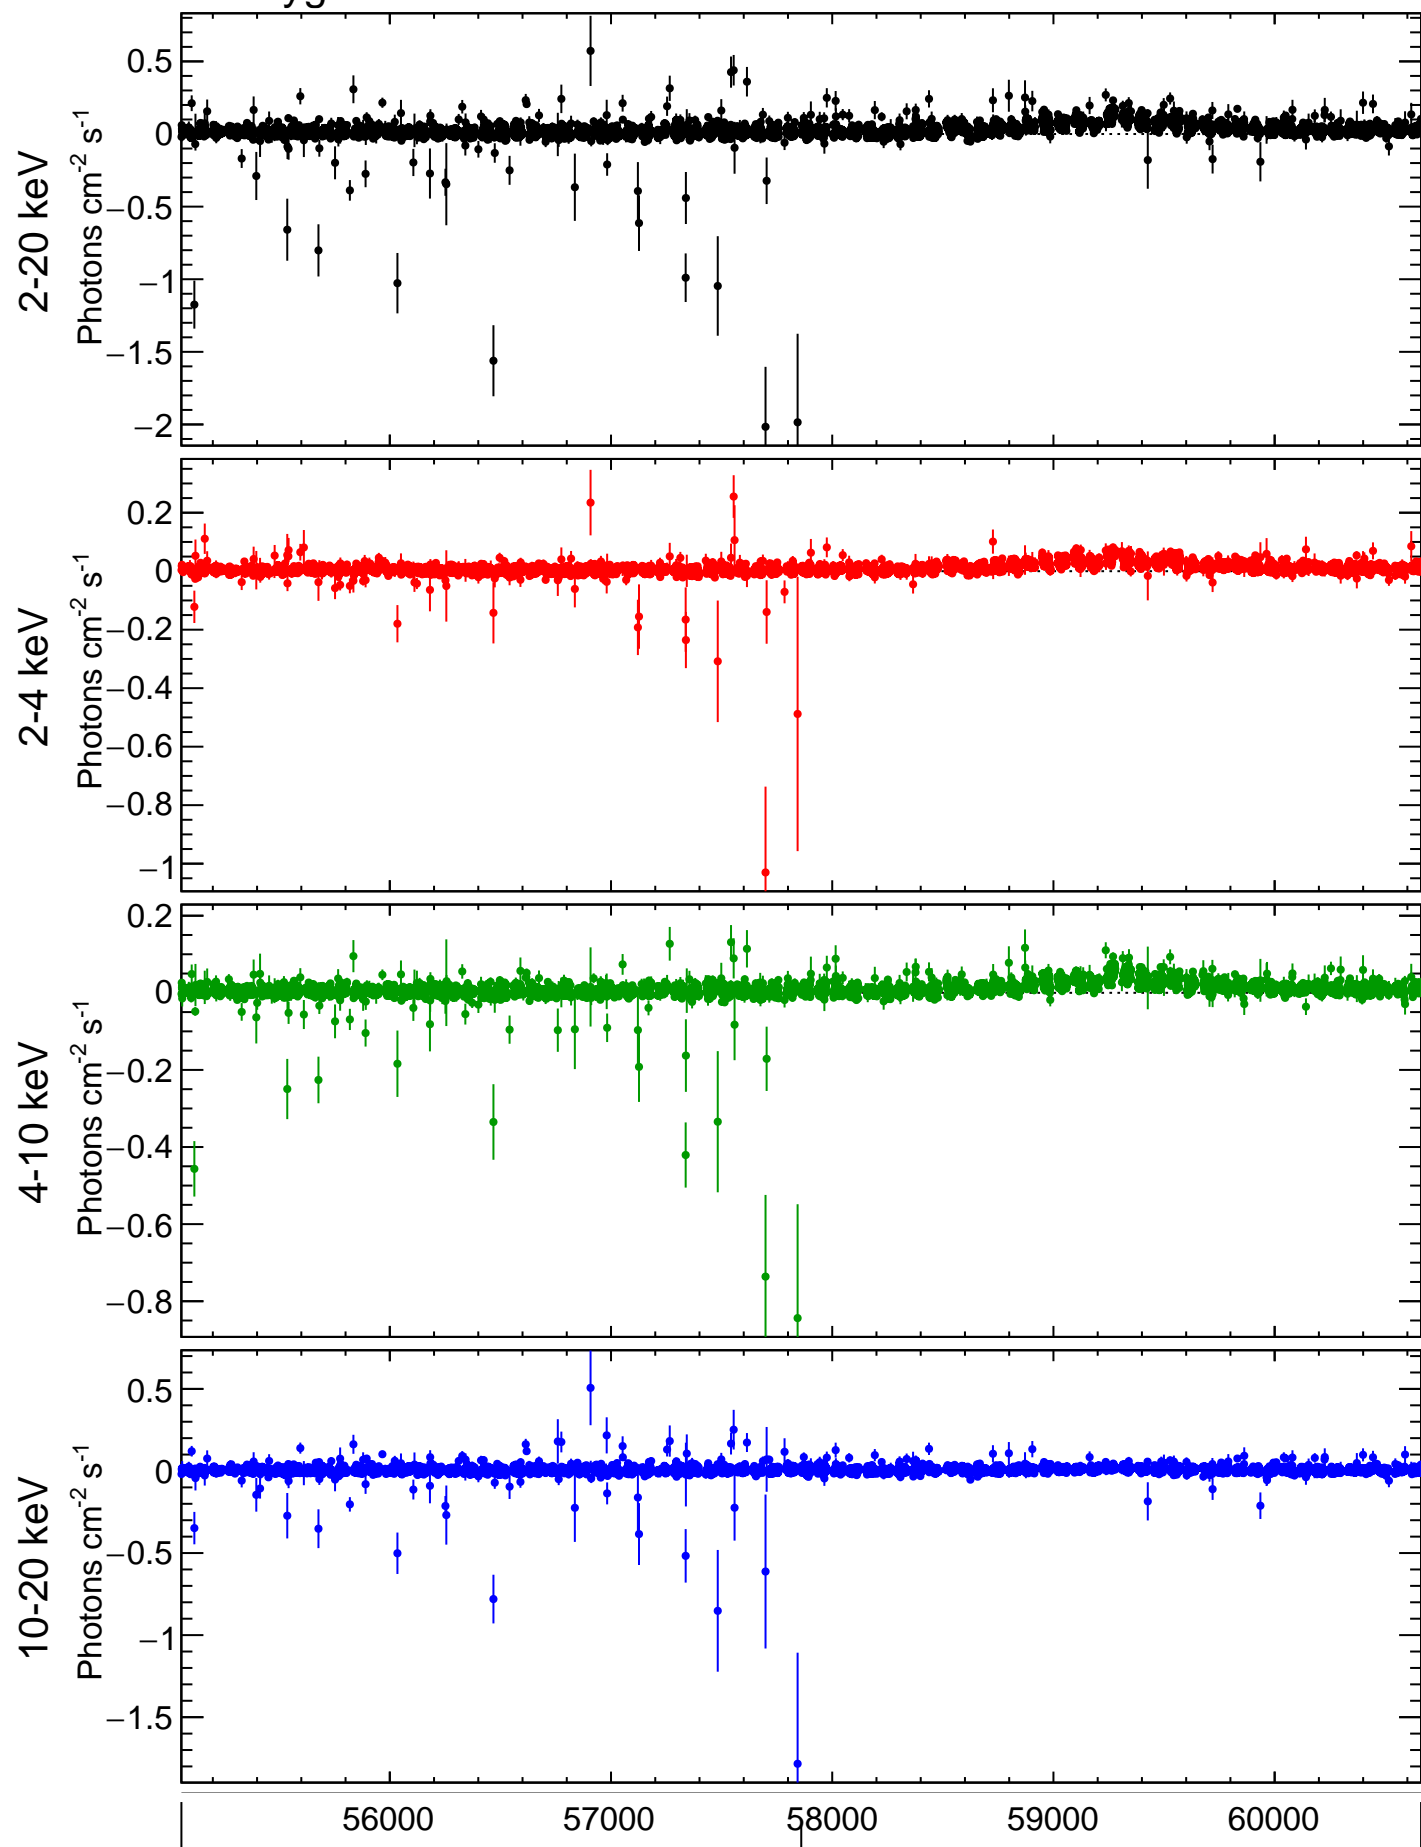

SS Cyg

binsize=24.0h

2009-08-15

2024-12-18