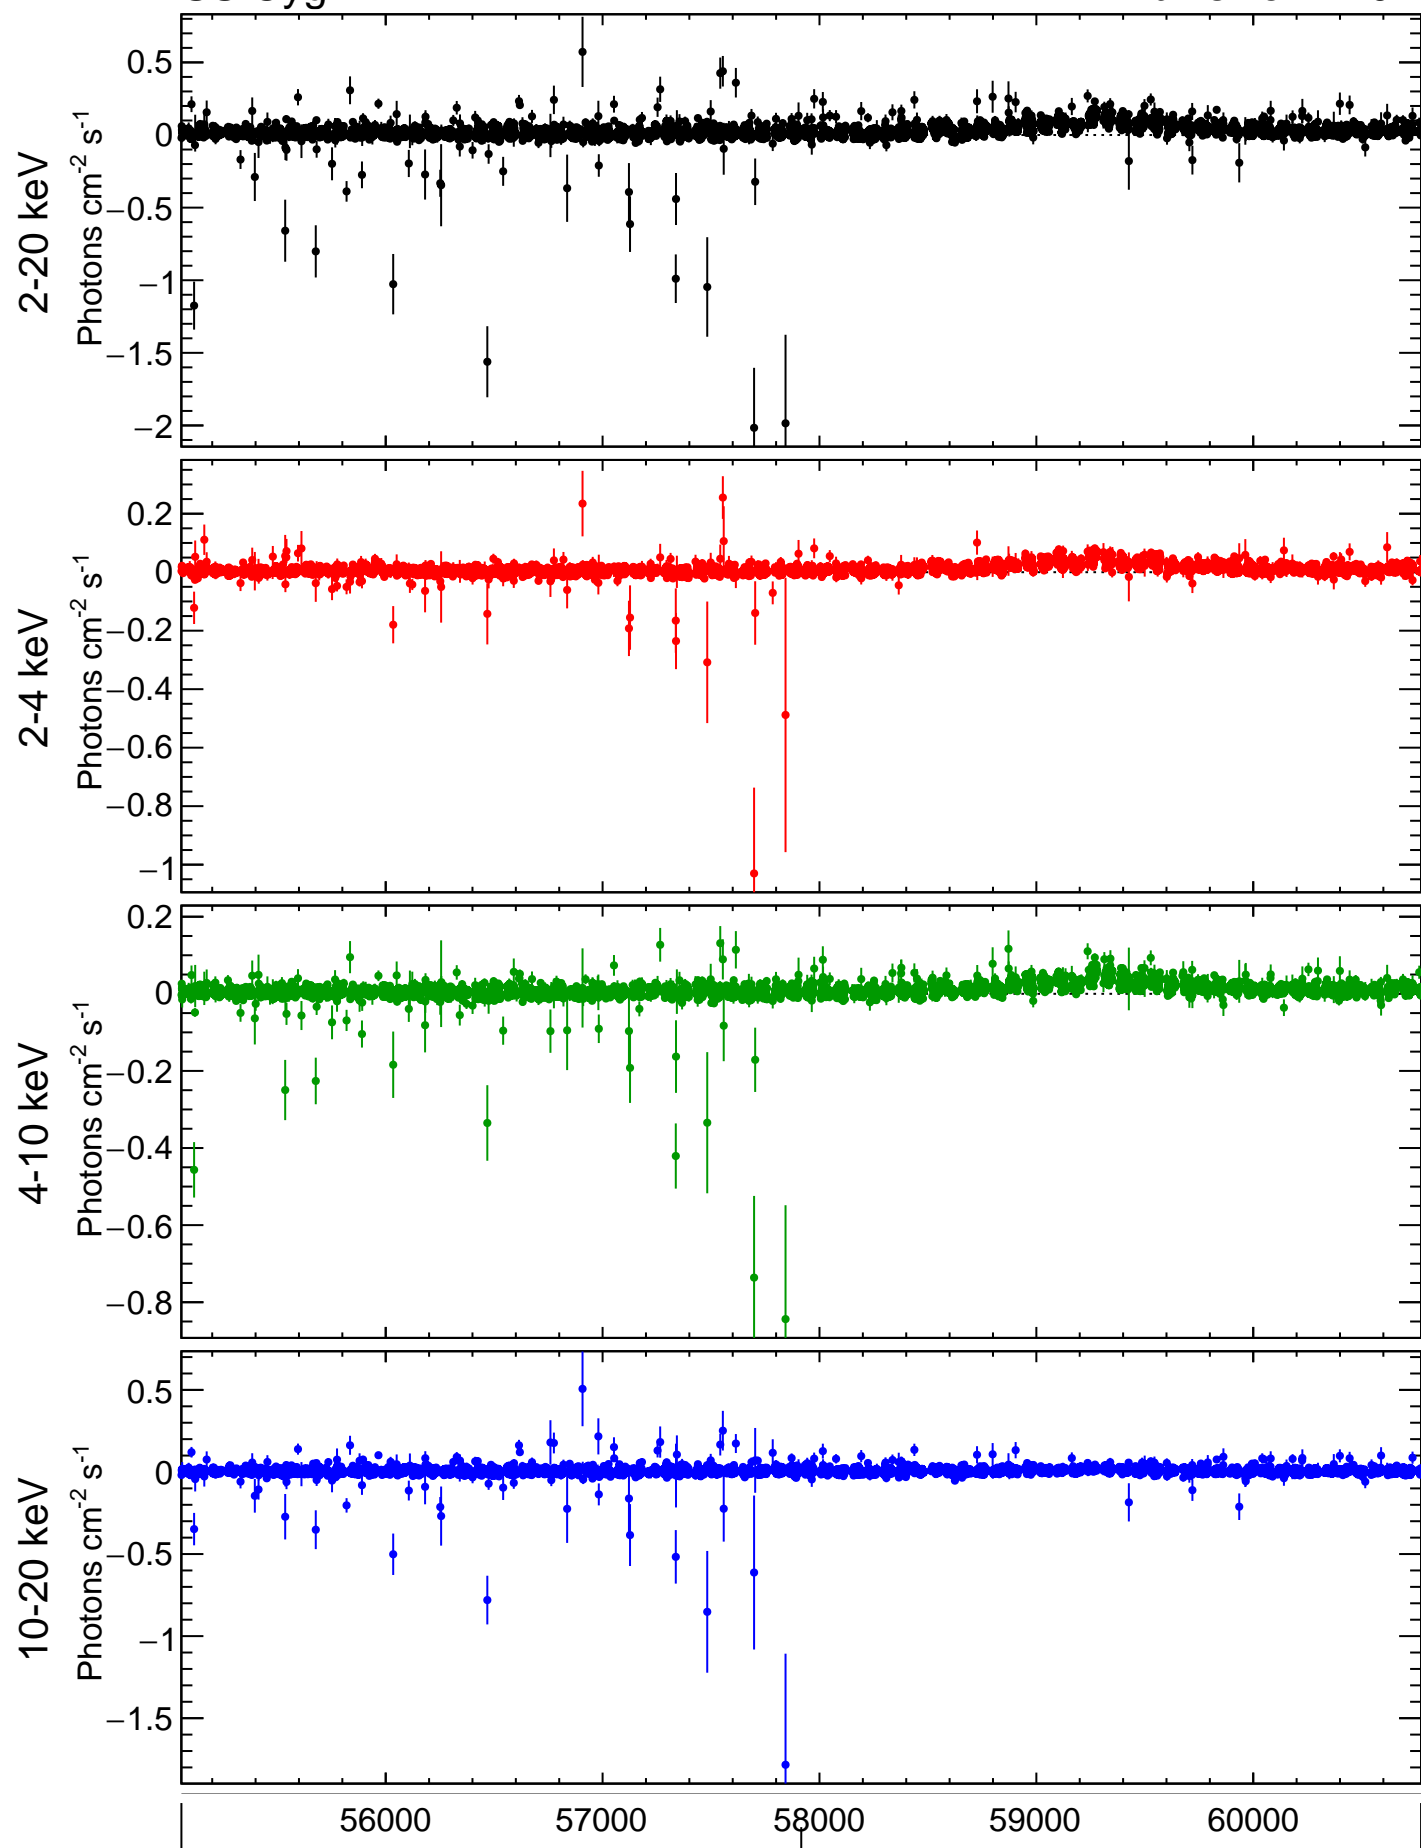

SS Cyg

binsize=24.0h

2009-08-15

2025-04-09