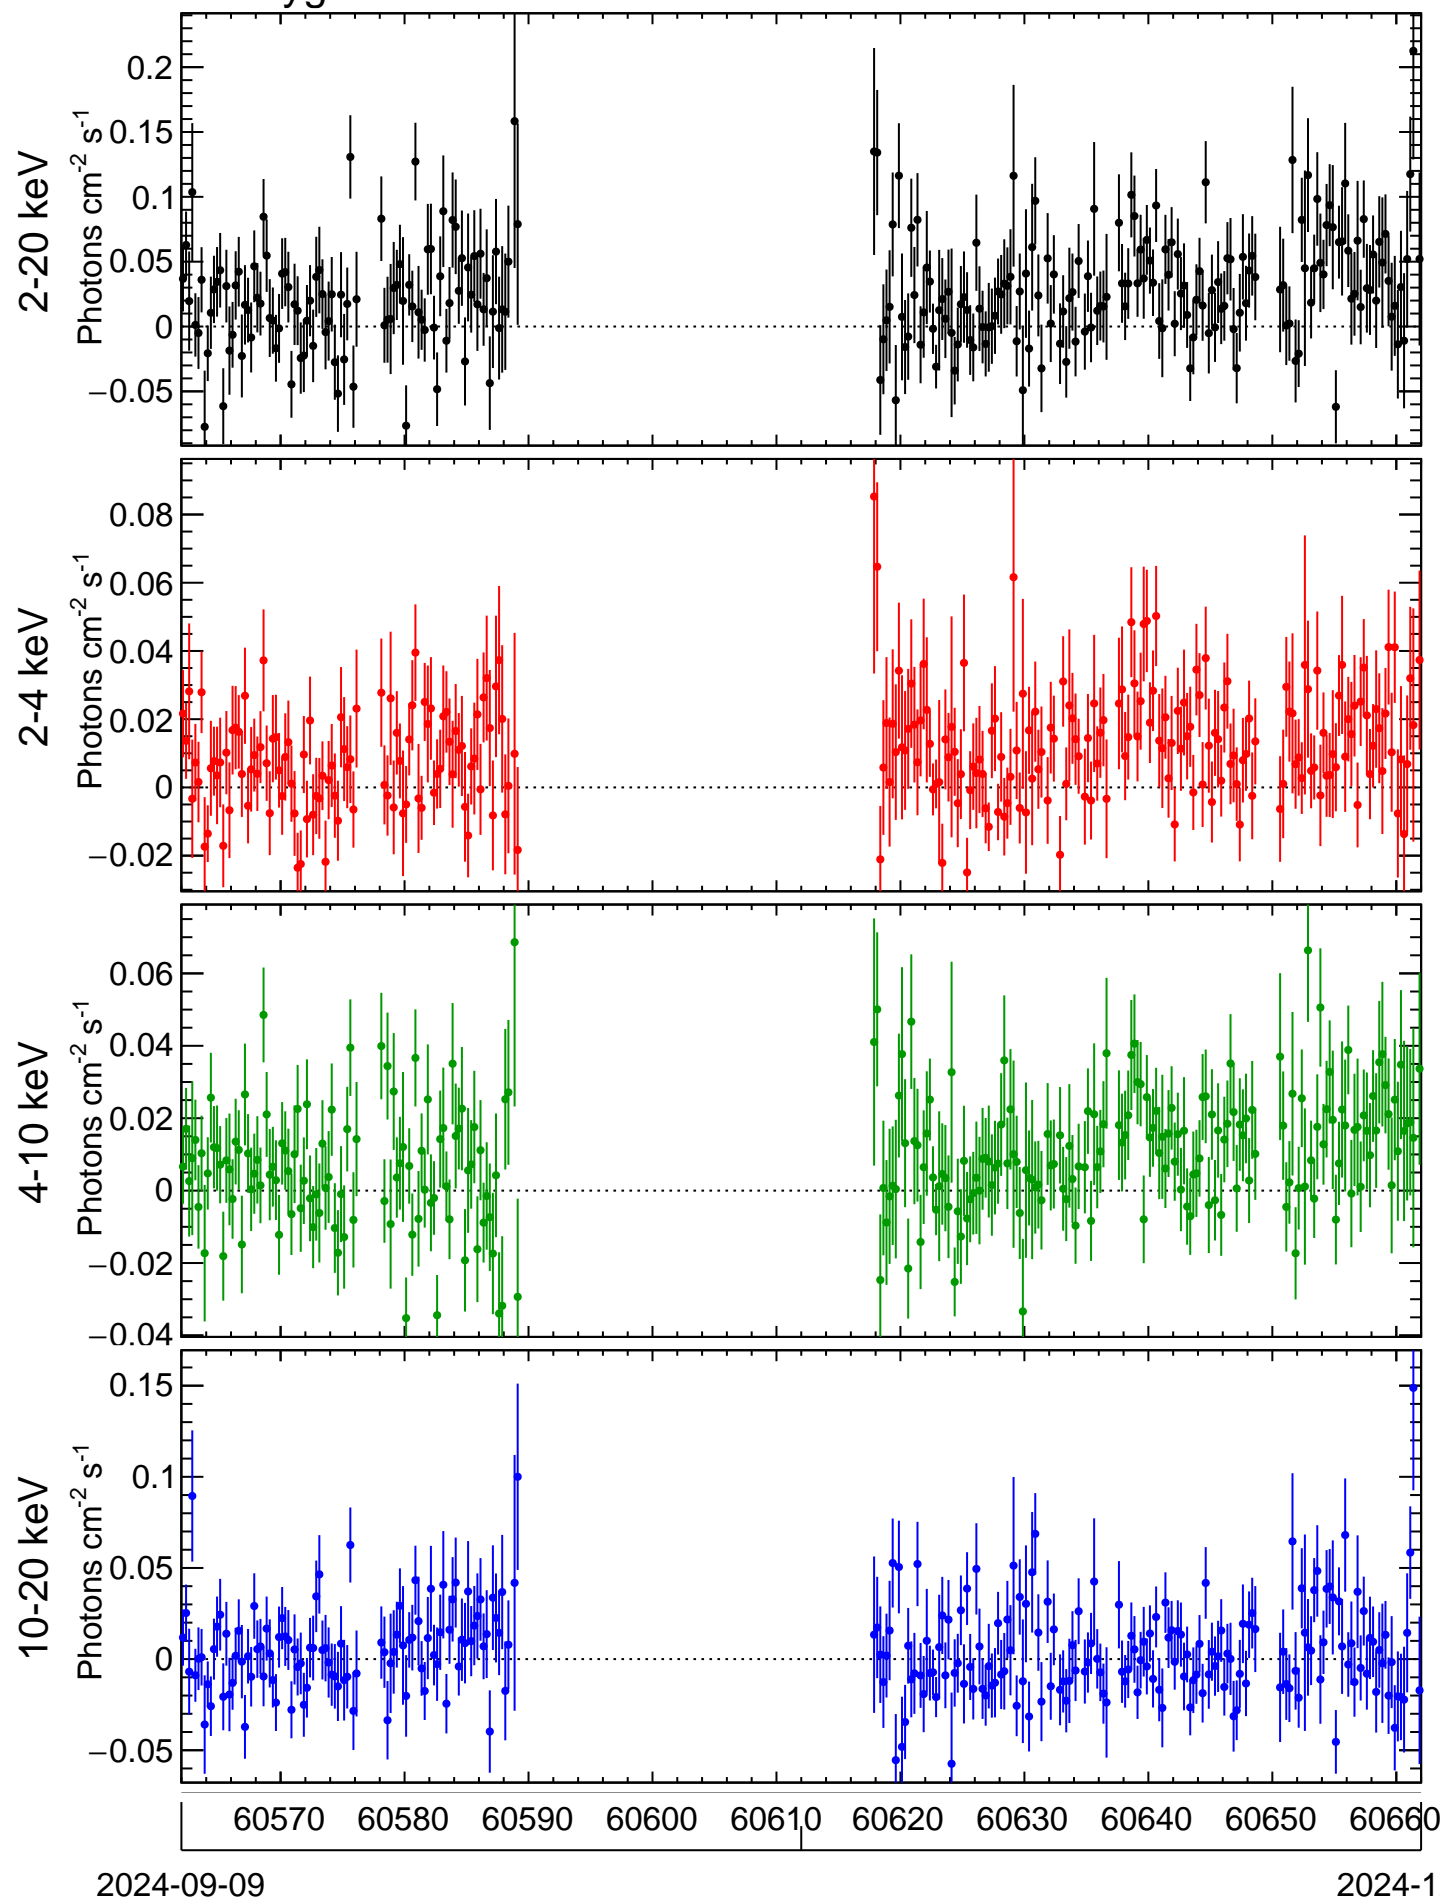

SS Cyg

binsize=6.0h

2024-09-09

2024-12-18