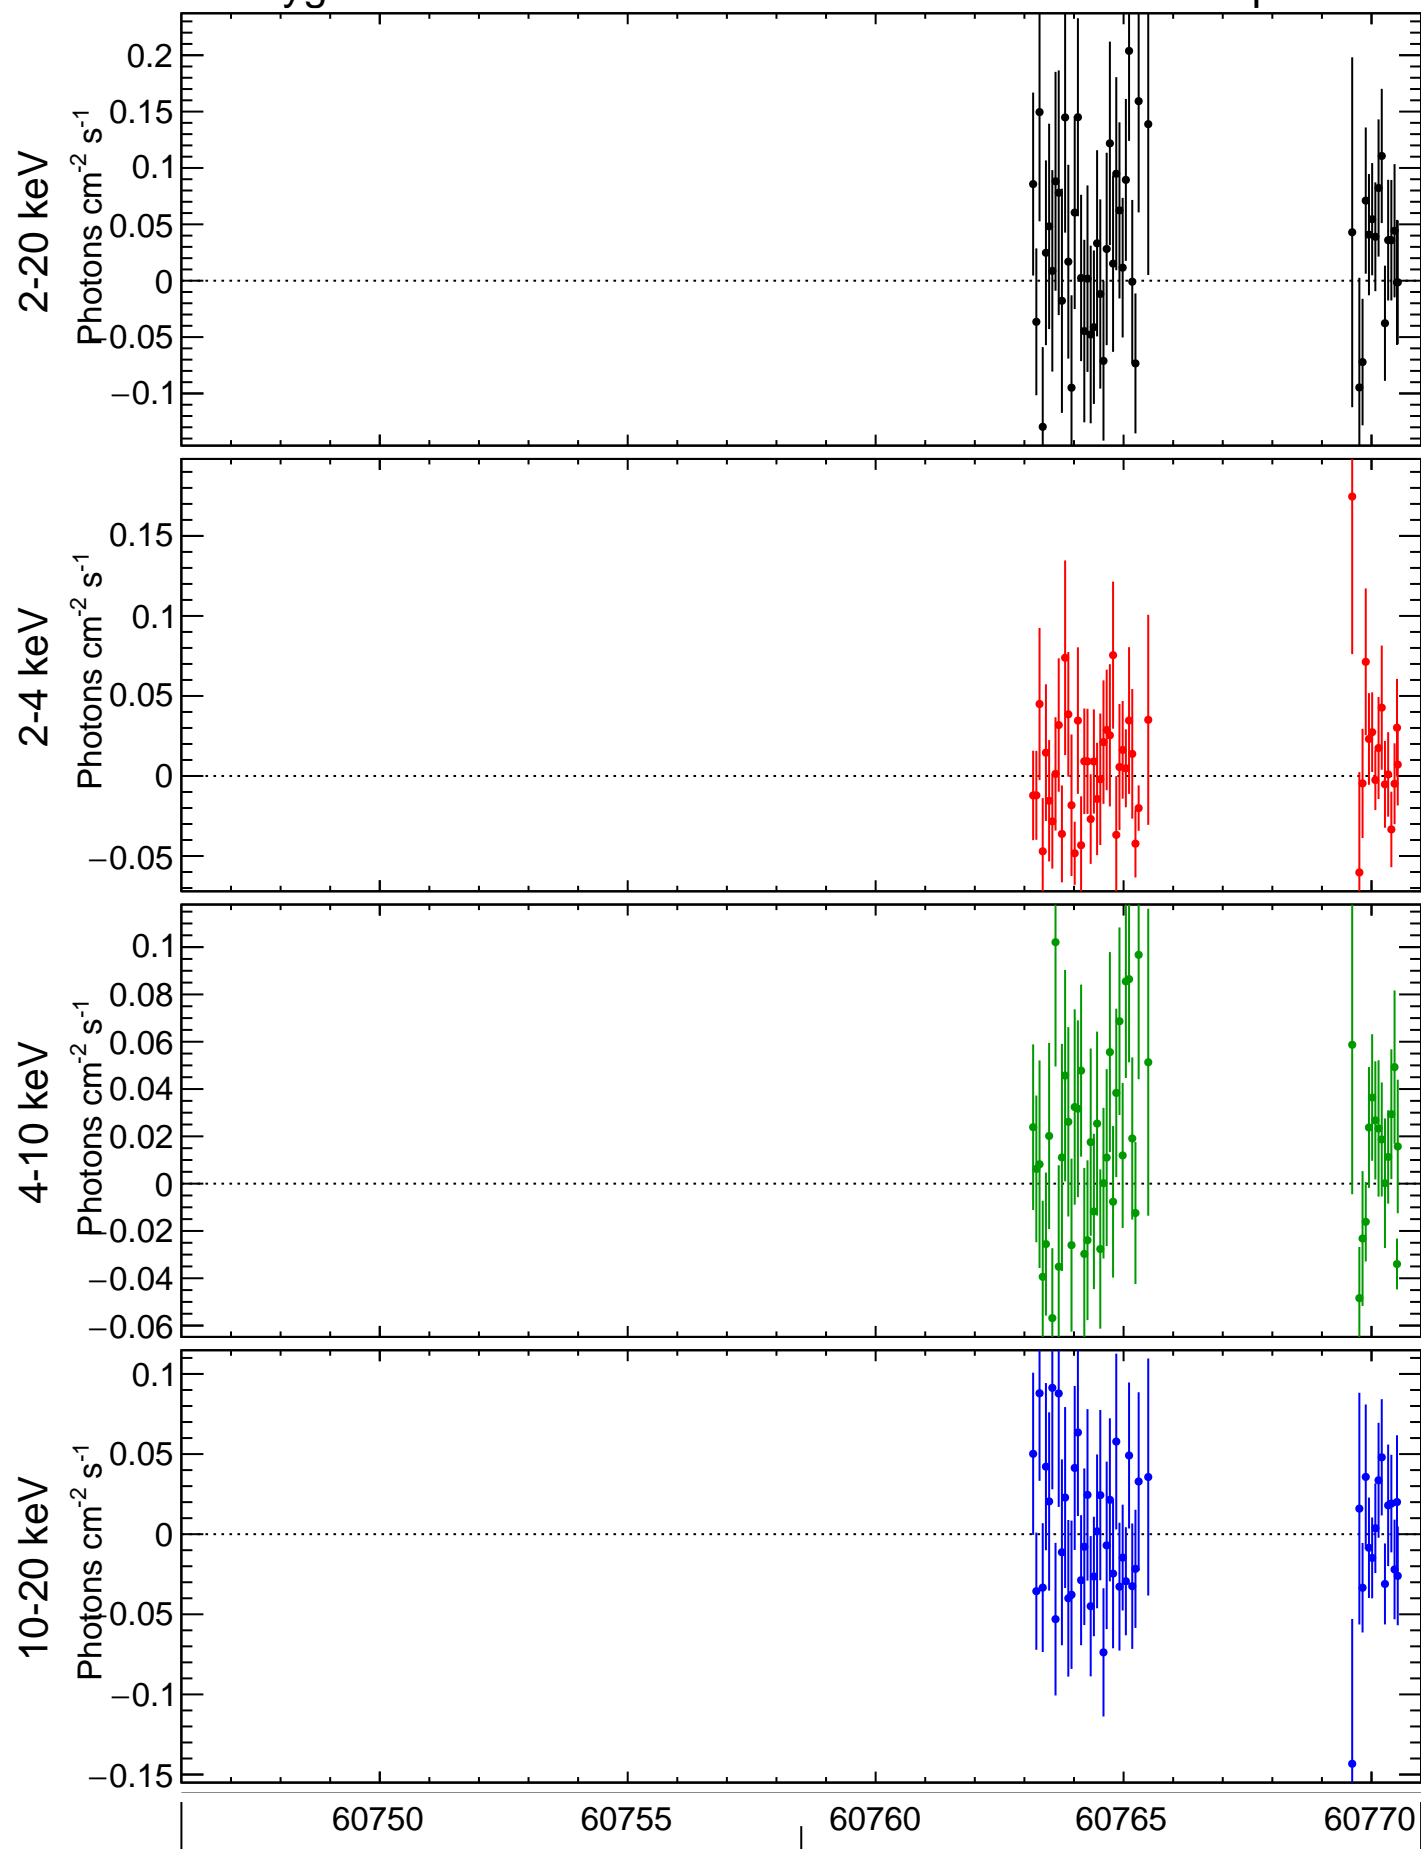

SS Cyg

Data per scan

2025-03-12

2025-04-06