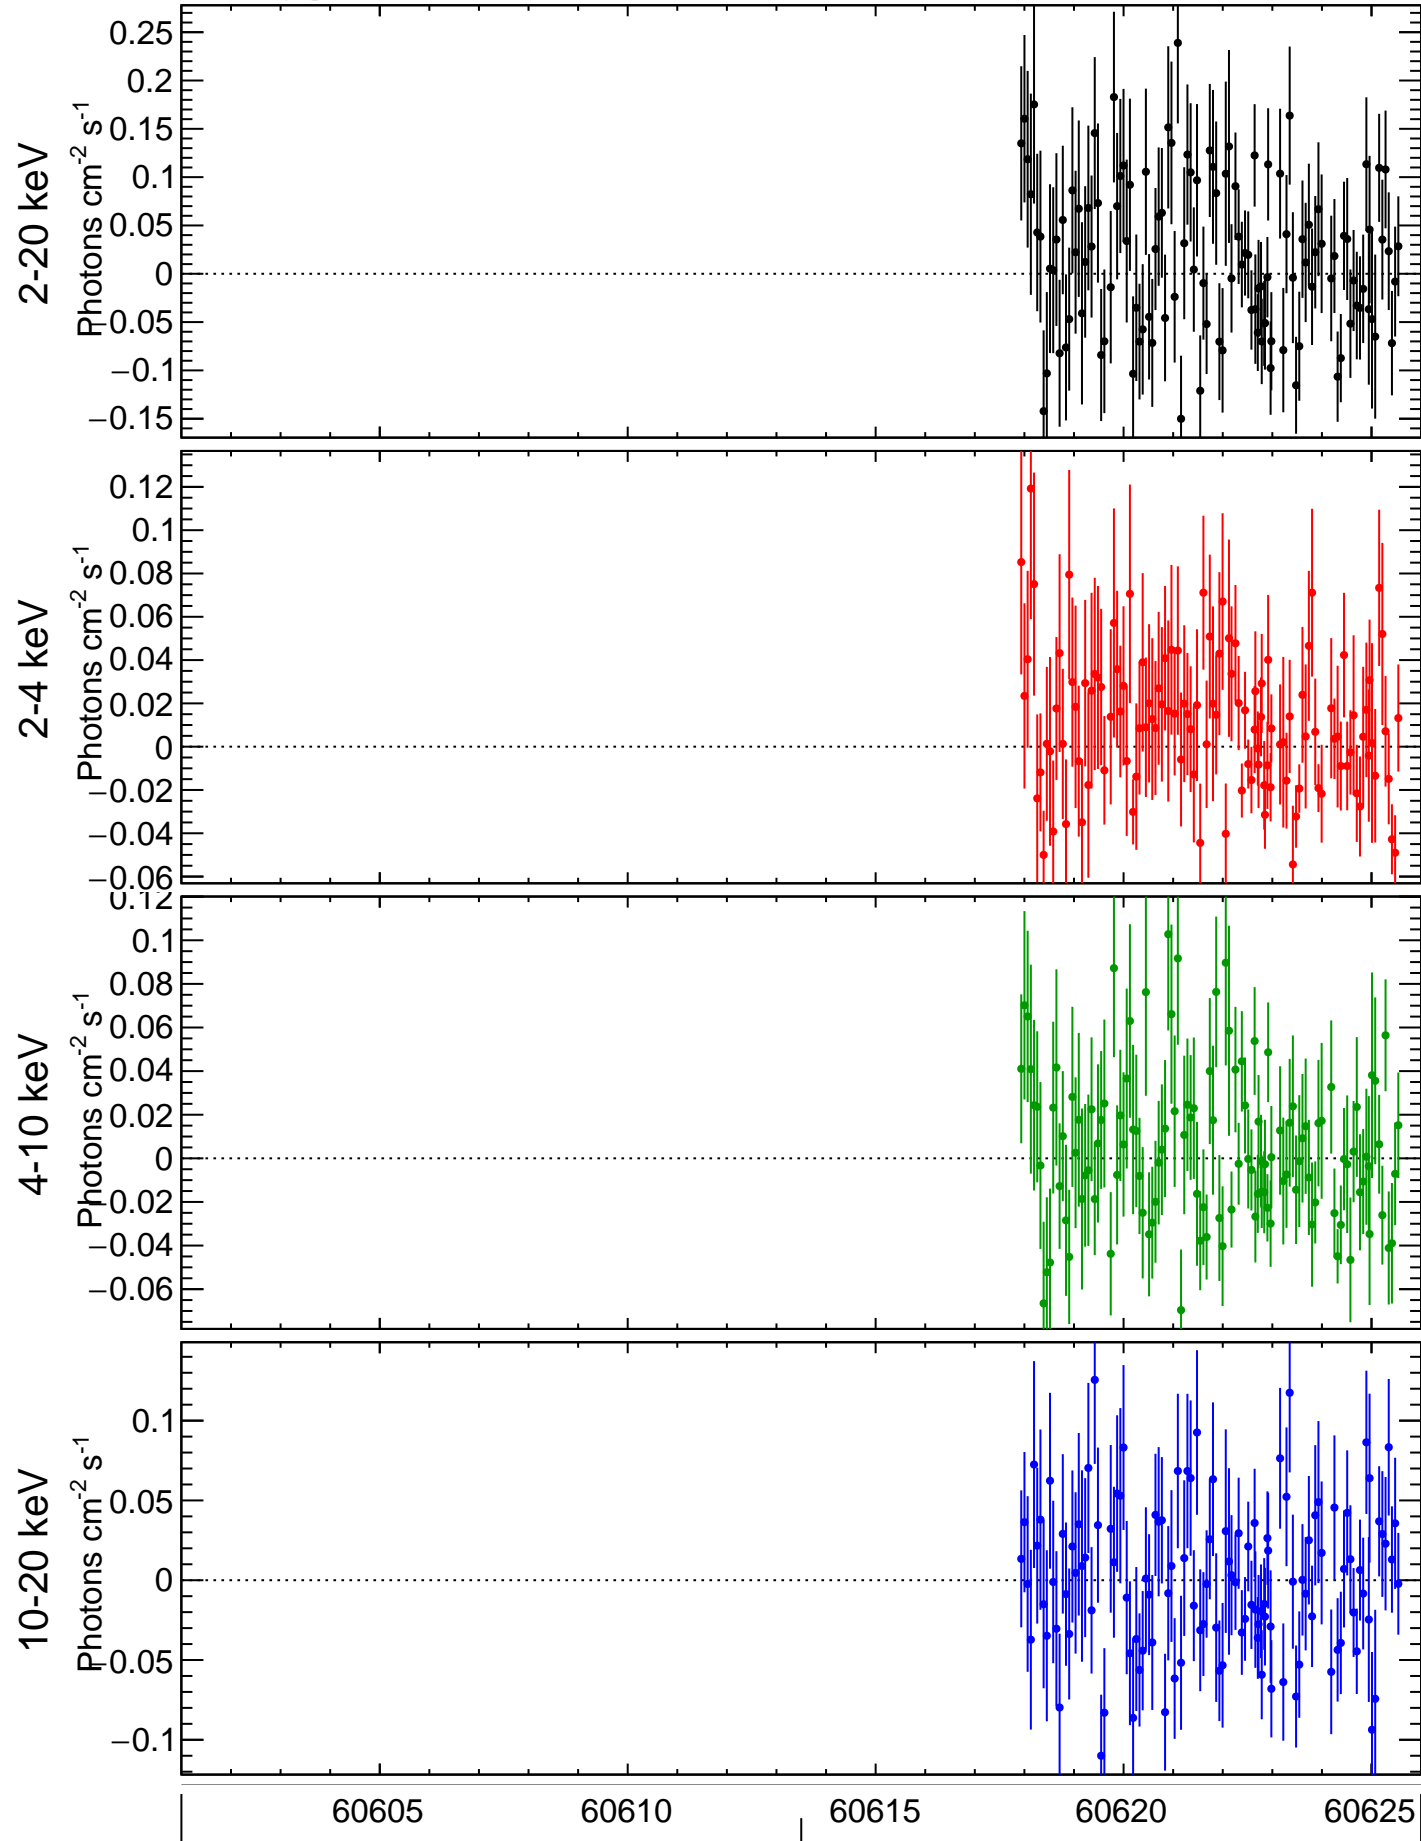

SS Cyg

Data per scan

2024-10-18

2024-11-12