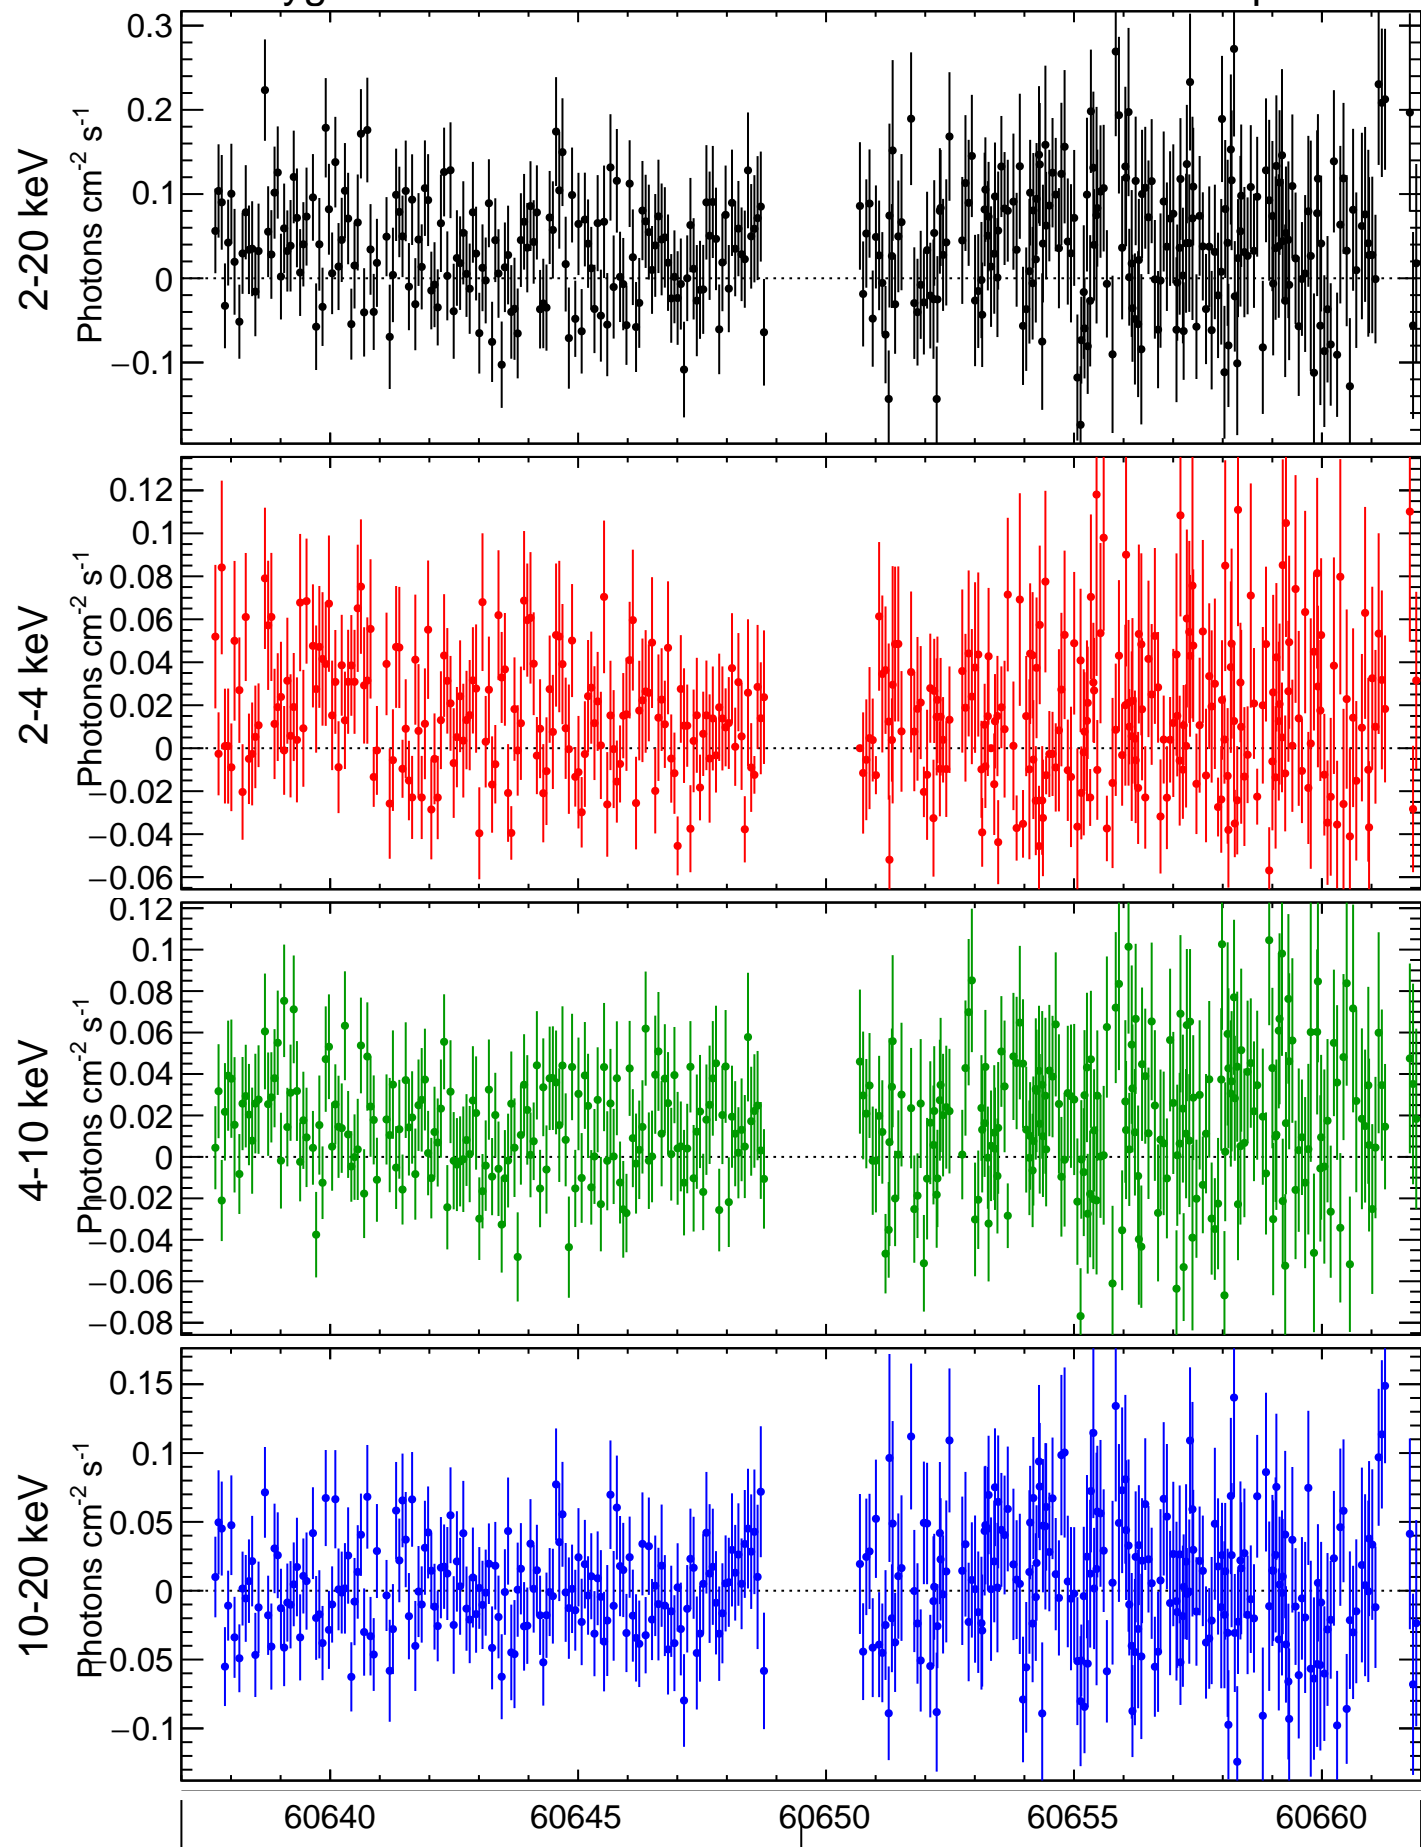

SS Cyg

Data per scan

2024-11-23

2024-12-18