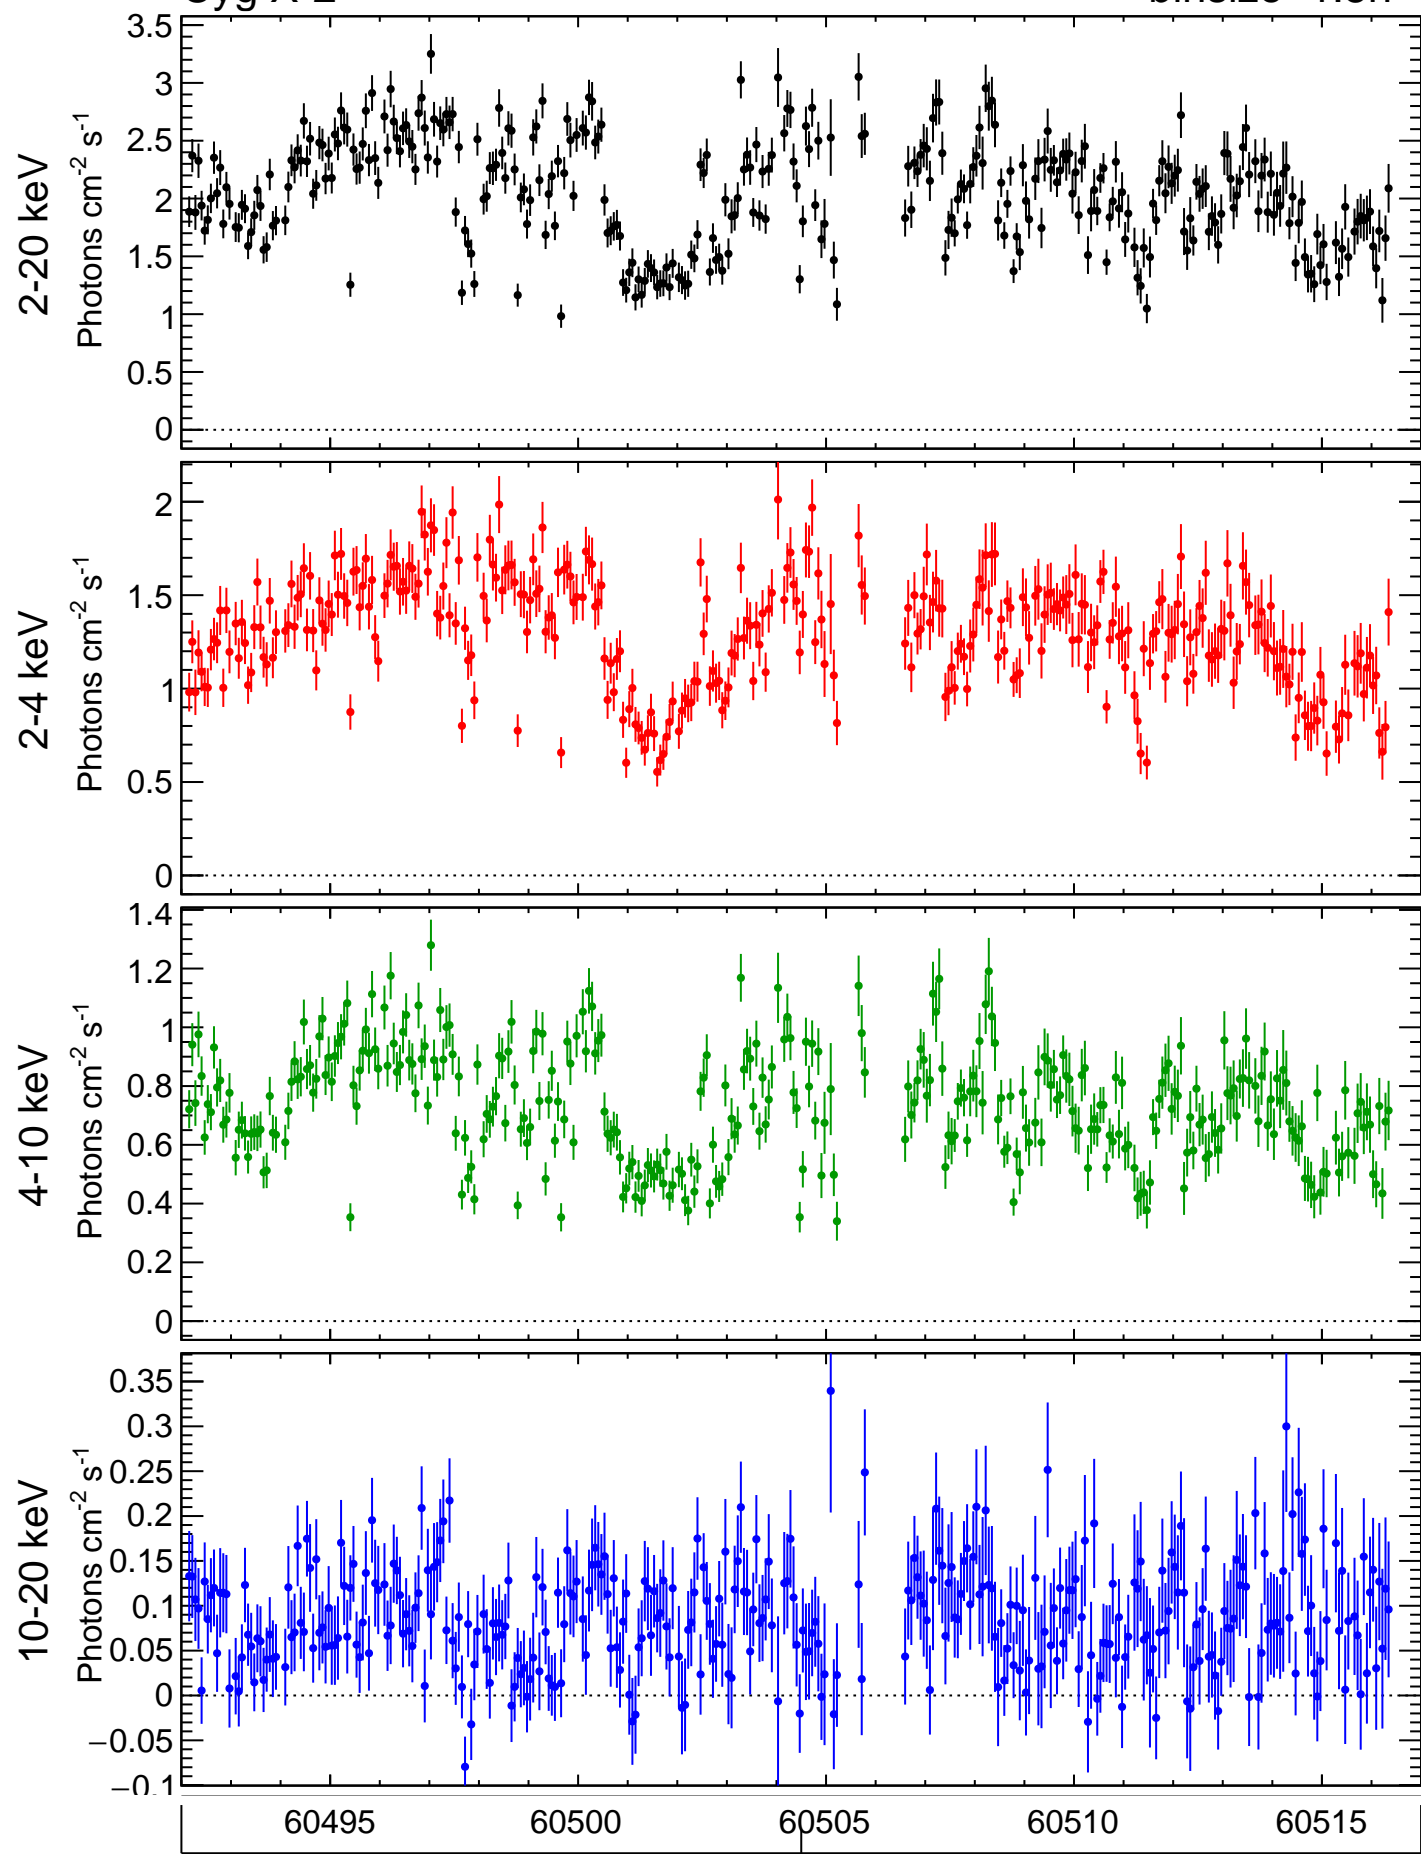

Cyg X-2

binsize=1.5h

2024-07-01

2024-07-26