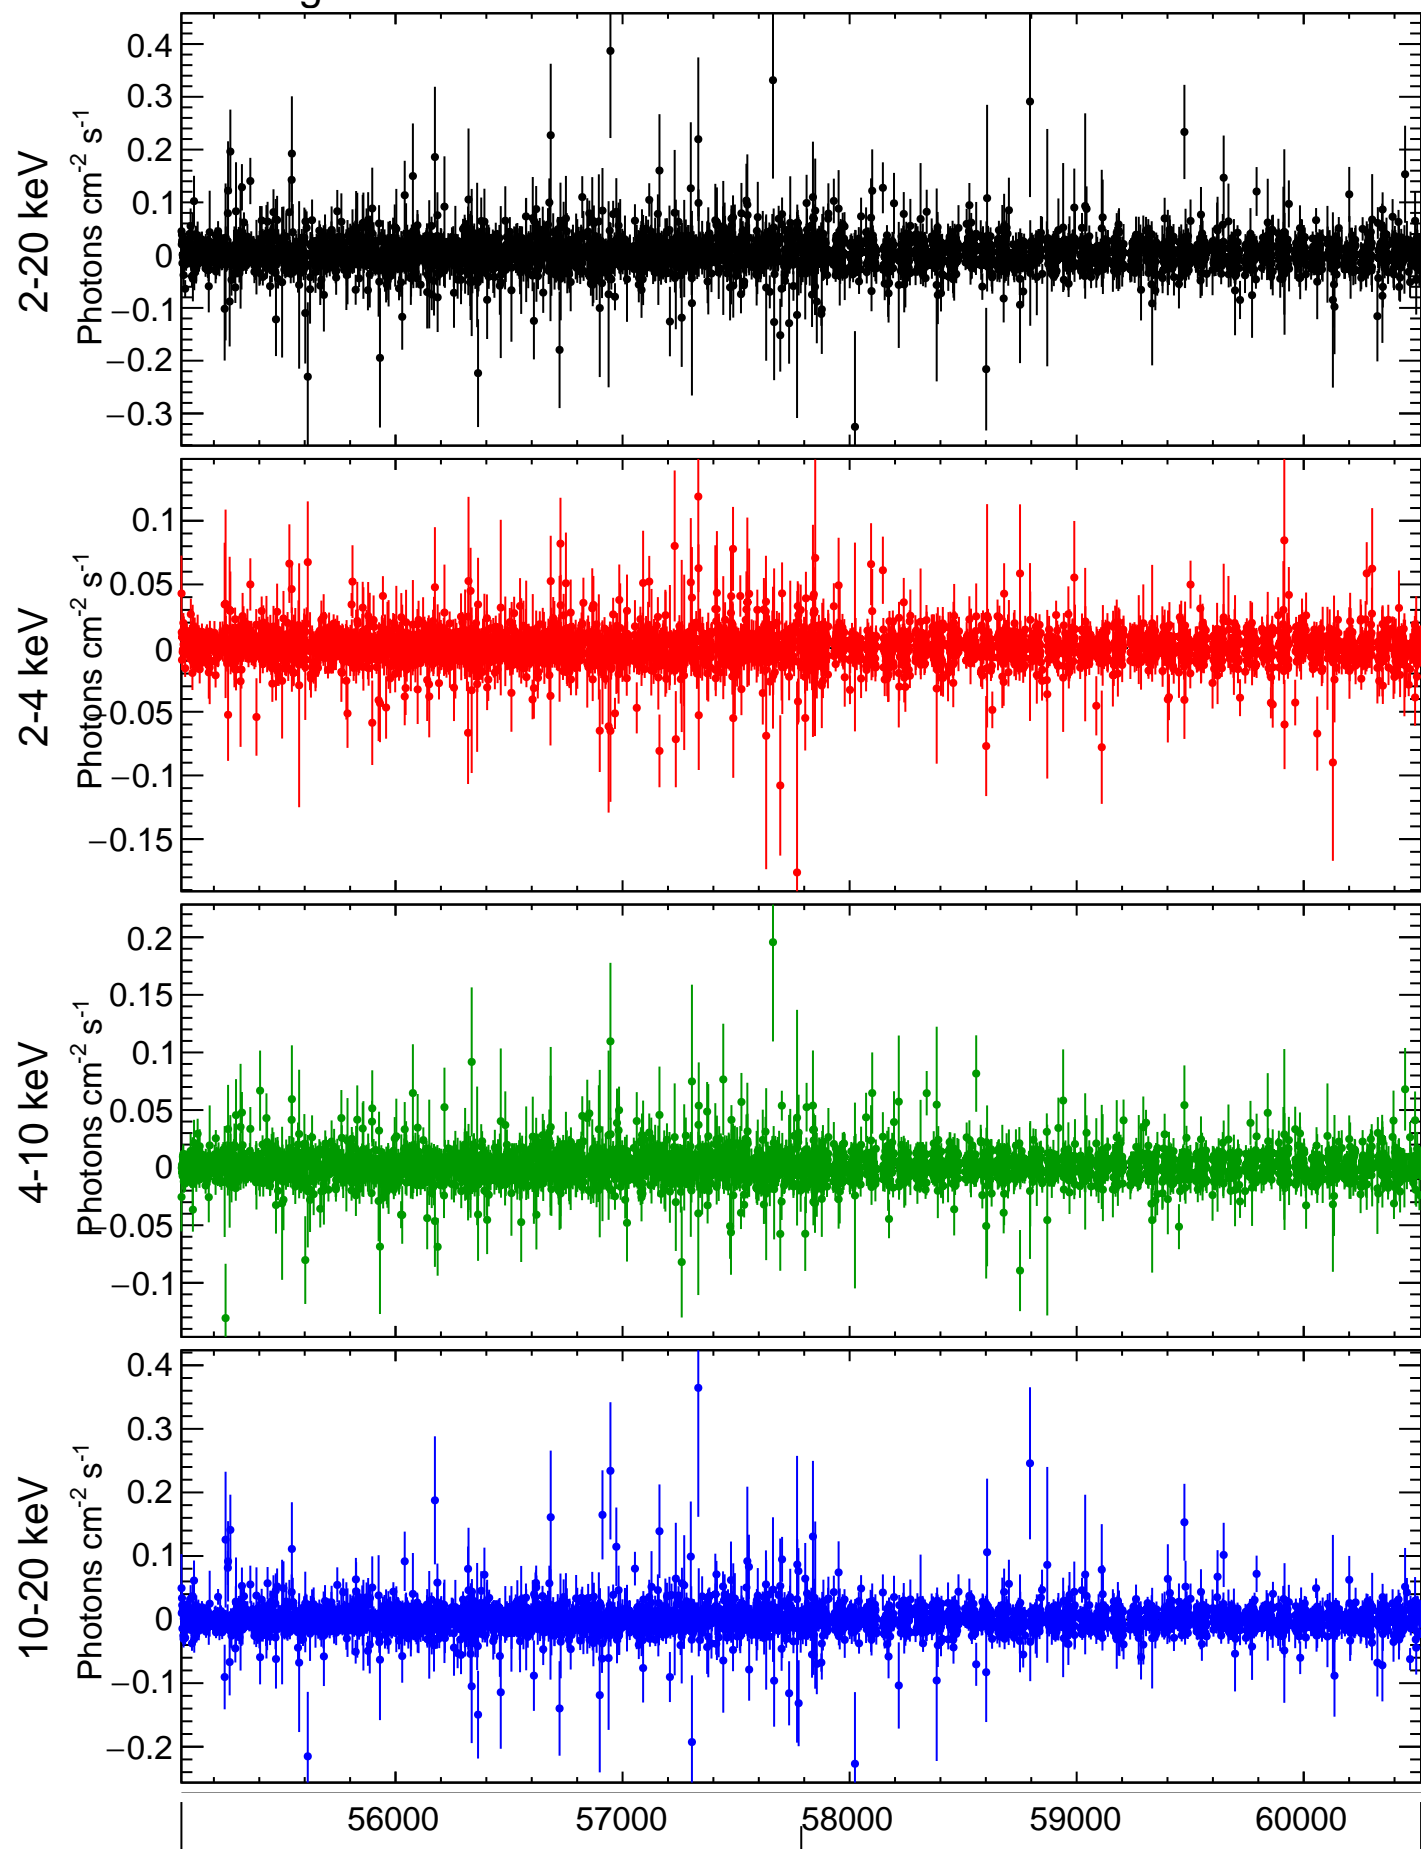

LS Peg

binsize=24.0h

2009-08-14

2024-07-26