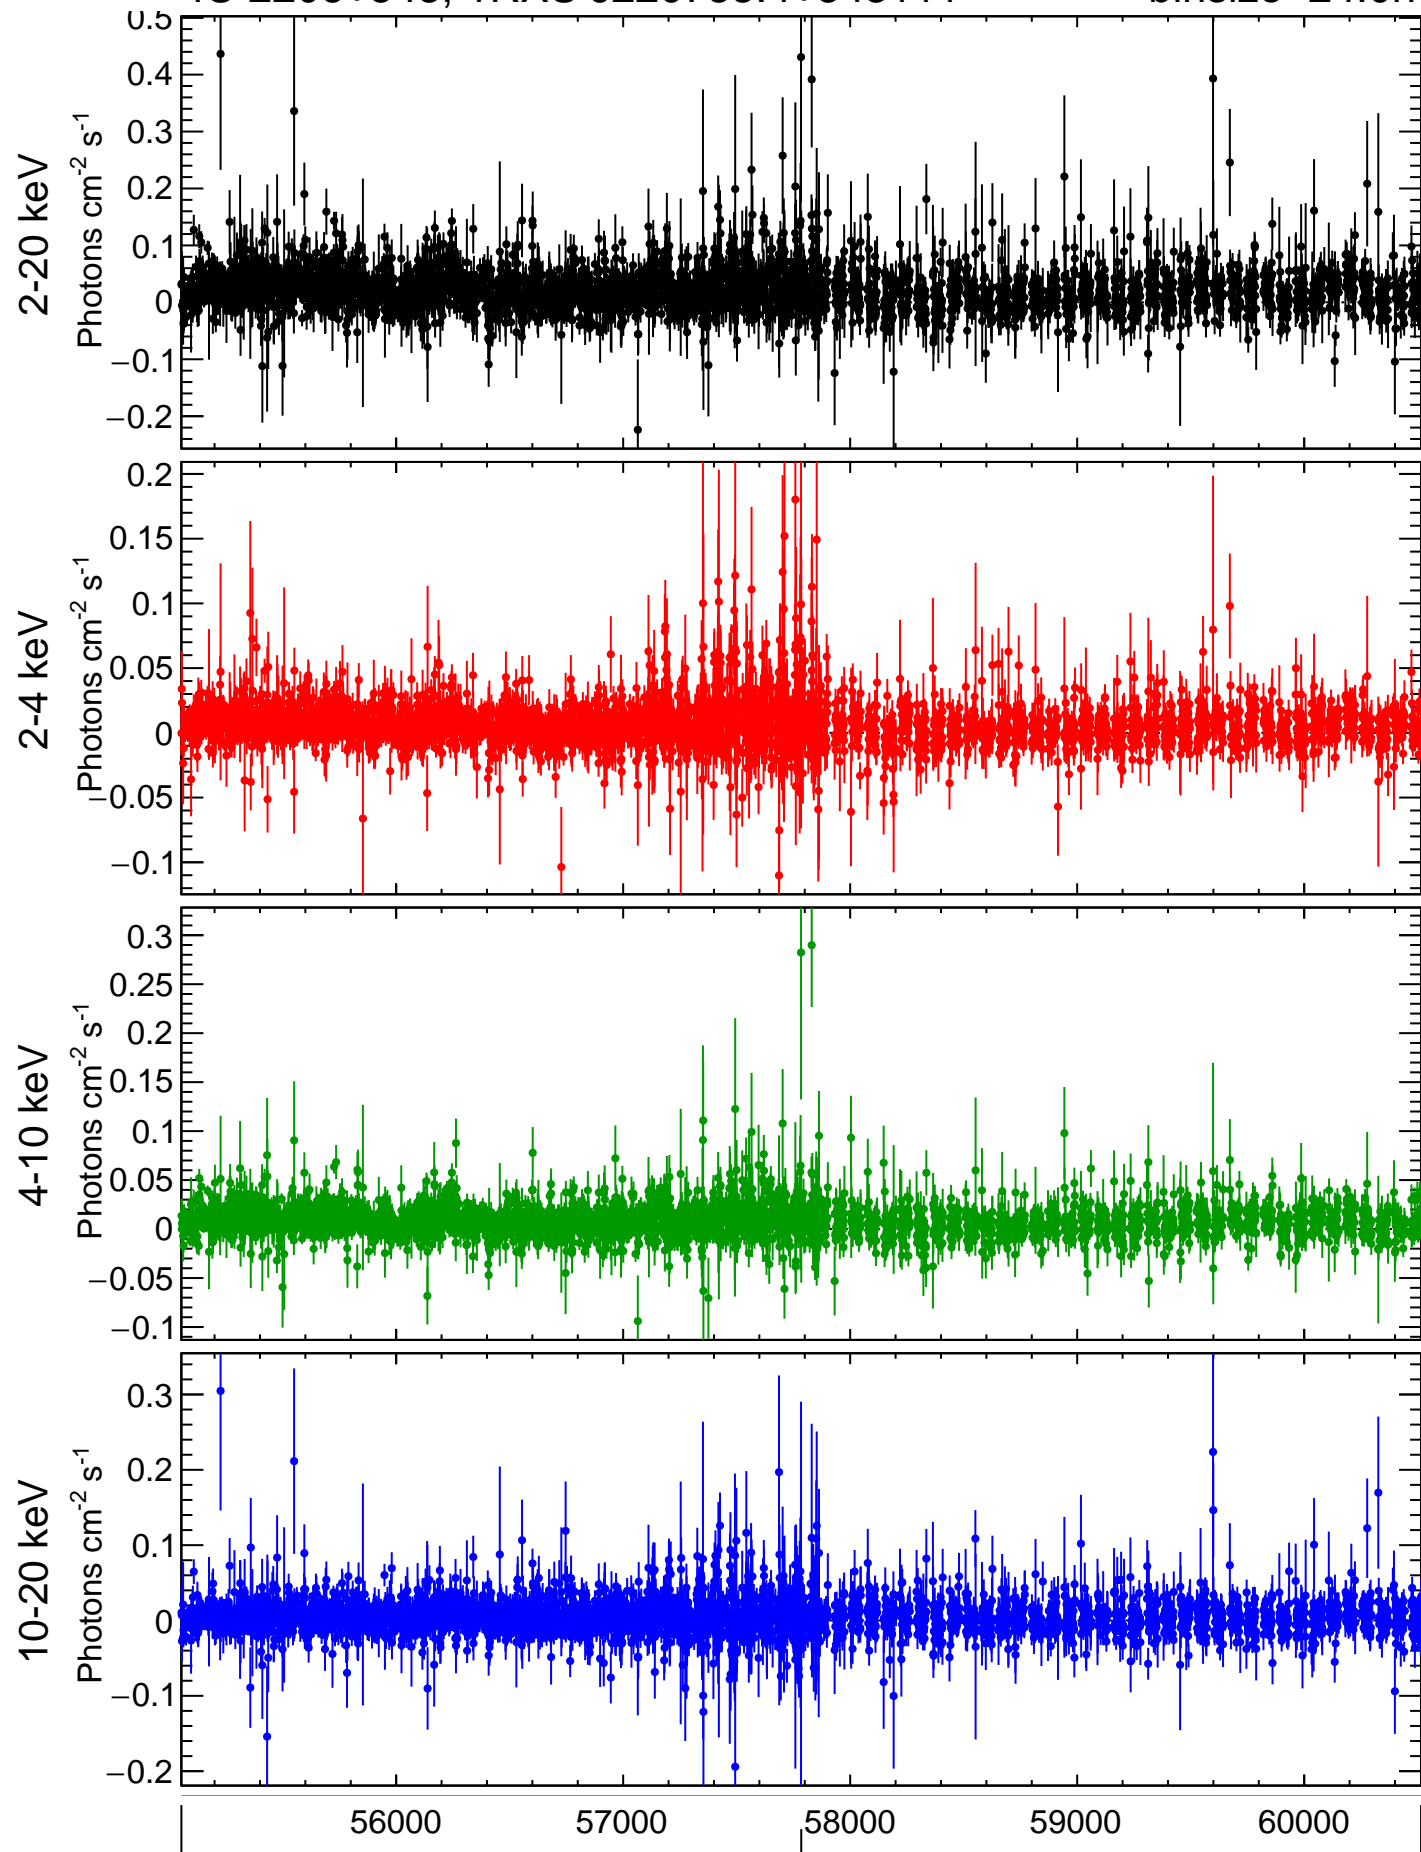

4U 2206+543, 1RXS J220755.4+543111

binsize=24.0h

2009-08-11

2024-07-24