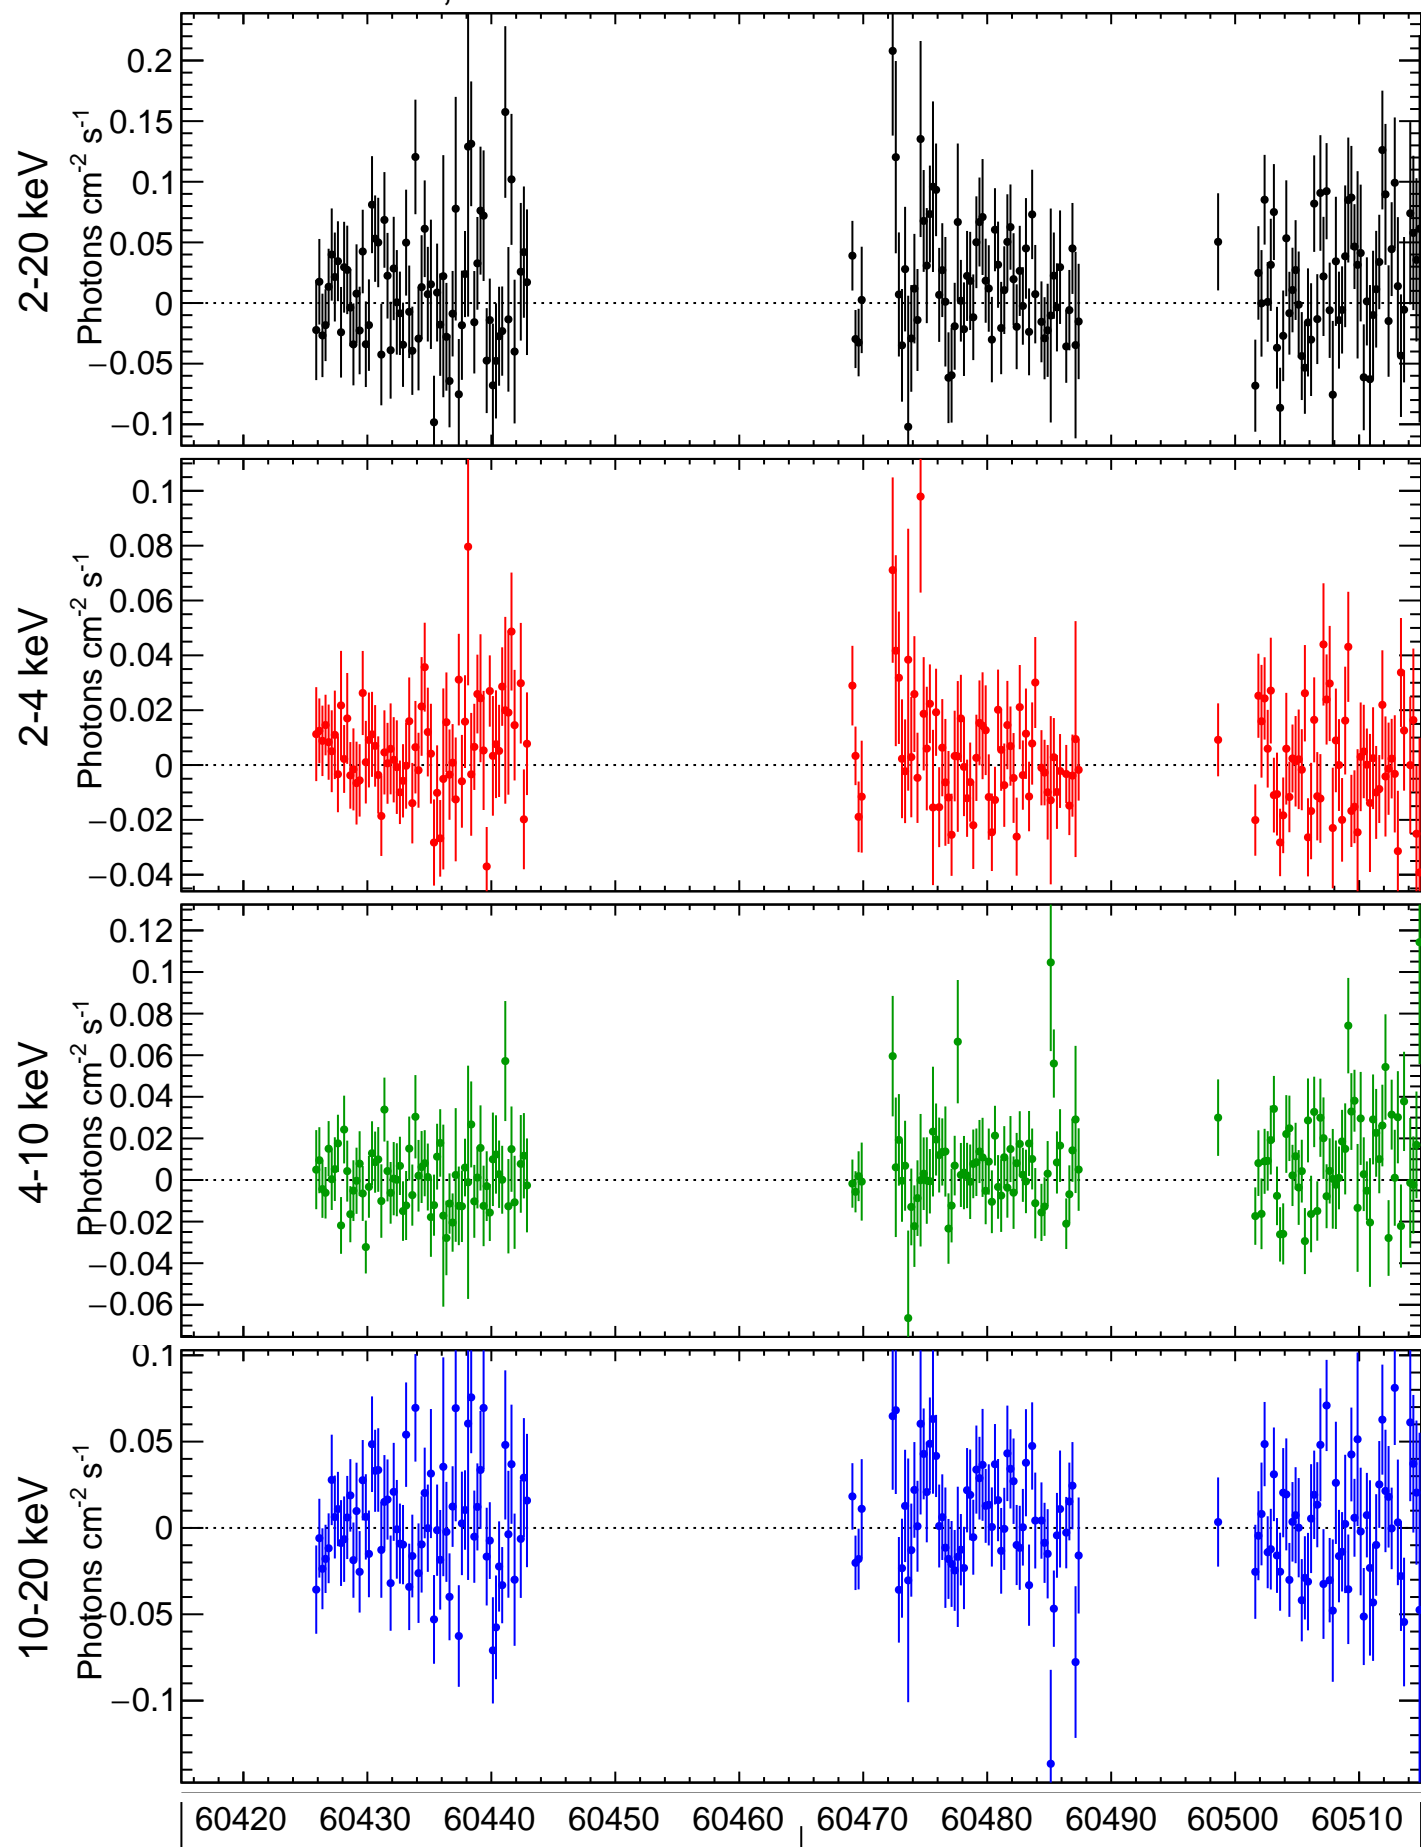

4U 2206+543, 1RXS J220755.4+543111

binsize=6.0h

2024-04-15

2024-07-24