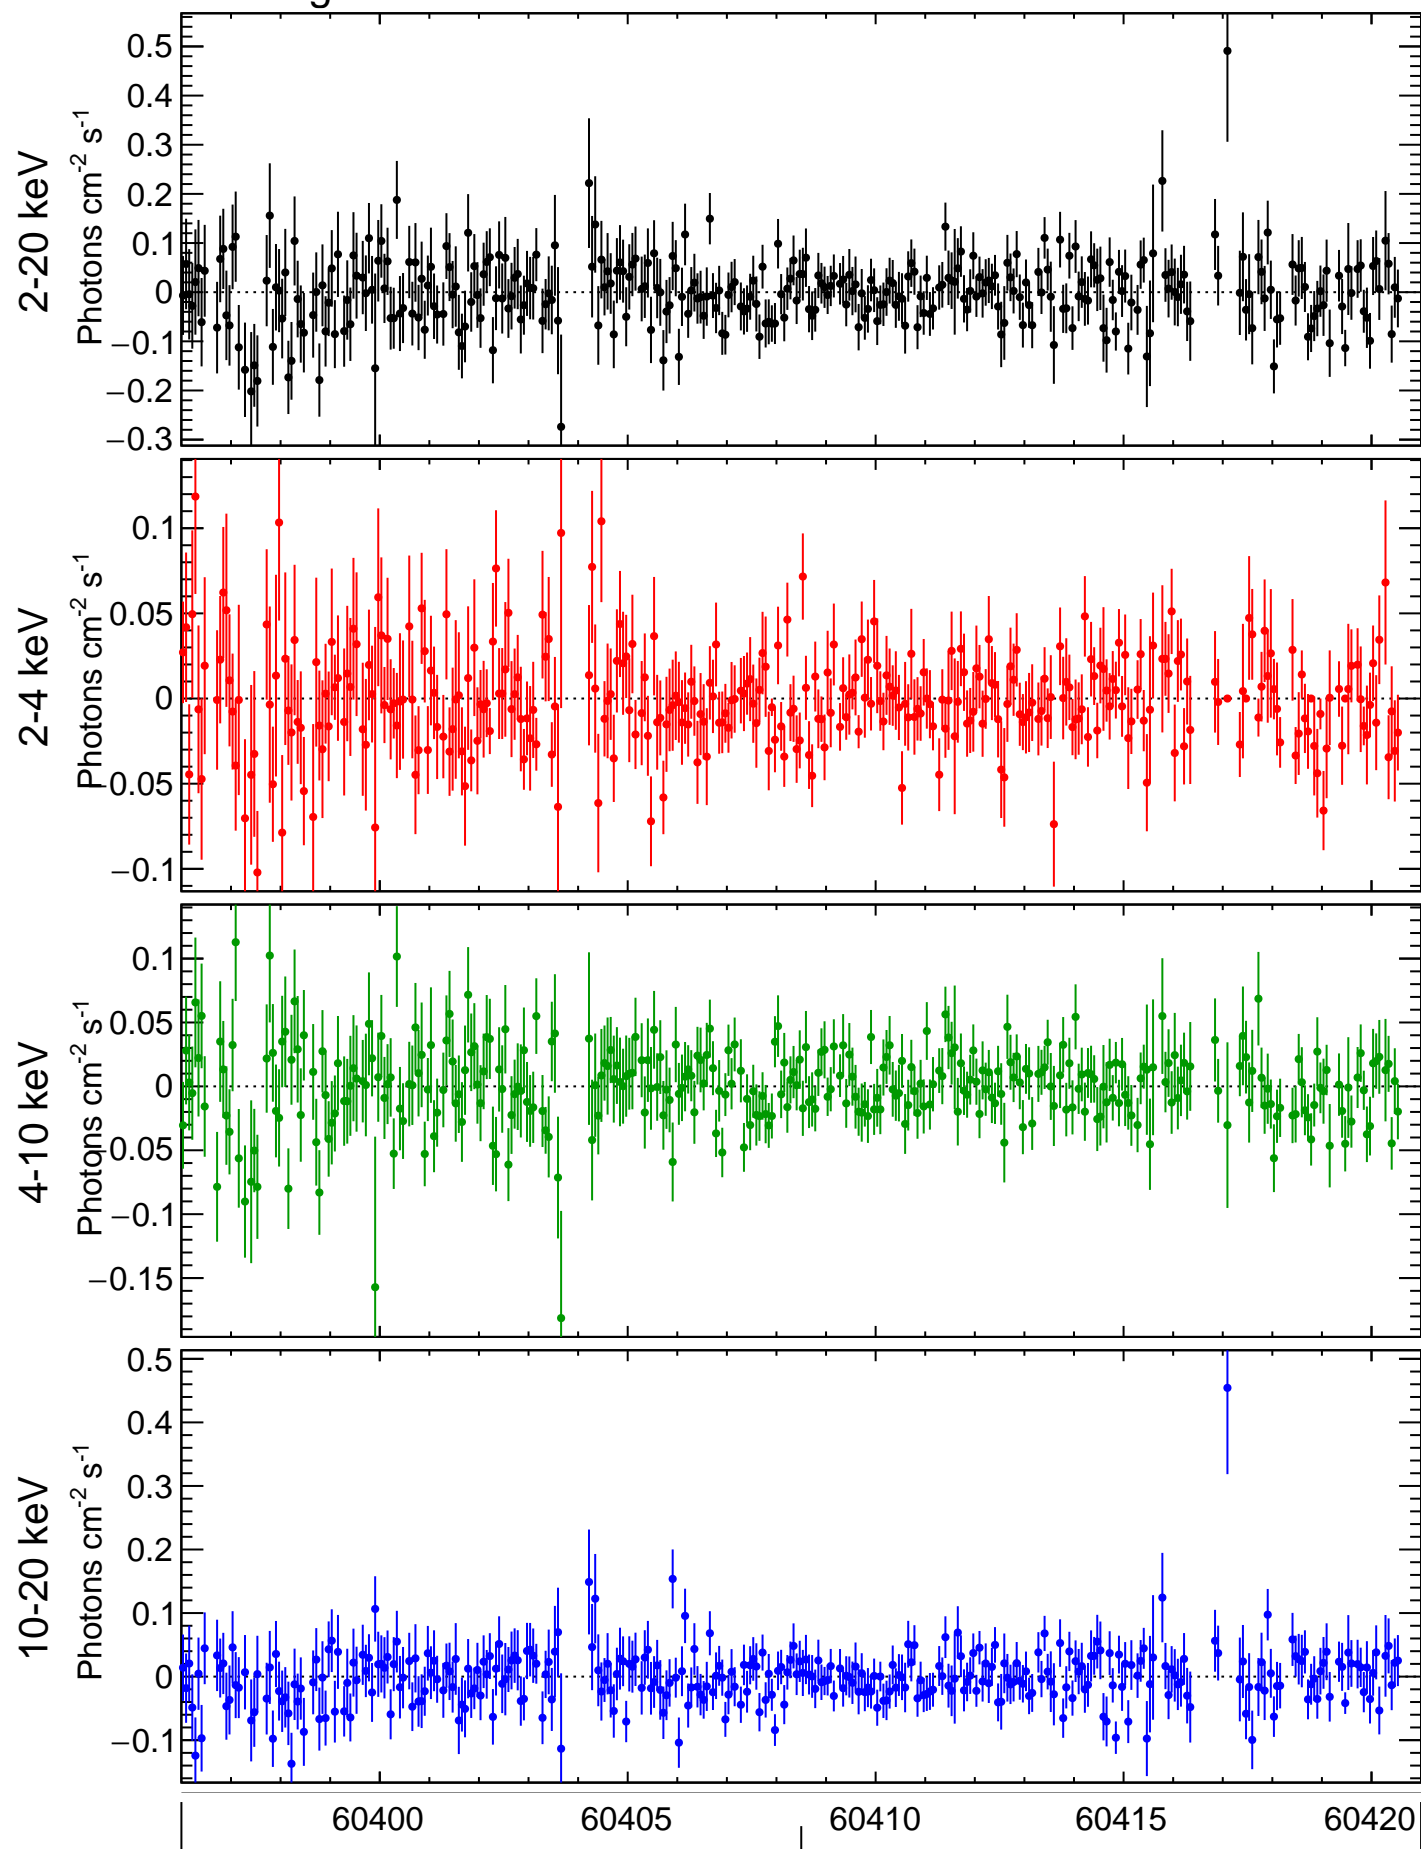

RU Peg

binsize=1.5h

2024-03-27

2024-04-21