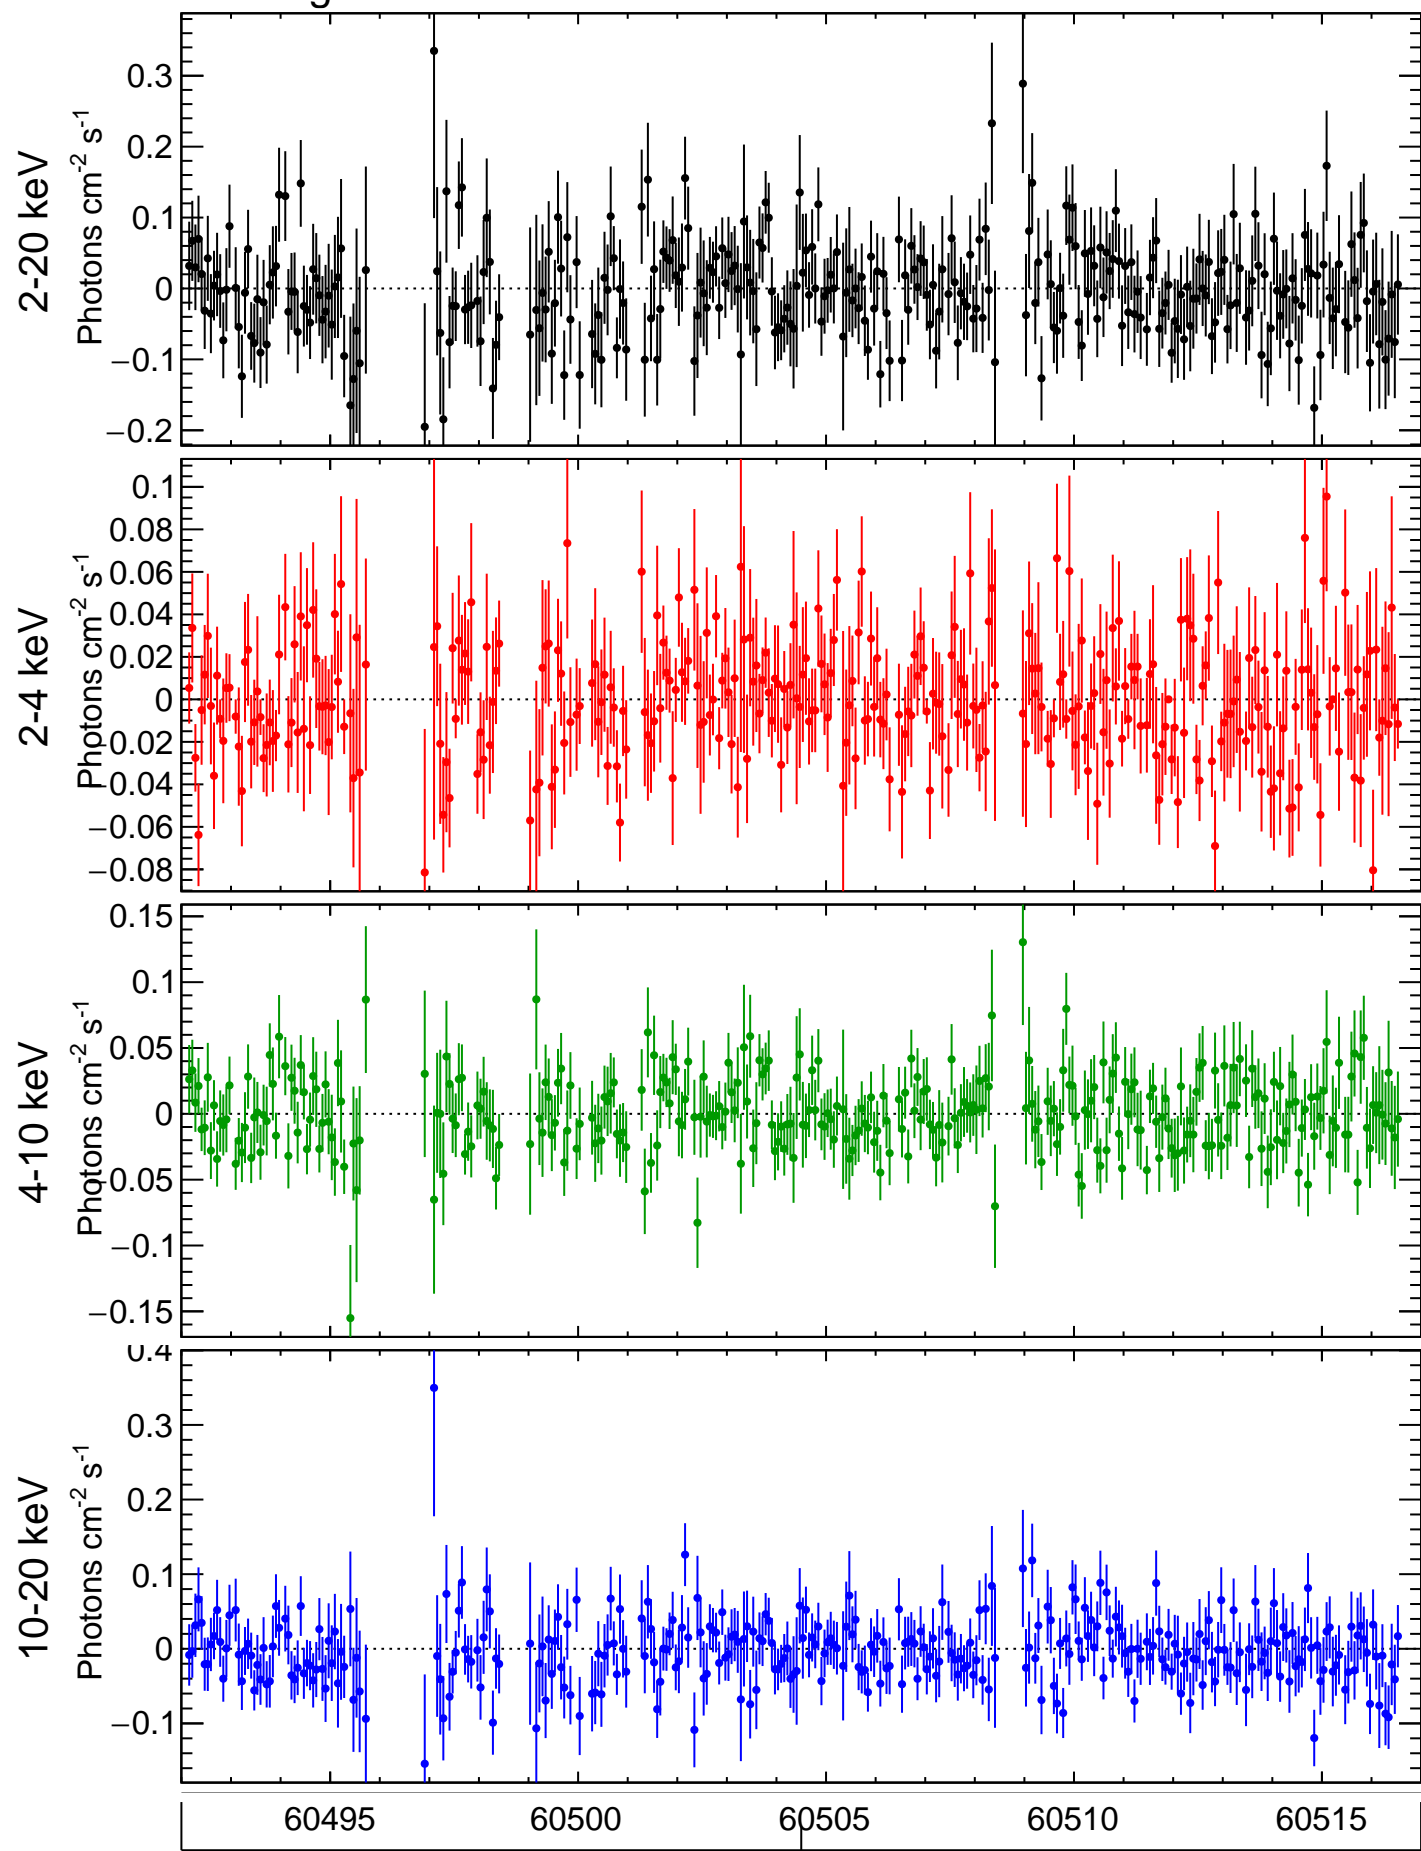

RU Peg

binsize=1.5h

2024-07-01

2024-07-26