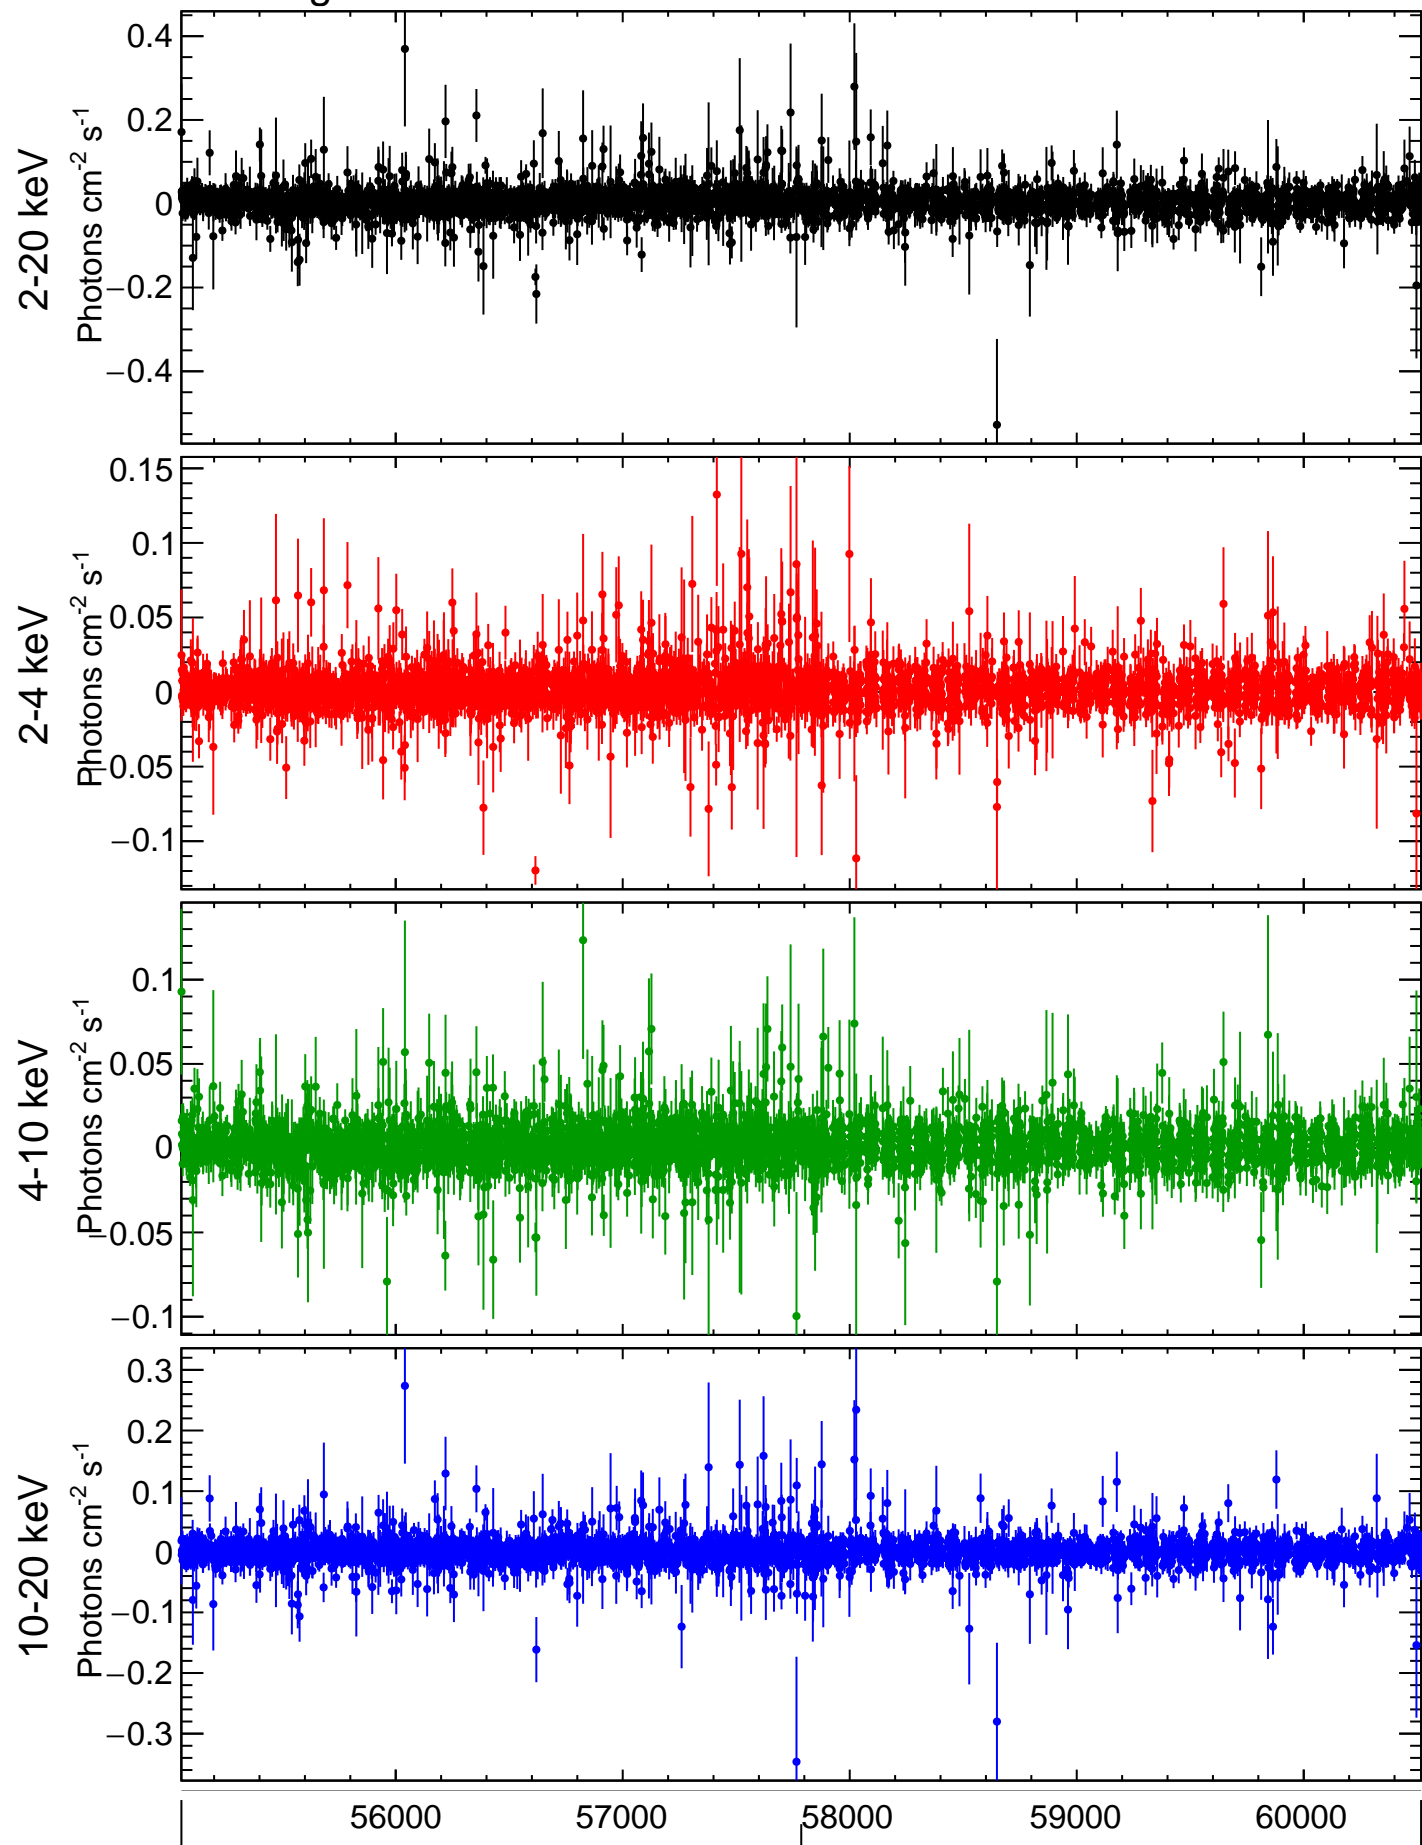

RU Peg

binsize=24.0h

2009-08-13

2024-07-26