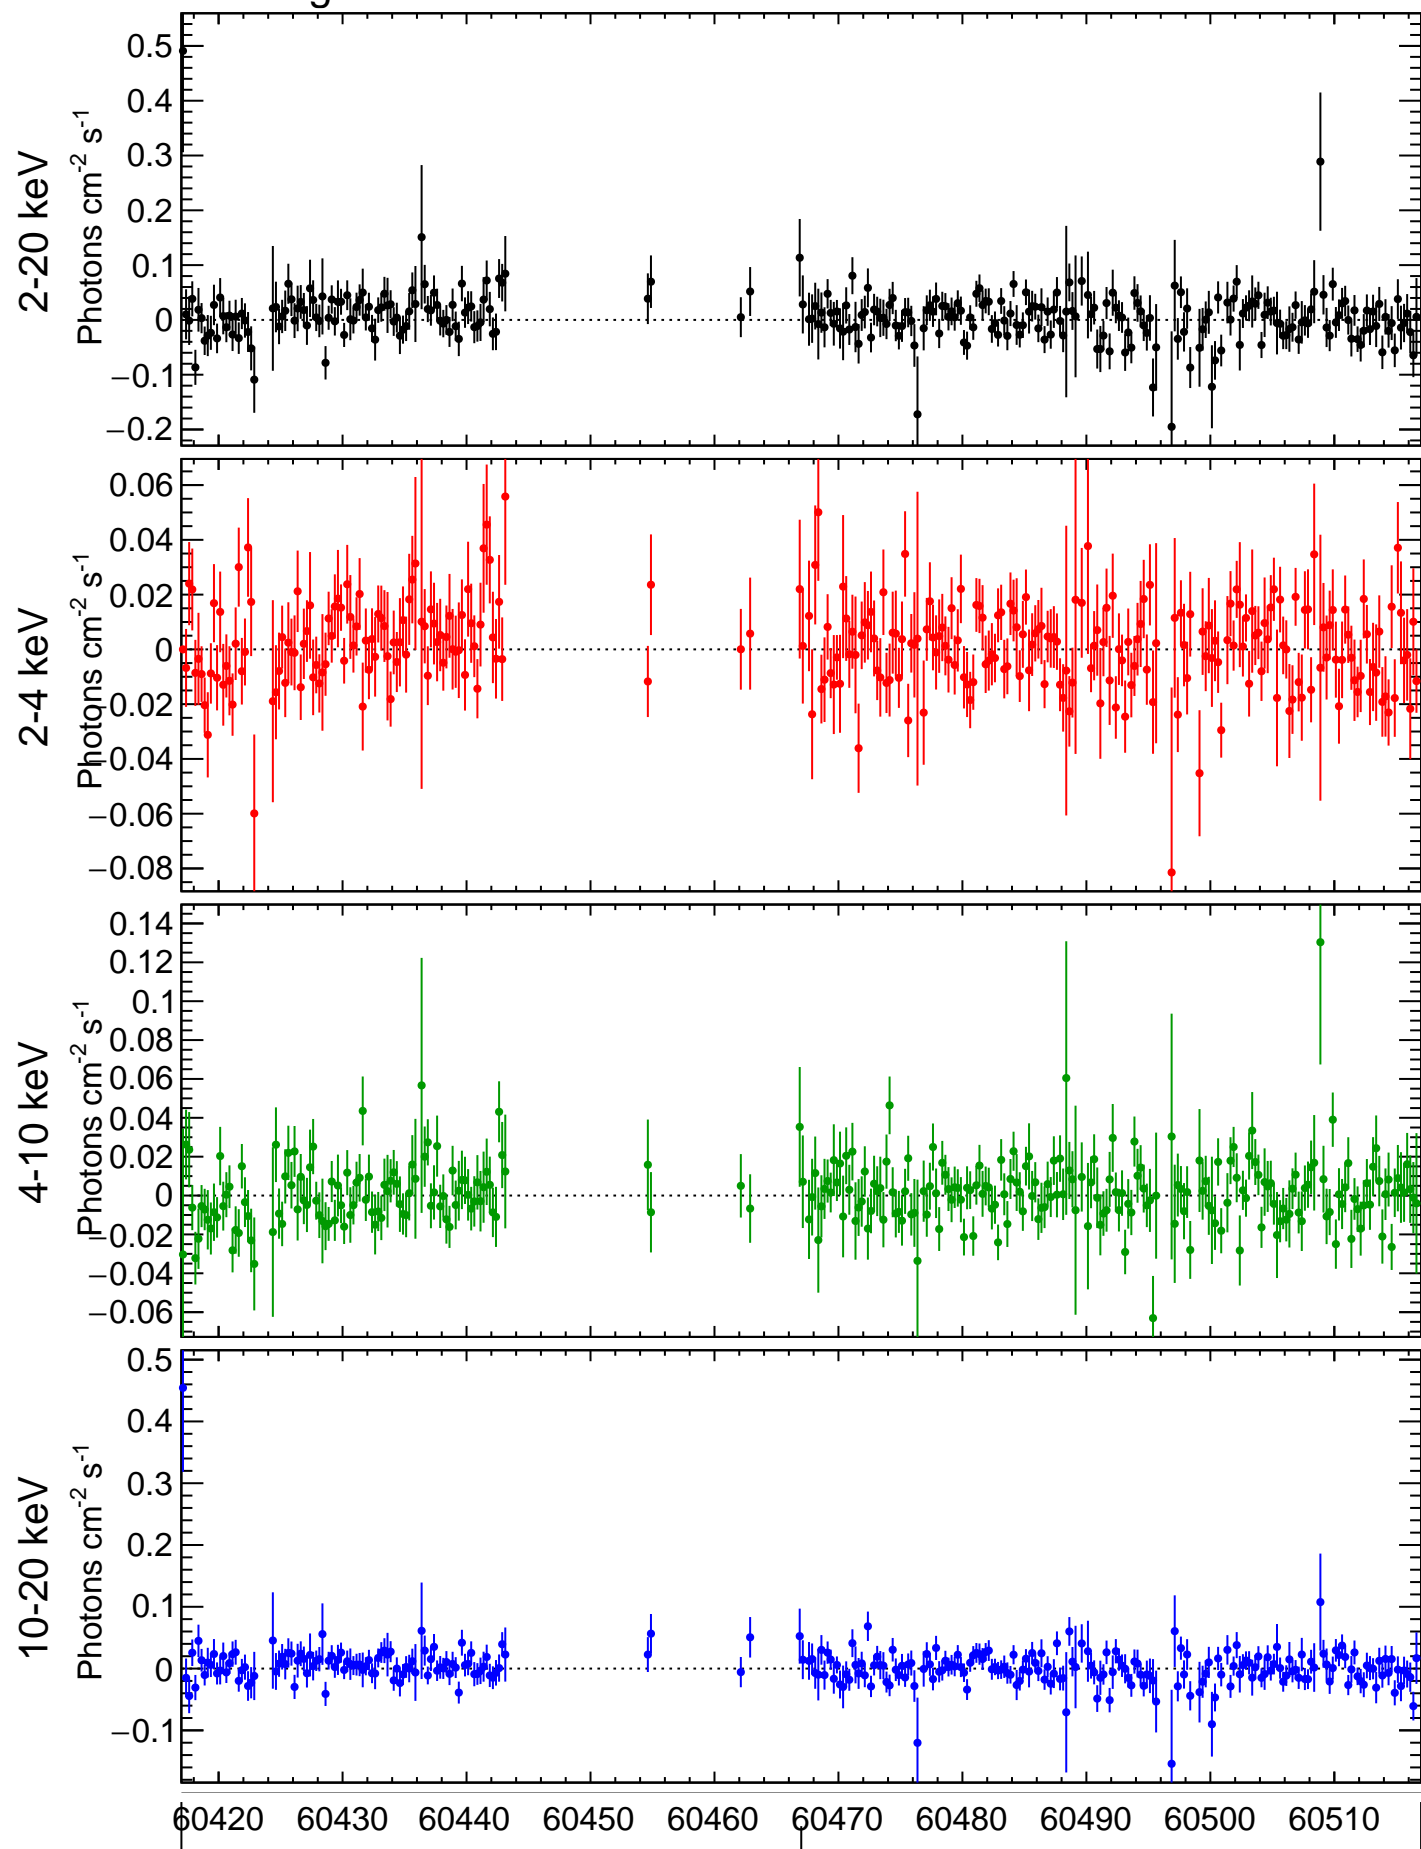

RU Peg

binsize=6.0h

2024-04-17

2024-07-26