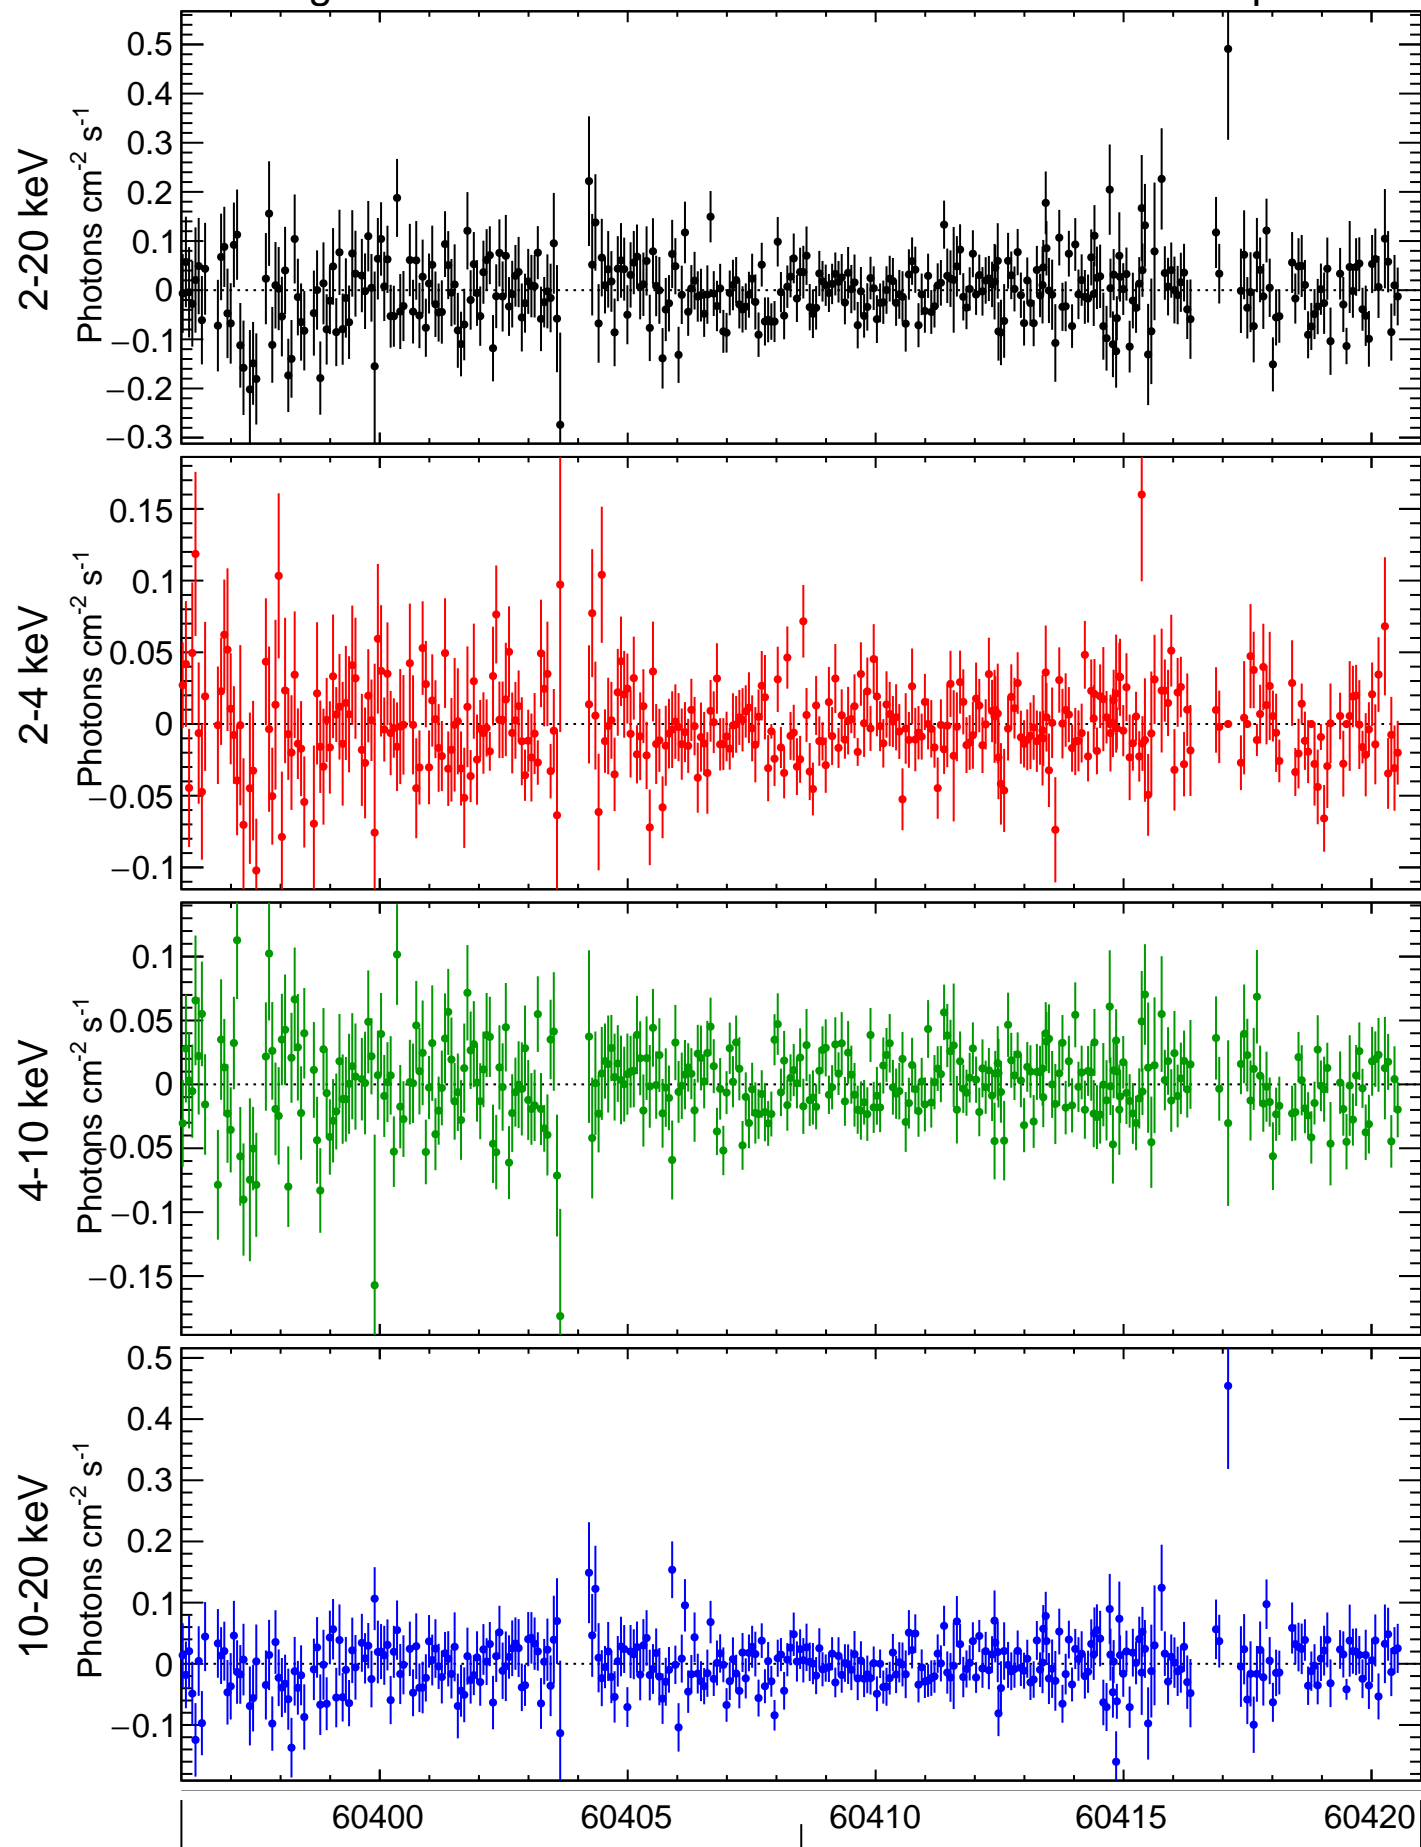

RU Peg

Data per scan

2024-03-27

2024-04-21