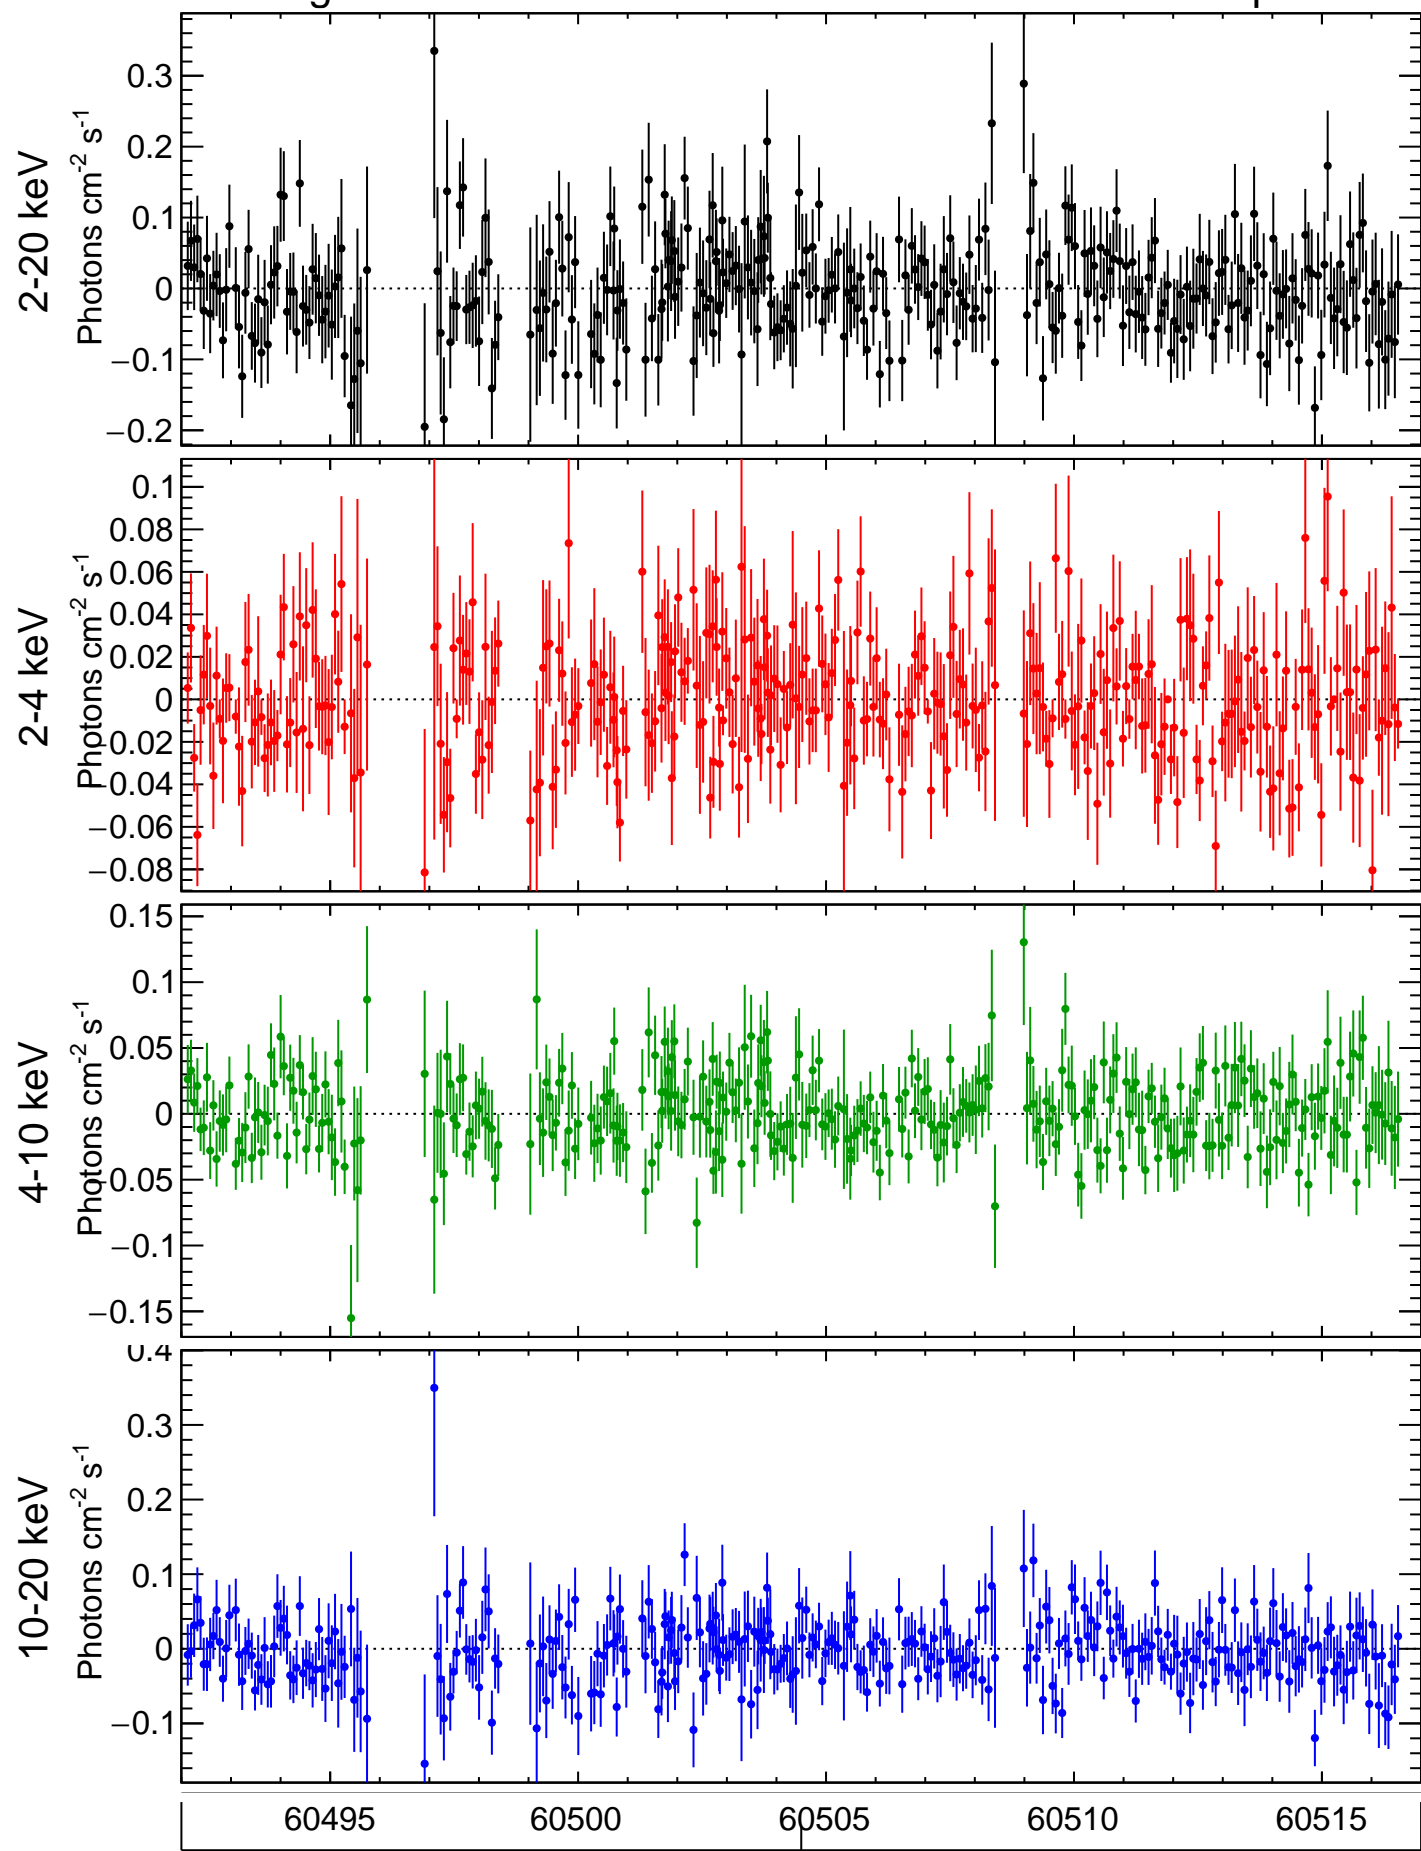

RU Peg

Data per scan

2024-07-01

2024-07-26