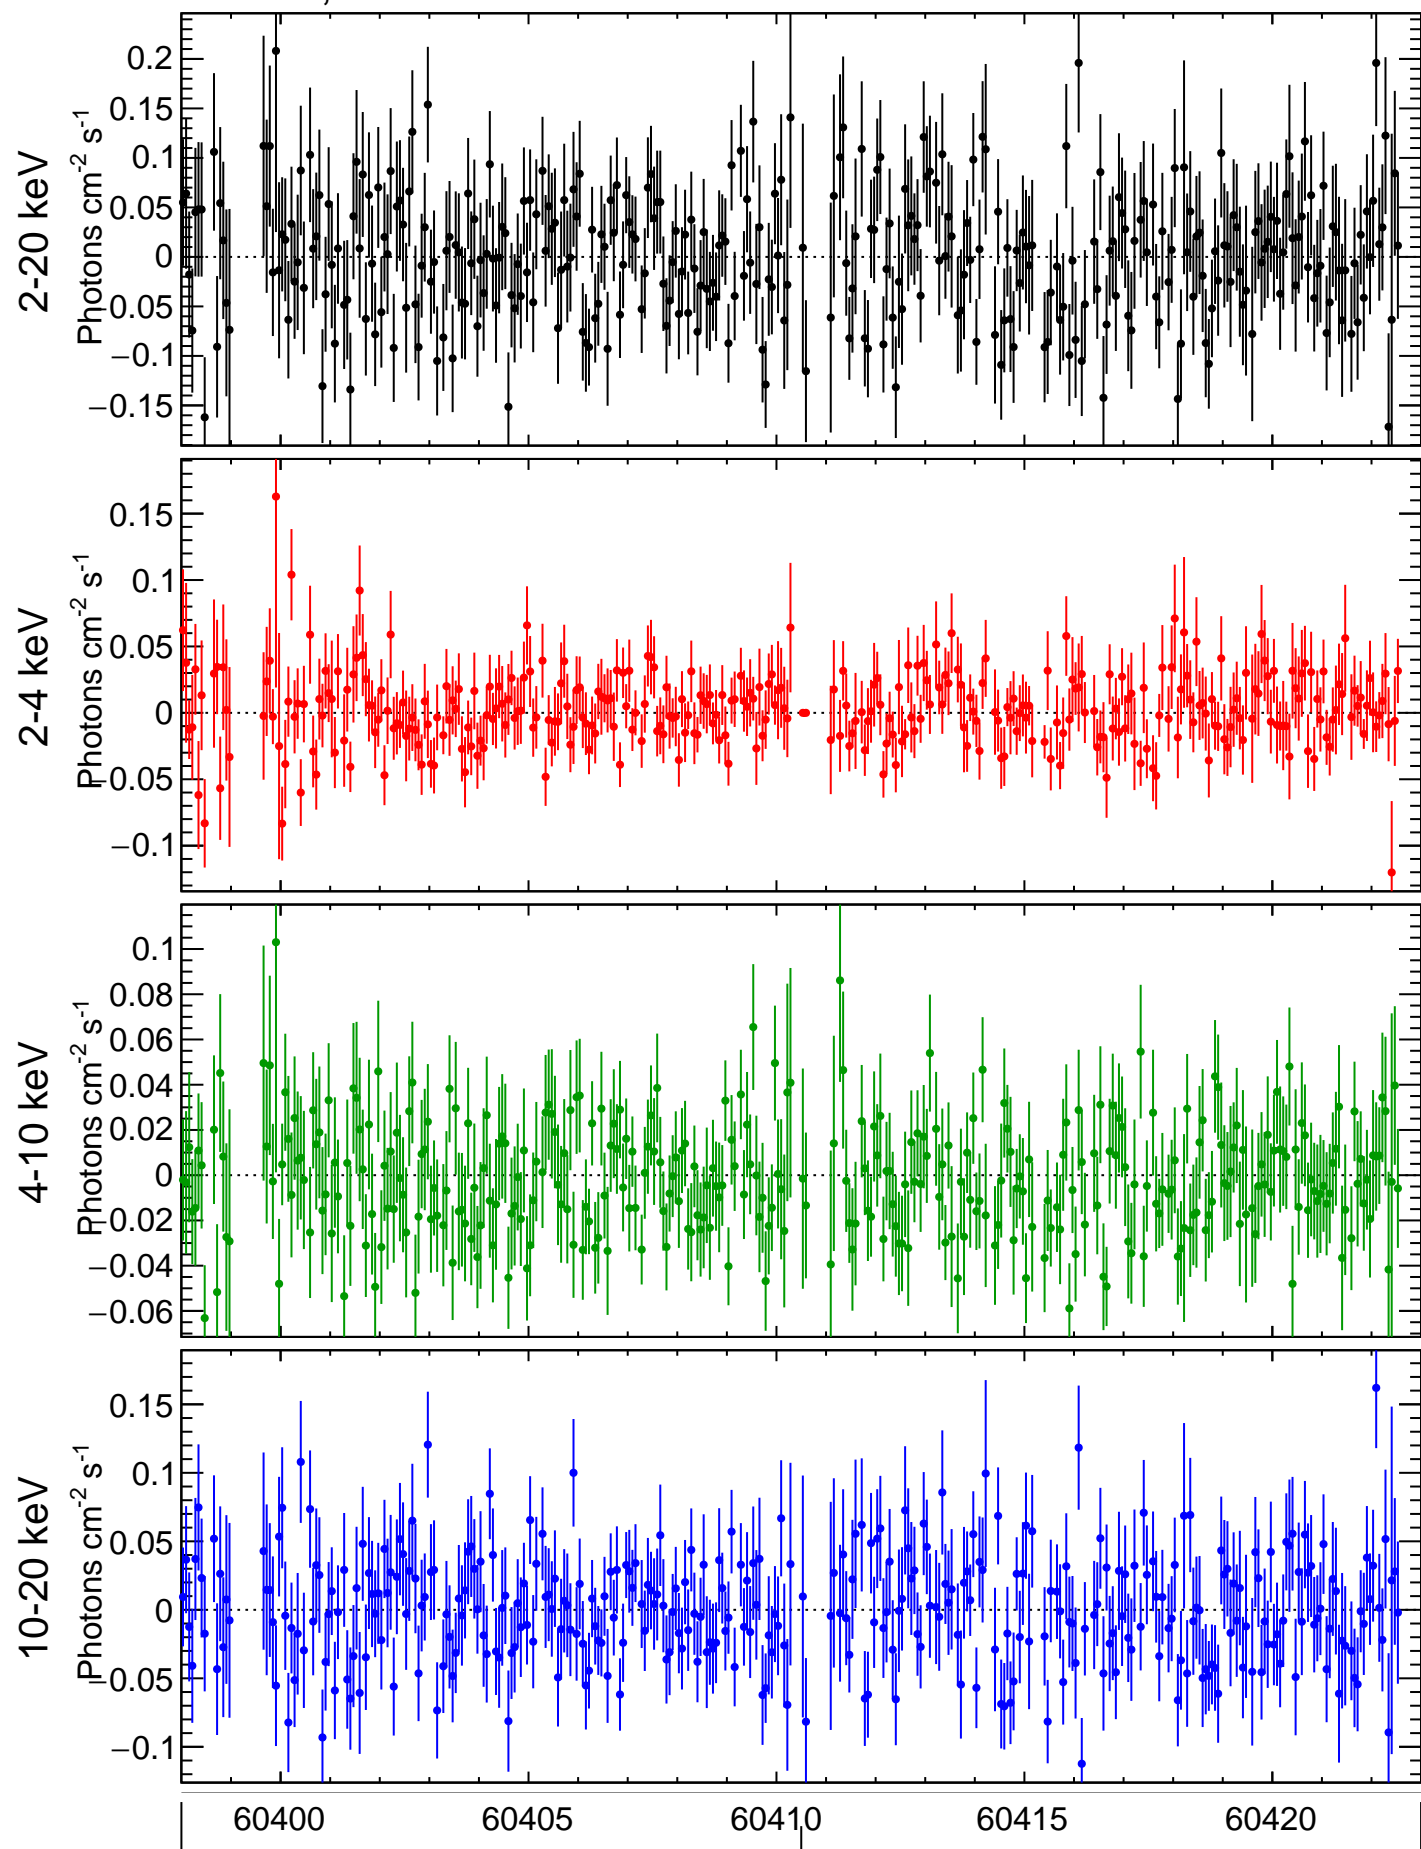

SZ Psc, HD219113

binsize=1.5h

2024-03-29

2024-04-23