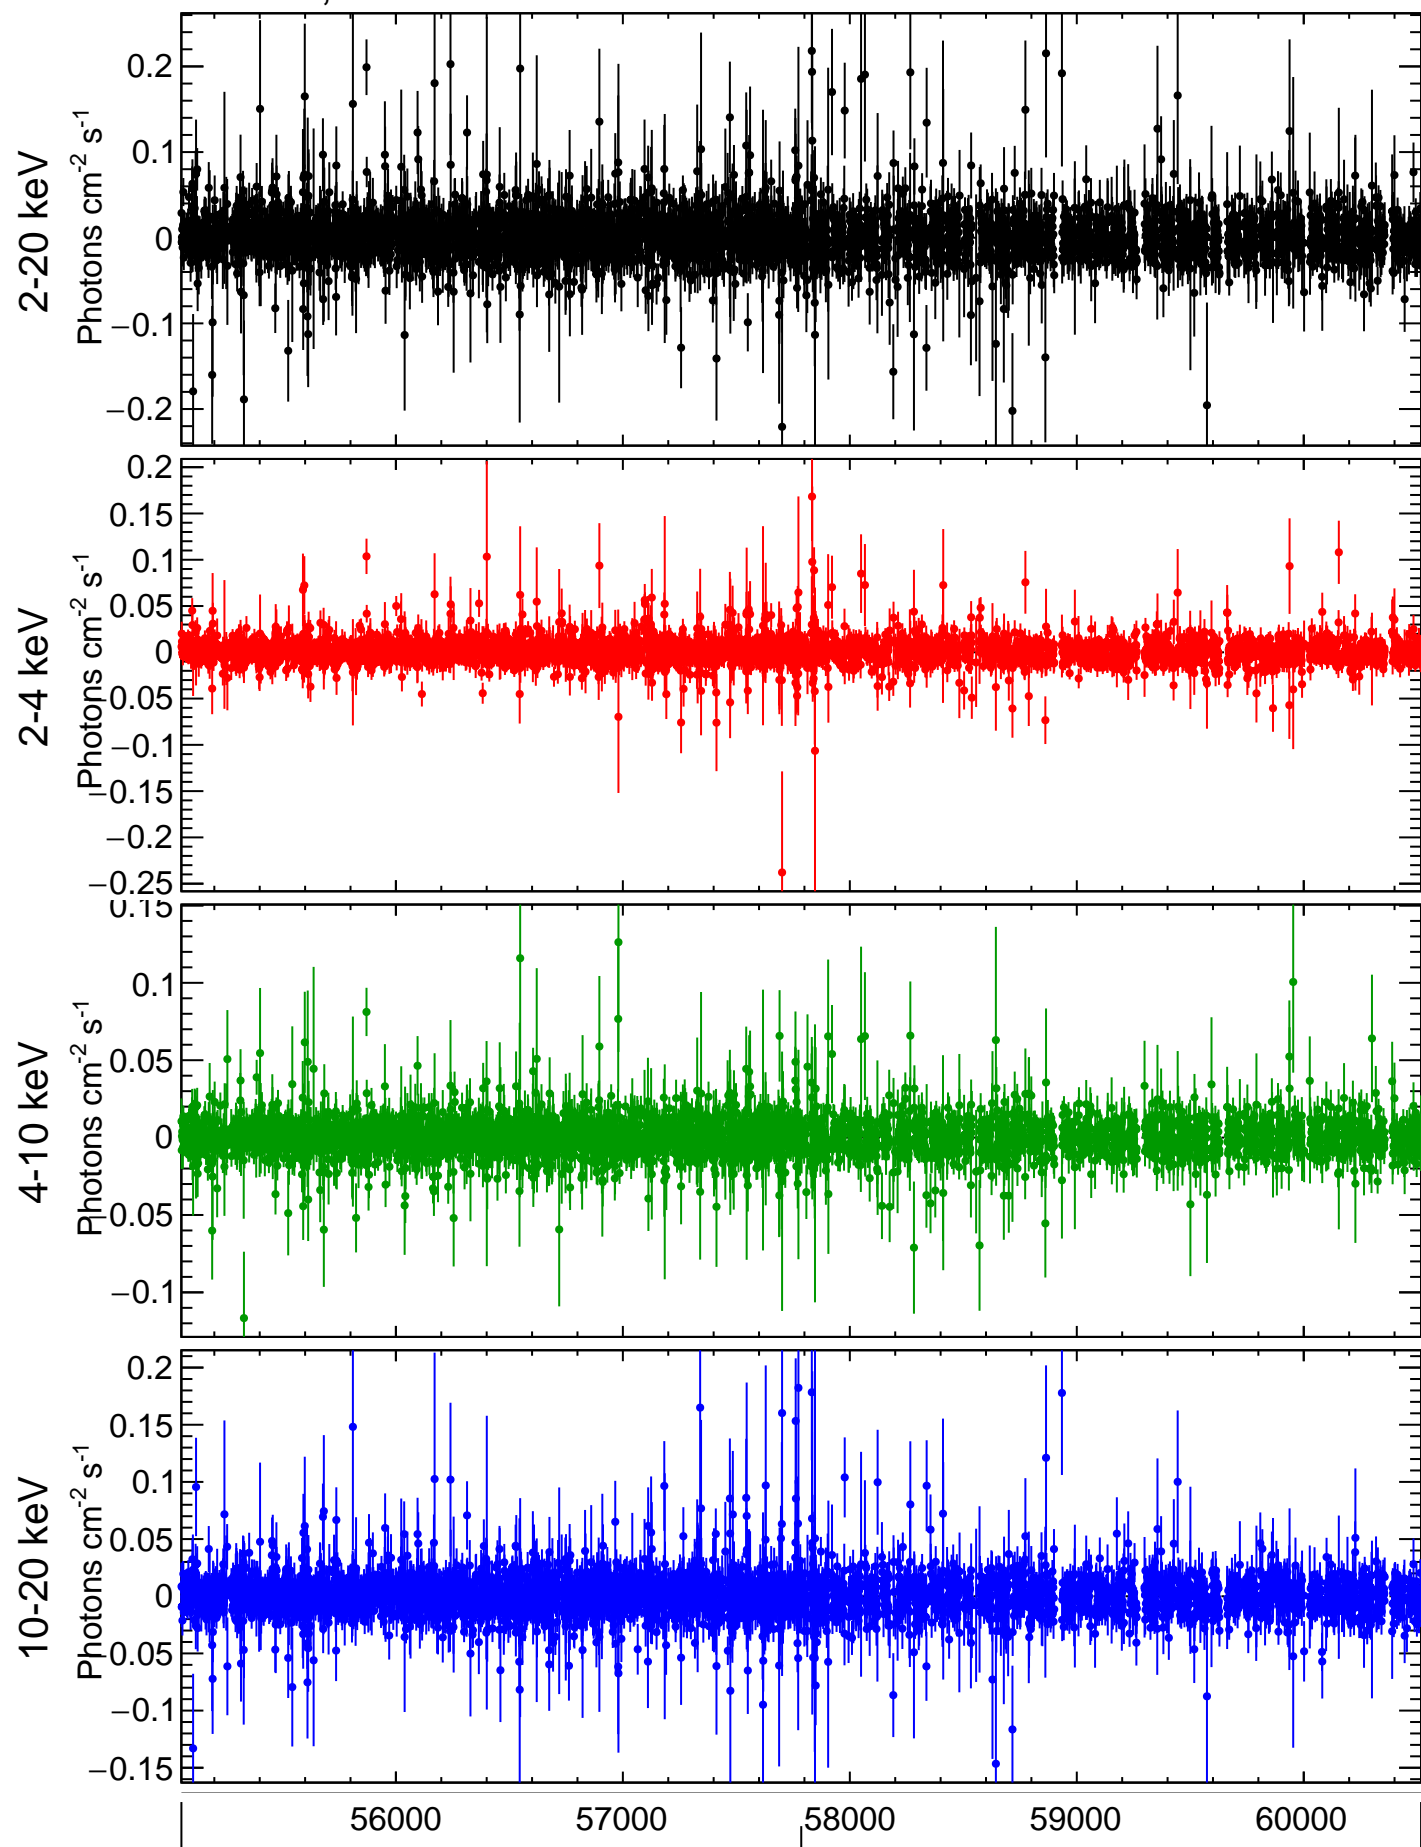

SZ Psc, HD219113

binsize=24.0h

2009-08-12

2024-07-26