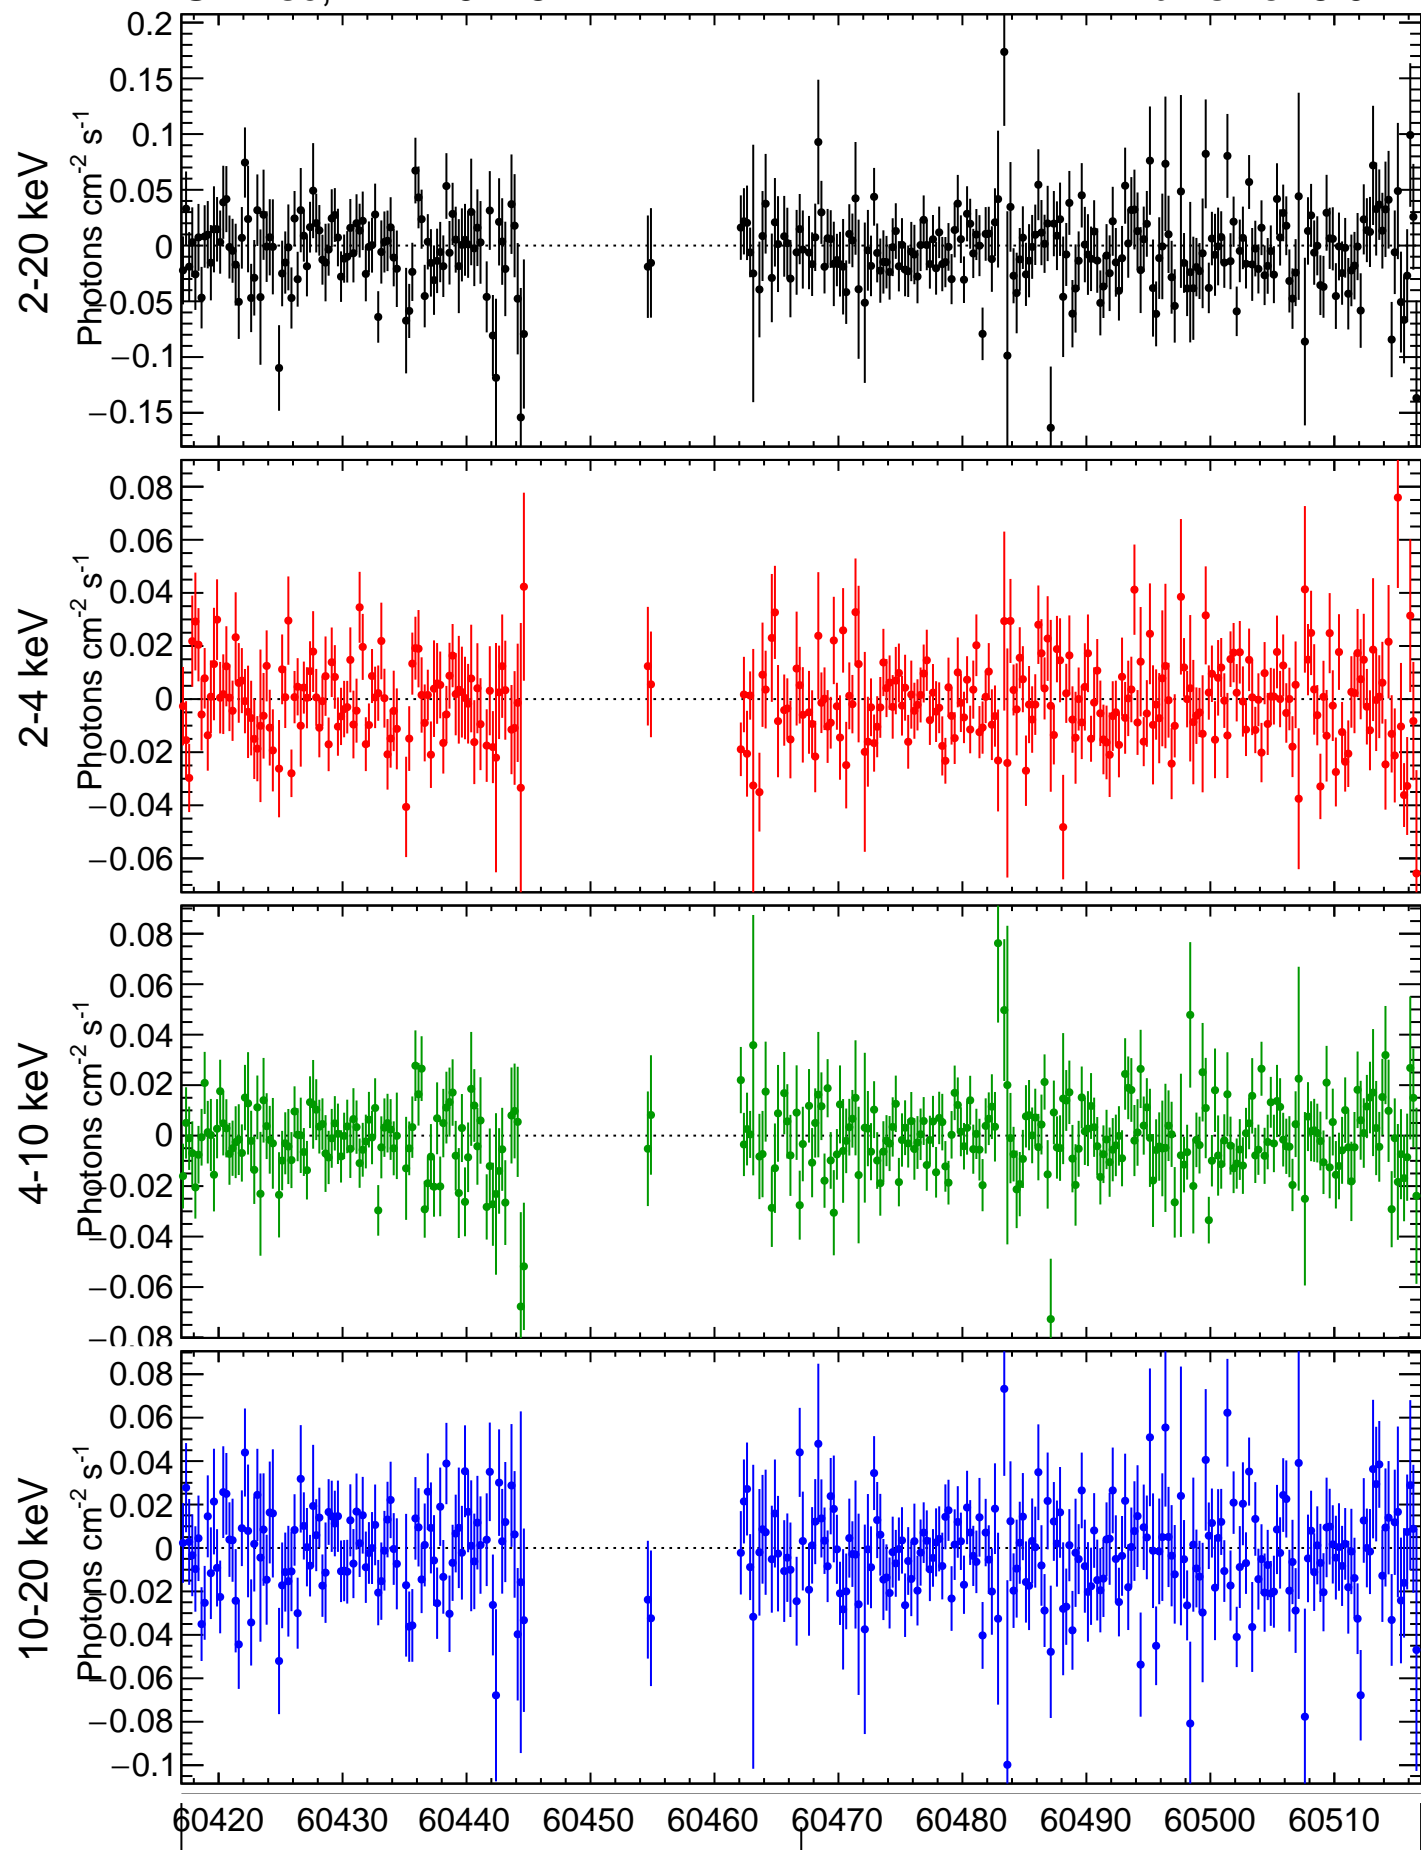

SZ Psc, HD219113

binsize=6.0h

2024-04-17

2024-07-26