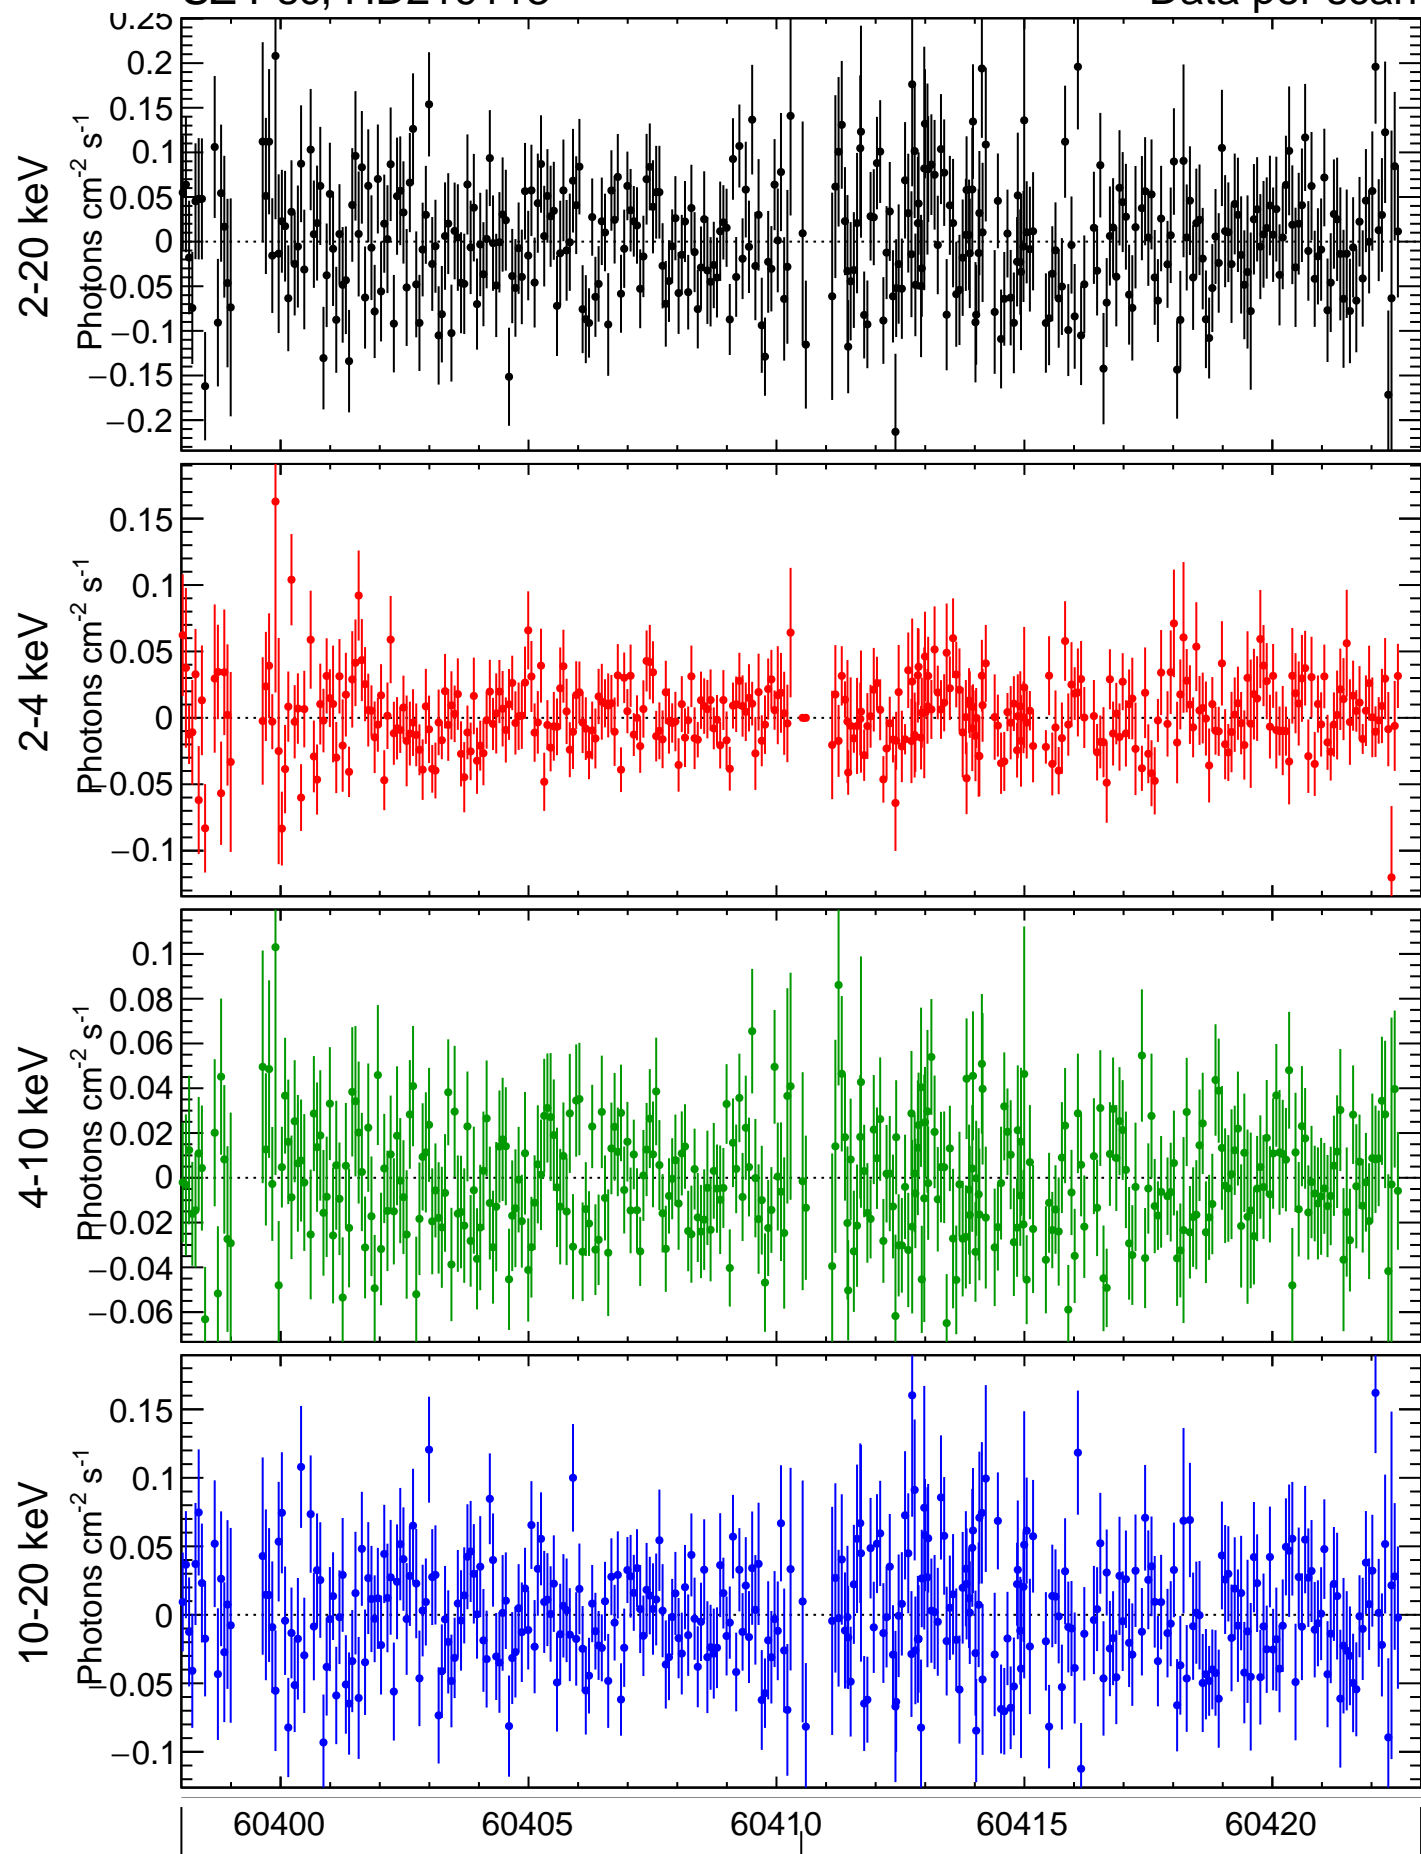

SZ Psc, HD219113

Data per scan

2024-03-29

2024-04-23