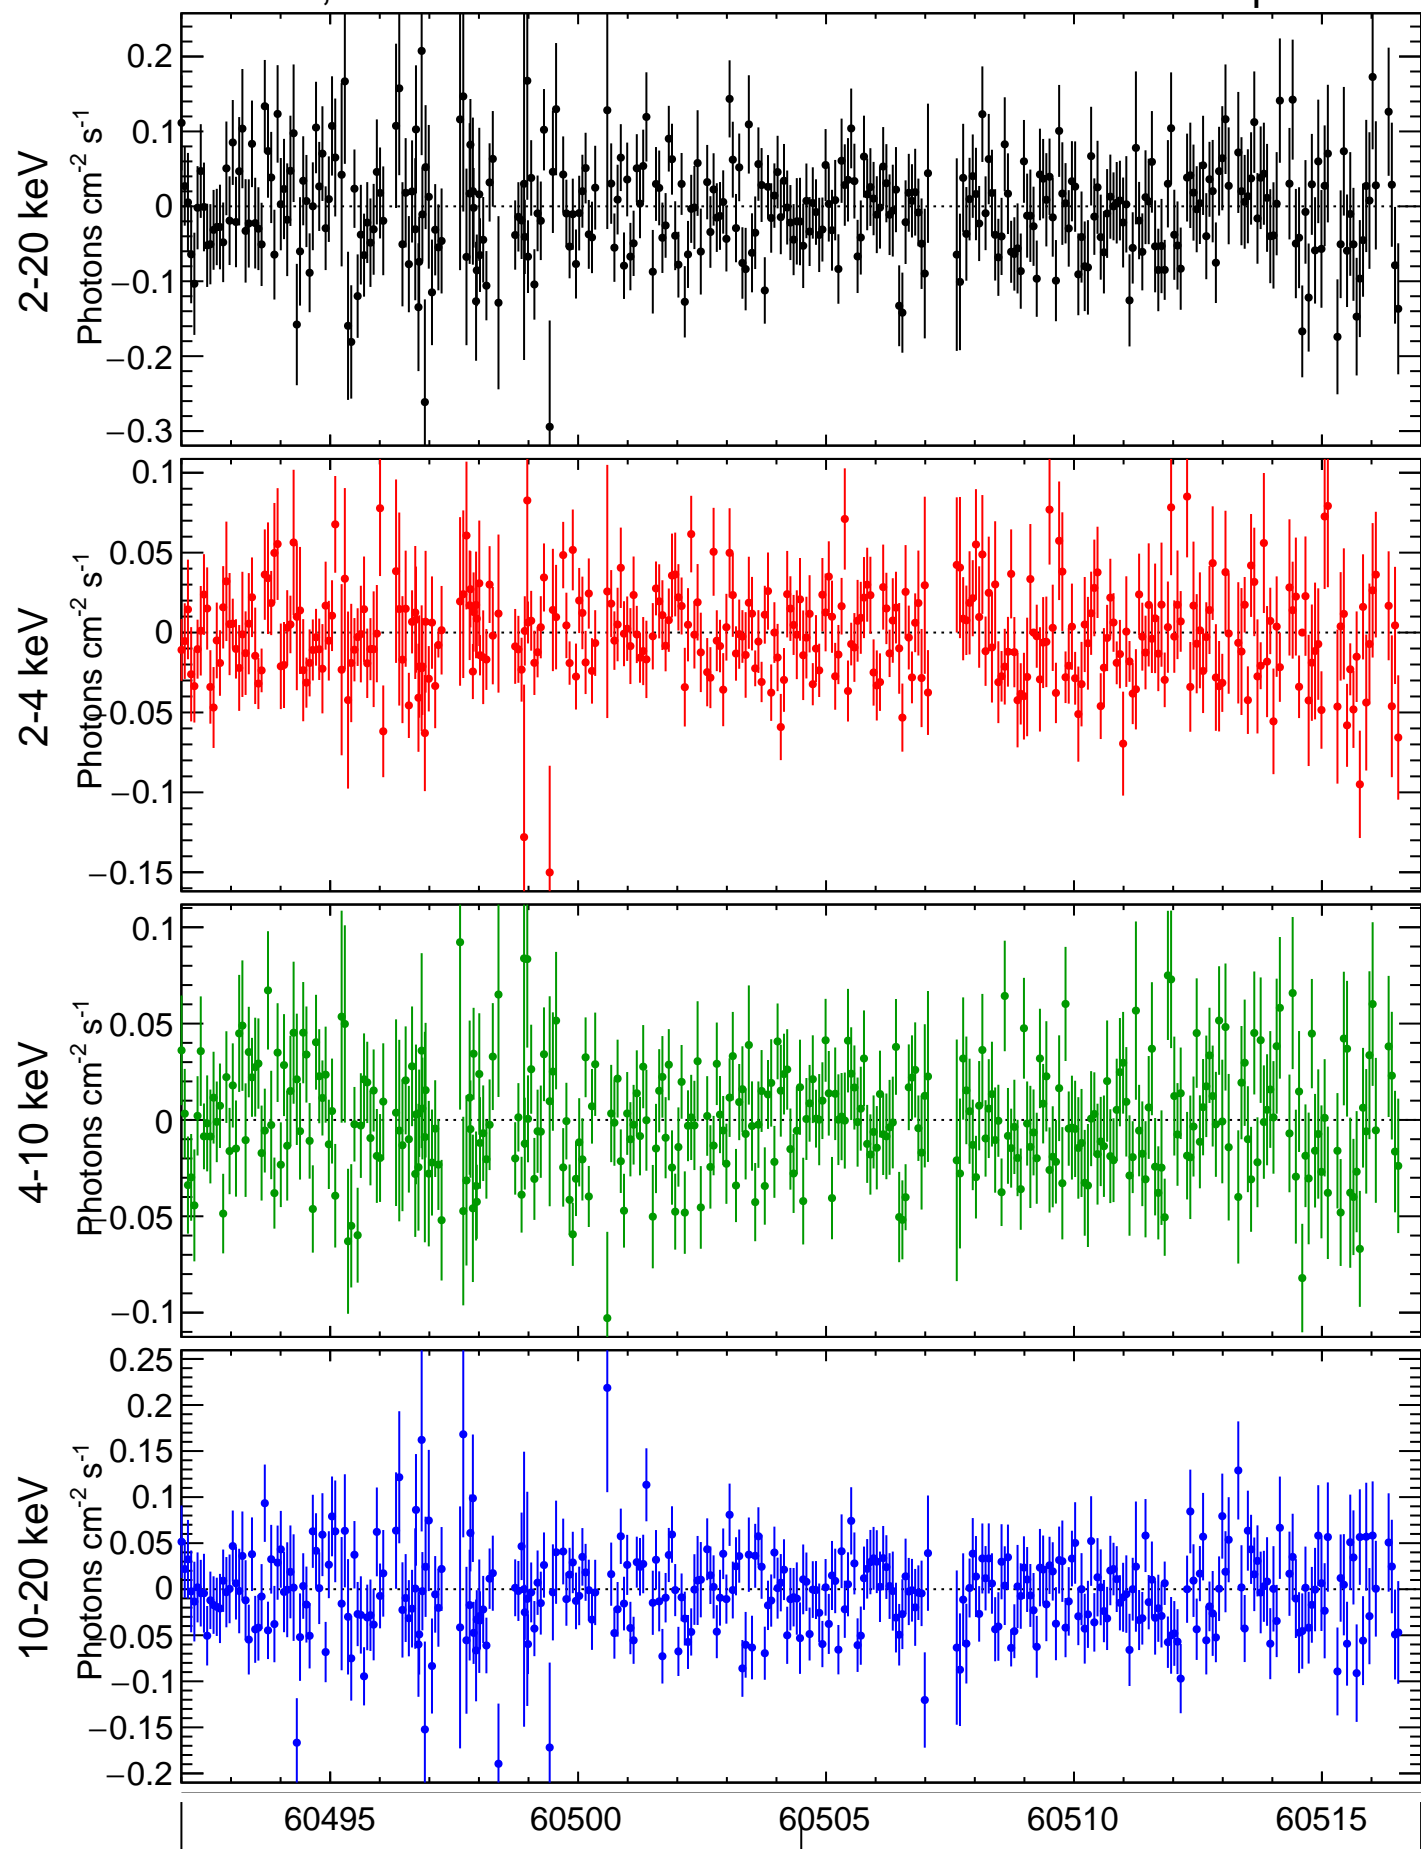

SZ Psc, HD219113

Data per scan

2024-07-01

2024-07-26