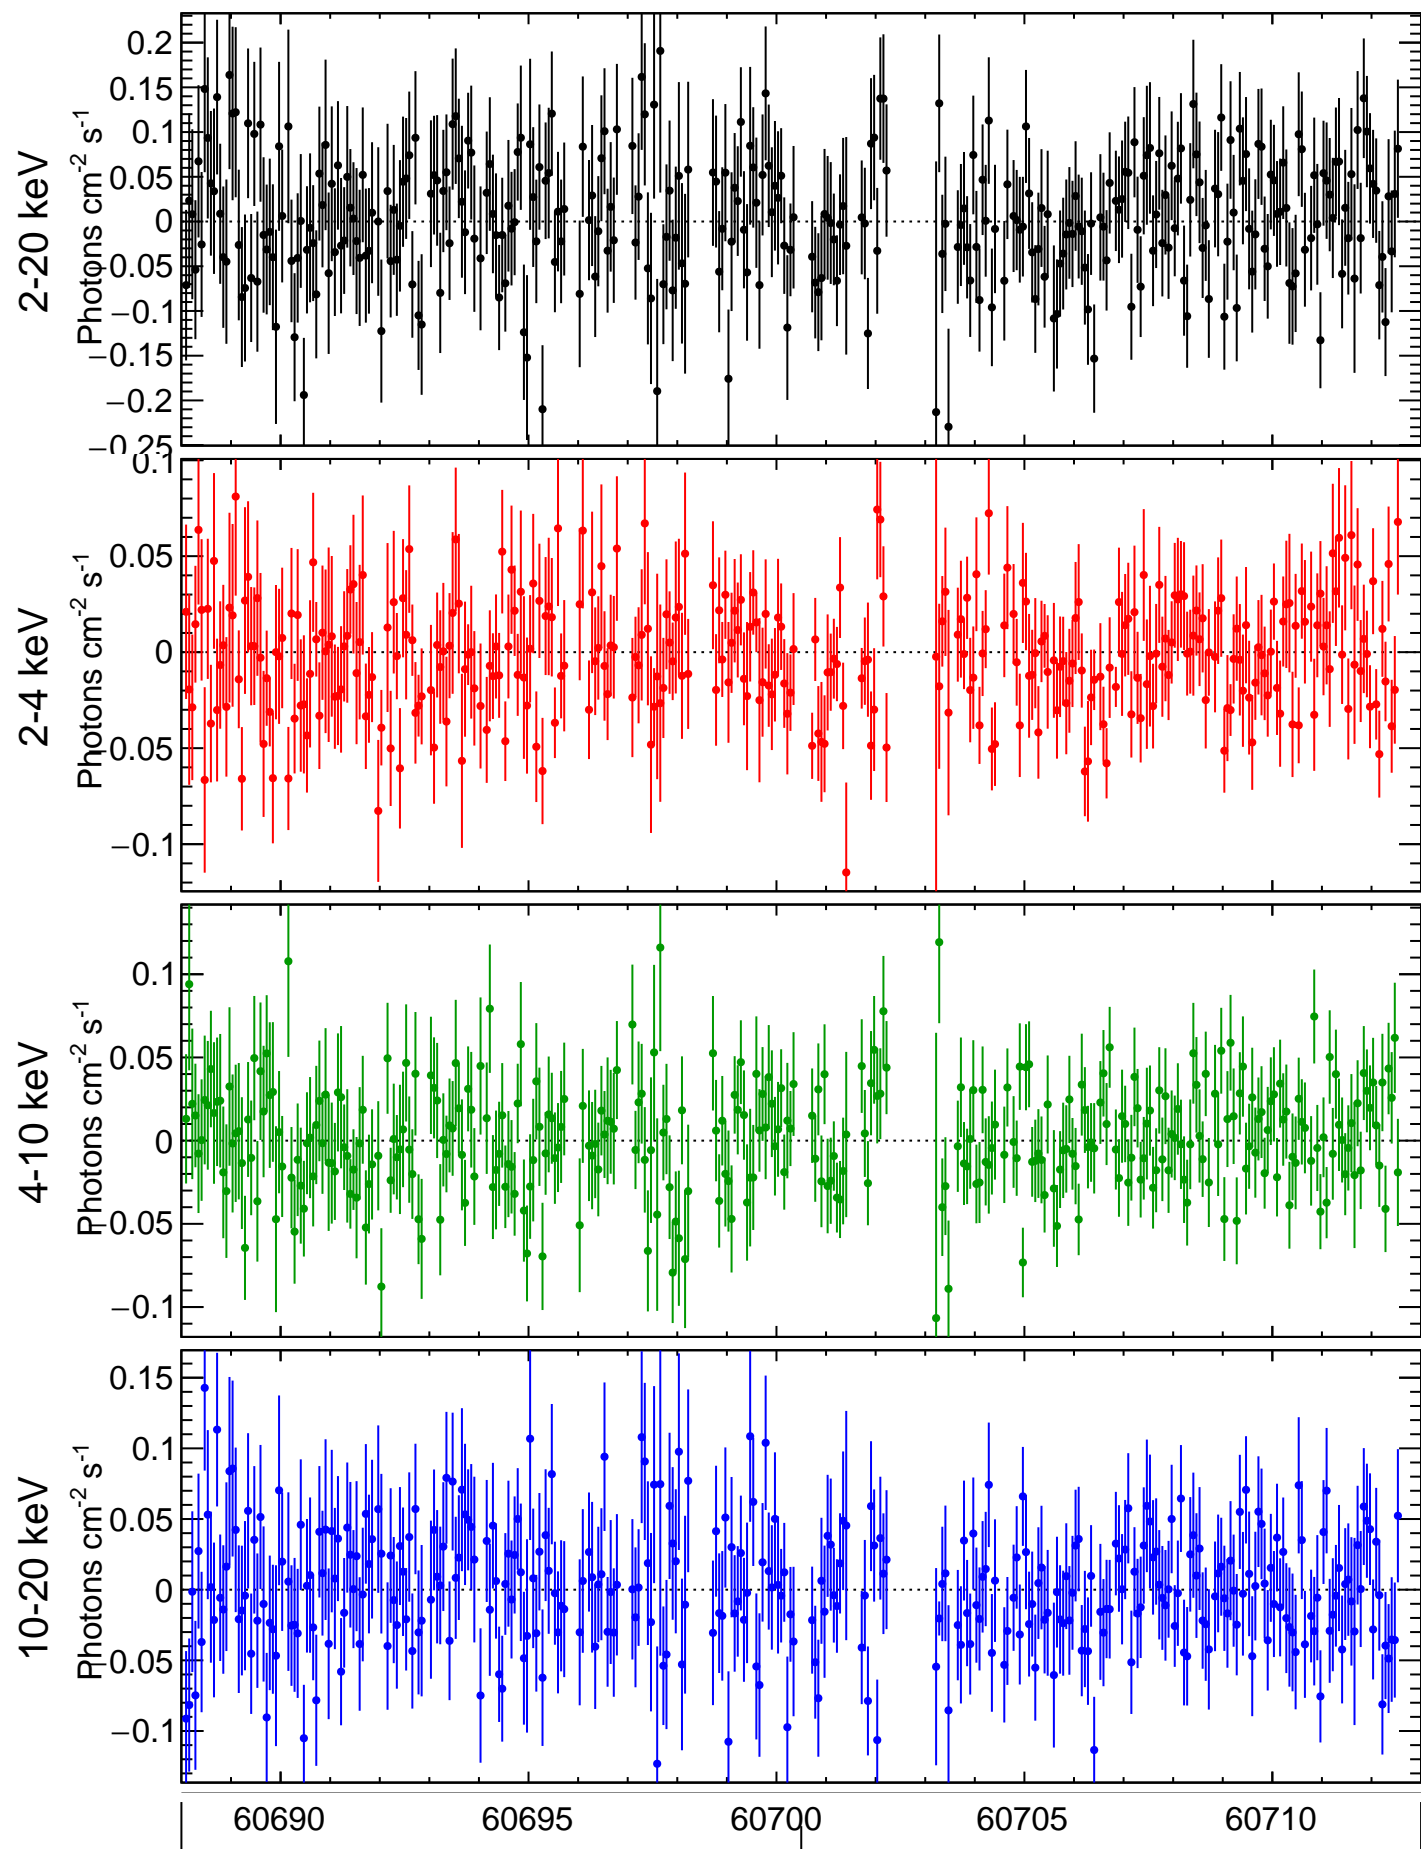

1ES 2321+419

binsize=1.5h

2025-01-13

2025-02-07