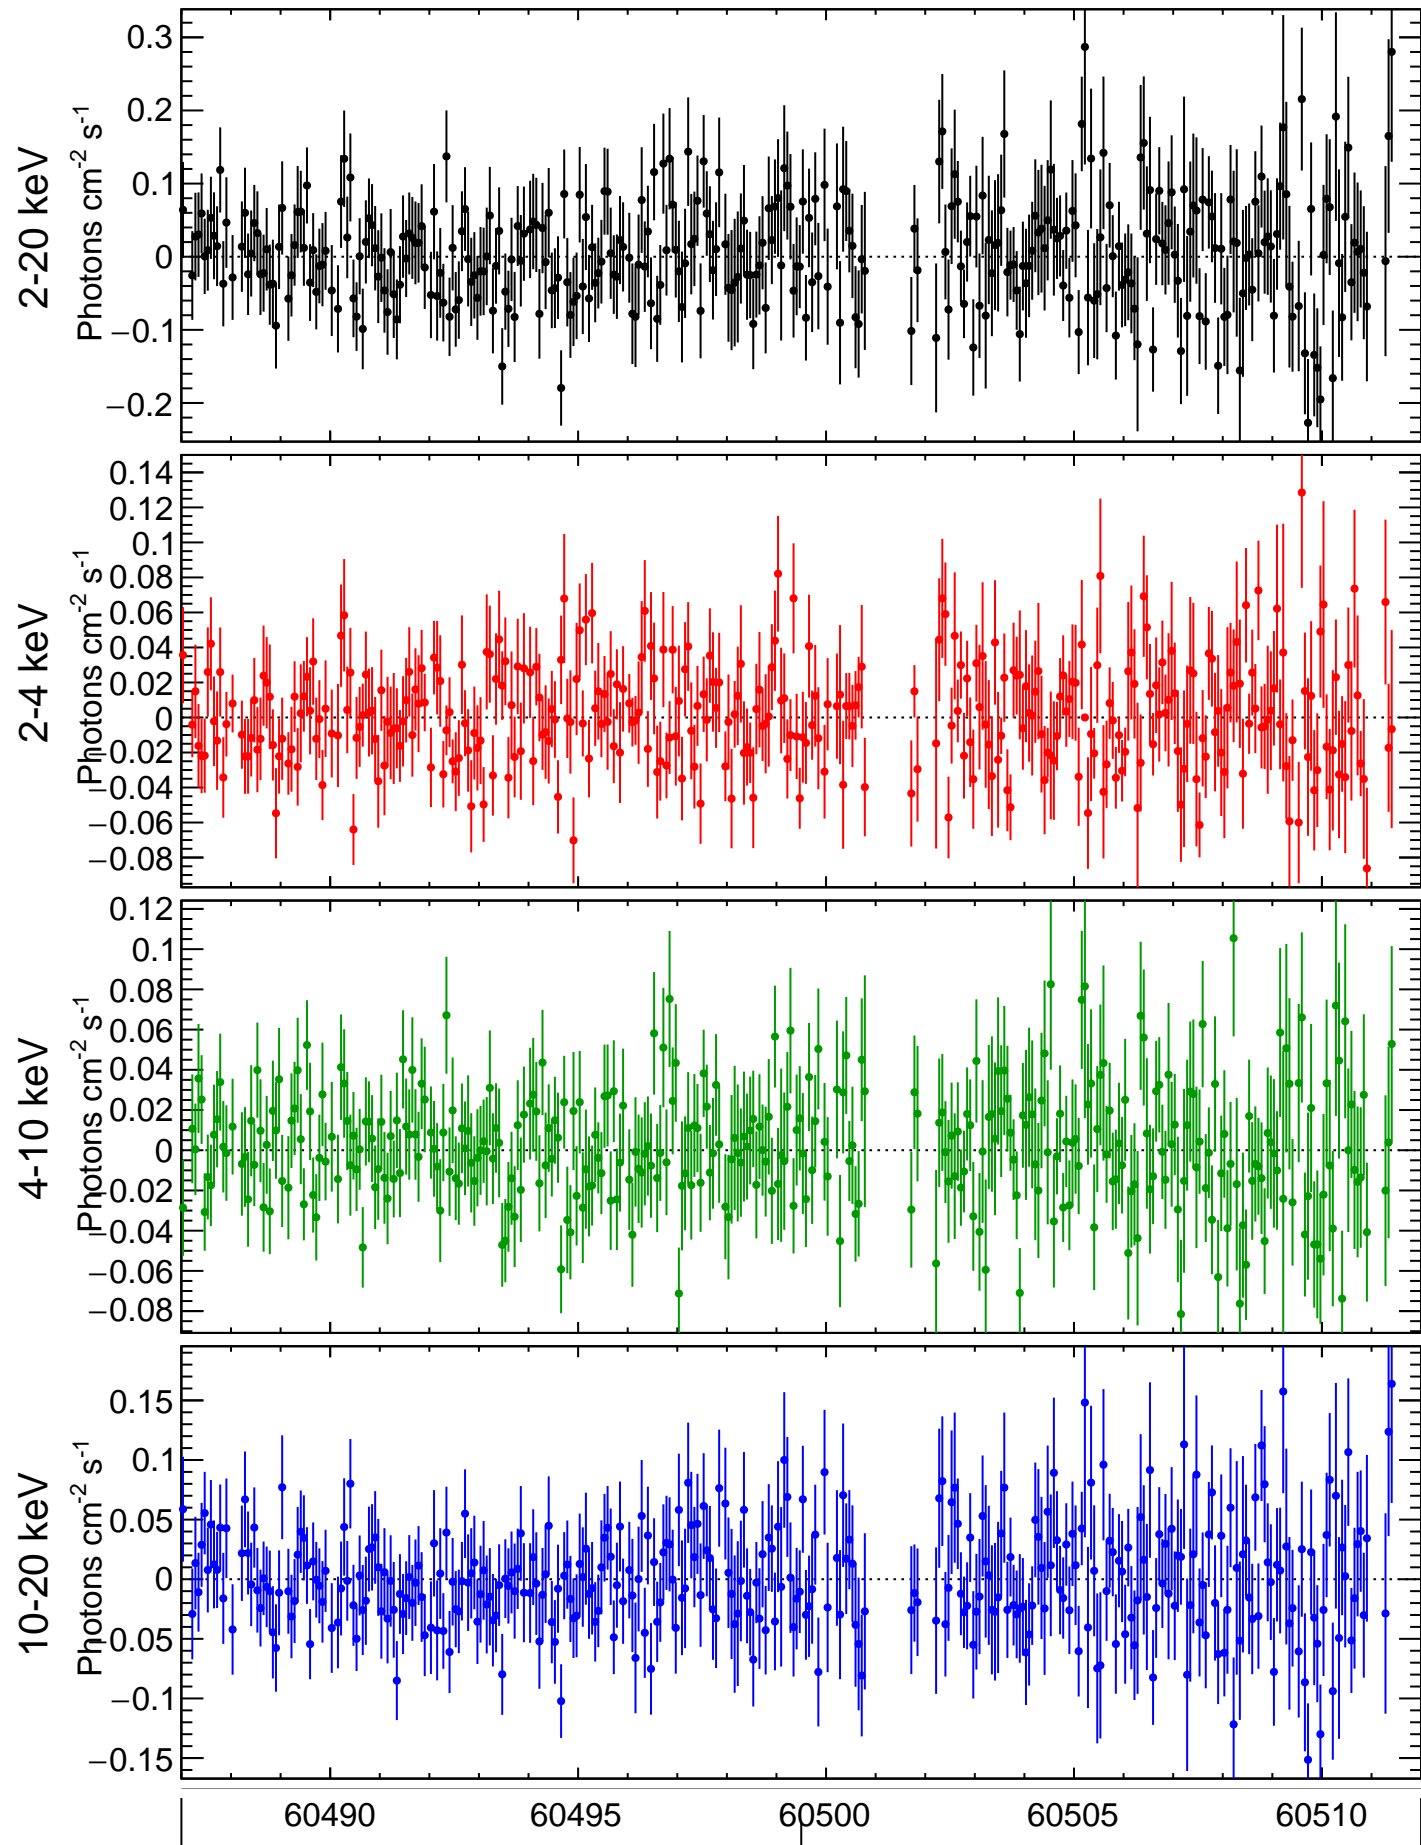

1ES 2321+419

binsize=1.5h

2024-06-26

2024-07-21