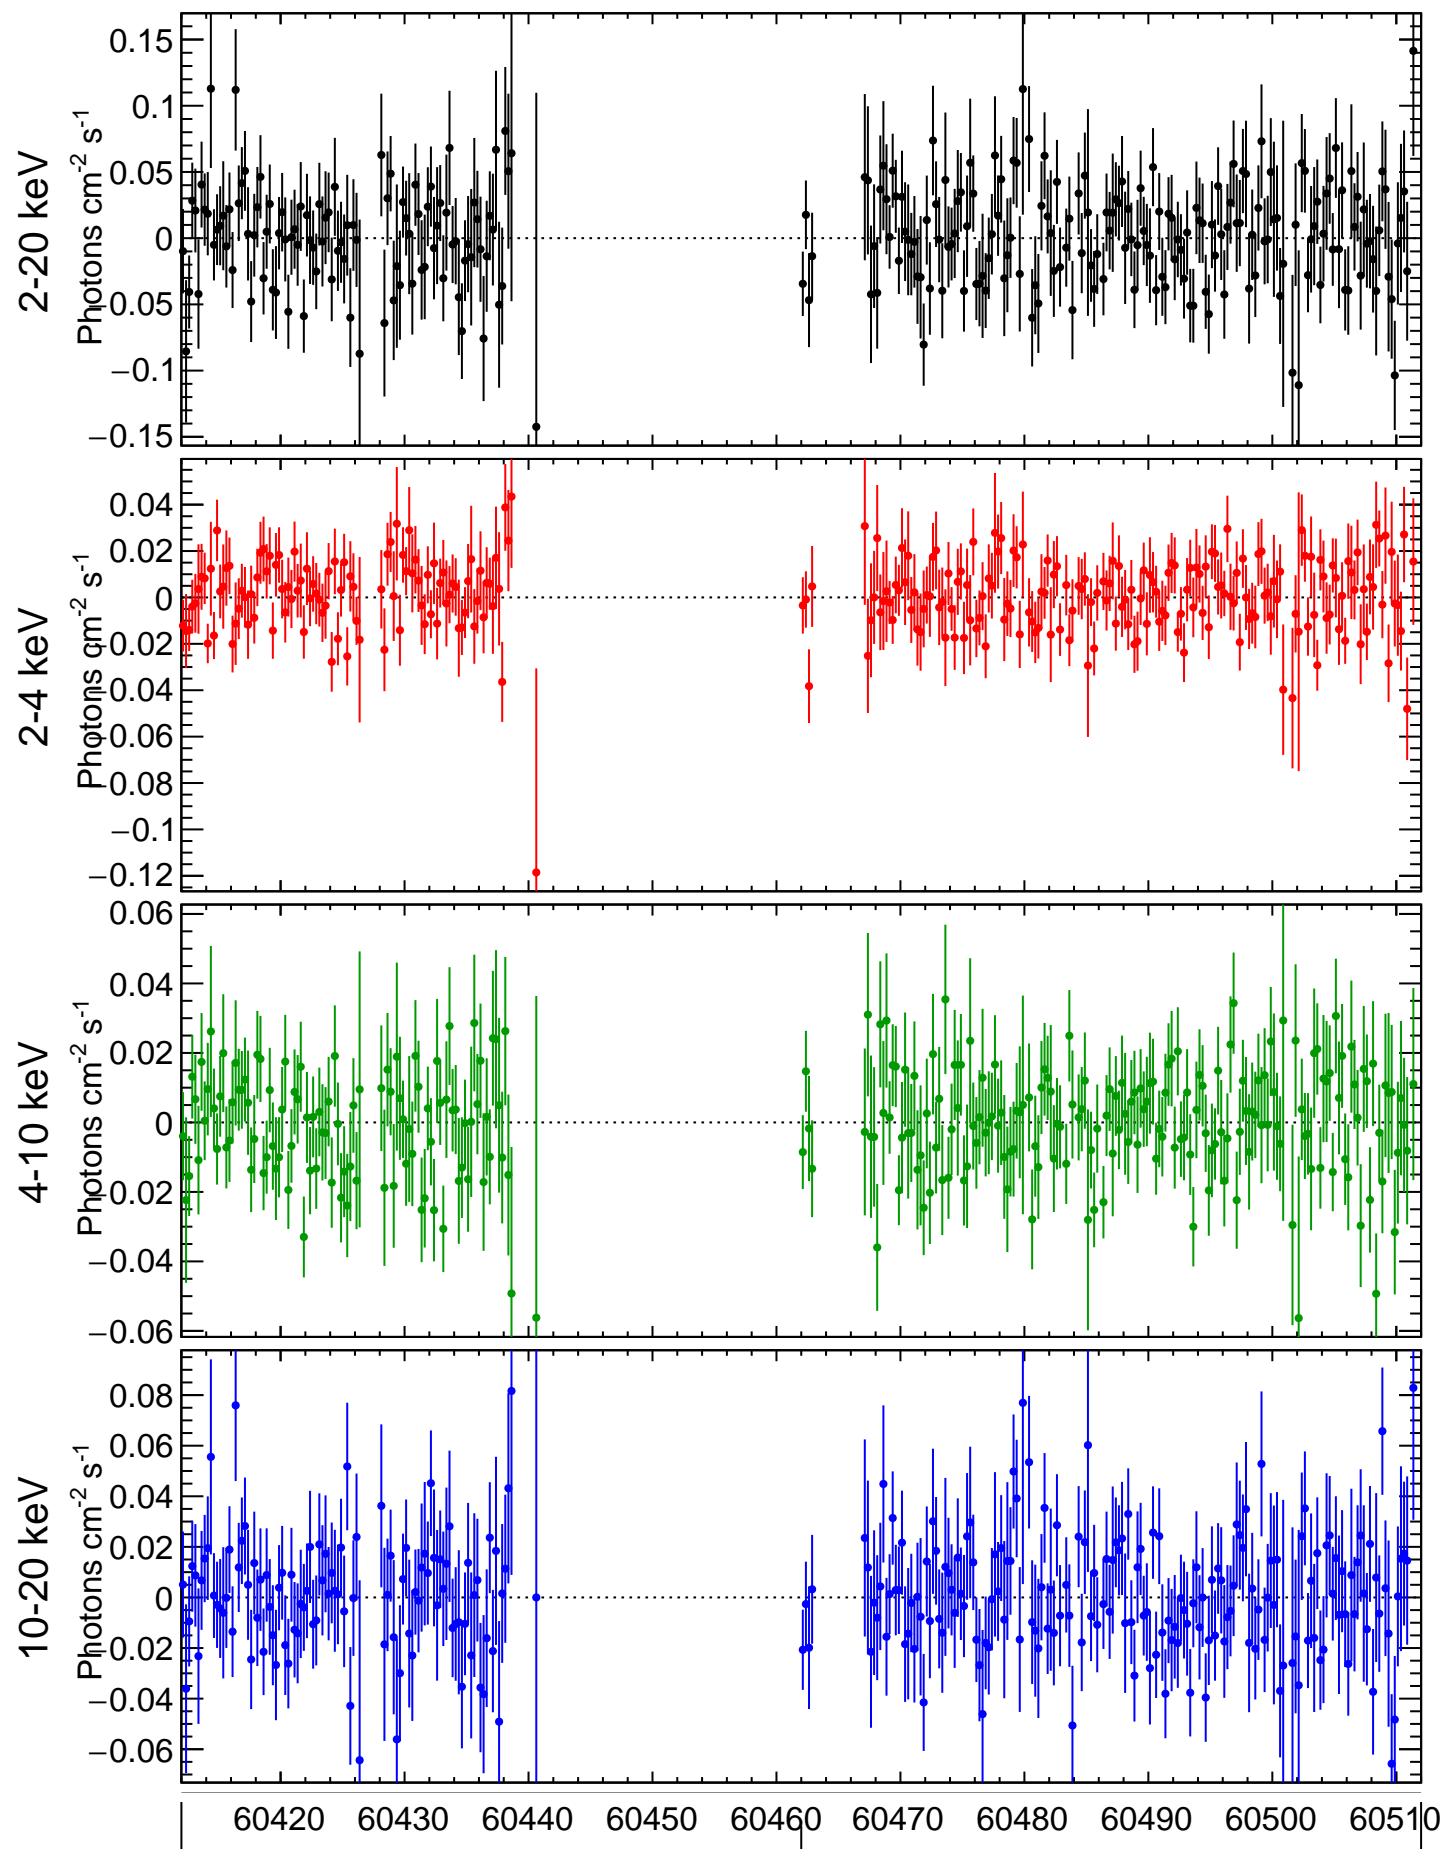

1ES 2321+419

binsize=6.0h

2024-04-12

2024-07-21