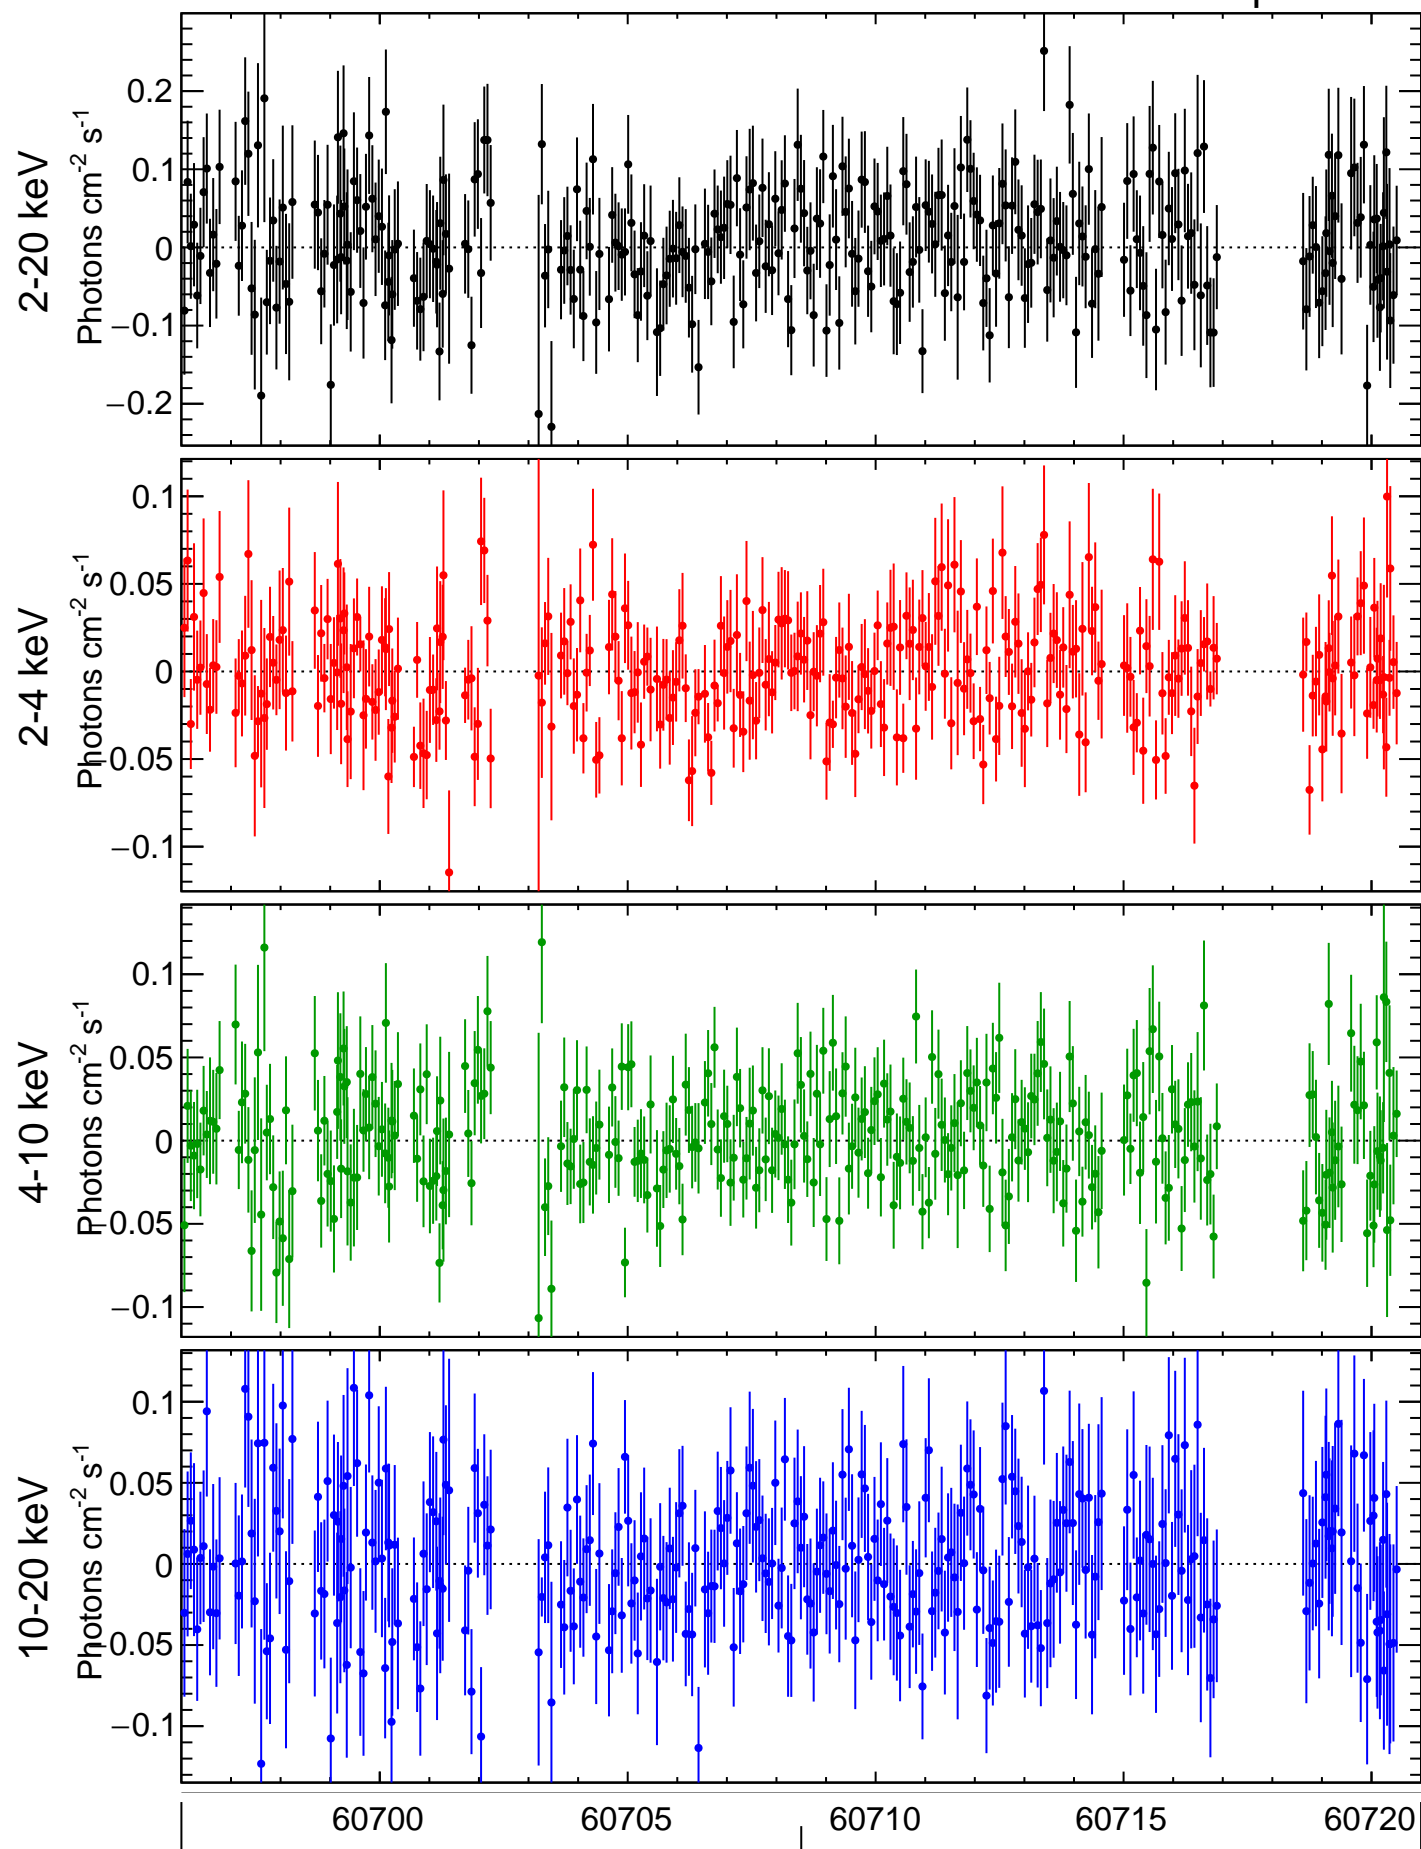

1ES 2321+419

Data per scan

2025-01-21

2025-02-15