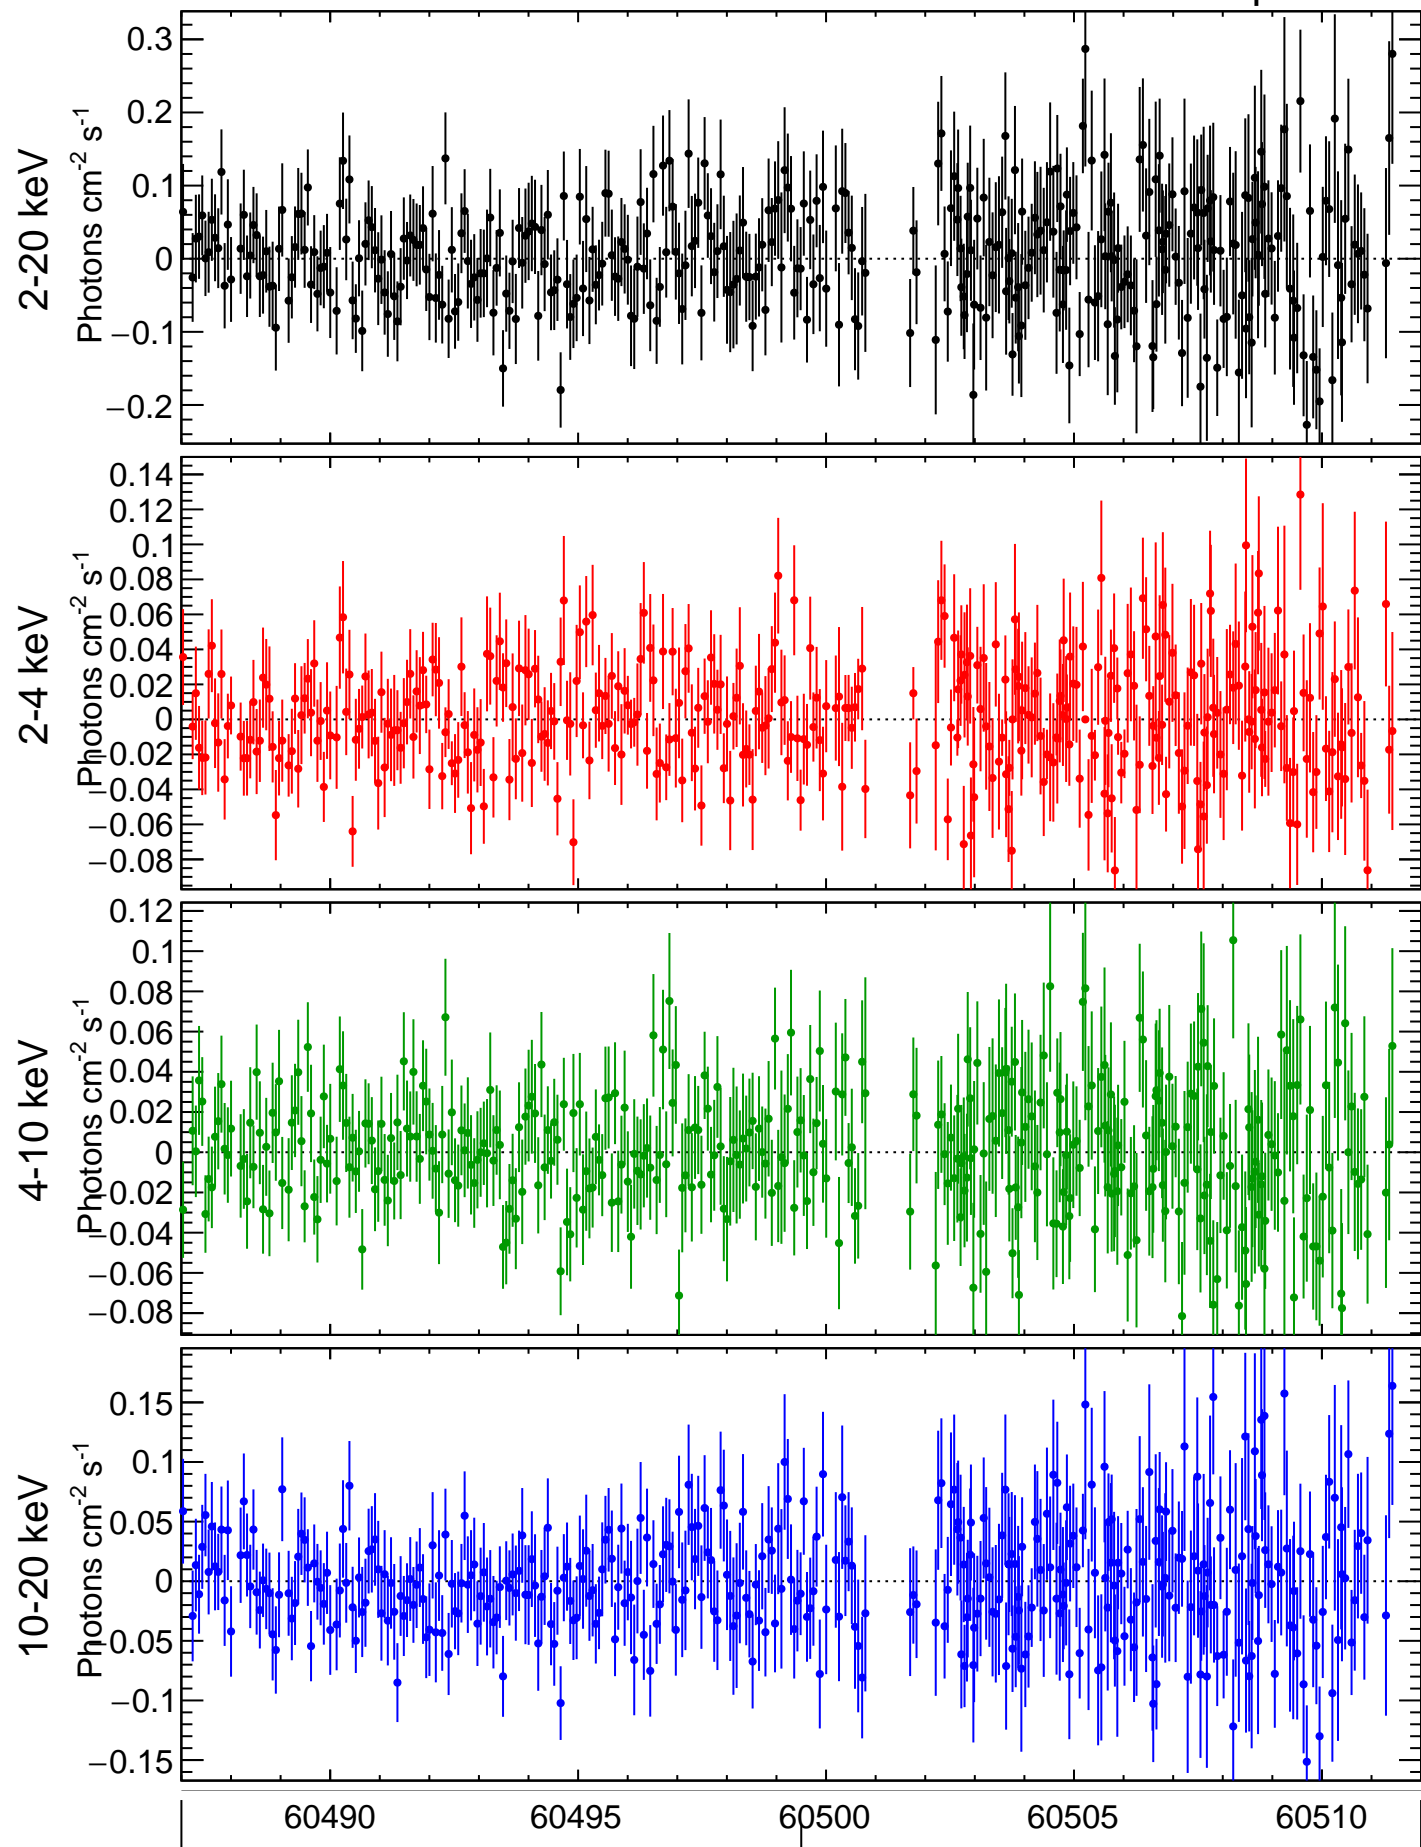

1ES 2321+419

Data per scan

2024-06-26

2024-07-21