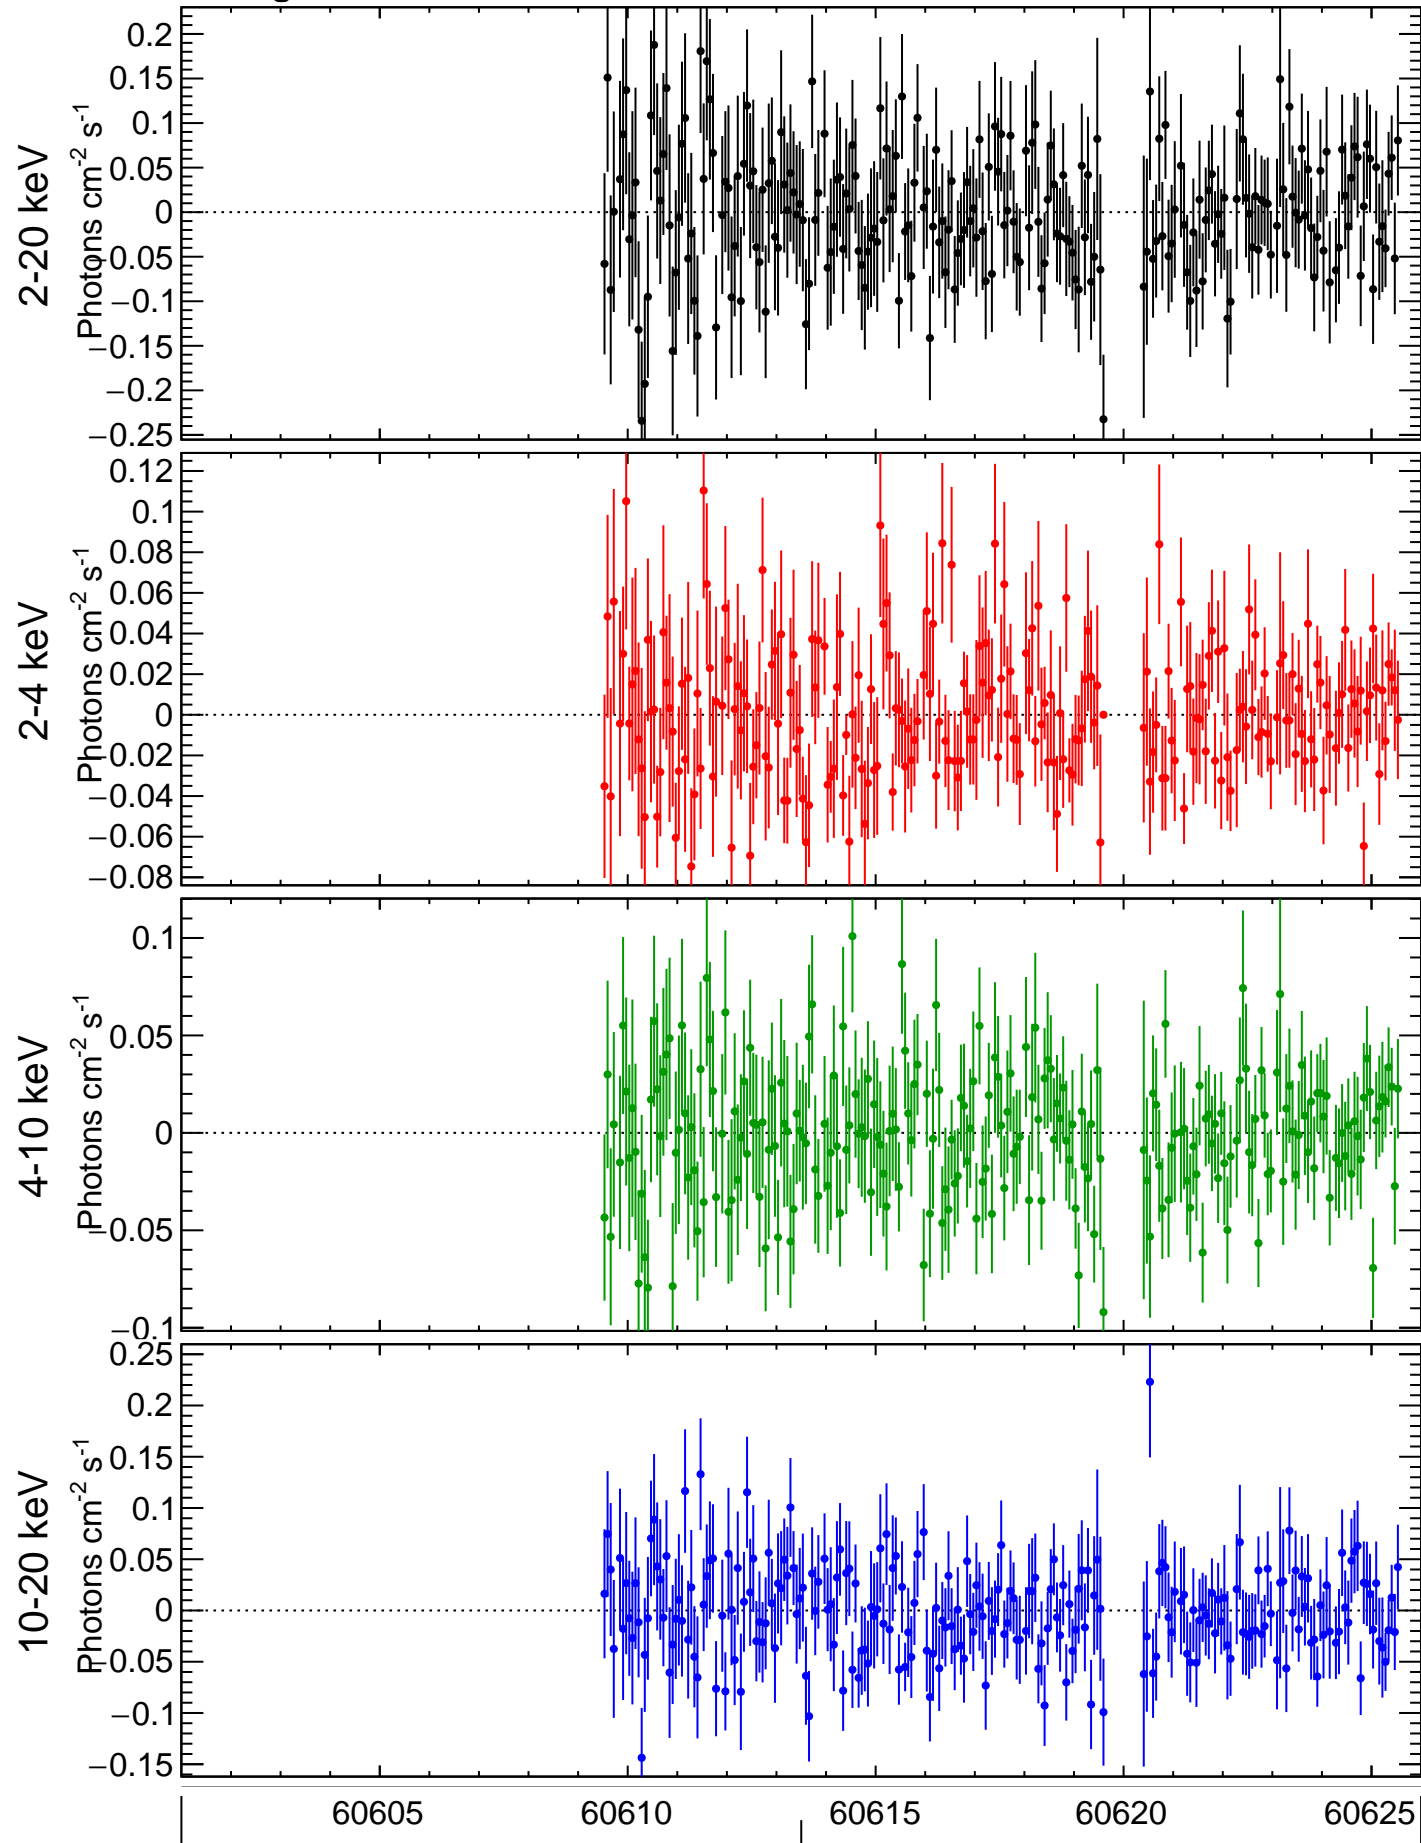

II Peg

binsize=1.5h

2024-10-18

2024-11-12