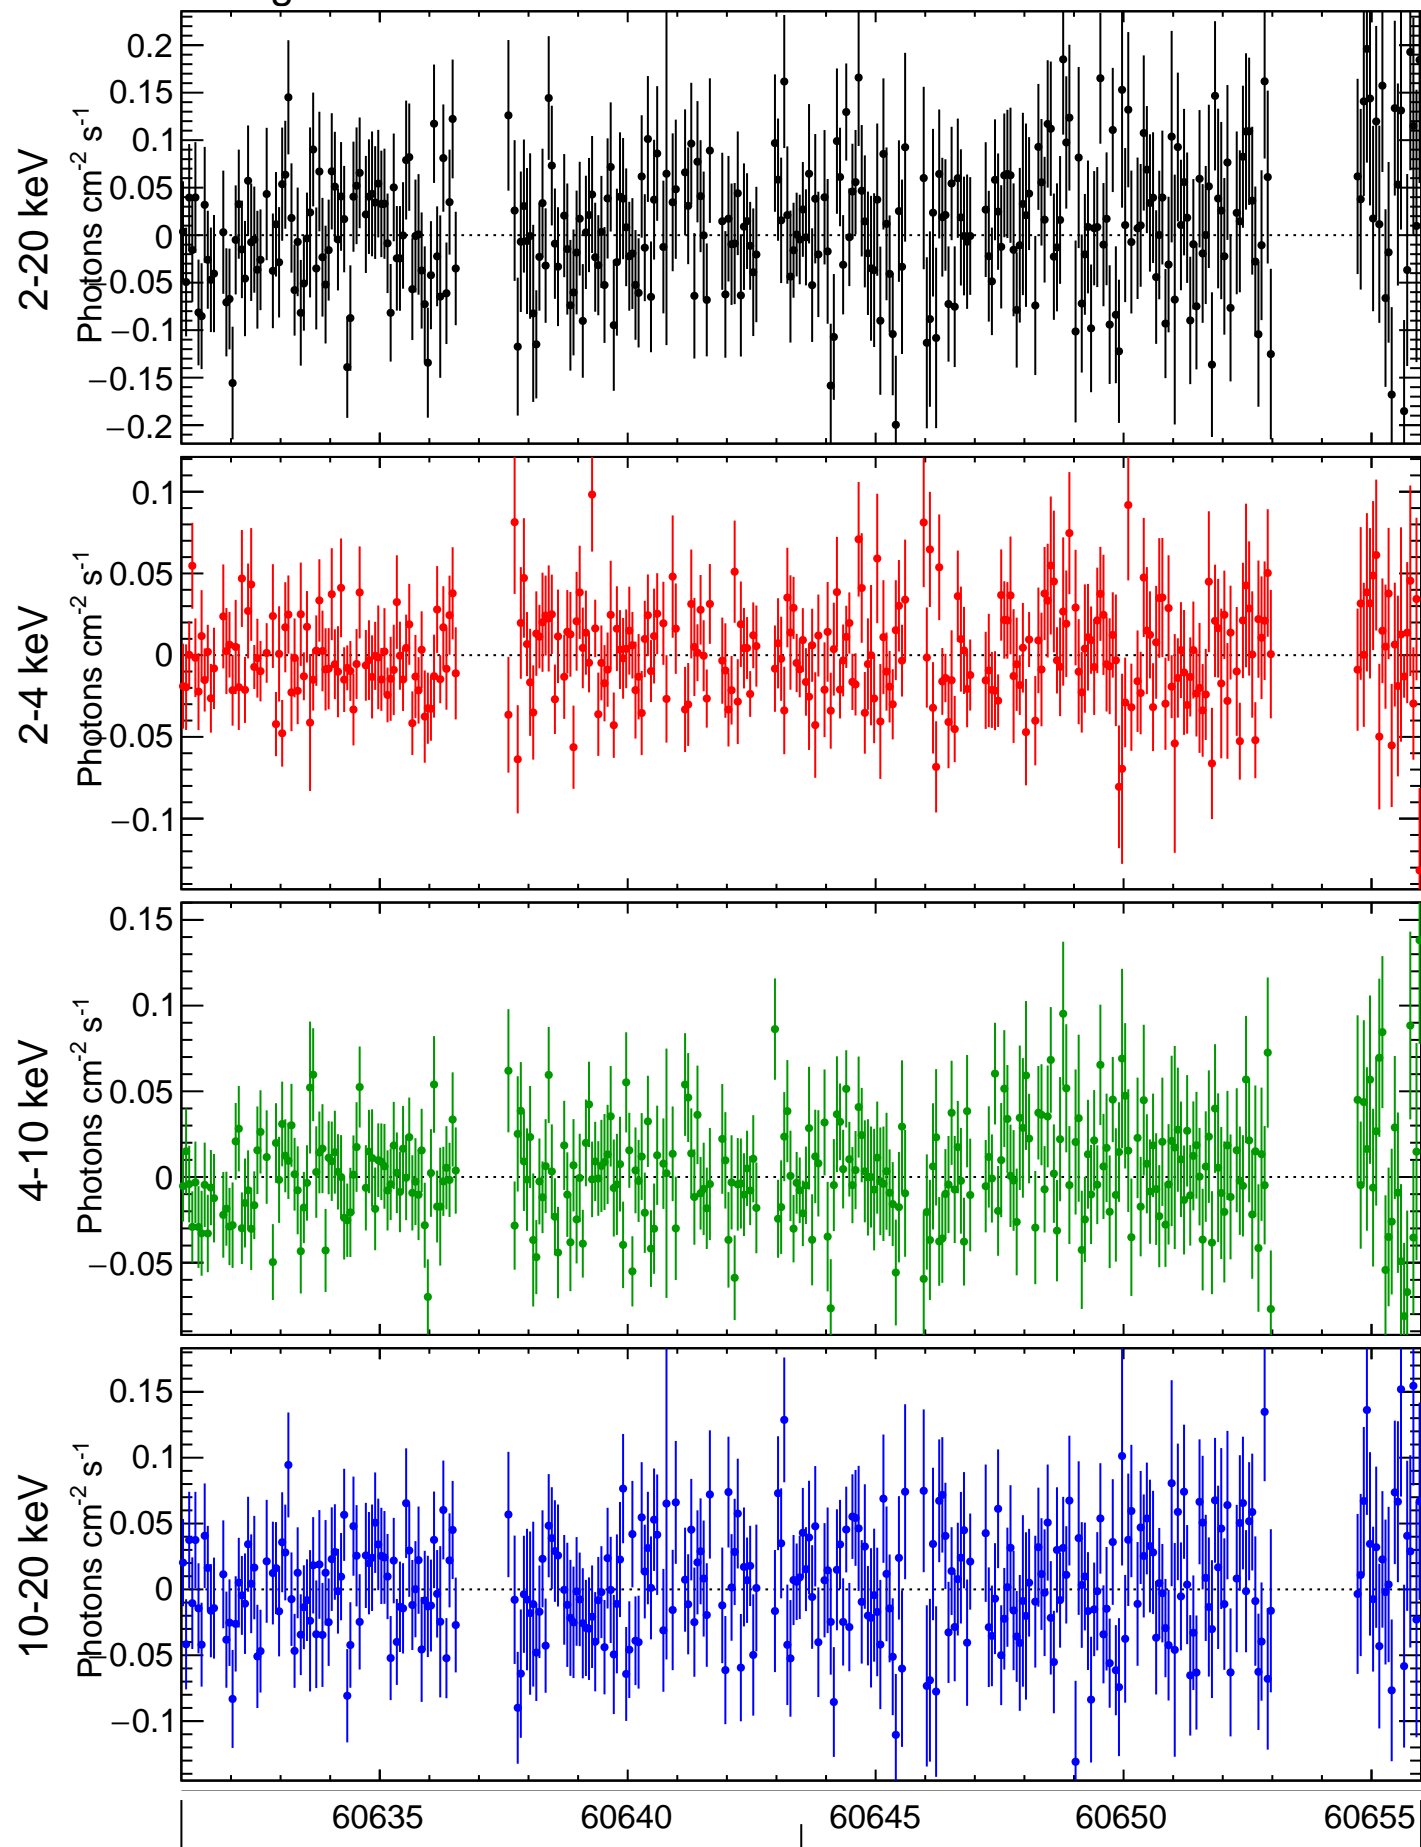

II Peg

binsize=1.5h

2024-11-17

2024-12-12