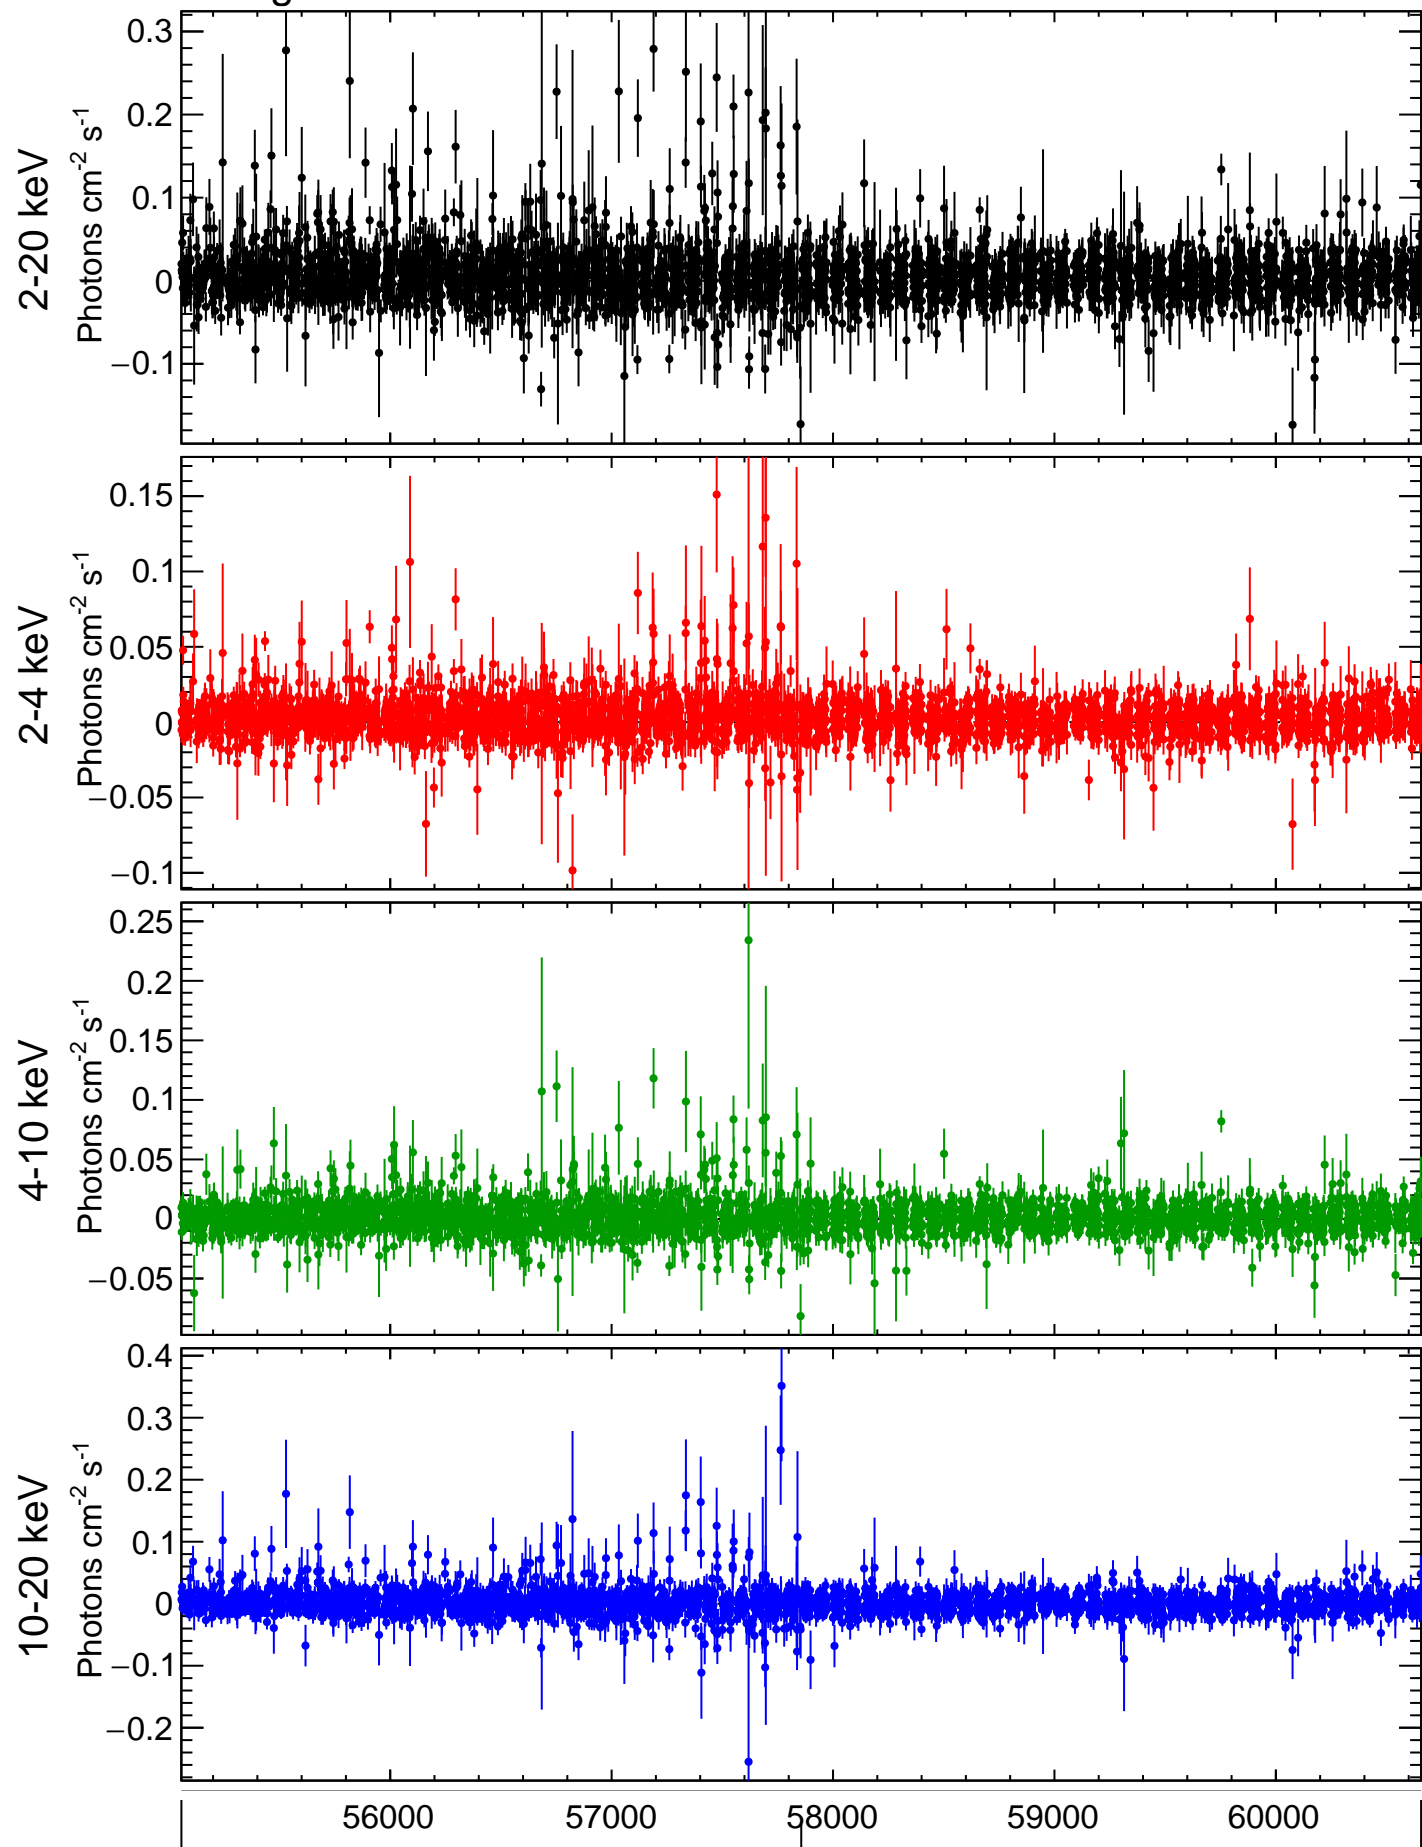

II Peg

binsize=24.0h

2009-08-14

2024-12-12