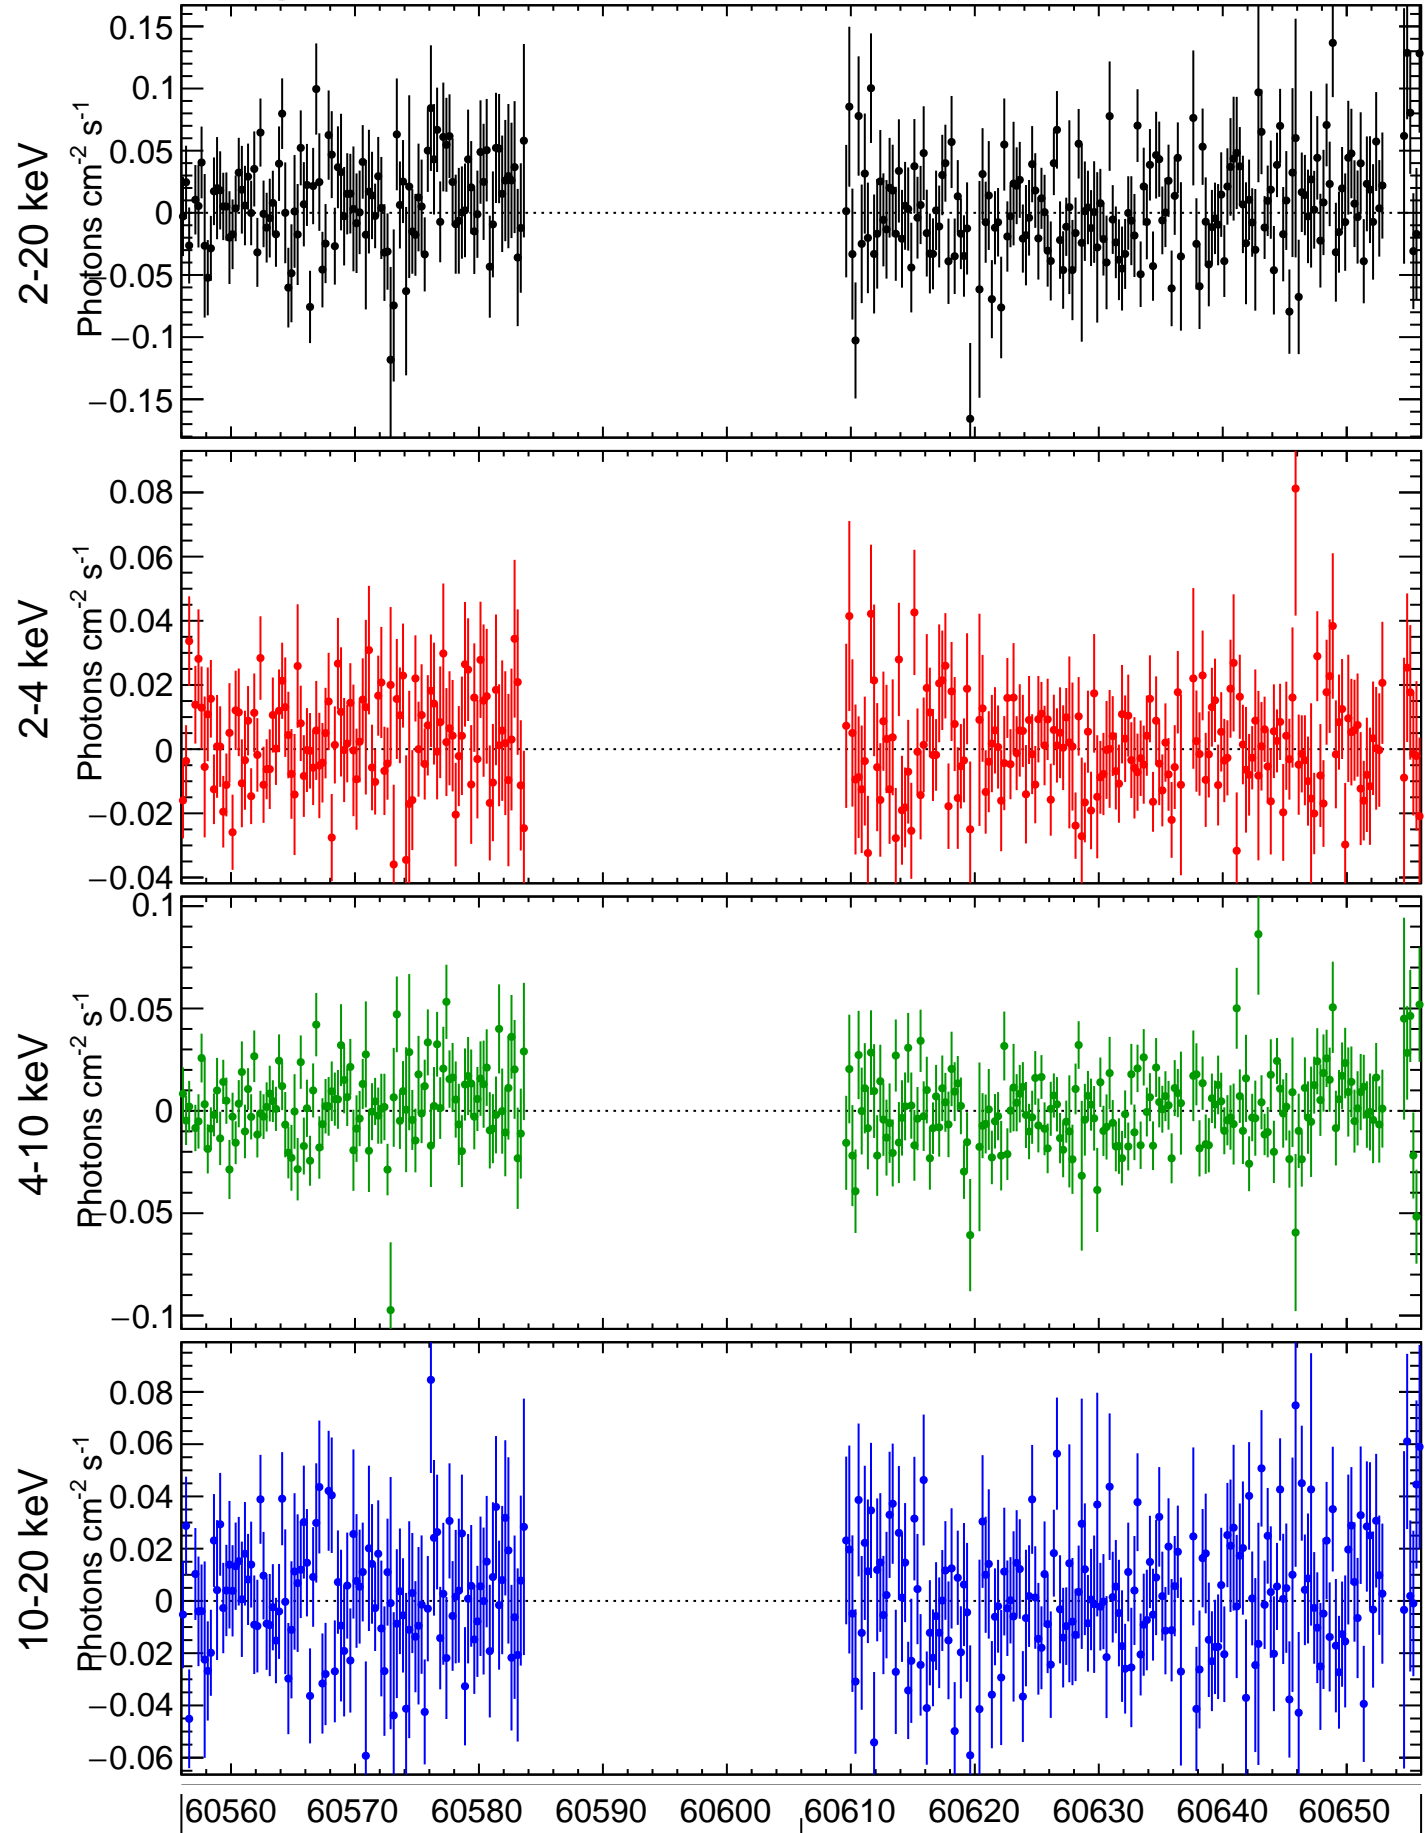

II Peg

binsize=6.0h

2024-09-03

2024-12-12