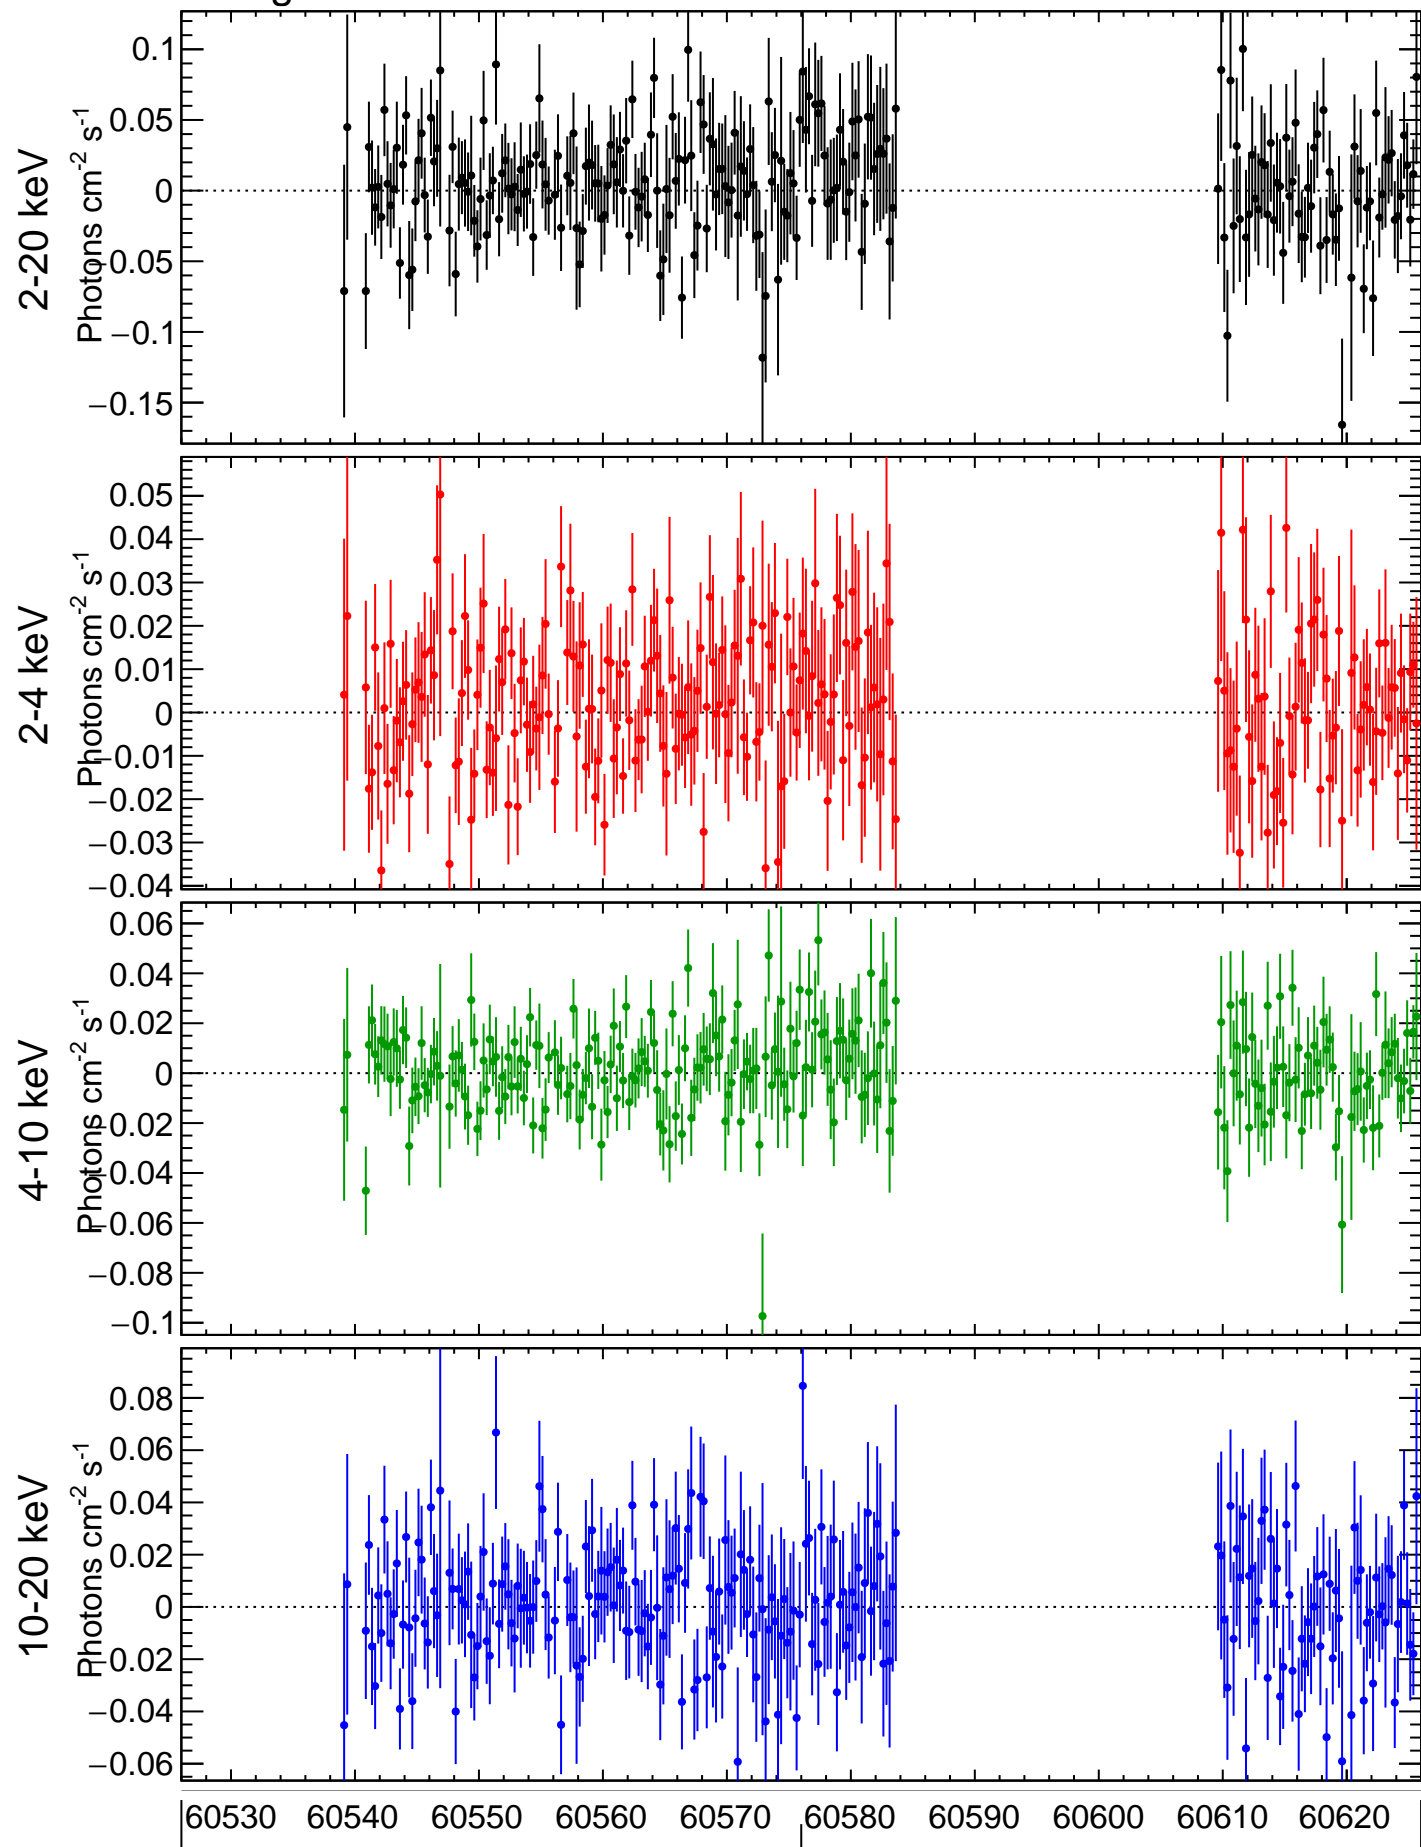

II Peg

binsize=6.0h

2024-08-04

2024-11-12