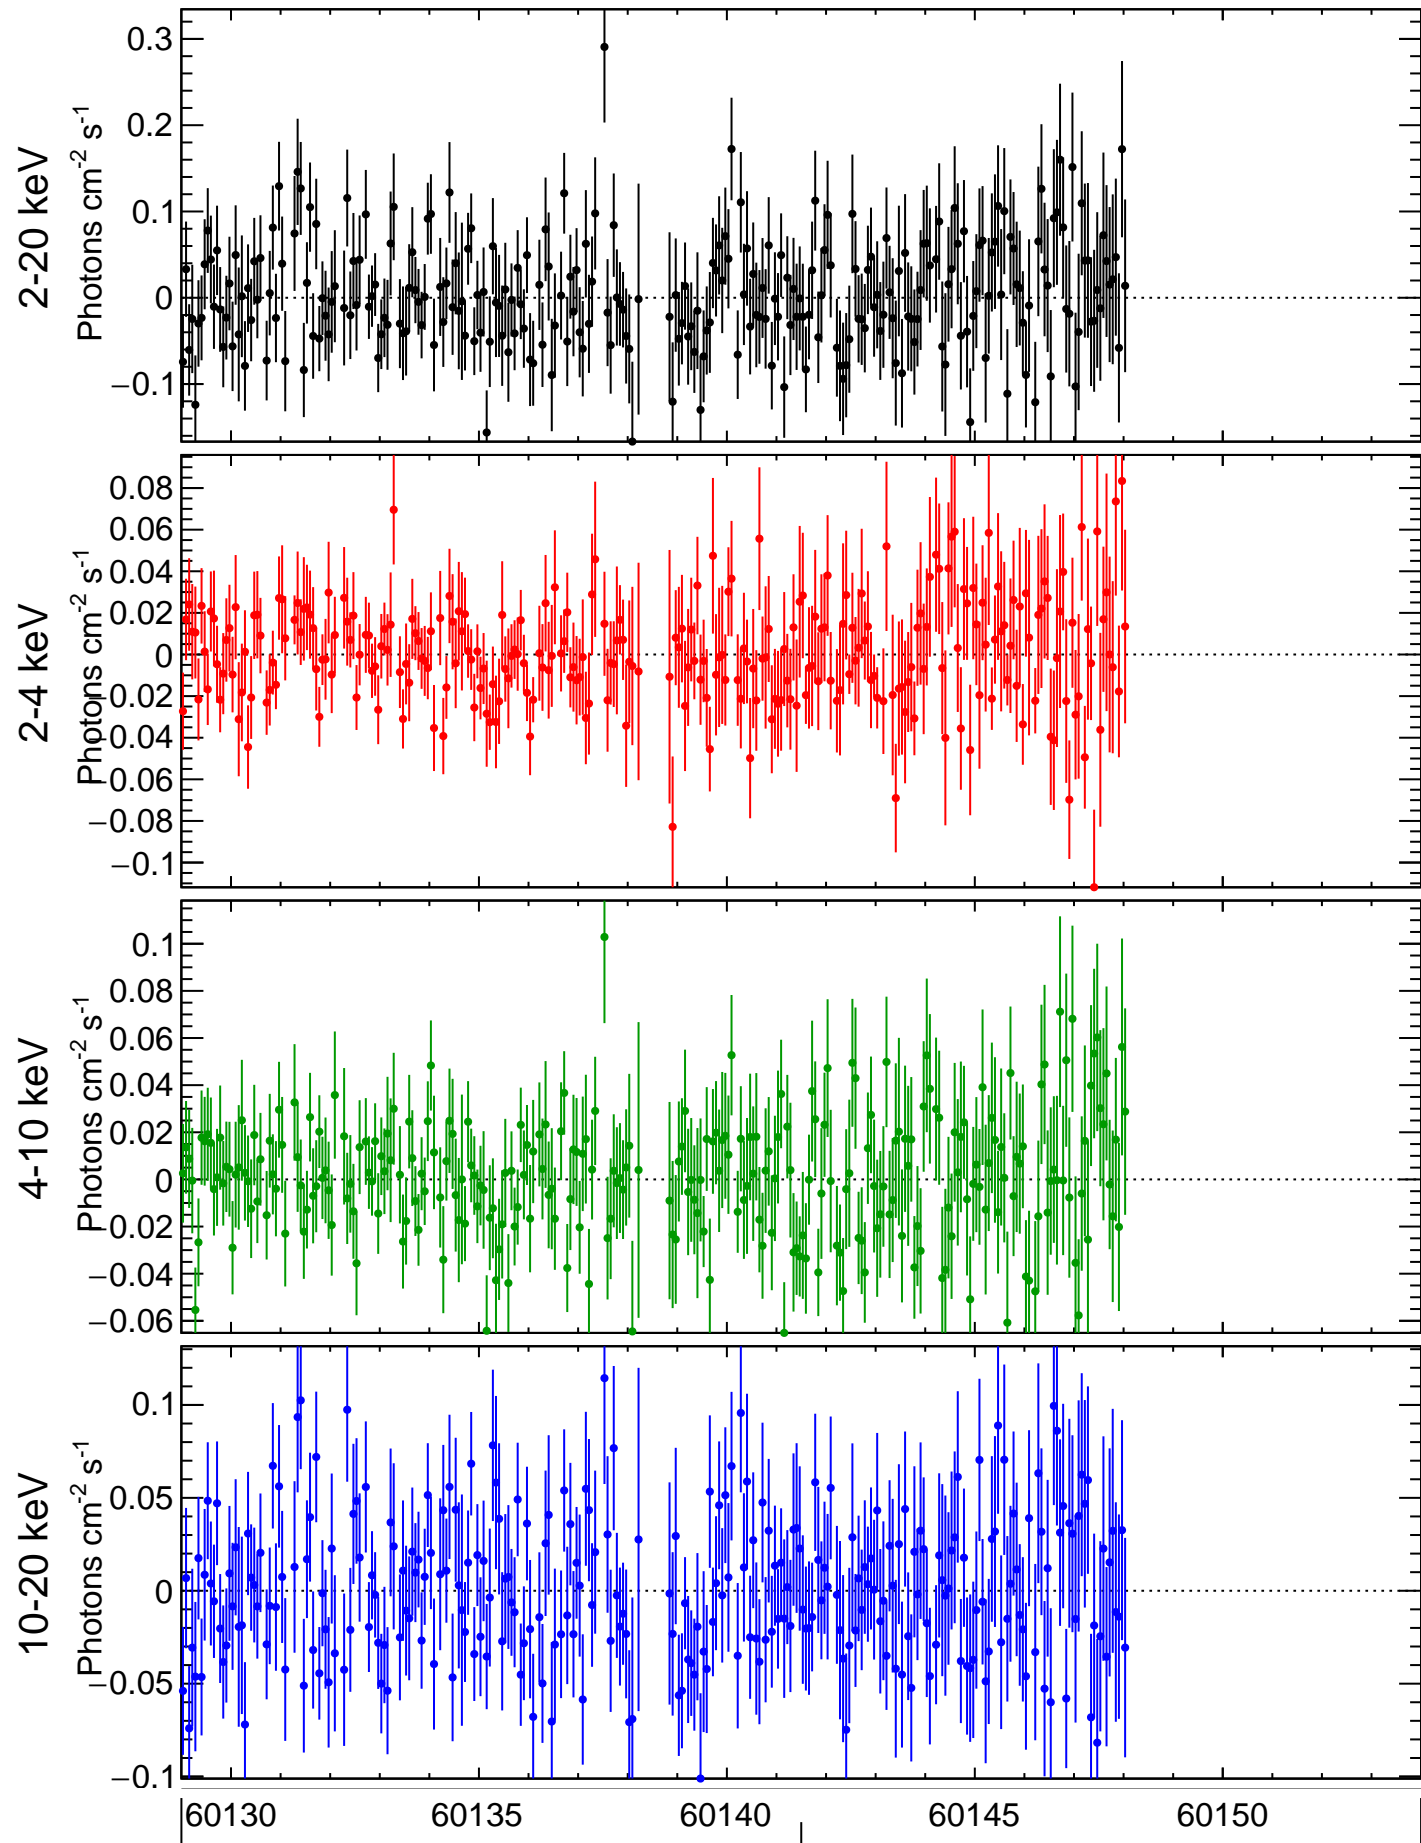

Mrk 335

binsize=1.5h

2023-07-04

2023-07-29