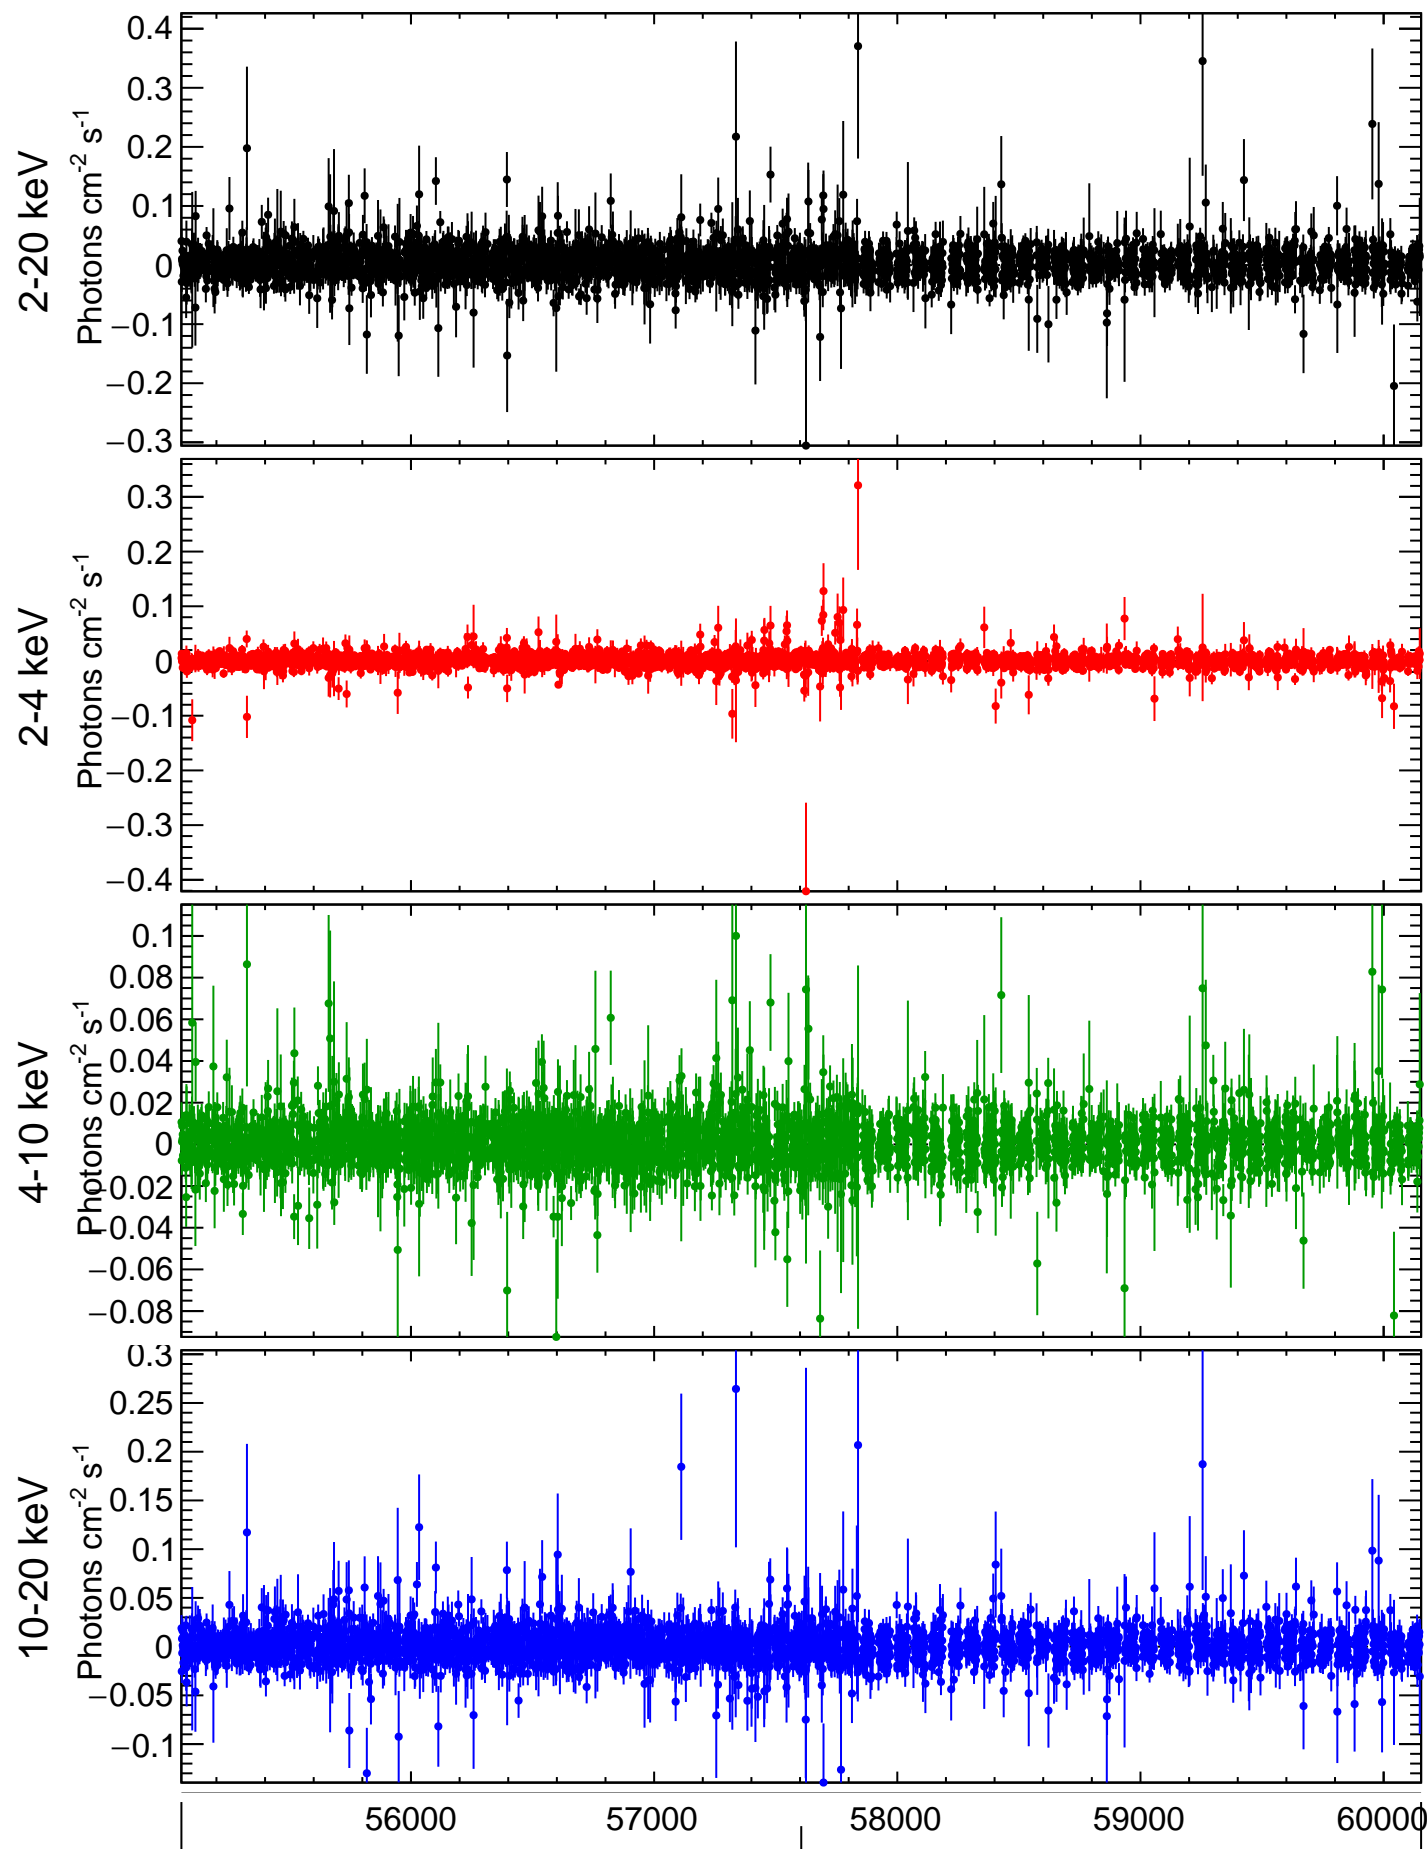

Mrk 335

binsize=24.0h

2009-08-13

2023-07-29