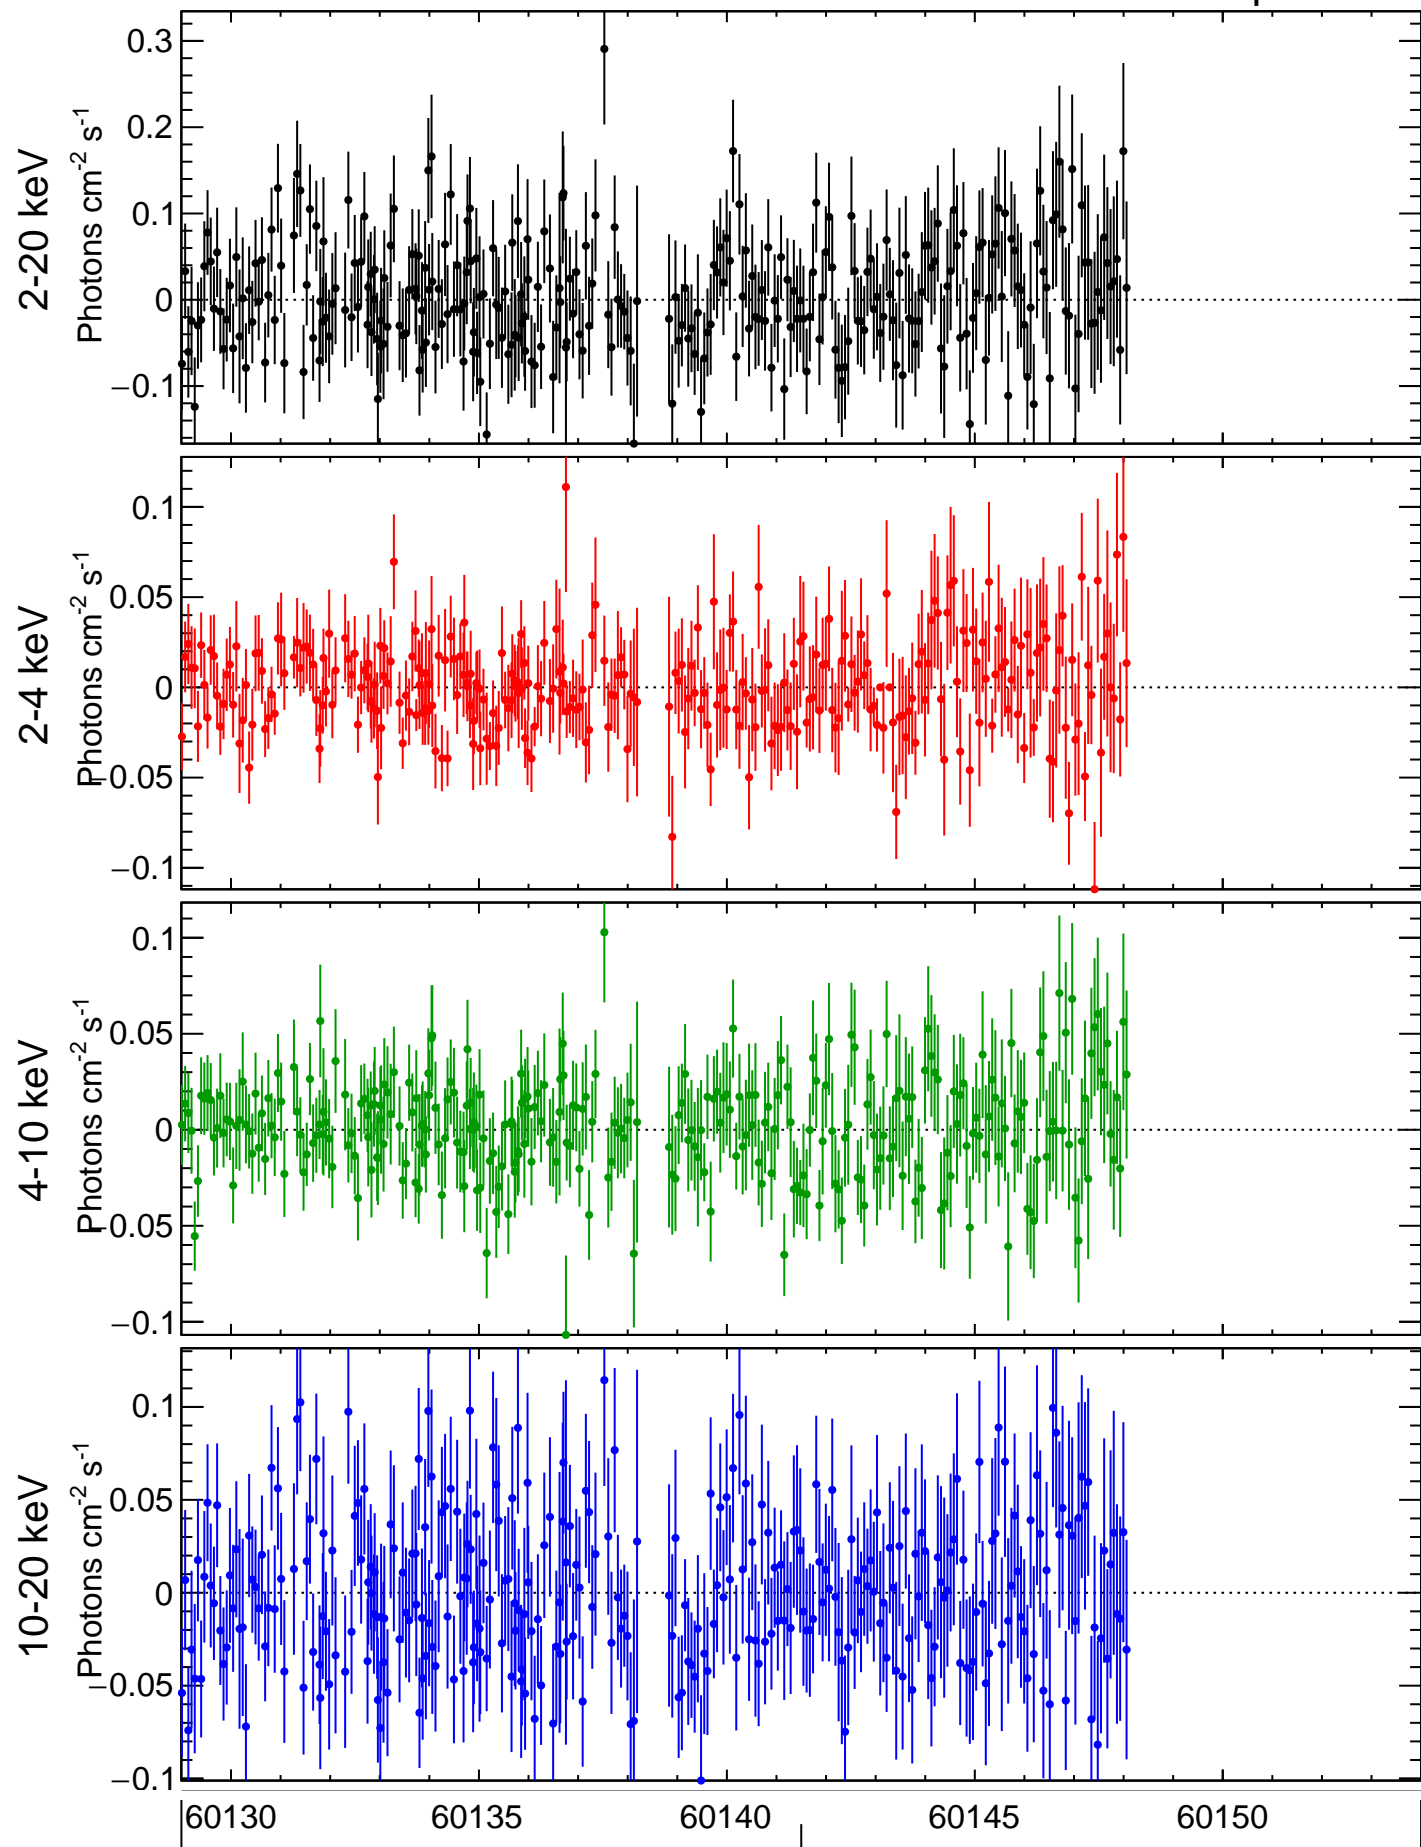

Mrk 335

Data per scan

2023-07-04

2023-07-29