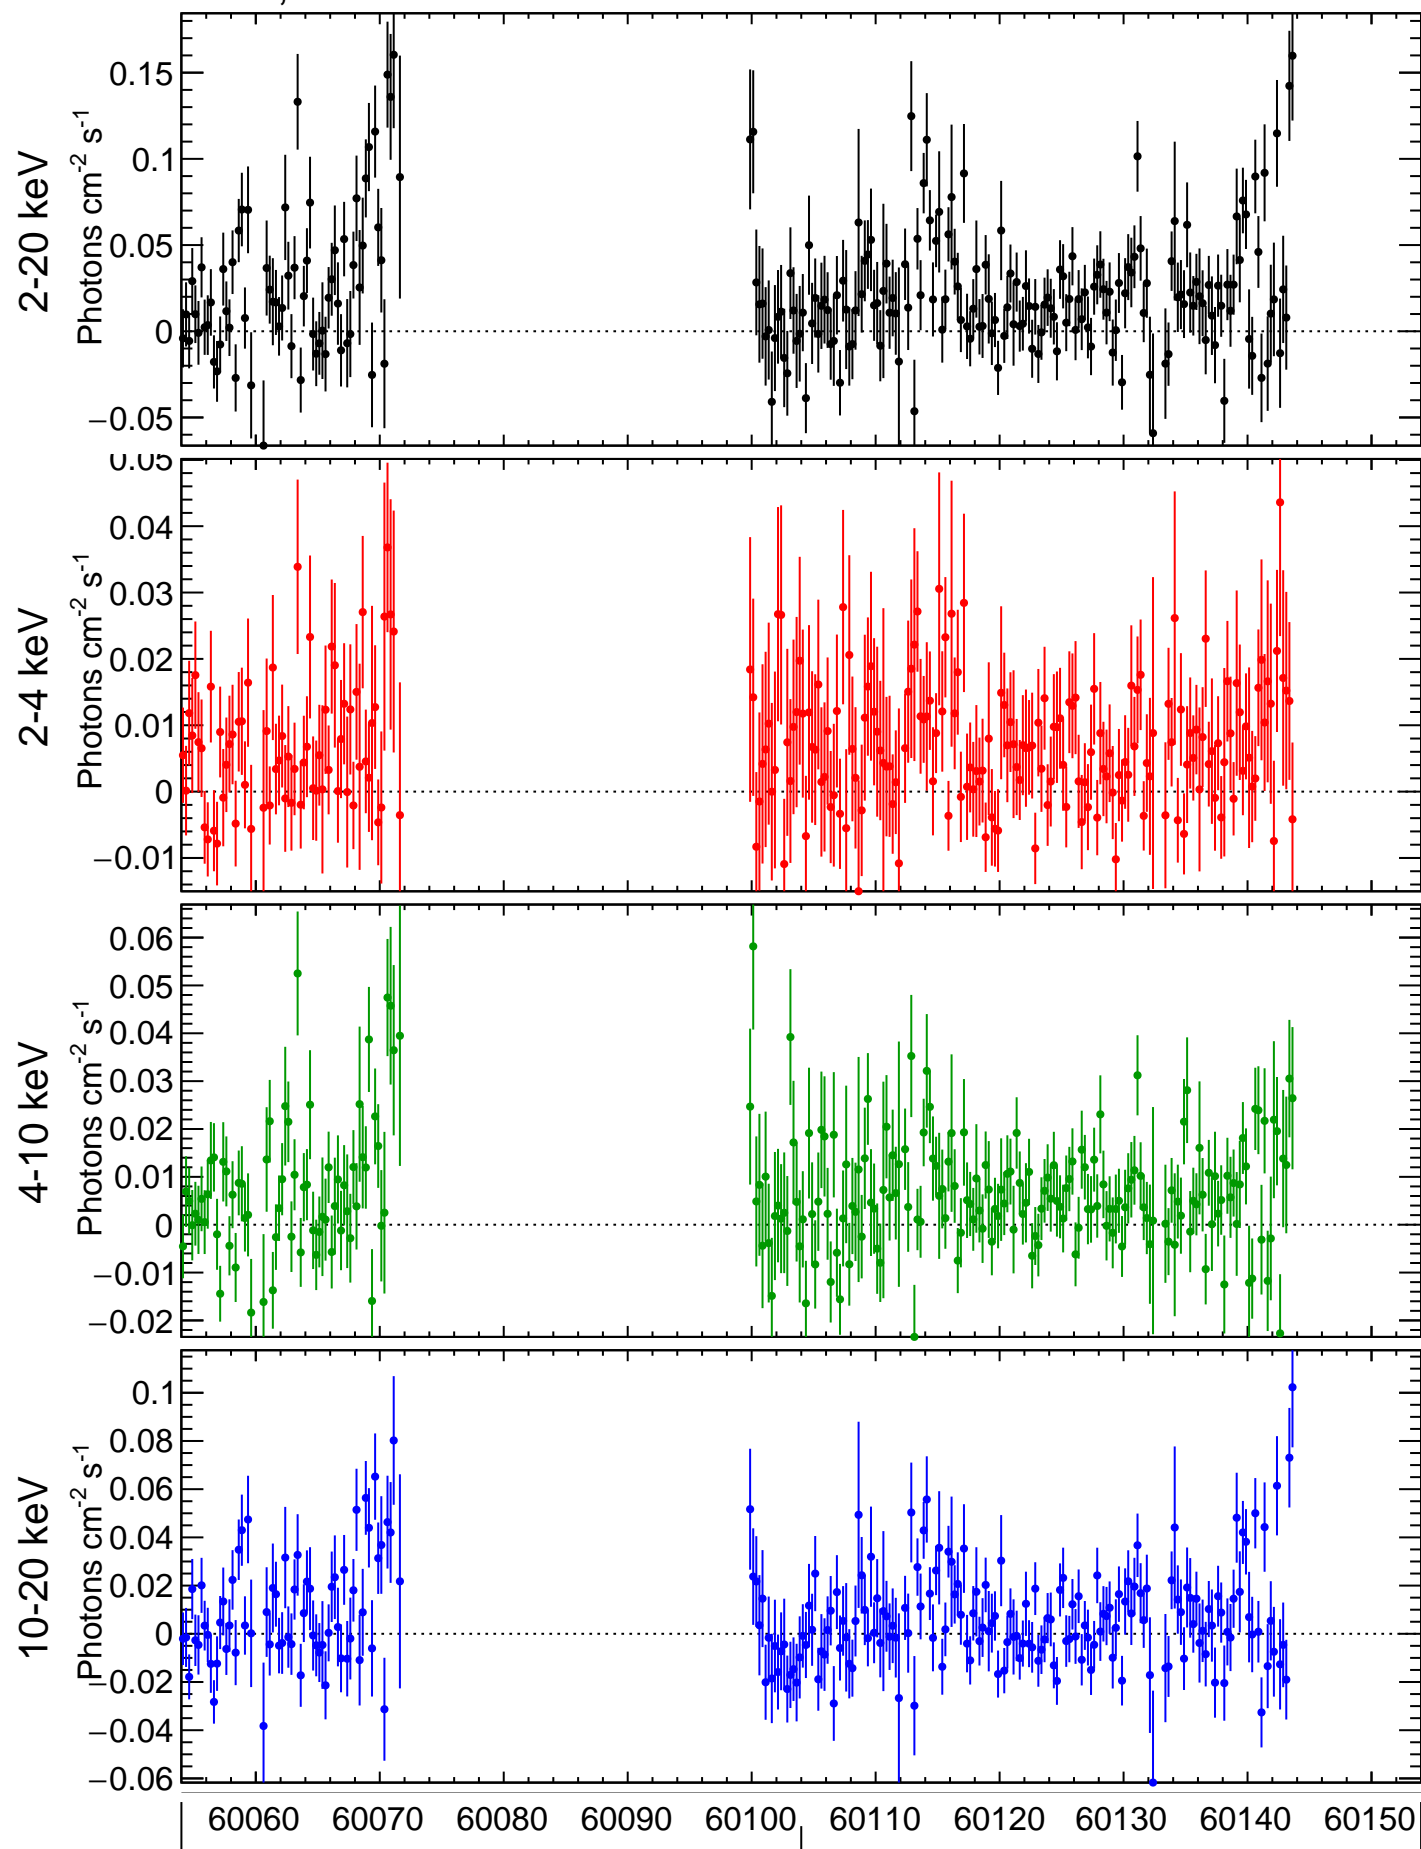

M 31,4U 0037+39

binsize=6.0h

2023-04-20

2023-07-29