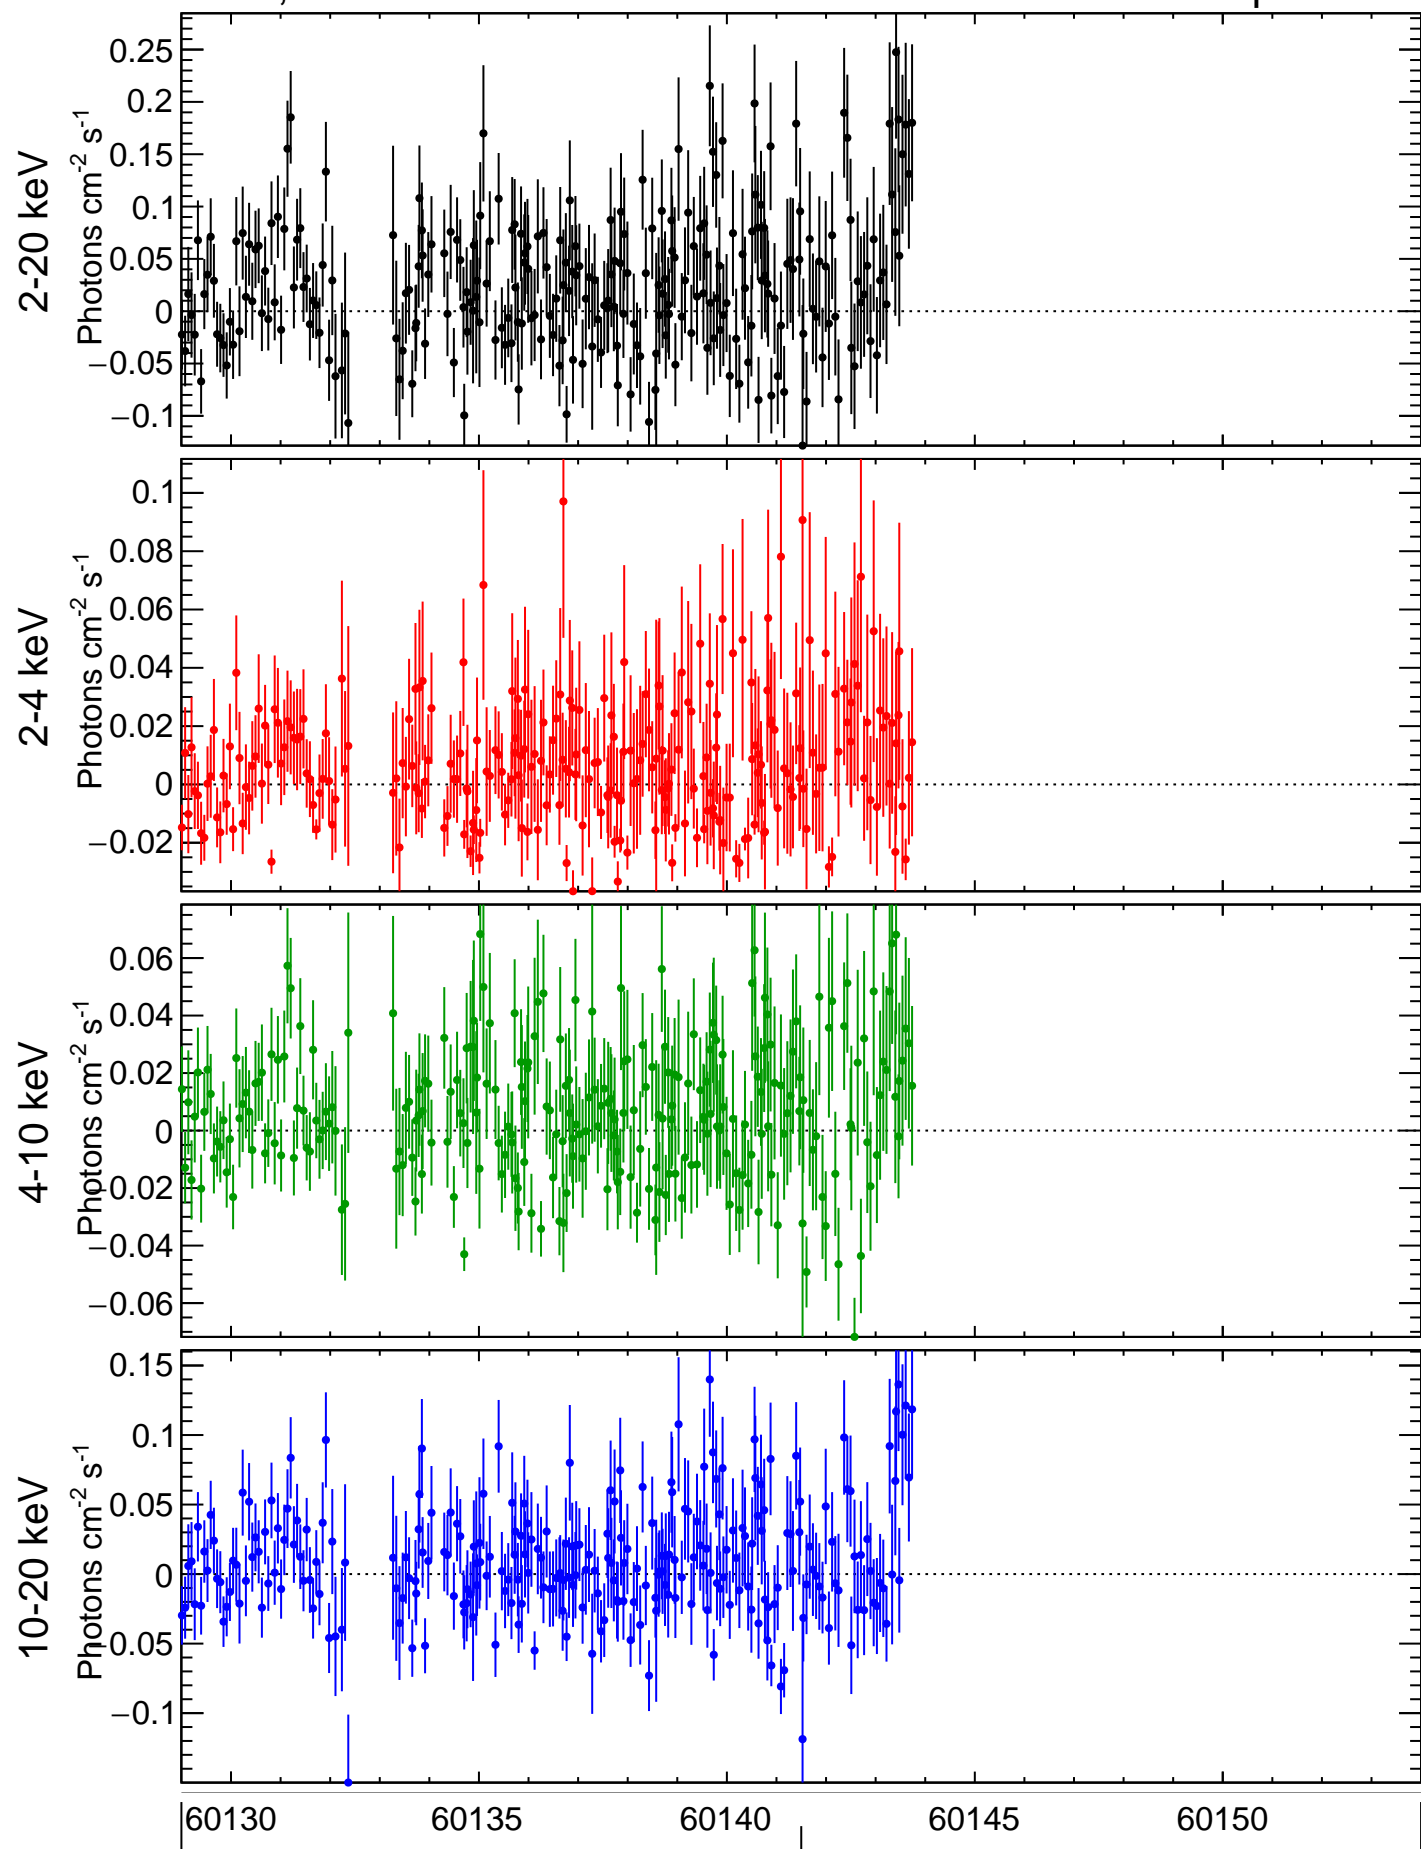

M 31,4U 0037+39

Data per scan

2023-07-04

2023-07-29