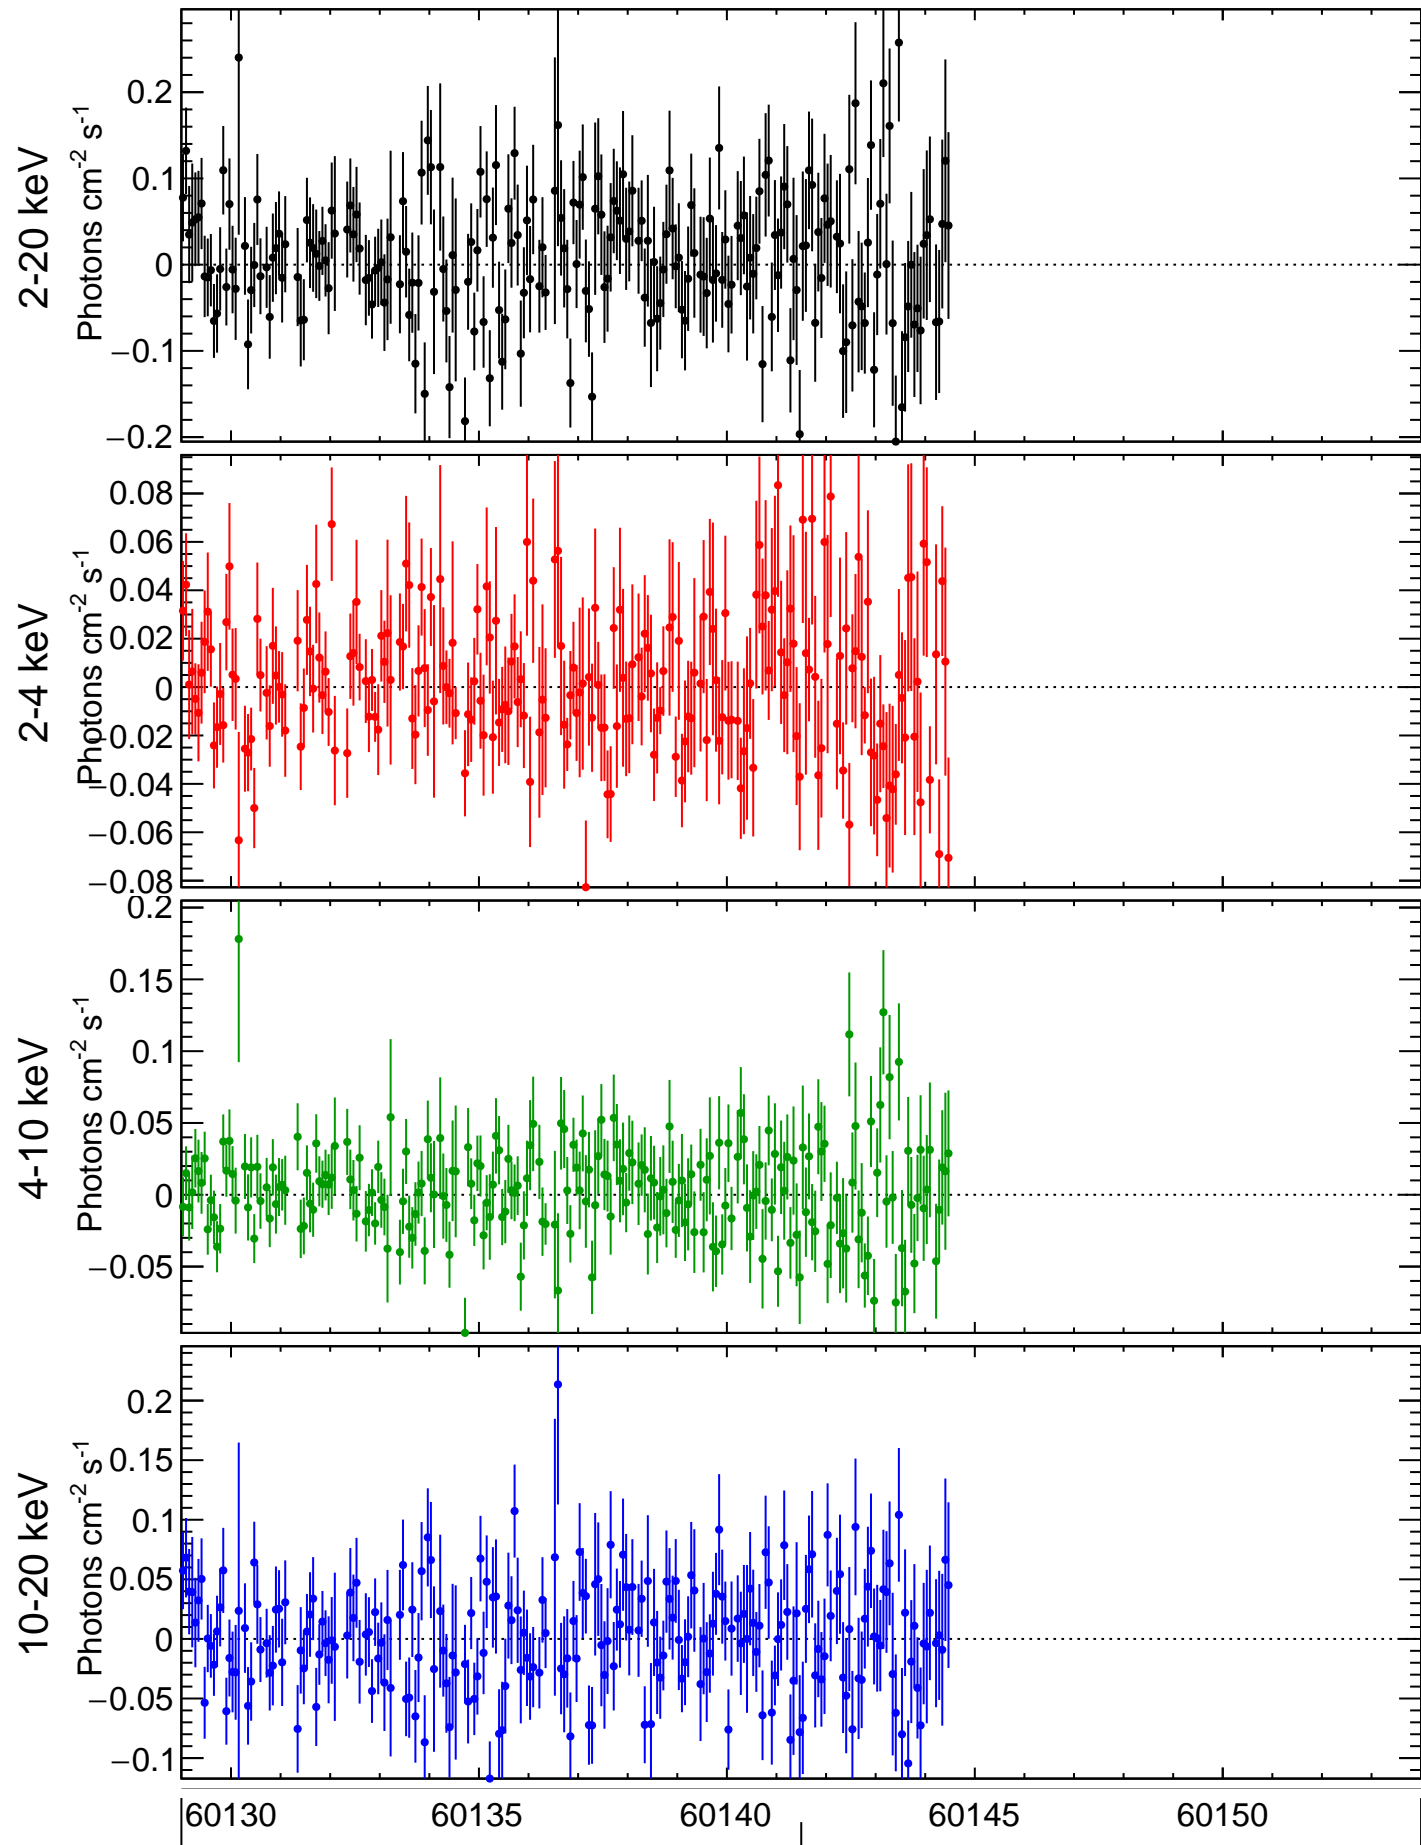

Mrk 348

binsize=1.5h

2023-07-04

2023-07-29