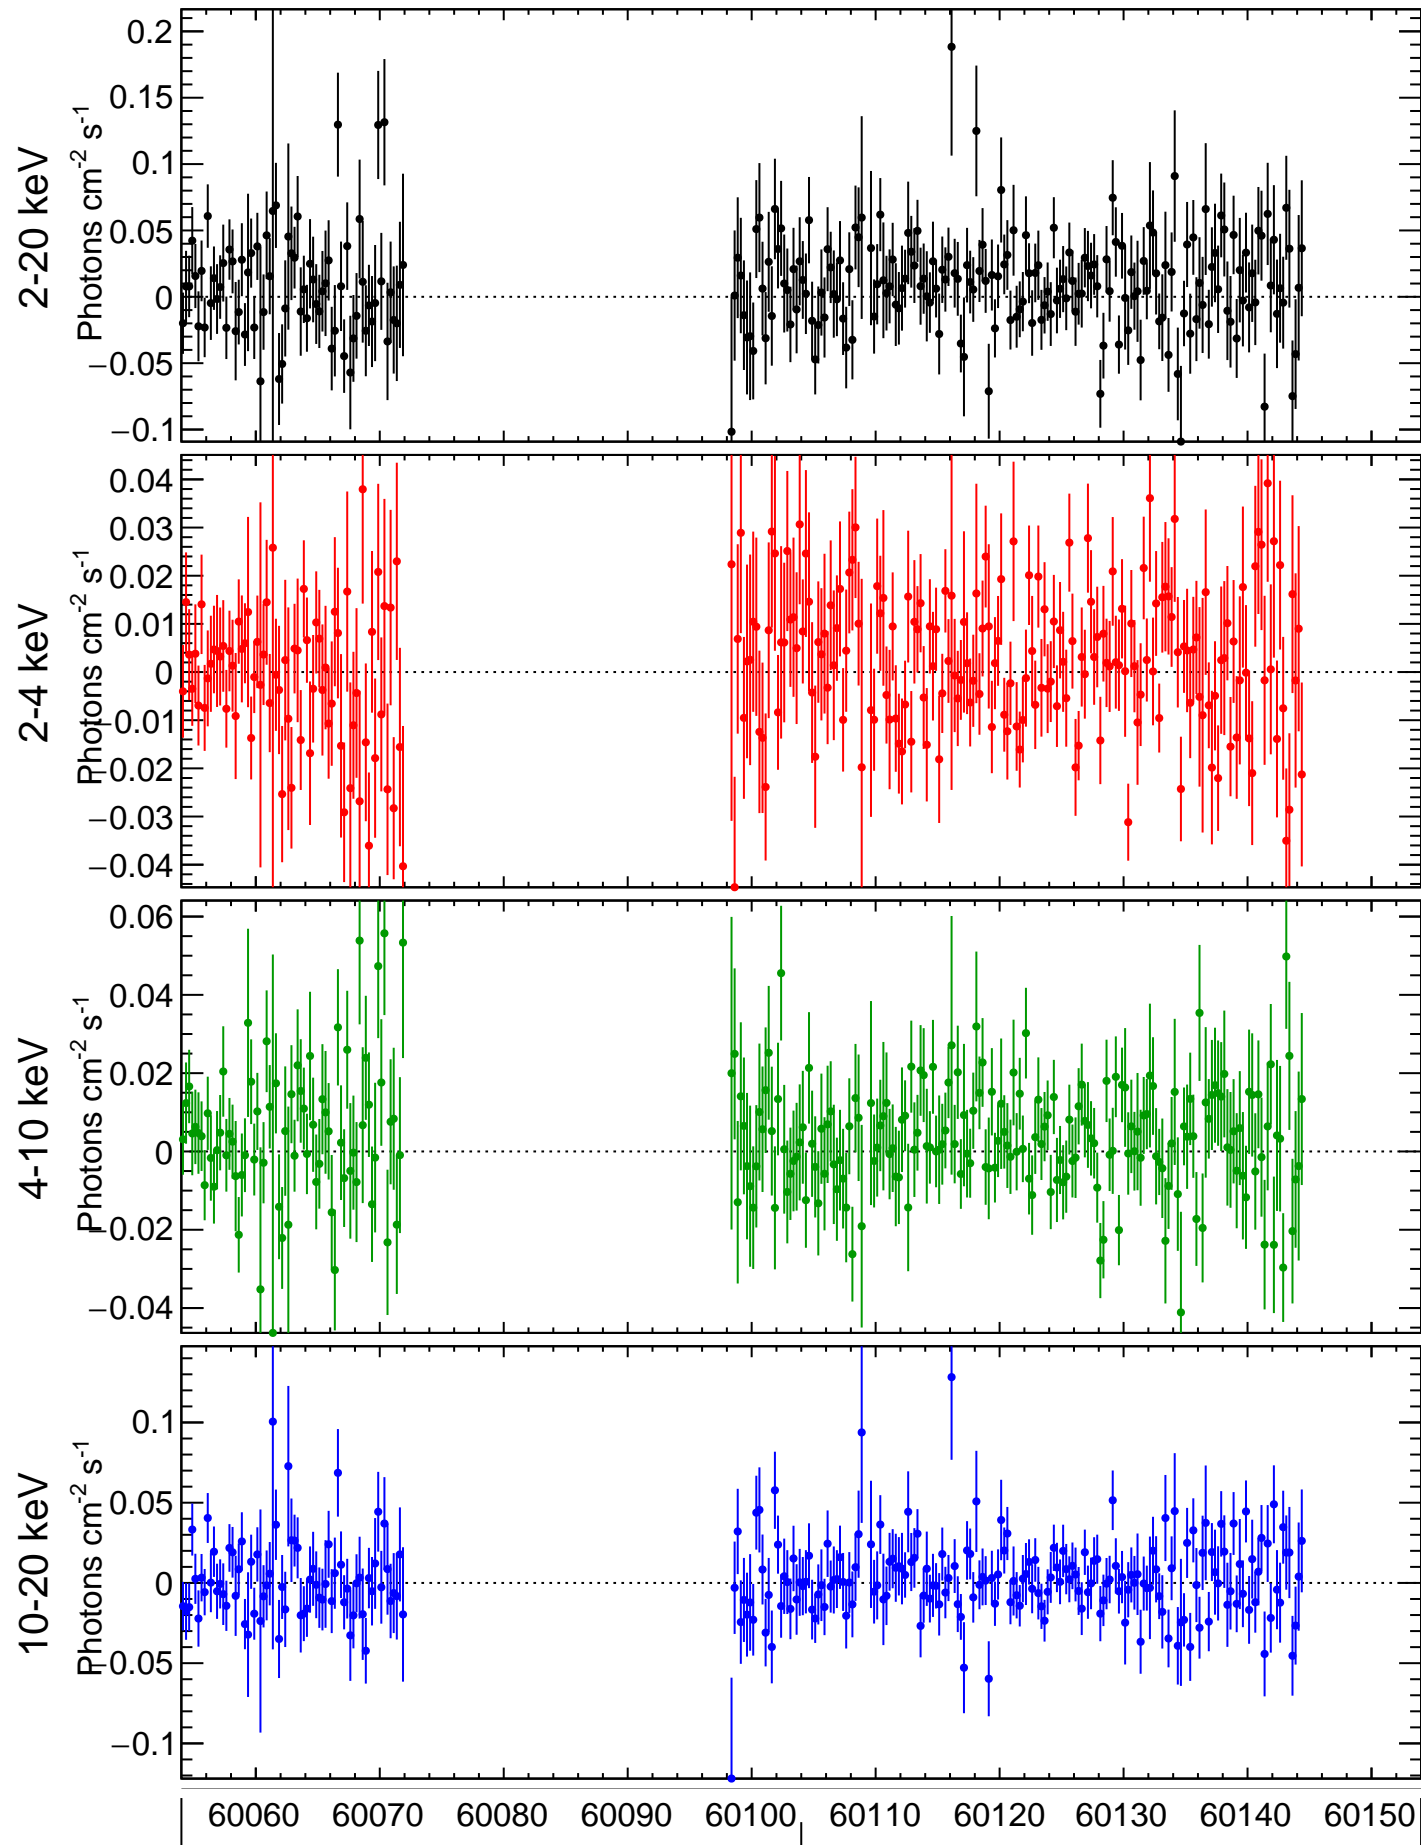

Mrk 348

binsize=6.0h

2023-04-20

2023-07-29