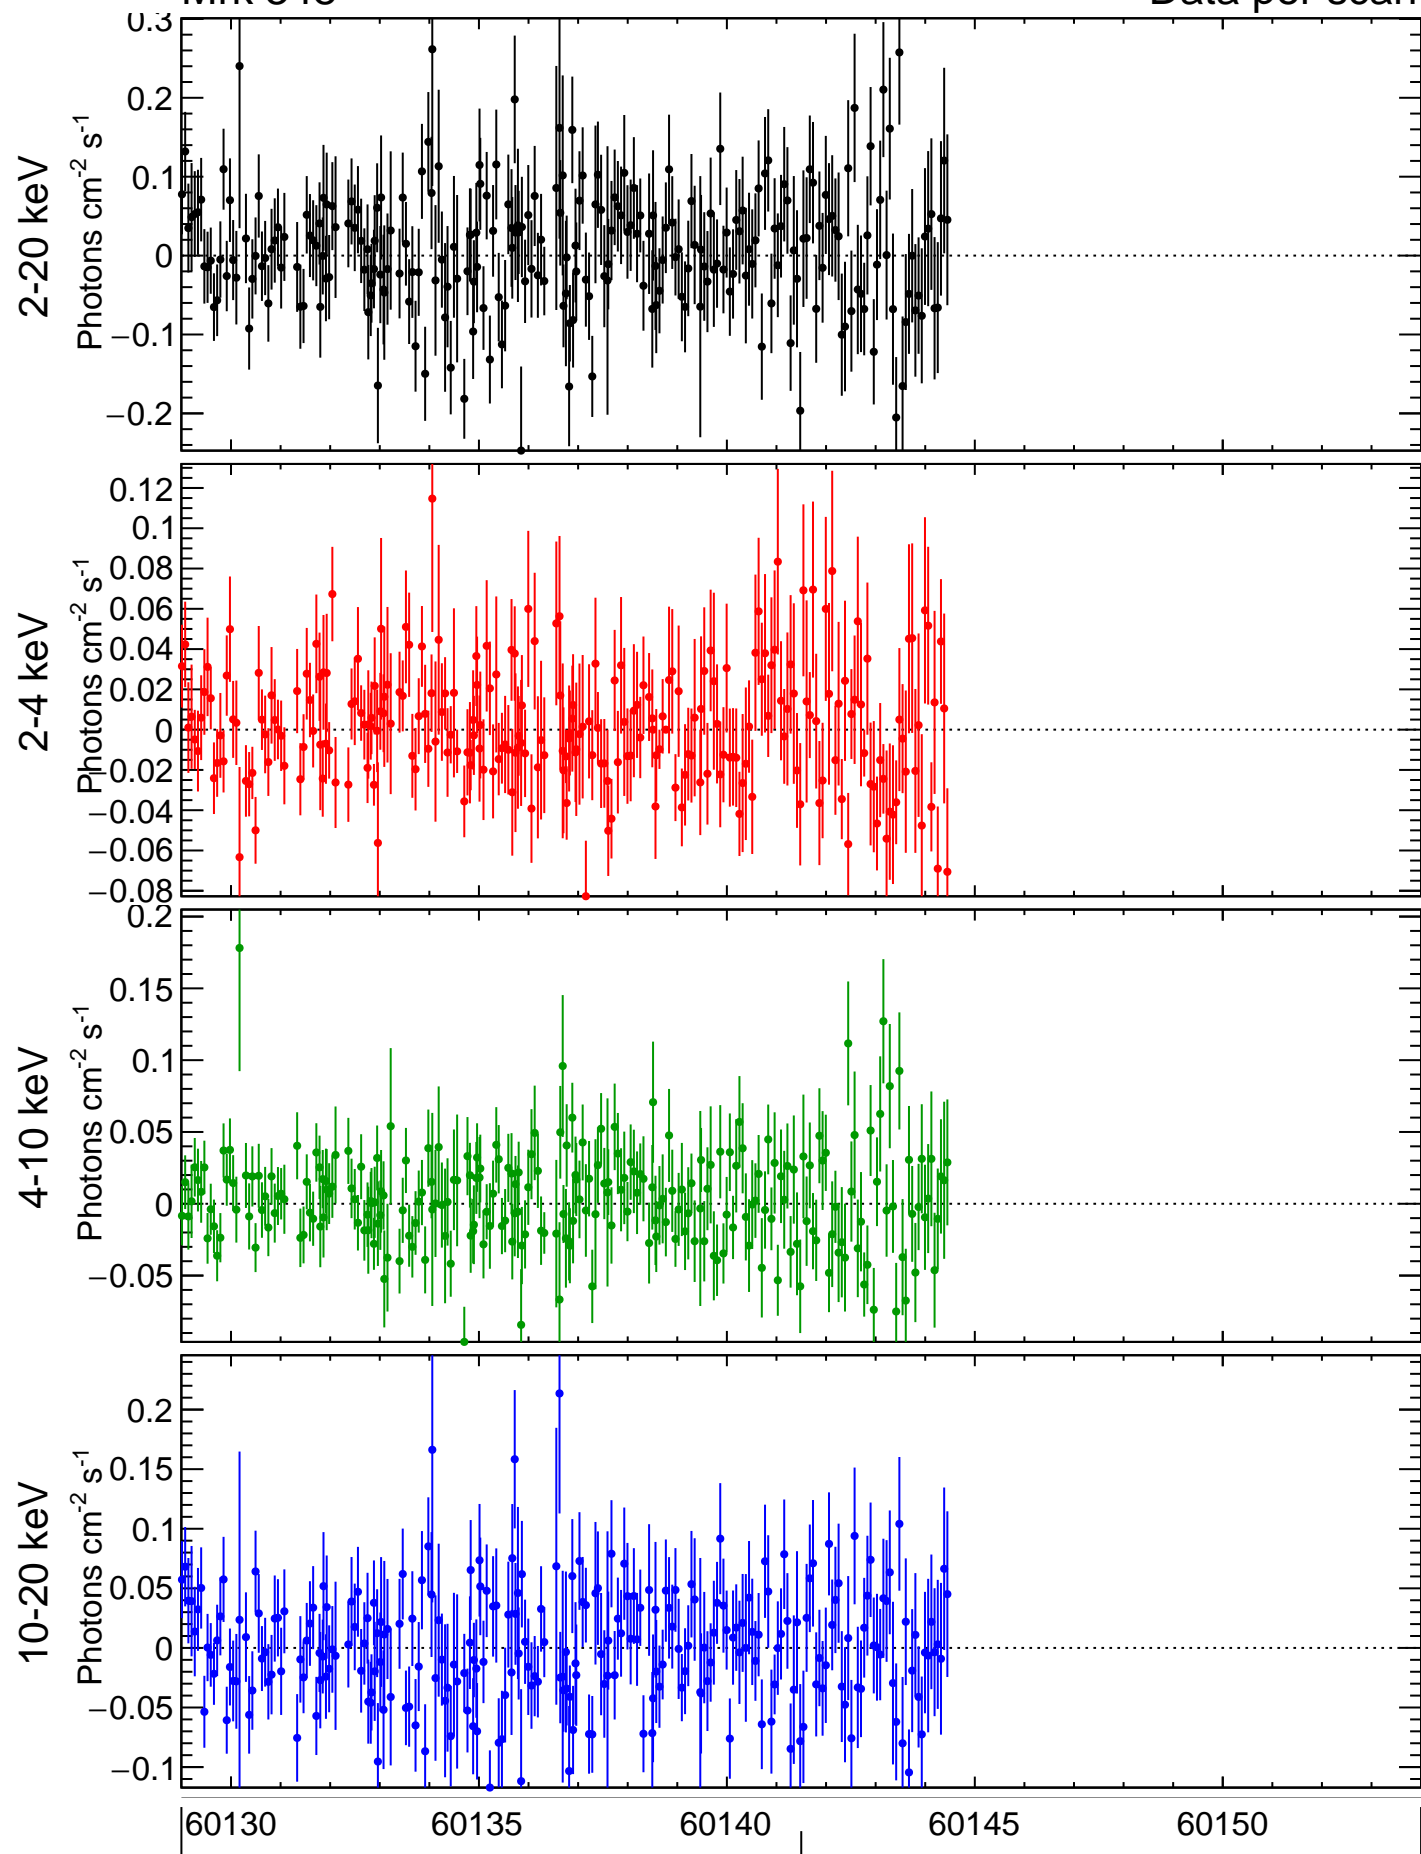

Mrk 348

Data per scan

2023-07-04

2023-07-29