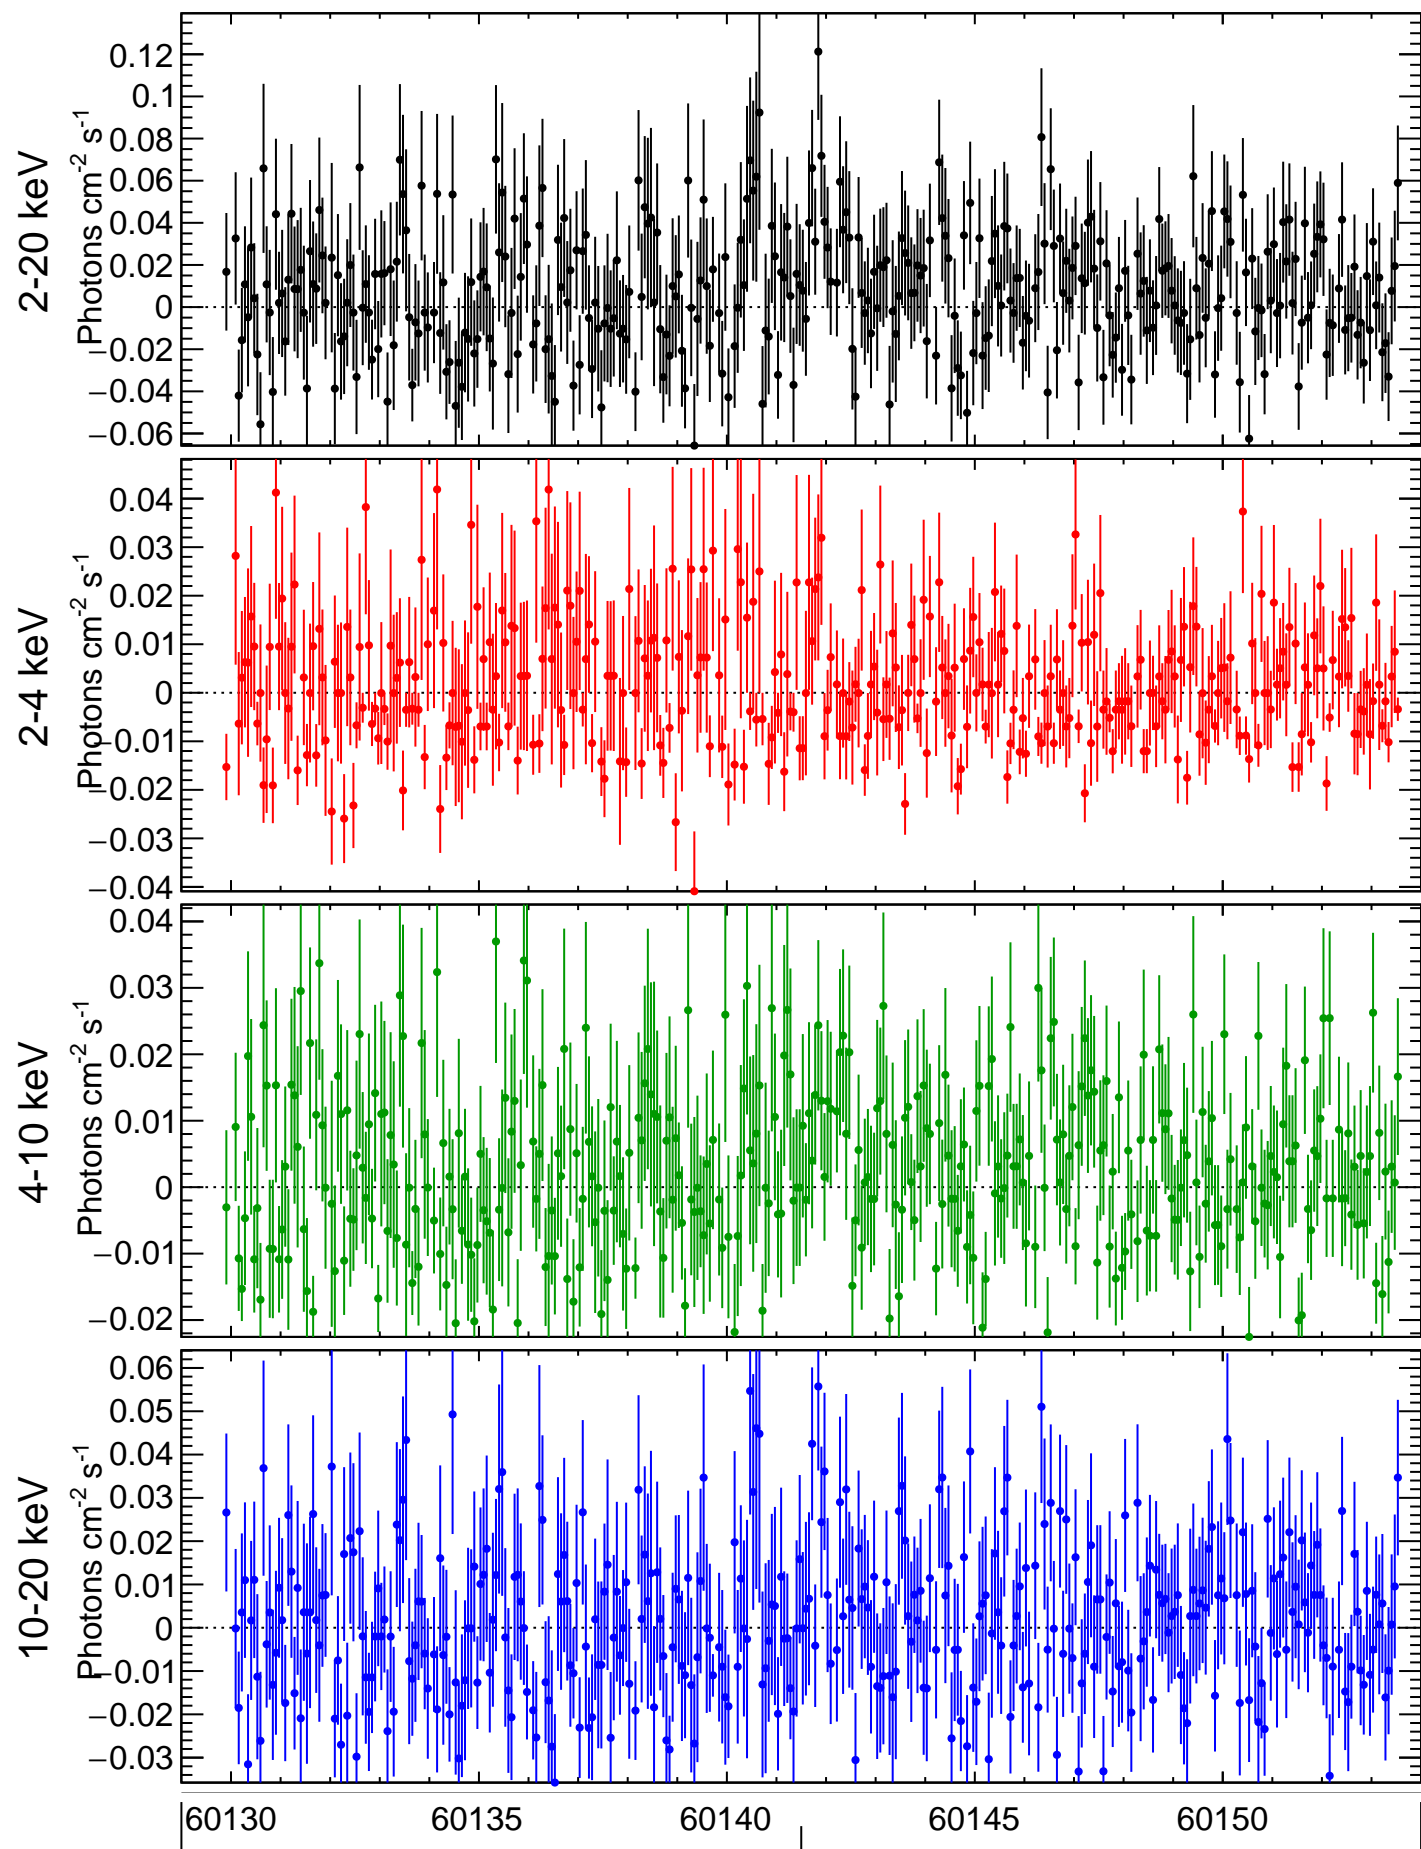

SMC X-3

binsize=1.5h

2023-07-04

2023-07-29