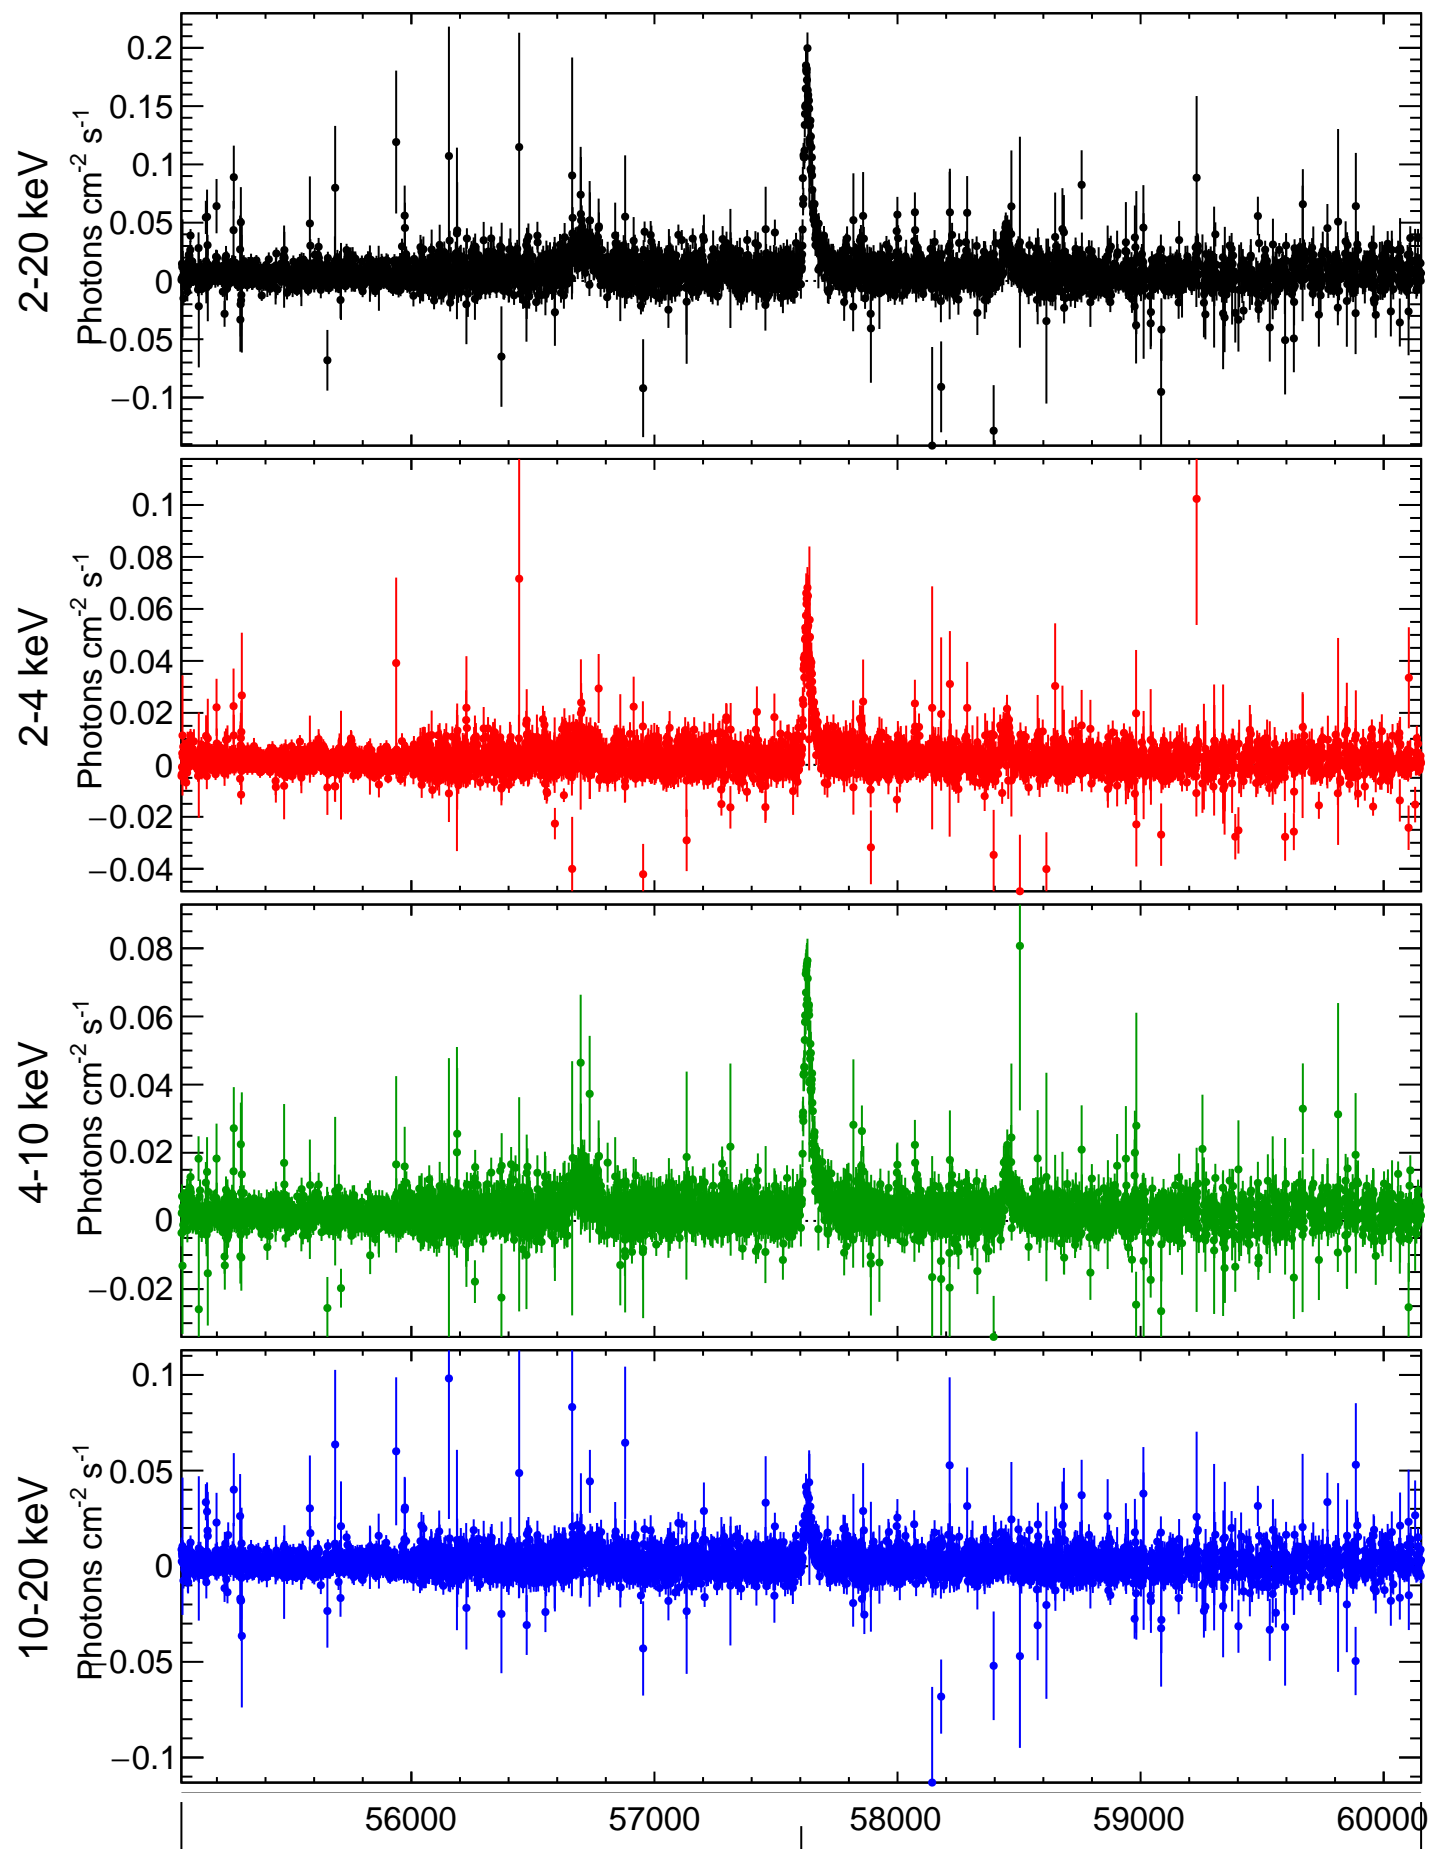

SMC X-3

binsize=24.0h

2009-08-11

2023-07-29