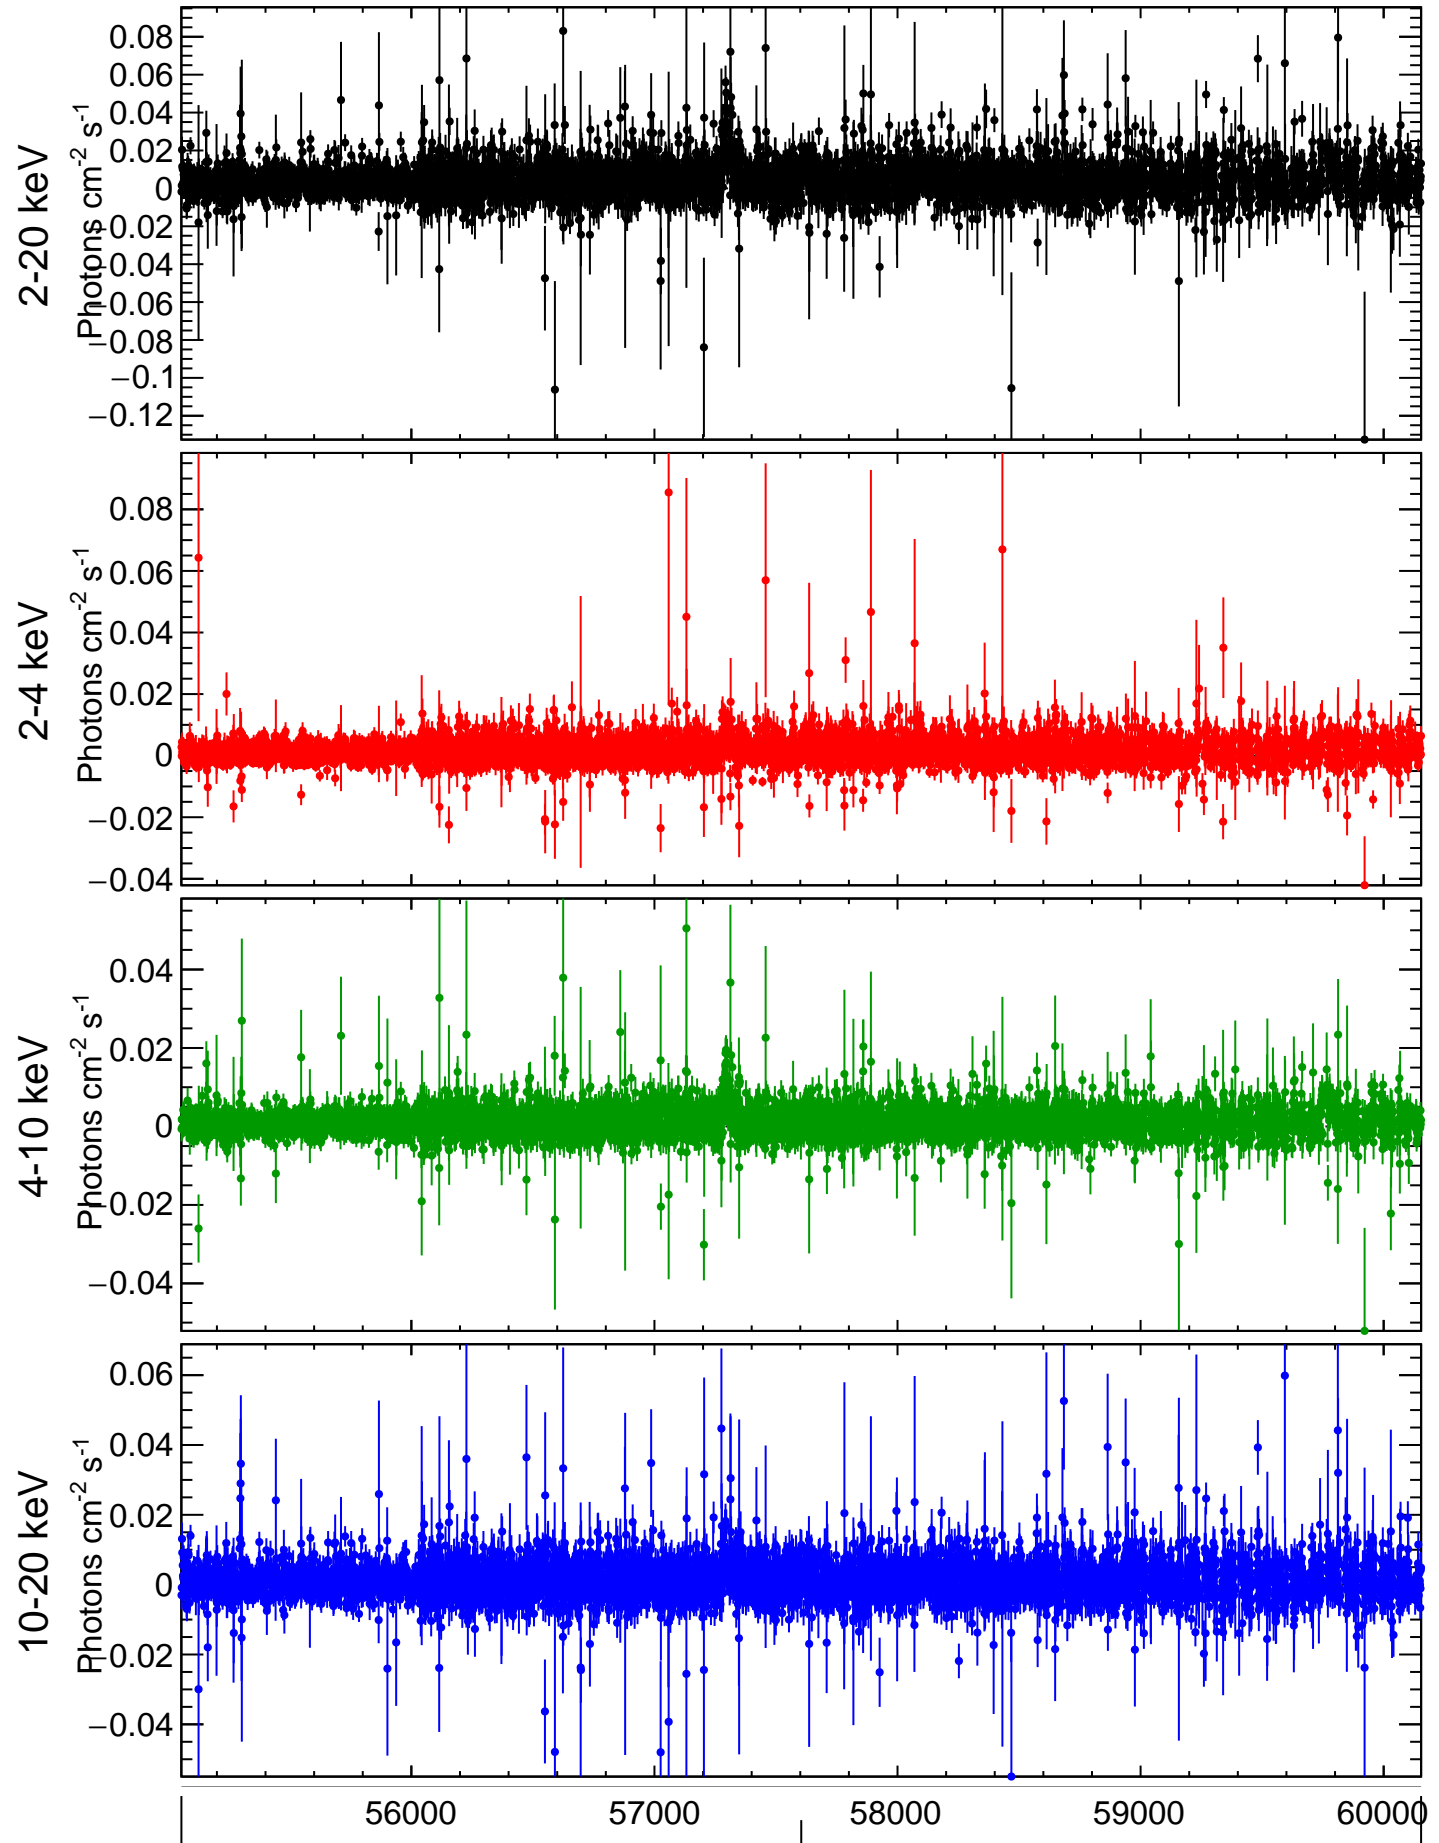

SMC X-2, MAXI J0051-736

binsize=24.0h

2009-08-11

2023-07-29